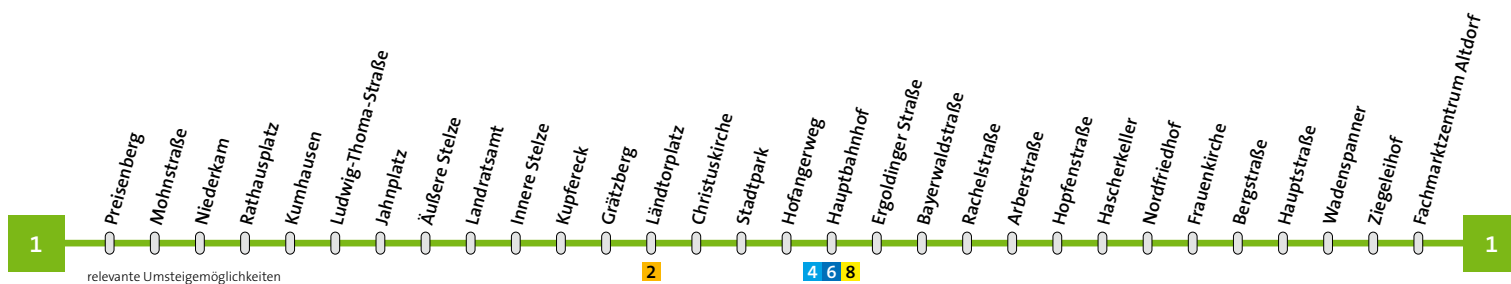

70