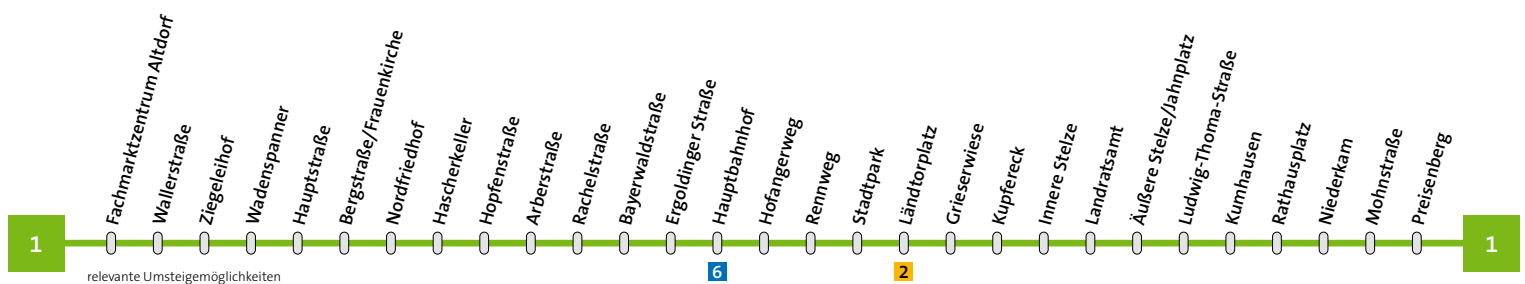

Linie	1	Altdorf-Hauptbahnhof-Ländtorplatz-Kumhausen-Preisenberg													Montag - Freitag				
Fachmarktzentrum Altdorf		14.08	14.38	15.08	15.38	16.08	16.38	17.08	17.38	18.08	18.38	19.08	19.38	20.08					
Wallerstraße		14.09	14.39	15.09	15.39	16.09	16.39	17.09	17.39	18.09	18.39	19.09	19.39	20.09					
Ziegelei Hof		14.10	14.40	15.10	15.40	16.10	16.40	17.10	17.40	18.10	18.40	19.10	19.40	20.10					
Wadenspanner		14.11	14.41	15.11	15.41	16.11	16.41	17.11	17.41	18.11	18.41	19.11	19.41	20.11					
Hauptstraße		14.12	14.42	15.12	15.42	16.12	16.42	17.12	17.42	18.12	18.42	19.12	19.42	20.12					
Bergstraße/Frauenkirche		14.13	14.43	15.13	15.43	16.13	16.43	17.13	17.43	18.13	18.43	19.13	19.43	20.13					
Nordfriedhof		14.15	14.45	15.15	15.45	16.15	16.45	17.15	17.45	18.15	18.45	19.15	19.45	20.15					
Hascherkeller		14.16	14.46	15.16	15.46	16.16	16.46	17.16	17.46	18.16	18.46	19.16	19.46	20.16					
Hopfenstraße		14.17	14.47	15.17	15.47	16.17	16.47	17.17	17.47	18.17	18.47	19.17	19.47	20.17					
Arberstraße		14.18	14.48	15.18	15.48	16.18	16.48	17.18	17.48	18.18	18.48	19.18	19.48	20.18					
Rachelstraße		14.19	14.49	15.19	15.49	16.19	16.49	17.19	17.49	18.19	18.49	19.19	19.49	20.19					
Bayerwaldstraße		14.20	14.50	15.20	15.50	16.20	16.50	17.20	17.50	18.20	18.50	19.20	19.50	20.20					
Ergoldinger Straße		14.22	14.52	15.22	15.52	16.22	16.52	17.22	17.52	18.22	18.52	19.22	19.52	20.22					
Hauptbahnhof		14.26	14.56	15.26	15.56	16.26	16.56	17.26	17.56	18.26	18.56	19.26	19.56	20.26					
Hofangerweg		14.28	14.58	15.28	15.58	16.28	16.58	17.28	17.58	18.28	18.58	19.28	19.58	20.28					
Rennweg		14.29	14.59	15.29	15.59	16.29	16.59	17.29	17.59	18.29	18.59	19.29	19.59	20.29					
Stadtspark		14.30	15.00	15.30	16.00	16.30	17.00	17.30	18.00	18.30	19.00	19.30	20.00	20.30					
Ländtorplatz		14.32	15.02	15.32	16.02	16.32	17.02	17.32	18.02	18.32	19.02	19.32	20.02	20.32					
Grieserwiese		14.34	15.04	15.34	16.04	16.34	17.04	17.34	18.04	18.34	19.04	19.34	20.04	20.34					
Kupferneck		14.36	15.06	15.36	16.06	16.36	17.06	17.36	18.06	18.36	19.06	19.36	20.06	20.36					
Innere Stelze		14.37	15.07	15.37	16.07	16.37	17.07	17.37	18.07	18.37	19.07	19.37	20.07	20.37					
Landratsamt		14.38	15.08	15.38	16.08	16.38	17.08	17.38	18.08	18.38	19.08	19.38	20.08	20.38					
Äußere Stelze/Jahnplatz		14.40	15.10	15.40	16.10	16.40	17.10	17.40	18.10	18.40	19.10	19.40	20.10	20.40					
Ludwig-Thoma-Str.		14.41	15.11	15.41	16.11	16.41	17.11	17.41	18.11	18.41	19.11	19.41	20.11	20.41					
Kumhausen		14.42	15.12	15.42	16.12	16.42	17.12	17.42	18.12	18.42	19.12	19.42	20.12	20.42					
Buchenstraße																			
Ahornstraße																			
Rathausplatz		14.43	15.13	15.43	16.13	16.43	17.13	17.43	18.13	18.43	19.13	19.43	20.13	20.43					
Niederkam		14.45	15.15	15.45	16.15	16.45	17.15	17.45	18.15	18.45	19.15	19.45	20.15	20.45					
Mohnstraße		14.47	15.17	15.47	16.17	16.47	17.17	17.47	18.17	18.47	19.17	19.47	20.17	20.47					
Preisenberg		14.48	15.18	15.48	16.18	16.48	17.18	17.48	18.18	18.48	19.18	19.48	20.18	20.48