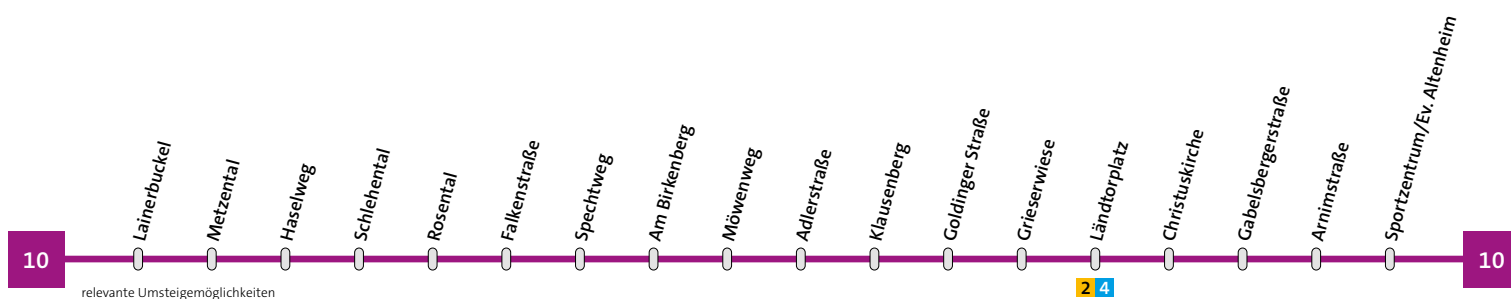

Lainerbuckel	7.38	8.38	9.38	10.38	11.38	12.38	13.38	14.38	15.38	16.38	17.38	18.38
Metzenttal	7.39	8.39	9.39	10.39	11.39	12.39	13.39	14.39	15.39	16.39	17.39	18.39
Haselweg	7.40	8.40	9.40	10.40	11.40	12.40	13.40	14.40	15.40	16.40	17.40	18.40
Schlehtental	7.41	8.41	9.41	10.41	11.41	12.41	13.41	14.41	15.41	16.41	17.41	18.41
Rosental	7.42	8.42	9.42	10.42	11.42	12.42	13.42	14.42	15.42	16.42	17.42	18.42
Falkenstraße	7.43	8.43	9.43	10.43	11.43	12.43	13.43	14.43	15.43	16.43	17.43	18.43
Spechtweg	7.44	8.44	9.44	10.44	11.44	12.44	13.44	14.44	15.44	16.44	17.44	18.44
Am Birkenberg	7.45	8.45	9.45	10.45	11.45	12.45	13.45	14.45	15.45	16.45	17.45	18.45
Möwenweg	7.46	8.46	9.46	10.46	11.46	12.46	13.46	14.46	15.46	16.46	17.46	18.46
Adlerstraße	7.47	8.47	9.47	10.47	11.47	12.47	13.47	14.47	15.47	16.47	17.47	18.47
Klausenberg	7.48	8.48	9.48	10.48	11.48	12.48	13.48	14.48	15.48	16.48	17.48	18.48
Goldinger Straße	7.49	8.49	9.49	10.49	11.49	12.49	13.49	14.49	15.49	16.49	17.49	18.49
Grieserwiese	7.51	8.51	9.51	10.51	11.51	12.51	13.51	14.51	15.51	16.51	17.51	18.51
Ländtorplatz	7.52	8.52	9.52	10.52	11.52	12.52	13.52	14.52	15.52	16.52	17.52	18.52
Christuskirche	7.52	8.52	9.52	10.52	11.52	12.52	13.52	14.52	15.52	16.52	17.52	18.52
Gabelsbergerstraße	7.54	8.54	9.54	10.54	11.54	12.54	13.54	14.54	15.54	16.54	17.54	18.54
Arnimstraße	7.55	8.55	9.55	10.55	11.55	12.55	13.55	14.55	15.55	16.55	17.55	18.55
Sportzentrum/Ev. Altenheim	7.56	8.56	9.56	10.56	11.56	12.56	13.56	14.56	15.56	16.56	17.56	18.56