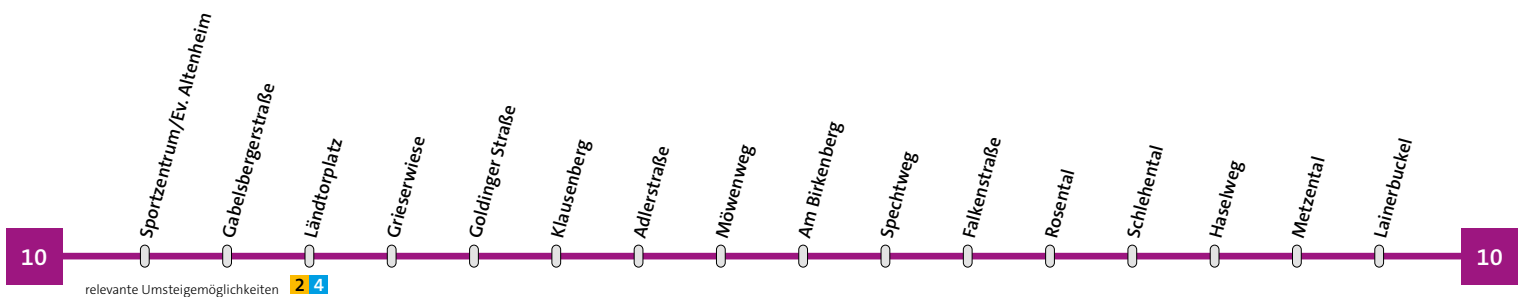

# = über Kupfereck-Innere-Münchener-Str.-Grätzberg

51

**Linie 10 Ev. Altenheim-Ländtorplatz-Lainerbuckel Montag - Freitag**

Sportzentrum/Ev. Altenheim	8.16	9.16	10.16	11.16	12.16	13.16	14.16	15.16	16.16	17.16	18.16	19.16
Gabelsbergerstraße	8.17	9.17	10.17	11.17	12.17	13.17	14.17	15.17	16.17	17.17	18.17	19.17
<b>Ländtorplatz</b>	<b>8.20</b>	<b>9.20</b>	<b>10.20</b>	<b>11.20</b>	<b>12.20</b>	<b>13.20</b>	<b>14.20</b>	<b>15.20</b>	<b>16.20</b>	<b>17.20</b>	<b>18.20</b>	<b>19.20</b>
Grieserwiese	8.22	9.22	10.22	11.22	12.22	13.22	14.22	15.22	16.22	17.22	18.22	19.22
Goldinger Straße	8.24	9.24	10.24	11.24	12.24	13.24	14.24	15.24	16.24	17.24	18.24	19.24
Klausenberg	8.25	9.25	10.25	11.25	12.25	13.25	14.25	15.25	16.25	17.25	18.25	19.25
Adlerstraße	8.26	9.26	10.26	11.26	12.26	13.26	14.26	15.26	16.26	17.26	18.26	19.26
Möwenweg	8.27	9.27	10.27	11.27	12.27	13.27	14.27	15.27	16.27	17.27	18.27	19.27
Am Birkenberg	8.28	9.28	10.28	11.28	12.28	13.28	14.28	15.28	16.28	17.28	18.28	19.28
Spechtweg	8.29	9.29	10.29	11.29	12.29	13.29	14.29	15.29	16.29	17.29	18.29	19.29
Falkenstraße	8.30	9.30	10.30	11.30	12.30	13.30	14.30	15.30	16.30	17.30	18.30	19.30
Rosental	8.31	9.31	10.31	11.31	12.31	13.31	14.31	15.31	16.31	17.31	18.31	19.31
Schlehtental	8.32	9.32	10.32	11.32	12.32	13.32	14.32	15.32	16.32	17.32	18.32	19.32
Haselweg	8.33	9.33	10.33	11.33	12.33	13.33	14.33	15.33	16.33	17.33	18.33	19.33
Metzenthal	8.34	9.34	10.34	11.34	12.34	13.34	14.34	15.34	16.34	17.34	18.34	19.34
Lainerbuckel	8.35	9.35	10.35	11.35	12.35	13.35	14.35	15.35	16.35	17.35	18.35	19.35