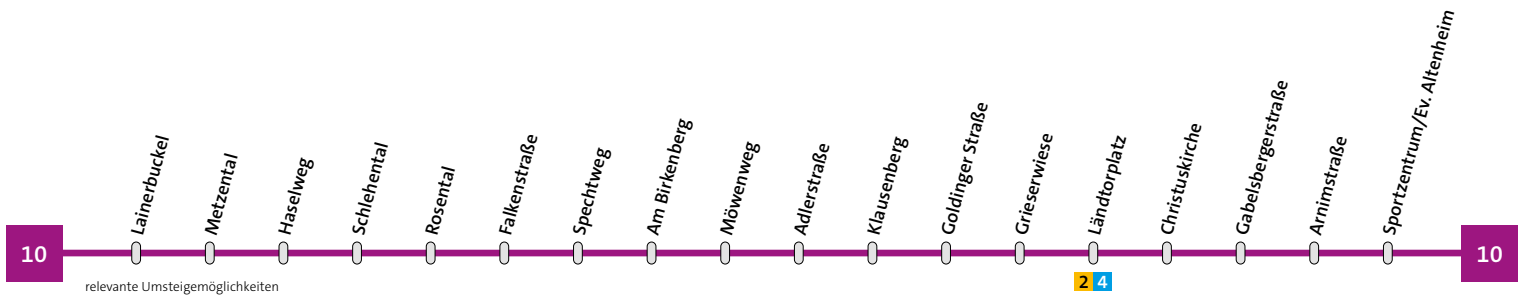

= über Kupfereck-Innere-Münchener-Str.-Grätzberg