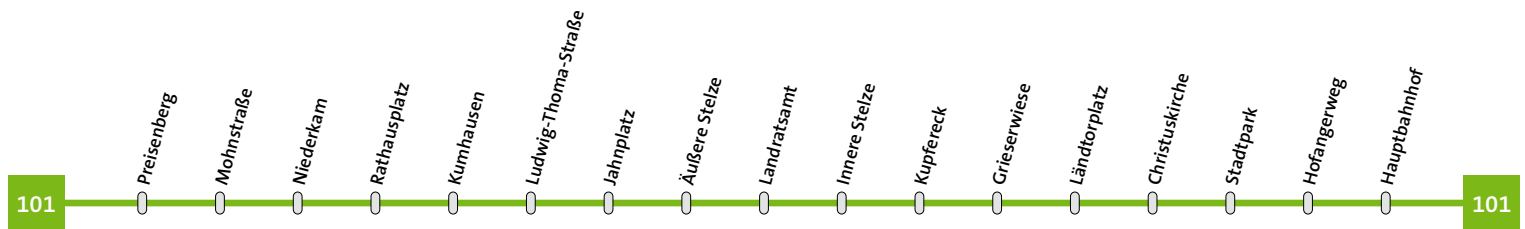

159

Linie	101	Hauptbahnhof-Ländtorplatz-Kumhausen-Preisenberg	Freitag/Samstag
-------	------------	--	-----------------

Hauptbahnhof	21.00	22.00	23.00	0.00	1.00
Hofangerweg	21.01	22.01	23.01	0.01	1.01
Rennweg	21.02	22.02	23.02	0.02	1.02
Stadtpark	21.03	22.03	23.03	0.03	1.03
Ländtorplatz	21.05	22.05	23.05	0.05	1.05
Grieserwiese	21.07	22.07	23.07	0.07	1.07
Kupfereck	21.08	22.08	23.08	0.08	1.08
Innere Stelze	21.09	22.09	23.09	0.09	1.09
Landratsamt	21.10	22.10	23.10	0.10	1.10
Äußere Stelze	21.11	22.11	23.11	0.11	1.11
Jahnplatz	21.12	22.12	23.12	0.12	1.12
Ludwig-Thoma-Str.	21.13	22.13	23.13	0.13	1.13
Kumhausen	21.14	22.14	23.14	0.14	1.14
Rathausplatz	21.15	22.15	23.15	0.15	1.15
Niederkam	21.16	22.16	23.16	0.16	1.16
Mohnstraße	21.17	22.17	23.17	0.17	1.17
Preisenberg	21.19	22.19	23.19	0.19	1.19

178

Linie 101	Preisenberg-Kumhausen-Ländtorplatz-Hauptbahnhof	Sonn- und Feiertag
------------------	--	---------------------------

Preisenberg	21.24	22.24
Mohnstraße	21.24	22.24
Niederkam	21.25	22.25
Rathausplatz	21.26	22.26
Kumhausen	21.29	22.29
Ludwig-Thoma-Str.	21.30	22.30
Jahnplatz	21.31	22.31
Äußere Stelze	21.32	22.32
Landratsamt	21.33	22.33
Innere Stelze	21.34	22.34
Kupfereck	21.35	22.35
Grieserwiese	21.36	22.36
Ländtorplatz	21.38	22.38
Christuskirche	21.39	22.39
Stadtpark	21.40	22.40
Hofangerweg	21.41	22.41
Hauptbahnhof	21.43	22.43