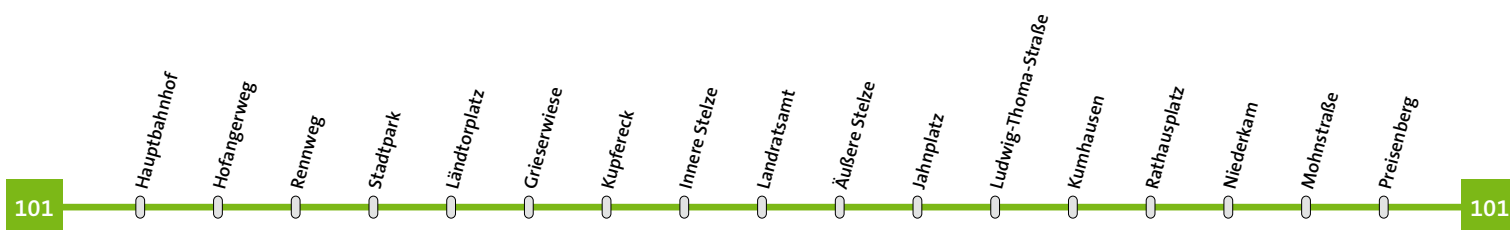

158

Linie	101	Preisenberg-Kumhausen-Ländtorplatz-Hauptbahnhof	Freitag/Samstag
-------	------------	--	-----------------

Preisenberg	21.24	22.24	23.24	0.24
Mohnstraße	21.24	22.24	23.24	0.24
Niederkam	21.25	22.25	23.25	0.25
Rathausplatz	21.26	22.26	23.26	0.26
Kumhausen	21.29	22.29	23.29	0.29
Ludwig-Thoma-Str.	21.30	22.30	23.30	0.30
Jahnplatz	21.31	22.31	23.31	0.31
Äußere Stelze	21.32	22.32	23.32	0.32
Landratsamt	21.33	22.33	23.33	0.33
Innere Stelze	21.34	22.34	23.34	0.34
Kupfereck	21.35	22.35	23.35	0.35
Grieserwiese	21.36	22.36	23.36	0.36
Ländtorplatz	21.38	22.38	23.38	0.38
Christuskirche	21.39	22.39	23.39	0.39
Stadtpark	21.40	22.40	23.40	0.40
Hofangerweg	21.41	22.41	23.41	0.41
Hauptbahnhof	21.43	22.43	23.43	0.43

159

Linie	101	Hauptbahnhof-Ländtorplatz-Kumhausen-Preisenberg	Freitag/Samstag
-------	------------	--	-----------------

Hauptbahnhof	21.00	22.00	23.00	0.00	1.00
Hofangerweg	21.01	22.01	23.01	0.01	1.01
Rennweg	21.02	22.02	23.02	0.02	1.02
Stadtpark	21.03	22.03	23.03	0.03	1.03
Ländtorplatz	21.05	22.05	23.05	0.05	1.05
Grieserwiese	21.07	22.07	23.07	0.07	1.07
Kupfereck	21.08	22.08	23.08	0.08	1.08
Innere Stelze	21.09	22.09	23.09	0.09	1.09
Landratsamt	21.10	22.10	23.10	0.10	1.10
Äußere Stelze	21.11	22.11	23.11	0.11	1.11
Jahnplatz	21.12	22.12	23.12	0.12	1.12
Ludwig-Thoma-Str.	21.13	22.13	23.13	0.13	1.13
Kumhausen	21.14	22.14	23.14	0.14	1.14
Rathausplatz	21.15	22.15	23.15	0.15	1.15
Niederkam	21.16	22.16	23.16	0.16	1.16
Mohnstraße	21.17	22.17	23.17	0.17	1.17
Preisenberg	21.19	22.19	23.19	0.19	1.19