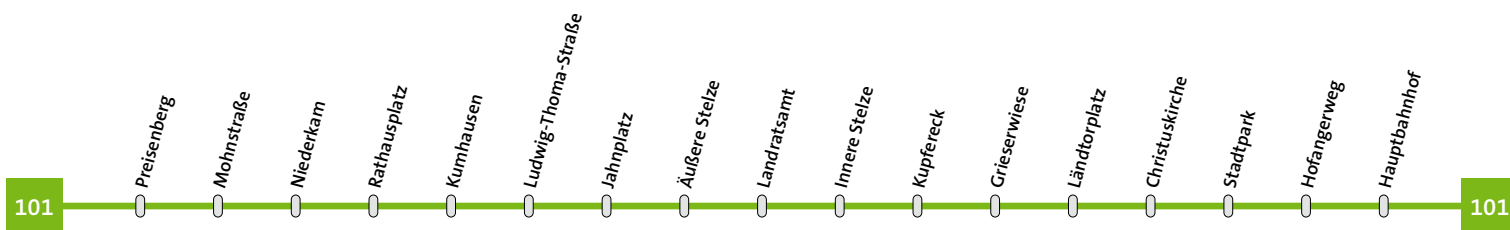

138

Linie 101	Preisenberg-Kumhausen-Ländtorplatz-Hauptbahnhof	Montag - Donnerstag
------------------	--	----------------------------

Preisenberg	21.24	22.24
Mohnstraße	21.24	22.24
Niederkam	21.25	22.25
Rathausplatz	21.26	22.26
Kumhausen	21.29	22.29
Ludwig-Thoma-Str.	21.30	22.30
Jahnplatz	21.31	22.31
Äußere Stelze	21.32	22.32
Landratsamt	21.33	22.33
Innere Stelze	21.34	22.34
Kupfereck	21.35	22.35
Grieserwiese	21.36	22.36
Ländtorplatz	21.38	22.38
Christuskirche	21.39	22.39
Stadtpark	21.40	22.40
Hofangerweg	21.41	22.41
Hauptbahnhof	21.43	22.43

139

Linie 101	Hauptbahnhof-Ländtorplatz-Kumhausen-Preisenberg	Montag - Donnerstag
------------------	--	----------------------------

Hauptbahnhof	21.00	22.00	23.00
Hofangerweg	21.01	22.01	23.01
Rennweg	21.02	22.02	23.02
Stadtpark	21.03	22.03	23.03
Ländtorplatz	21.05	22.05	23.05
Grieserwiese	21.07	22.07	
Kupfereck	21.08	22.08	
Innere Stelze	21.09	22.09	
Landratsamt	21.10	22.10	
Äußere Stelze	21.11	22.11	
Jahnplatz	21.12	22.12	
Ludwig-Thoma-Str.	21.13	22.13	
Kumhausen	21.14	22.14	
Rathausplatz	21.15	22.15	
Niederkam	21.16	22.16	
Mohnstraße	21.17	22.17	
Preisenberg	21.19	22.19	

158

Linie	101	Preisenberg-Kumhausen-Ländtorplatz-Hauptbahnhof	Freitag/Samstag
-------	------------	--	-----------------

Preisenberg	21.24	22.24	23.24	0.24
Mohnstraße	21.24	22.24	23.24	0.24
Niederkam	21.25	22.25	23.25	0.25
Rathausplatz	21.26	22.26	23.26	0.26
Kumhausen	21.29	22.29	23.29	0.29
Ludwig-Thoma-Str.	21.30	22.30	23.30	0.30
Jahnplatz	21.31	22.31	23.31	0.31
Äußere Stelze	21.32	22.32	23.32	0.32
Landratsamt	21.33	22.33	23.33	0.33
Innere Stelze	21.34	22.34	23.34	0.34
Kupfereck	21.35	22.35	23.35	0.35
Grieserwiese	21.36	22.36	23.36	0.36
Ländtorplatz	21.38	22.38	23.38	0.38
Christuskirche	21.39	22.39	23.39	0.39
Stadtpark	21.40	22.40	23.40	0.40
Hofangerweg	21.41	22.41	23.41	0.41
Hauptbahnhof	21.43	22.43	23.43	0.43