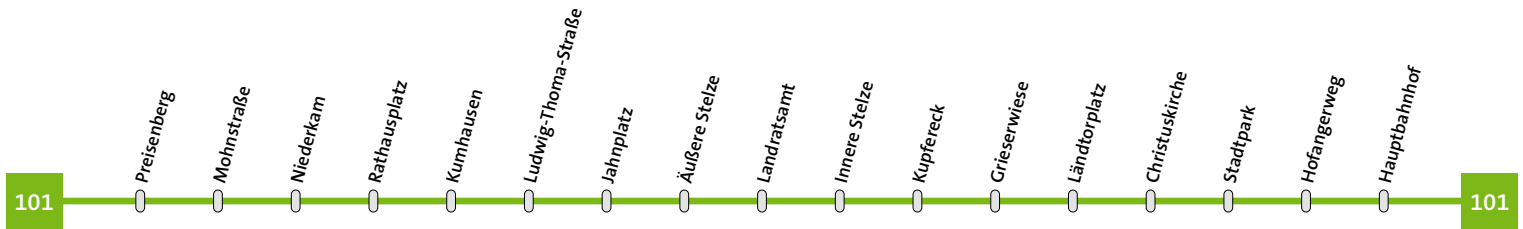

138

Linie 101	Preisenberg-Kumhausen-Ländtorplatz-Hauptbahnhof	Montag - Donnerstag
------------------	--	----------------------------

Preisenberg	21.24	22.24
Mohnstraße	21.24	22.24
Niederkam	21.25	22.25
Rathausplatz	21.26	22.26
Kumhausen	21.29	22.29
Ludwig-Thoma-Str.	21.30	22.30
Jahnplatz	21.31	22.31
Äußere Stelze	21.32	22.32
Landratsamt	21.33	22.33
Innere Stelze	21.34	22.34
Kupfereck	21.35	22.35
Grieserwiese	21.36	22.36
Ländtorplatz	21.38	22.38
Christuskirche	21.39	22.39
Stadtpark	21.40	22.40
Hofangerweg	21.41	22.41
Hauptbahnhof	21.43	22.43

139

Linie 101	Hauptbahnhof-Ländtorplatz-Kumhausen-Preisenberg	Montag - Donnerstag
------------------	--	----------------------------

Hauptbahnhof	21.00	22.00	23.00
Hofangerweg	21.01	22.01	23.01
Rennweg	21.02	22.02	23.02
Stadtpark	21.03	22.03	23.03
Ländtorplatz	21.05	22.05	23.05
Grieserwiese	21.07	22.07	
Kupfereck	21.08	22.08	
Innere Stelze	21.09	22.09	
Landratsamt	21.10	22.10	
Äußere Stelze	21.11	22.11	
Jahnplatz	21.12	22.12	
Ludwig-Thoma-Str.	21.13	22.13	
Kumhausen	21.14	22.14	
Rathausplatz	21.15	22.15	
Niederkam	21.16	22.16	
Mohnstraße	21.17	22.17	
Preisenberg	21.19	22.19	

158

Linie	101	Preisenberg-Kumhausen-Ländtorplatz-Hauptbahnhof	Freitag/Samstag
-------	------------	--	-----------------

Preisenberg	21.24	22.24	23.24	0.24
Mohnstraße	21.24	22.24	23.24	0.24
Niederkam	21.25	22.25	23.25	0.25
Rathausplatz	21.26	22.26	23.26	0.26
Kumhausen	21.29	22.29	23.29	0.29
Ludwig-Thoma-Str.	21.30	22.30	23.30	0.30
Jahnplatz	21.31	22.31	23.31	0.31
Äußere Stelze	21.32	22.32	23.32	0.32
Landratsamt	21.33	22.33	23.33	0.33
Innere Stelze	21.34	22.34	23.34	0.34
Kupfereck	21.35	22.35	23.35	0.35
Grieserwiese	21.36	22.36	23.36	0.36
Ländtorplatz	21.38	22.38	23.38	0.38
Christuskirche	21.39	22.39	23.39	0.39
Stadtpark	21.40	22.40	23.40	0.40
Hofangerweg	21.41	22.41	23.41	0.41
Hauptbahnhof	21.43	22.43	23.43	0.43