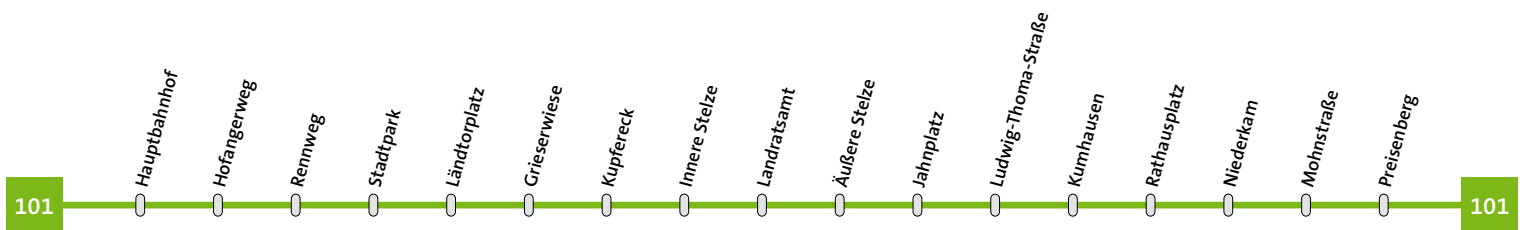

138

Linie 101	Preisenberg-Kumhausen-Ländtorplatz-Hauptbahnhof	Montag - Donnerstag
------------------	--	----------------------------

Preisenberg	21.24	22.24
Mohnstraße	21.24	22.24
Niederkam	21.25	22.25
Rathausplatz	21.26	22.26
Kumhausen	21.29	22.29
Ludwig-Thoma-Str.	21.30	22.30
Jahnplatz	21.31	22.31
Äußere Stelze	21.32	22.32
Landratsamt	21.33	22.33
Innere Stelze	21.34	22.34
Kupfereck	21.35	22.35
Grieserwiese	21.36	22.36
Ländtorplatz	21.38	22.38
Christuskirche	21.39	22.39
Stadtpark	21.40	22.40
Hofangerweg	21.41	22.41
Hauptbahnhof	21.43	22.43

139

Linie 101	Hauptbahnhof-Ländtorplatz-Kumhausen-Preisenberg	Montag - Donnerstag
------------------	--	----------------------------

Hauptbahnhof	21.00	22.00	23.00
Hofangerweg	21.01	22.01	23.01
Rennweg	21.02	22.02	23.02
Stadtpark	21.03	22.03	23.03
Ländtorplatz	21.05	22.05	23.05
Grieserwiese	21.07	22.07	
Kupfereck	21.08	22.08	
Innere Stelze	21.09	22.09	
Landratsamt	21.10	22.10	
Äußere Stelze	21.11	22.11	
Jahnplatz	21.12	22.12	
Ludwig-Thoma-Str.	21.13	22.13	
Kumhausen	21.14	22.14	
Rathausplatz	21.15	22.15	
Niederkam	21.16	22.16	
Mohnstraße	21.17	22.17	
Preisenberg	21.19	22.19	

158

Linie	101	Preisenberg-Kumhausen-Ländtorplatz-Hauptbahnhof	Freitag/Samstag
-------	------------	--	-----------------

Preisenberg	21.24	22.24	23.24	0.24
Mohnstraße	21.24	22.24	23.24	0.24
Niederkam	21.25	22.25	23.25	0.25
Rathausplatz	21.26	22.26	23.26	0.26
Kumhausen	21.29	22.29	23.29	0.29
Ludwig-Thoma-Str.	21.30	22.30	23.30	0.30
Jahnplatz	21.31	22.31	23.31	0.31
Äußere Stelze	21.32	22.32	23.32	0.32
Landratsamt	21.33	22.33	23.33	0.33
Innere Stelze	21.34	22.34	23.34	0.34
Kupfereck	21.35	22.35	23.35	0.35
Grieserwiese	21.36	22.36	23.36	0.36
Ländtorplatz	21.38	22.38	23.38	0.38
Christuskirche	21.39	22.39	23.39	0.39
Stadtpark	21.40	22.40	23.40	0.40
Hofangerweg	21.41	22.41	23.41	0.41
Hauptbahnhof	21.43	22.43	23.43	0.43