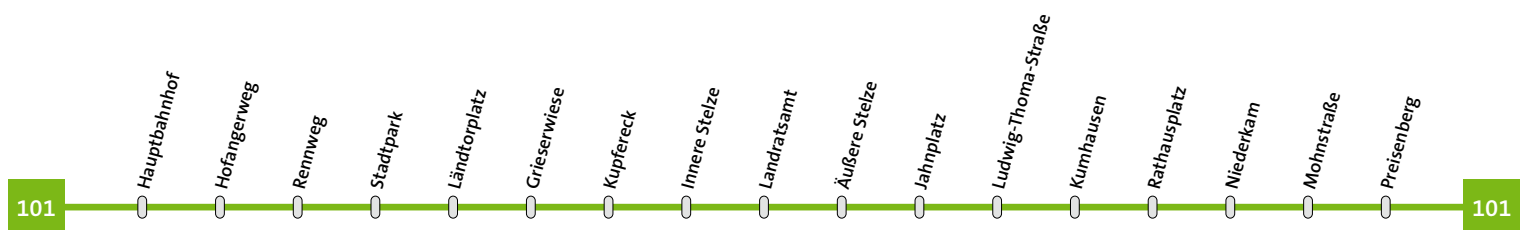

159

Linie	101	Hauptbahnhof-Ländtorplatz-Kumhausen-Preisenberg	Freitag/Samstag
-------	------------	--	-----------------

Hauptbahnhof	21.00	22.00	23.00	0.00	1.00
Hofangerweg	21.01	22.01	23.01	0.01	1.01
Rennweg	21.02	22.02	23.02	0.02	1.02
Stadtpark	21.03	22.03	23.03	0.03	1.03
Ländtorplatz	21.05	22.05	23.05	0.05	1.05
Grieserwiese	21.07	22.07	23.07	0.07	1.07
Kupfereck	21.08	22.08	23.08	0.08	1.08
Innere Stelze	21.09	22.09	23.09	0.09	1.09
Landratsamt	21.10	22.10	23.10	0.10	1.10
Äußere Stelze	21.11	22.11	23.11	0.11	1.11
Jahnplatz	21.12	22.12	23.12	0.12	1.12
Ludwig-Thoma-Str.	21.13	22.13	23.13	0.13	1.13
Kumhausen	21.14	22.14	23.14	0.14	1.14
Rathausplatz	21.15	22.15	23.15	0.15	1.15
Niederkam	21.16	22.16	23.16	0.16	1.16
Mohnstraße	21.17	22.17	23.17	0.17	1.17
Preisenberg	21.19	22.19	23.19	0.19	1.19

178

Linie 101	Preisenberg-Kumhausen-Ländtorplatz-Hauptbahnhof	Sonn- und Feiertag
------------------	--	---------------------------

Preisenberg	21.24	22.24
Mohnstraße	21.24	22.24
Niederkam	21.25	22.25
Rathausplatz	21.26	22.26
Kumhausen	21.29	22.29
Ludwig-Thoma-Str.	21.30	22.30
Jahnplatz	21.31	22.31
Äußere Stelze	21.32	22.32
Landratsamt	21.33	22.33
Innere Stelze	21.34	22.34
Kupfereck	21.35	22.35
Grieserwiese	21.36	22.36
Ländtorplatz	21.38	22.38
Christuskirche	21.39	22.39
Stadtpark	21.40	22.40
Hofangerweg	21.41	22.41
Hauptbahnhof	21.43	22.43

Linie 101	Hauptbahnhof-Ländtorplatz-Kumhausen-Preisenberg	Sonn- und Feiertag
------------------	--	---------------------------

Hauptbahnhof	21.00	22.00	23.00
Hofangerweg	21.01	22.01	23.01
Rennweg	21.02	22.02	23.02
Stadtpark	21.03	22.03	23.03
Ländtorplatz	21.05	22.05	23.05
Grieserwiese	21.07	22.07	
Kupfereck	21.08	22.08	
Innere Stelze	21.09	22.09	
Landratsamt	21.10	22.10	
Äußere Stelze	21.11	22.11	
Jahnplatz	21.12	22.12	
Ludwig-Thoma-Str.	21.13	22.13	
Kumhausen	21.14	22.14	
Rathausplatz	21.15	22.15	
Niederkam	21.16	22.16	
Mohnstraße	21.17	22.17	
Preisenberg	21.19	22.19	