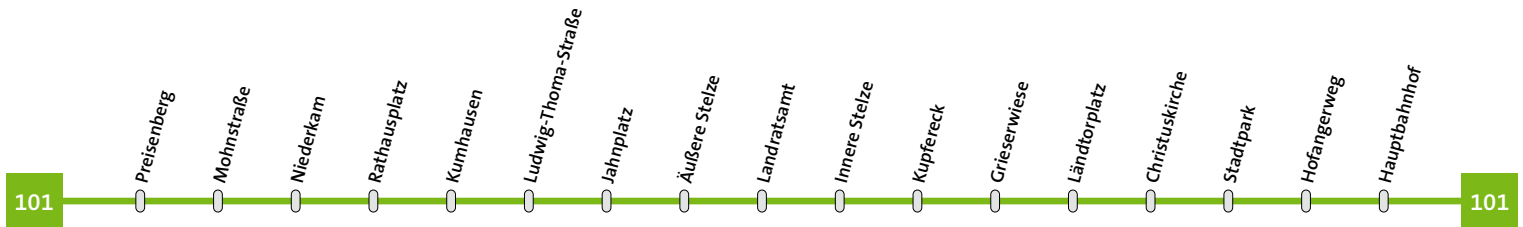

138

Linie 101	Preisenberg-Kumhausen-Ländtorplatz-Hauptbahnhof	Montag - Donnerstag
------------------	--	----------------------------

Preisenberg	21.24	22.24
Mohnstraße	21.24	22.24
Niederkam	21.25	22.25
Rathausplatz	21.26	22.26
Kumhausen	21.29	22.29
Ludwig-Thoma-Str.	21.30	22.30
Jahnplatz	21.31	22.31
Äußere Stelze	21.32	22.32
Landratsamt	21.33	22.33
Innere Stelze	21.34	22.34
Kupfereck	21.35	22.35
Grieserwiese	21.36	22.36
Ländtorplatz	21.38	22.38
Christuskirche	21.39	22.39
Stadtpark	21.40	22.40
Hofangerweg	21.41	22.41
Hauptbahnhof	21.43	22.43

139

Linie 101	Hauptbahnhof-Ländtorplatz-Kumhausen-Preisenberg	Montag - Donnerstag
------------------	--	----------------------------

Hauptbahnhof	21.00	22.00	23.00
Hofangerweg	21.01	22.01	23.01
Rennweg	21.02	22.02	23.02
Stadtpark	21.03	22.03	23.03
Ländtorplatz	21.05	22.05	23.05
Grieserwiese	21.07	22.07	
Kupfereck	21.08	22.08	
Innere Stelze	21.09	22.09	
Landratsamt	21.10	22.10	
Äußere Stelze	21.11	22.11	
Jahnplatz	21.12	22.12	
Ludwig-Thoma-Str.	21.13	22.13	
Kumhausen	21.14	22.14	
Rathausplatz	21.15	22.15	
Niederkam	21.16	22.16	
Mohnstraße	21.17	22.17	
Preisenberg	21.19	22.19	

158

Linie	101	Preisenberg-Kumhausen-Ländtorplatz-Hauptbahnhof	Freitag/Samstag
-------	------------	--	-----------------

Preisenberg	21.24	22.24	23.24	0.24
Mohnstraße	21.24	22.24	23.24	0.24
Niederkam	21.25	22.25	23.25	0.25
Rathausplatz	21.26	22.26	23.26	0.26
Kumhausen	21.29	22.29	23.29	0.29
Ludwig-Thoma-Str.	21.30	22.30	23.30	0.30
Jahnplatz	21.31	22.31	23.31	0.31
Äußere Stelze	21.32	22.32	23.32	0.32
Landratsamt	21.33	22.33	23.33	0.33
Innere Stelze	21.34	22.34	23.34	0.34
Kupfereck	21.35	22.35	23.35	0.35
Grieserwiese	21.36	22.36	23.36	0.36
Ländtorplatz	21.38	22.38	23.38	0.38
Christuskirche	21.39	22.39	23.39	0.39
Stadtpark	21.40	22.40	23.40	0.40
Hofangerweg	21.41	22.41	23.41	0.41
Hauptbahnhof	21.43	22.43	23.43	0.43