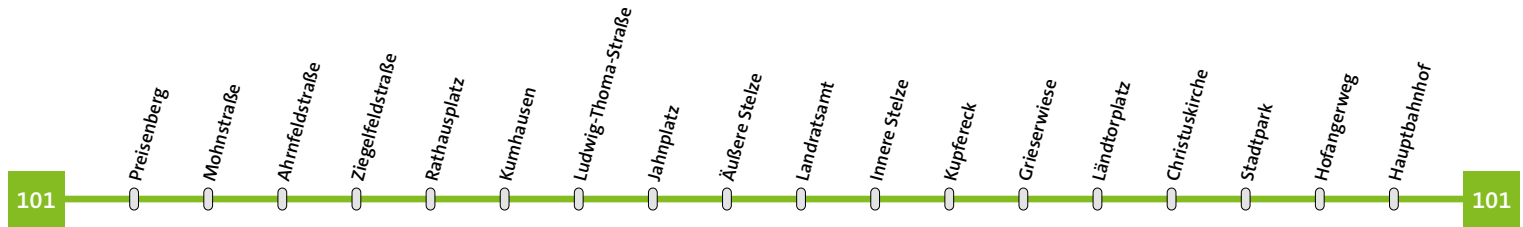

159T

Linie	101	Hauptbahnhof-Ländtorplatz-Kumhausen-Preisenberg	Freitag/Samstag
--------------	------------	--	------------------------

Hauptbahnhof	21.00	22.00	23.00	0.00	1.00
Hofangerweg	21.01	22.01	23.01	0.01	1.01
Rennweg	21.02	22.02	23.02	0.02	1.02
Stadtpark	21.03	22.03	23.03	0.03	1.03
Ländtorplatz	21.05	22.05	23.05	0.05	1.05
Grieserwiese	21.07	22.07	23.07	0.07	1.07
Kupfereck	21.08	22.08	23.08	0.08	1.08
Innere Stelze	21.09	22.09	23.09	0.09	1.09
Landratsamt	21.10	22.10	23.10	0.10	1.10
Äußere Stelze	21.11	22.11	23.11	0.11	1.11
Jahnplatz	21.12	22.12	23.12	0.12	1.12
Ludwig-Thoma-Str.	21.13	22.13	23.13	0.13	1.13
Kumhausen	21.14	22.14	23.14	0.14	1.14
Rathausplatz	21.15	22.15	23.15	0.15	1.15
Ziegelfeldstraße	21.16	22.16	23.16	0.16	1.16
Ahrnfeldstraße	21.17	22.17	23.17	0.17	1.17
Mohnstraße	21.18	22.18	23.18	0.18	1.18
Preisenberg	21.19	22.19	23.19	0.19	1.19

178

Linie 101	Preisenberg-Kumhausen-Ländtorplatz-Hauptbahnhof	Sonn- und Feiertag
------------------	--	---------------------------

Preisenberg	21.24	22.24
Mohnstraße	21.24	22.24
Ahrnfeldstraße	21.25	22.25
Ziegelfeldstraße	21.25	22.25
Rathausplatz	21.26	22.26
Kumhausen	21.29	22.29
Ludwig-Thoma-Str.	21.30	22.30
Jahnplatz	21.31	22.31
Äußere Stelze	21.32	22.32
Landratsamt	21.33	22.33
Innere Stelze	21.34	22.34
Kupfereck	21.35	22.35
Grieserwiese	21.36	22.36
Ländtorplatz	21.38	22.38
Christuskirche	21.39	22.39
Stadtpark	21.40	22.40
Hofangerweg	21.41	22.41
Hauptbahnhof	21.43	22.43