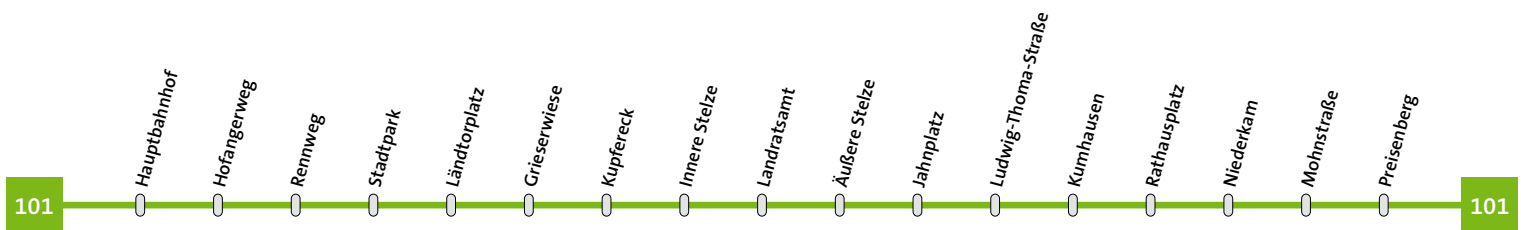

Linie	101	Hauptbahnhof-Ländtorplatz-Kumhausen-Preisenberg	Freitag/Samstag

Hauptbahnhof	21.00	22.00	23.00	0.00
Hofangerweg	21.01	22.01	23.01	0.01
Rennweg	21.02	22.02	23.02	0.02
Stadtpark	21.03	22.03	23.03	0.03
Ländtorplatz	21.05	22.05	23.05	0.05
Grieserwiese	21.07	22.07	23.07	0.07
Kupfereck	21.08	22.08	23.08	0.08
Innere Stelze	21.09	22.09	23.09	0.09
Landratsamt	21.10	22.10	23.10	0.10
Äußere Stelze	21.11	22.11	23.11	0.11
Jahnplatz	21.12	22.12	23.12	0.12
Ludwig-Thoma-Str.	21.13	22.13	23.13	0.13
Kumhausen	21.14	22.14	23.14	0.14
Rathausplatz	21.15	22.15	23.15	0.15
Niederkam	21.16	22.16	23.16	0.16
Mohnstraße	21.17	22.17	23.17	0.17
Preisenberg	21.19	22.19	23.19	0.19

markierte Fahrten entfallen!