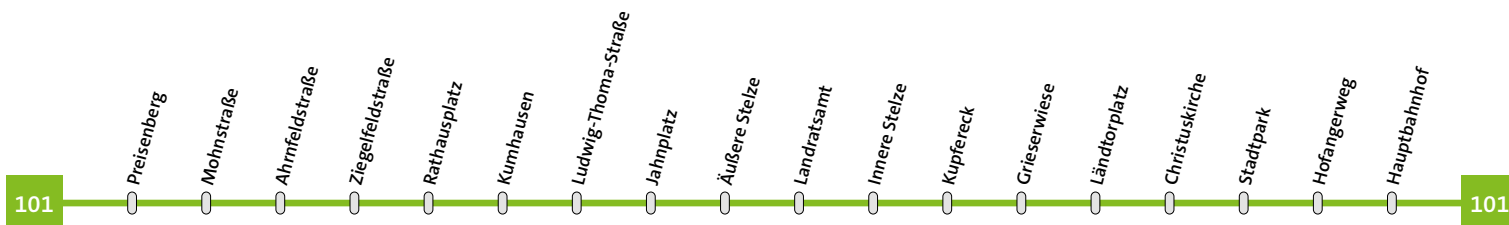

138T

Linie 101	Preisenberg-Kumhausen-Ländtorplatz-Hauptbahnhof	Montag - Donnerstag
------------------	--	----------------------------

Preisenberg	21.24	22.24
Mohnstraße	21.24	22.24
Ahrnfeldstraße	21.25	22.25
Ziegelfeldstraße	21.25	22.25
Rathausplatz	21.26	22.26
Kumhausen	21.29	22.29
Ludwig-Thoma-Str.	21.30	22.30
Jahnplatz	21.31	22.31
Äußere Stelze	21.32	22.32
Landratsamt	21.33	22.33
Innere Stelze	21.34	22.34
Kupfereck	21.35	22.35
Grieserwiese	21.36	22.36
Ländtorplatz	21.38	22.38
Christuskirche	21.39	22.39
Stadtpark	21.40	22.40
Hofangerweg	21.41	22.41
Hauptbahnhof	21.43	22.43

139T

Linie 101	Hauptbahnhof-Ländtorplatz-Kumhausen-Preisenberg	Montag - Donnerstag
------------------	--	----------------------------

Hauptbahnhof	21.00	22.00	23.00
Hofangerweg	21.01	22.01	23.01
Rennweg	21.02	22.02	23.02
Stadtpark	21.03	22.03	23.03
Ländtorplatz	21.05	22.05	23.05
Grieserwiese	21.07	22.07	
Kupfereck	21.08	22.08	
Innere Stelze	21.09	22.09	
Landratsamt	21.10	22.10	
Äußere Stelze	21.11	22.11	
Jahnplatz	21.12	22.12	
Ludwig-Thoma-Str.	21.13	22.13	
Kumhausen	21.14	22.14	
Rathausplatz	21.15	22.15	
Ziegelfeldstraße	21.16	22.16	
Ahrnfeldstraße	21.17	22.17	
Mohnstraße	21.18	22.18	
Preisenberg	21.19	22.19	

158T

Linie	101	Preisenberg-Kumhausen-Ländtorplatz-Hauptbahnhof	Freitag/Samstag
--------------	------------	--	------------------------

Preisenberg	21.24	22.24	23.24	0.24
Mohnstraße	21.24	22.24	23.24	0.24
Ahrnfeldstraße	21.25	22.25	23.25	0.25
Ziegelfeldstraße	21.25	22.25	23.25	0.25
Rathausplatz	21.26	22.26	23.26	0.26
Kumhausen	21.29	22.29	23.29	0.29
Ludwig-Thoma-Str.	21.30	22.30	23.30	0.30
Jahnplatz	21.31	22.31	23.31	0.31
Äußere Stelze	21.32	22.32	23.32	0.32
Landratsamt	21.33	22.33	23.33	0.33
Innere Stelze	21.34	22.34	23.34	0.34
Kupfereck	21.35	22.35	23.35	0.35
Grieserwiese	21.36	22.36	23.36	0.36
Ländtorplatz	21.38	22.38	23.38	0.38
Christuskirche	21.39	22.39	23.39	0.39
Stadtpark	21.40	22.40	23.40	0.40
Hofangerweg	21.41	22.41	23.41	0.41
Hauptbahnhof	21.43	22.43	23.43	0.43