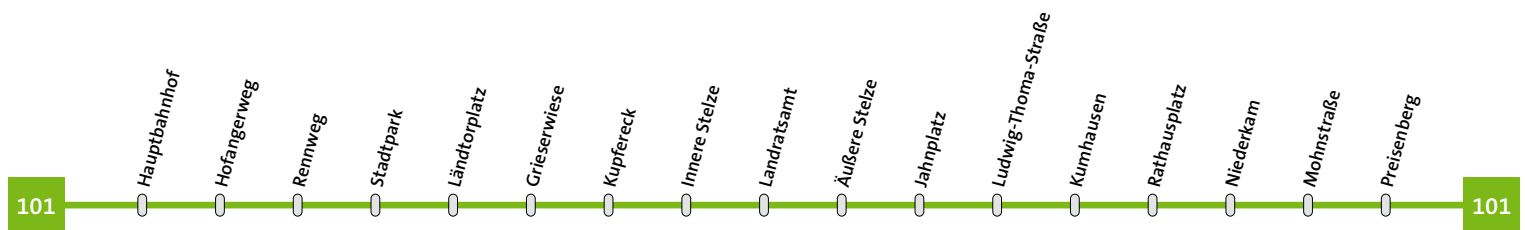

markierte Fahrten entfallen!

Linie	101	Hauptbahnhof-Ländtorplatz-Kumhausen-Preisenberg	Freitag/Samstag
-------	------------	--	-----------------

Hauptbahnhof	21.00	22.00	23.00	0.00
Hofangerweg	21.01	22.01	23.01	0.01
Rennweg	21.02	22.02	23.02	0.02
Stadtpark	21.03	22.03	23.03	0.03
Ländtorplatz	21.05	22.05	23.05	0.05
Grieserwiese	21.07	22.07	23.07	0.07
Kupfereck	21.08	22.08	23.08	0.08
Innere Stelze	21.09	22.09	23.09	0.09
Landratsamt	21.10	22.10	23.10	0.10
Äußere Stelze	21.11	22.11	23.11	0.11
Jahnplatz	21.12	22.12	23.12	0.12
Ludwig-Thoma-Str.	21.13	22.13	23.13	0.13
Kumhausen	21.14	22.14	23.14	0.14
Rathausplatz	21.15	22.15	23.15	0.15
Niederkam	21.16	22.16	23.16	0.16
Mohnstraße	21.17	22.17	23.17	0.17
Preisenberg	21.19	22.19	23.19	0.19

markierte Fahrten entfallen!

159

178

Linie 101	Preisenberg-Kumhausen-Ländtorplatz-Hauptbahnhof	Sonn- und Feiertag
------------------	--	---------------------------

Preisenberg	21.24	22.24
Mohnstraße	21.24	22.24
Niederkam	21.25	22.25
Rathausplatz	21.26	22.26
Kumhausen	21.29	22.29
Ludwig-Thoma-Str.	21.30	22.30
Jahnplatz	21.31	22.31
Äußere Stelze	21.32	22.32
Landratsamt	21.33	22.33
Innere Stelze	21.34	22.34
Kupfereck	21.35	22.35
Grieserwiese	21.36	22.36
Ländtorplatz	21.38	22.38
Christuskirche	21.39	22.39
Stadtpark	21.40	22.40
Hofangerweg	21.41	22.41
Hauptbahnhof	21.43	22.43

Linie 101	Hauptbahnhof-Ländtorplatz-Kumhausen-Preisenberg	Sonn- und Feiertag
------------------	--	---------------------------

Hauptbahnhof	21.00	22.00	23.00
Hofangerweg	21.01	22.01	23.01
Rennweg	21.02	22.02	23.02
Stadtpark	21.03	22.03	23.03
Ländtorplatz	21.05	22.05	23.05
Grieserwiese	21.07	22.07	
Kupfereck	21.08	22.08	
Innere Stelze	21.09	22.09	
Landratsamt	21.10	22.10	
Äußere Stelze	21.11	22.11	
Jahnplatz	21.12	22.12	
Ludwig-Thoma-Str.	21.13	22.13	
Kumhausen	21.14	22.14	
Rathausplatz	21.15	22.15	
Niederkam	21.16	22.16	
Mohnstraße	21.17	22.17	
Preisenberg	21.19	22.19	