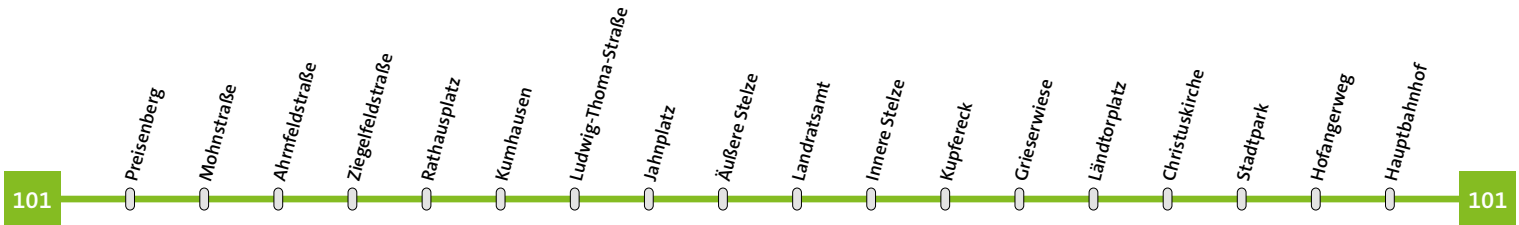

138T

Linie 101	Preisenberg-Kumhausen-Ländtorplatz-Hauptbahnhof	Montag - Donnerstag
------------------	--	----------------------------

Preisenberg	21.24	22.24
Mohnstraße	21.24	22.24
Ahrnfeldstraße	21.25	22.25
Ziegelfeldstraße	21.25	22.25
Rathausplatz	21.26	22.26
Kumhausen	21.29	22.29
Ludwig-Thoma-Str.	21.30	22.30
Jahnplatz	21.31	22.31
Äußere Stelze	21.32	22.32
Landratsamt	21.33	22.33
Innere Stelze	21.34	22.34
Kupfereck	21.35	22.35
Grieserwiese	21.36	22.36
Ländtorplatz	21.38	22.38
Christuskirche	21.39	22.39
Stadtpark	21.40	22.40
Hofangerweg	21.41	22.41
Hauptbahnhof	21.43	22.43

139T

Linie 101	Hauptbahnhof-Ländtorplatz-Kumhausen-Preisenberg	Montag - Donnerstag
------------------	--	----------------------------

Hauptbahnhof	21.00	22.00	23.00
Hofangerweg	21.01	22.01	23.01
Rennweg	21.02	22.02	23.02
Stadtpark	21.03	22.03	23.03
Ländtorplatz	21.05	22.05	23.05
Grieserwiese	21.07	22.07	
Kupfereck	21.08	22.08	
Innere Stelze	21.09	22.09	
Landratsamt	21.10	22.10	
Äußere Stelze	21.11	22.11	
Jahnplatz	21.12	22.12	
Ludwig-Thoma-Str.	21.13	22.13	
Kumhausen	21.14	22.14	
Rathausplatz	21.15	22.15	
Ziegelfeldstraße	21.16	22.16	
Ahrnfeldstraße	21.17	22.17	
Mohnstraße	21.18	22.18	
Preisenberg	21.19	22.19	

158T

Linie	101	Preisenberg-Kumhausen-Ländtorplatz-Hauptbahnhof	Freitag/Samstag
--------------	------------	--	------------------------

Preisenberg	21.24	22.24	23.24	0.24
Mohnstraße	21.24	22.24	23.24	0.24
Ahrnfeldstraße	21.25	22.25	23.25	0.25
Ziegelfeldstraße	21.25	22.25	23.25	0.25
Rathausplatz	21.26	22.26	23.26	0.26
Kumhausen	21.29	22.29	23.29	0.29
Ludwig-Thoma-Str.	21.30	22.30	23.30	0.30
Jahnplatz	21.31	22.31	23.31	0.31
Äußere Stelze	21.32	22.32	23.32	0.32
Landratsamt	21.33	22.33	23.33	0.33
Innere Stelze	21.34	22.34	23.34	0.34
Kupfereck	21.35	22.35	23.35	0.35
Grieserwiese	21.36	22.36	23.36	0.36
Ländtorplatz	21.38	22.38	23.38	0.38
Christuskirche	21.39	22.39	23.39	0.39
Stadtpark	21.40	22.40	23.40	0.40
Hofangerweg	21.41	22.41	23.41	0.41
Hauptbahnhof	21.43	22.43	23.43	0.43