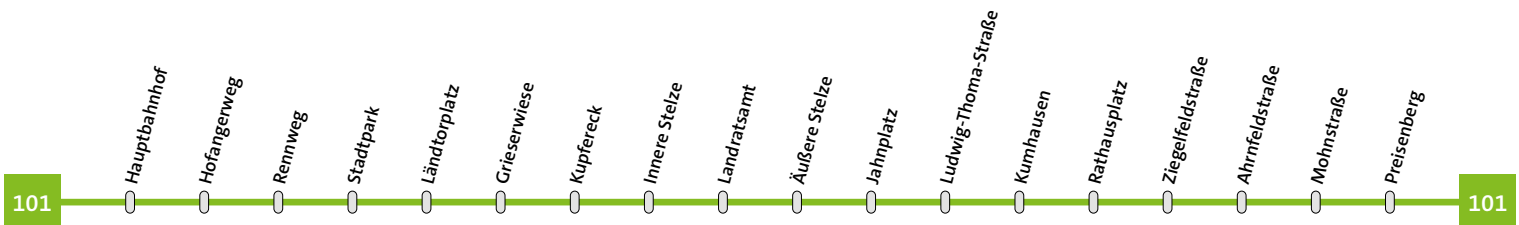

138T

Linie 101	Preisenberg-Kumhausen-Ländtorplatz-Hauptbahnhof	Montag - Donnerstag
------------------	--	----------------------------

Preisenberg	21.24	22.24
Mohnstraße	21.24	22.24
Ahrnfeldstraße	21.25	22.25
Ziegelfeldstraße	21.25	22.25
Rathausplatz	21.26	22.26
Kumhausen	21.29	22.29
Ludwig-Thoma-Str.	21.30	22.30
Jahnplatz	21.31	22.31
Äußere Stelze	21.32	22.32
Landratsamt	21.33	22.33
Innere Stelze	21.34	22.34
Kupfereck	21.35	22.35
Grieserwiese	21.36	22.36
Ländtorplatz	21.38	22.38
Christuskirche	21.39	22.39
Stadtpark	21.40	22.40
Hofangerweg	21.41	22.41
Hauptbahnhof	21.43	22.43

139T

Linie 101	Hauptbahnhof-Ländtorplatz-Kumhausen-Preisenberg	Montag - Donnerstag
------------------	--	----------------------------

Hauptbahnhof	21.00	22.00	23.00
Hofangerweg	21.01	22.01	23.01
Rennweg	21.02	22.02	23.02
Stadtpark	21.03	22.03	23.03
Ländtorplatz	21.05	22.05	23.05
Grieserwiese	21.07	22.07	
Kupfereck	21.08	22.08	
Innere Stelze	21.09	22.09	
Landratsamt	21.10	22.10	
Äußere Stelze	21.11	22.11	
Jahnplatz	21.12	22.12	
Ludwig-Thoma-Str.	21.13	22.13	
Kumhausen	21.14	22.14	
Rathausplatz	21.15	22.15	
Ziegelfeldstraße	21.16	22.16	
Ahrnfeldstraße	21.17	22.17	
Mohnstraße	21.18	22.18	
Preisenberg	21.19	22.19	

158T

Linie	101	Preisenberg-Kumhausen-Ländtorplatz-Hauptbahnhof	Freitag/Samstag
--------------	------------	--	------------------------

Preisenberg	21.24	22.24	23.24	0.24
Mohnstraße	21.24	22.24	23.24	0.24
Ahrnfeldstraße	21.25	22.25	23.25	0.25
Ziegelfeldstraße	21.25	22.25	23.25	0.25
Rathausplatz	21.26	22.26	23.26	0.26
Kumhausen	21.29	22.29	23.29	0.29
Ludwig-Thoma-Str.	21.30	22.30	23.30	0.30
Jahnplatz	21.31	22.31	23.31	0.31
Äußere Stelze	21.32	22.32	23.32	0.32
Landratsamt	21.33	22.33	23.33	0.33
Innere Stelze	21.34	22.34	23.34	0.34
Kupfereck	21.35	22.35	23.35	0.35
Grieserwiese	21.36	22.36	23.36	0.36
Ländtorplatz	21.38	22.38	23.38	0.38
Christuskirche	21.39	22.39	23.39	0.39
Stadtpark	21.40	22.40	23.40	0.40
Hofangerweg	21.41	22.41	23.41	0.41
Hauptbahnhof	21.43	22.43	23.43	0.43