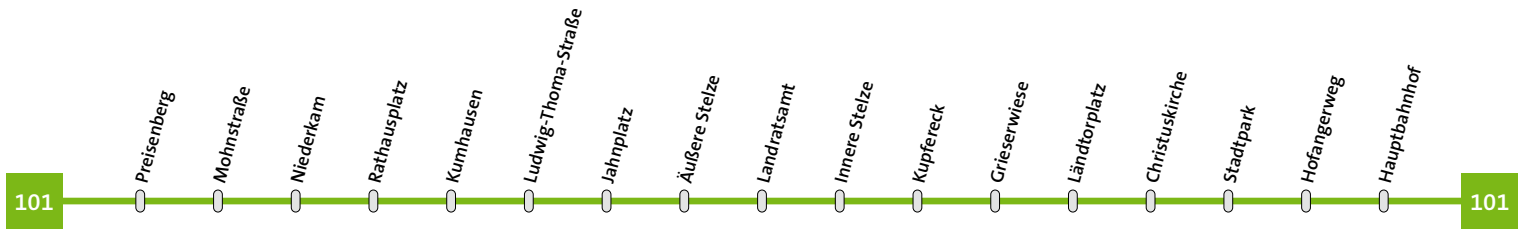

158

Linie	101	Preisenberg-Kumhausen-Ländtorplatz-Hauptbahnhof	Freitag/Samstag

Preisenberg	21.24	22.24	23.24	0.24
Mohnstraße	21.24	22.24	23.24	0.24
Niederkam	21.25	22.25	23.25	0.25
Rathausplatz	21.26	22.26	23.26	0.26
Kumhausen	21.29	22.29	23.29	0.29
Ludwig-Thoma-Str.	21.30	22.30	23.30	0.30
Jahnplatz	21.31	22.31	23.31	0.31
Äußere Stelze	21.32	22.32	23.32	0.32
Landratsamt	21.33	22.33	23.33	0.33
Innere Stelze	21.34	22.34	23.34	0.34
Kupfereck	21.35	22.35	23.35	0.35
Grieserwiese	21.36	22.36	23.36	0.36
Ländtorplatz	21.38	22.38	23.38	0.38
Christuskirche	21.39	22.39	23.39	0.39
Stadtpark	21.40	22.40	23.40	0.40
Hofangerweg	21.41	22.41	23.41	0.41
Hauptbahnhof	21.43	22.43	23.43	0.43

markierte Fahrten entfallen!