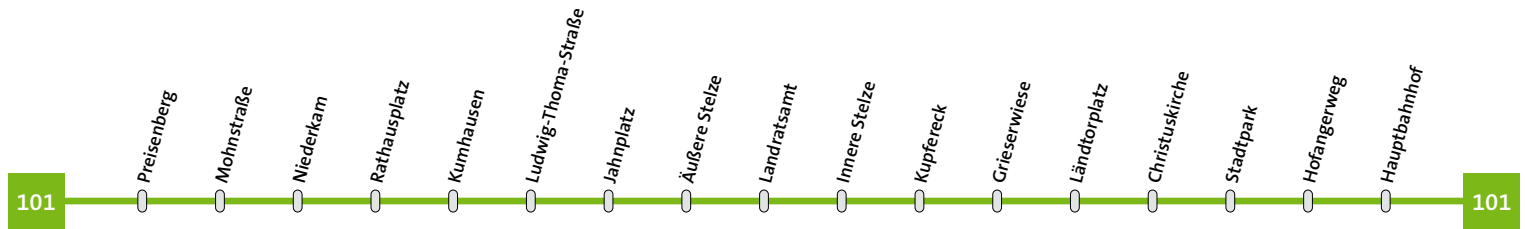

markierte Fahrten entfallen!

Linie	101	Hauptbahnhof-Ländtorplatz-Kumhausen-Preisenberg	Freitag/Samstag
-------	------------	--	-----------------

Hauptbahnhof	21.00	22.00	23.00	0.00
Hofangerweg	21.01	22.01	23.01	0.01
Rennweg	21.02	22.02	23.02	0.02
Stadtpark	21.03	22.03	23.03	0.03
Ländtorplatz	21.05	22.05	23.05	0.05
Grieserwiese	21.07	22.07	23.07	0.07
Kupfereck	21.08	22.08	23.08	0.08
Innere Stelze	21.09	22.09	23.09	0.09
Landratsamt	21.10	22.10	23.10	0.10
Äußere Stelze	21.11	22.11	23.11	0.11
Jahnplatz	21.12	22.12	23.12	0.12
Ludwig-Thoma-Str.	21.13	22.13	23.13	0.13
Kumhausen	21.14	22.14	23.14	0.14
Rathausplatz	21.15	22.15	23.15	0.15
Niederkam	21.16	22.16	23.16	0.16
Mohnstraße	21.17	22.17	23.17	0.17
Preisenberg	21.19	22.19	23.19	0.19

markierte Fahrten entfallen!

159

178

Linie 101	Preisenberg-Kumhausen-Ländtorplatz-Hauptbahnhof	Sonn- und Feiertag
------------------	--	---------------------------

Preisenberg	21.24	22.24
Mohnstraße	21.24	22.24
Niederkam	21.25	22.25
Rathausplatz	21.26	22.26
Kumhausen	21.29	22.29
Ludwig-Thoma-Str.	21.30	22.30
Jahnplatz	21.31	22.31
Äußere Stelze	21.32	22.32
Landratsamt	21.33	22.33
Innere Stelze	21.34	22.34
Kupfereck	21.35	22.35
Grieserwiese	21.36	22.36
Ländtorplatz	21.38	22.38
Christuskirche	21.39	22.39
Stadtpark	21.40	22.40
Hofangerweg	21.41	22.41
Hauptbahnhof	21.43	22.43

Linie 101	Hauptbahnhof-Ländtorplatz-Kumhausen-Preisenberg	Sonn- und Feiertag
------------------	--	---------------------------

Hauptbahnhof	21.00	22.00	23.00
Hofangerweg	21.01	22.01	23.01
Rennweg	21.02	22.02	23.02
Stadtpark	21.03	22.03	23.03
Ländtorplatz	21.05	22.05	23.05
Grieserwiese	21.07	22.07	
Kupfereck	21.08	22.08	
Innere Stelze	21.09	22.09	
Landratsamt	21.10	22.10	
Äußere Stelze	21.11	22.11	
Jahnplatz	21.12	22.12	
Ludwig-Thoma-Str.	21.13	22.13	
Kumhausen	21.14	22.14	
Rathausplatz	21.15	22.15	
Niederkam	21.16	22.16	
Mohnstraße	21.17	22.17	
Preisenberg	21.19	22.19	