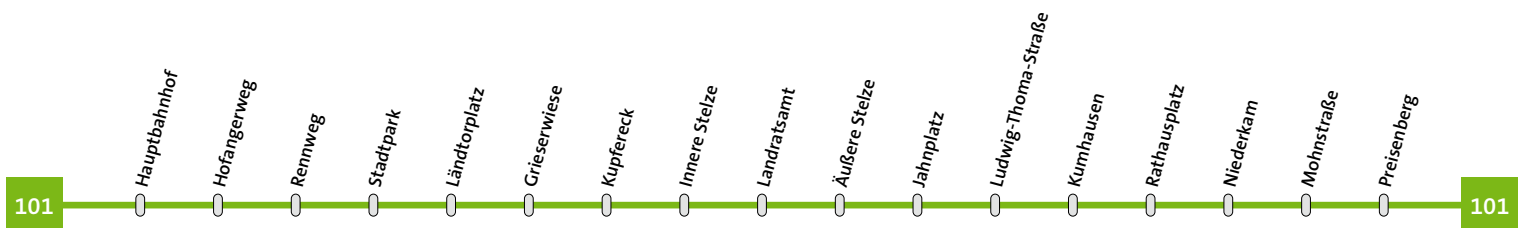

138

Linie 101	Preisenberg-Kumhausen-Ländtorplatz-Hauptbahnhof	Montag - Donnerstag
------------------	--	----------------------------

Preisenberg	21.24	22.24
Mohnstraße	21.24	22.24
Niederkam	21.25	22.25
Rathausplatz	21.26	22.26
Kumhausen	21.29	22.29
Ludwig-Thoma-Str.	21.30	22.30
Jahnplatz	21.31	22.31
Äußere Stelze	21.32	22.32
Landratsamt	21.33	22.33
Innere Stelze	21.34	22.34
Kupfereck	21.35	22.35
Grieserwiese	21.36	22.36
Ländtorplatz	21.38	22.38
Christuskirche	21.39	22.39
Stadtpark	21.40	22.40
Hofangerweg	21.41	22.41
Hauptbahnhof	21.43	22.43

139

Linie 101	Hauptbahnhof-Ländtorplatz-Kumhausen-Preisenberg	Montag - Donnerstag
------------------	--	----------------------------

Hauptbahnhof	21.00	22.00	23.00
Hofangerweg	21.01	22.01	23.01
Rennweg	21.02	22.02	23.02
Stadtpark	21.03	22.03	23.03
Ländtorplatz	21.05	22.05	23.05
Grieserwiese	21.07	22.07	
Kupfereck	21.08	22.08	
Innere Stelze	21.09	22.09	
Landratsamt	21.10	22.10	
Äußere Stelze	21.11	22.11	
Jahnplatz	21.12	22.12	
Ludwig-Thoma-Str.	21.13	22.13	
Kumhausen	21.14	22.14	
Rathausplatz	21.15	22.15	
Niederkam	21.16	22.16	
Mohnstraße	21.17	22.17	
Preisenberg	21.19	22.19	

158

Linie	101	Preisenberg-Kumhausen-Ländtorplatz-Hauptbahnhof	Freitag/Samstag
-------	------------	--	-----------------

Preisenberg	21.24	22.24	23.24	0.24
Mohnstraße	21.24	22.24	23.24	0.24
Niederkam	21.25	22.25	23.25	0.25
Rathausplatz	21.26	22.26	23.26	0.26
Kumhausen	21.29	22.29	23.29	0.29
Ludwig-Thoma-Str.	21.30	22.30	23.30	0.30
Jahnplatz	21.31	22.31	23.31	0.31
Äußere Stelze	21.32	22.32	23.32	0.32
Landratsamt	21.33	22.33	23.33	0.33
Innere Stelze	21.34	22.34	23.34	0.34
Kupfereck	21.35	22.35	23.35	0.35
Grieserwiese	21.36	22.36	23.36	0.36
Ländtorplatz	21.38	22.38	23.38	0.38
Christuskirche	21.39	22.39	23.39	0.39
Stadtpark	21.40	22.40	23.40	0.40
Hofangerweg	21.41	22.41	23.41	0.41
Hauptbahnhof	21.43	22.43	23.43	0.43