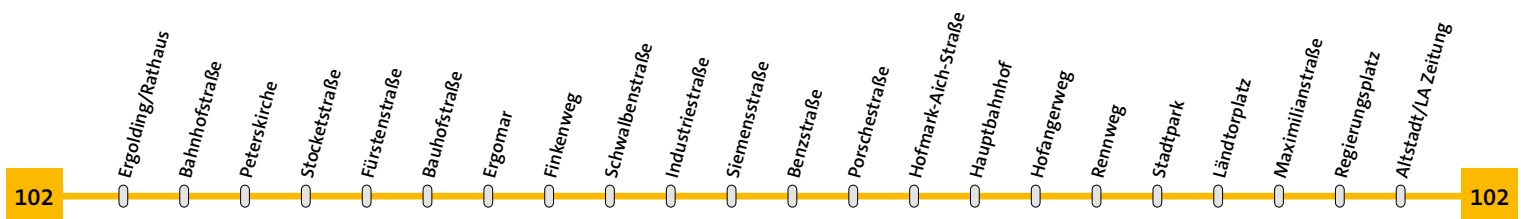

Linie 102	Ergolding-Hauptbahnhof-Altstadt	Freitag/Samstag

Ergolding/Rathaus	21.13	22.13	23.13	0.13	1.13	2.13	3.13
Bahnhofstraße	21.14	22.14	23.14	0.14	1.14	2.14	3.14
Peterskirche	21.15	22.15	23.15	0.15	1.15	2.15	3.15
Stocketstraße	21.16	22.16	23.16	0.16	1.16	2.16	3.16
Fürstenstraße	21.17	22.17	23.17	0.17	1.17	2.17	3.17
Bauhofstraße	21.17	22.17	23.17	0.17	1.17	2.17	3.17
Ergomar	21.18	22.18	23.18	0.18	1.18	2.18	
Finkenweg	21.19	22.19	23.19	0.19	1.19	2.19	
Schwalbenstraße	21.20	22.20	23.20	0.20	1.20	2.20	
Industriestraße	21.21	22.21	23.21	0.21	1.21	2.21	
Siemensstraße	21.22	22.22	23.22	0.22	1.22	2.22	
Benzstraße	21.23	22.23	23.23	0.23	1.23	2.23	
Porschestraße	21.23	22.23	23.23	0.23	1.23	2.23	
Hofmark-Aich-Str.	21.24	22.24	23.24	0.24	1.24	2.24	
Hauptbahnhof	21.28	22.28	23.28	0.28	1.28	2.28	
Hofangerweg	21.29	22.29	23.29	0.29	1.29	2.29	
Rennweg	21.30	22.30	23.30	0.30	1.30	2.30	
Stadtpark	21.30	22.30	23.30	0.30	1.30	2.30	
Ländtorplatz	21.31	22.31	23.31	0.31	1.31	2.31	
Maximilianstraße	21.36	22.36	23.36	0.36	1.36	2.36	
Regierungsplatz	21.37	22.37	23.37	0.37	1.37	2.37	
Altstadt/LA Zeitung	21.39	22.39	23.39	0.39	1.39	2.39