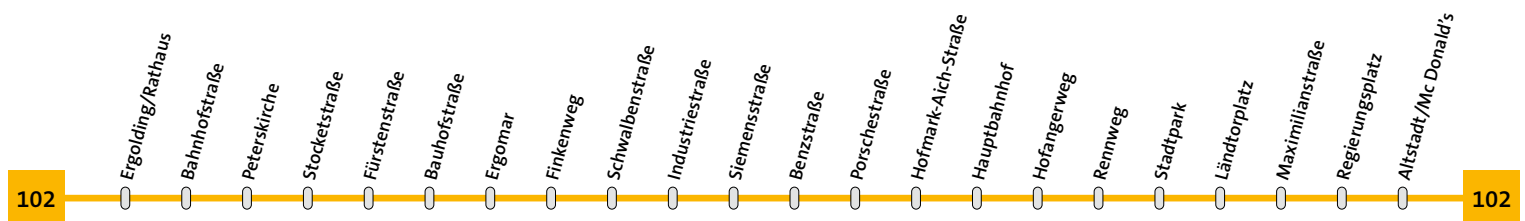

markierte Fahrten entfallen!

161

180

<b>Linie 102</b>	<b>Altstadt-Hauptbahnhof-Ergolding</b>	<b>Sonn- und Feiertag</b>
------------------	--	---------------------------

Altstadt/Mc Donald's	21.48	22.48	
Neustadt	21.49	22.49	
Maximilianstraße	21.50	22.50	
<b>Ländtorplatz</b>	<b>21.55</b>	<b>22.55</b>	
Christuskirche	21.56	22.56	
Stadtpark	21.57	22.57	
Hofangerweg	21.58	22.58	
<b>Hauptbahnhof</b>	<b>21.00</b>	<b>22.00</b>	<b>23.00</b>
Hofmark-Aich-Str.	21.02	22.02	23.02
Porschestraße	21.03	22.03	23.03
Benzstraße	21.03	22.03	23.03
Siemensstraße	21.04	22.04	23.04
Industriestraße	21.04	22.04	23.04
Drei Tannen	21.06	22.06	23.06
Eichfeldstraße	21.07	22.07	23.07
Festplatz	21.08	22.08	23.08
Ergomar	21.09	22.09	23.09
Am Anger	21.10	22.10	23.10
Sportplatzstraße	21.11	22.11	23.11
Ergolding/Rathaus	21.12	22.12	23.12

<b>Linie 102</b>	<b>Ergolding-Hauptbahnhof-Altstadt</b>	<b>Sonn- und Feiertag</b>
------------------	--	---------------------------

Ergolding/Rathaus	21.13	22.13	23.13
Bahnhofstraße	21.14	22.14	23.14
Peterskirche	21.15	22.15	23.15
Stocketstraße	21.16	22.16	23.16
Fürstenstraße	21.17	22.17	23.17
Bauhofstraße	21.17	22.17	23.17
Ergomar	21.18	22.18	
Finkenweg	21.19	22.19	
Schwalbenstraße	21.20	22.20	
Industriestraße	21.21	22.21	
Siemensstraße	21.22	22.22	
Benzstraße	21.23	22.23	
Porschestraße	21.23	22.23	
Hofmark-Aich-Str.	21.24	22.24	
<b>Hauptbahnhof</b>	<b>21.28</b>	<b>22.28</b>	
Hofangerweg	21.29	22.29	
Rennweg	21.30	22.30	
Stadtpark	21.30	22.30	
<b>Ländtorplatz</b>	<b>21.31</b>	<b>22.31</b>	
Maximilianstraße	21.36	22.36	
Regierungsplatz	21.37	22.37	
Altstadt/Mc Donald's	21.39	22.39	