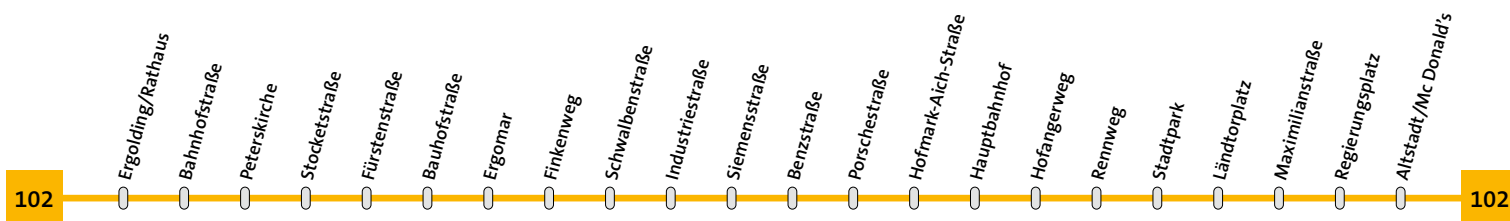

140

Linie <b>102</b>	<b>Altstadt-Hauptbahnhof-Ergolding</b>	Montag - Donnerstag
------------------	--	---------------------

Altstadt/Mc Donald's	21.48	22.48	
Neustadt	21.49	22.49	
Maximilianstraße	21.50	22.50	
<b>Ländtorplatz</b>	<b>21.55</b>	<b>22.55</b>	
Christuskirche	21.56	22.56	
Stadtpark	21.57	22.57	
Hofangerweg	21.58	22.58	
<b>Hauptbahnhof</b>	<b>21.00</b>	<b>22.00</b>	<b>23.00</b>
Hofmark-Aich-Str.	21.02	22.02	23.02
Porschestraße	21.03	22.03	23.03
Benzstraße	21.03	22.03	23.03
Siemensstraße	21.04	22.04	23.04
Industriestraße	21.04	22.04	23.04
Drei Tannen	21.06	22.06	23.06
Eichfeldstraße	21.07	22.07	23.07
Festplatz	21.08	22.08	23.08
Ergomar	21.09	22.09	23.09
Am Anger	21.10	22.10	23.10
Sportplatzstraße	21.11	22.11	23.11
Ergolding/Rathaus	21.12	22.12	23.12

Linie <b>102</b>	<b>Ergolding-Hauptbahnhof-Altstadt</b>	Montag - Donnerstag
------------------	--	---------------------

Ergolding/Rathaus	21.13	22.13	23.13
Bahnhofstraße	21.14	22.14	23.14
Peterskirche	21.15	22.15	23.15
Stocketstraße	21.16	22.16	23.16
Fürstenstraße	21.17	22.17	23.17
Bauhofstraße	21.17	22.17	23.17
Ergomar	21.18	22.18	
Finkenweg	21.19	22.19	
Schwalbenstraße	21.20	22.20	
Industriestraße	21.21	22.21	
Siemensstraße	21.22	22.22	
Benzstraße	21.23	22.23	
Porschestraße	21.23	22.23	
Hofmark-Aich-Str.	21.24	22.24	
<b>Hauptbahnhof</b>	<b>21.28</b>	<b>22.28</b>	
Hofangerweg	21.29	22.29	
Rennweg	21.30	22.30	
Stadtpark	21.30	22.30	
<b>Ländtorplatz</b>	<b>21.31</b>	<b>22.31</b>	
Maximilianstraße	21.36	22.36	
Regierungsplatz	21.37	22.37	
Altstadt/Mc Donald's	21.39	22.39	