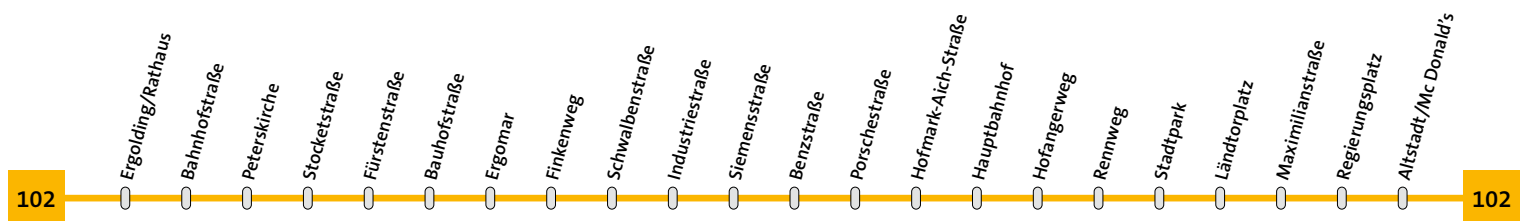

markierte Fahrten entfallen!

161

180

Linie 102	Altstadt-Hauptbahnhof-Ergolding	Sonn- und Feiertag
------------------	----------------------------------------	---------------------------

Altstadt/Mc Donald's	21.48	22.48	
Neustadt	21.49	22.49	
Maximilianstraße	21.50	22.50	
Ländtorplatz	21.55	22.55	
Christuskirche	21.56	22.56	
Stadtpark	21.57	22.57	
Hofangerweg	21.58	22.58	
Hauptbahnhof	21.00	22.00	23.00
Hofmark-Aich-Str.	21.02	22.02	23.02
Porschestraße	21.03	22.03	23.03
Benzstraße	21.03	22.03	23.03
Siemensstraße	21.04	22.04	23.04
Industriestraße	21.04	22.04	23.04
Drei Tannen	21.06	22.06	23.06
Eichfeldstraße	21.07	22.07	23.07
Festplatz	21.08	22.08	23.08
Ergomar	21.09	22.09	23.09
Am Anger	21.10	22.10	23.10
Sportplatzstraße	21.11	22.11	23.11
Ergolding/Rathaus	21.12	22.12	23.12

Linie 102	Ergolding-Hauptbahnhof-Altstadt	Sonn- und Feiertag
------------------	----------------------------------------	---------------------------

Ergolding/Rathaus	21.13	22.13	23.13
Bahnhofstraße	21.14	22.14	23.14
Peterskirche	21.15	22.15	23.15
Stocketstraße	21.16	22.16	23.16
Fürstenstraße	21.17	22.17	23.17
Bauhofstraße	21.17	22.17	23.17
Ergomar	21.18	22.18	
Finkenweg	21.19	22.19	
Schwalbenstraße	21.20	22.20	
Industriestraße	21.21	22.21	
Siemensstraße	21.22	22.22	
Benzstraße	21.23	22.23	
Porschestraße	21.23	22.23	
Hofmark-Aich-Str.	21.24	22.24	
Hauptbahnhof	21.28	22.28	
Hofangerweg	21.29	22.29	
Rennweg	21.30	22.30	
Stadtpark	21.30	22.30	
Ländtorplatz	21.31	22.31	
Maximilianstraße	21.36	22.36	
Regierungsplatz	21.37	22.37	
Altstadt/Mc Donald's	21.39	22.39	