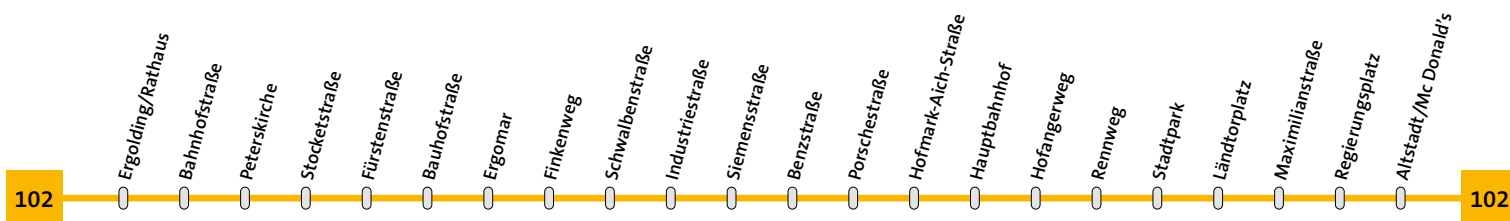

140

Linie 102	Altstadt-Hauptbahnhof-Ergolding	Montag - Donnerstag
------------------	----------------------------------------	----------------------------

Altstadt/Mc Donald's	21.48	22.48	
Neustadt	21.49	22.49	
Maximilianstraße	21.50	22.50	
Ländtorplatz	21.55	22.55	
Christuskirche	21.56	22.56	
Stadtpark	21.57	22.57	
Hofangerweg	21.58	22.58	
Hauptbahnhof	21.00	22.00	23.00
Hofmark-Aich-Str.	21.02	22.02	23.02
Porschestraße	21.03	22.03	23.03
Benzstraße	21.03	22.03	23.03
Siemensstraße	21.04	22.04	23.04
Industriestraße	21.04	22.04	23.04
Drei Tannen	21.06	22.06	23.06
Eichfeldstraße	21.07	22.07	23.07
Festplatz	21.08	22.08	23.08
Ergomar	21.09	22.09	23.09
Am Anger	21.10	22.10	23.10
Sportplatzstraße	21.11	22.11	23.11
Ergolding/Rathaus	21.12	22.12	23.12

141

Linie 102	Ergolding-Hauptbahnhof-Altstadt	Montag - Donnerstag
------------------	----------------------------------------	----------------------------

Ergolding/Rathaus	21.13	22.13	23.13
Bahnhofstraße	21.14	22.14	23.14
Peterskirche	21.15	22.15	23.15
Stocketstraße	21.16	22.16	23.16
Fürstenstraße	21.17	22.17	23.17
Bauhofstraße	21.17	22.17	23.17
Ergomar	21.18	22.18	
Finkenweg	21.19	22.19	
Schwalbenstraße	21.20	22.20	
Industriestraße	21.21	22.21	
Siemensstraße	21.22	22.22	
Benzstraße	21.23	22.23	
Porschestraße	21.23	22.23	
Hofmark-Aich-Str.	21.24	22.24	
Hauptbahnhof	21.28	22.28	
Hofangerweg	21.29	22.29	
Rennweg	21.30	22.30	
Stadtpark	21.30	22.30	
Ländtorplatz	21.31	22.31	
Maximilianstraße	21.36	22.36	
Regierungsplatz	21.37	22.37	
Altstadt/Mc Donald's	21.39	22.39	