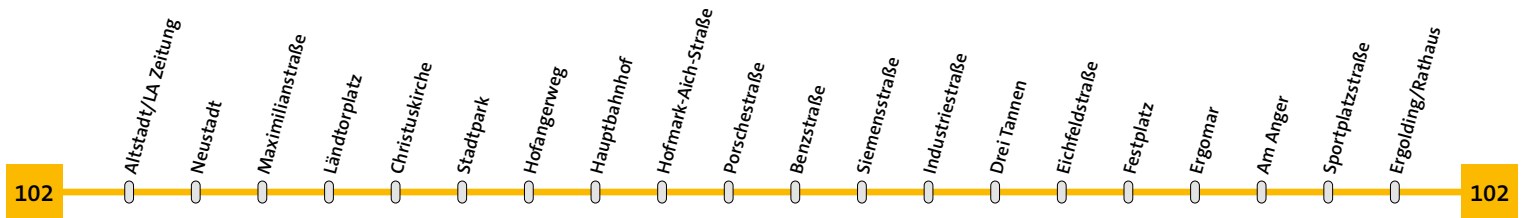

Linie 102	Ergolding-Hauptbahnhof-Altstadt	Montag - Donnerstag
------------------	--	---------------------

Ergolding/Rathaus	21.13	22.13	23.13
Bahnhofstraße	21.14	22.14	23.14
Peterskirche	21.15	22.15	23.15
Stocketstraße	21.16	22.16	23.16
Fürstenstraße	21.17	22.17	23.17
Bauhofstraße	21.17	22.17	23.17
Ergomar	21.18	22.18	
Finkenweg	21.19	22.19	
Schwalbenstraße	21.20	22.20	
Industriestraße	21.21	22.21	
Siemensstraße	21.22	22.22	
Benzstraße	21.23	22.23	
Porschestraße	21.23	22.23	
Hofmark-Aich-Str.	21.24	22.24	
Hauptbahnhof	21.28	22.28	
Hofangerweg	21.29	22.29	
Rennweg	21.30	22.30	
Stadtpark	21.30	22.30	
Ländtorplatz	21.31	22.31	
Maximilianstraße	21.36	22.36	
Regierungsplatz	21.37	22.37	
Altstadt/LA Zeitung	21.39	22.39	

133

152

Linie 102	Altstadt-Hauptbahnhof-Ergolding	Freitag/Samstag
------------------	--	------------------------

Altstadt/LA Zeitung	21.48	22.48	23.48	0.48	1.48	2.48
Neustadt	21.49	22.49	23.49	0.49	1.49	2.49
Maximilianstraße	21.50	22.50	23.50	0.50	1.50	2.50
Ländtorplatz	21.55	22.55	23.55	0.55	1.55	2.55
Christuskirche	21.56	22.56	23.56	0.56	1.56	2.56
Stadtpark	21.57	22.57	23.57	0.57	1.57	2.57
Hofangerweg	21.58	22.58	23.58	0.58	1.58	2.58
Hauptbahnhof	21.00	22.00	23.00	0.00	1.00	2.00
Hofmark-Aich-Str.	21.02	22.02	23.02	0.02	1.02	2.02
Porschestraße	21.03	22.03	23.03	0.03	1.03	2.03
Benzstraße	21.03	22.03	23.03	0.03	1.03	2.03
Siemensstraße	21.04	22.04	23.04	0.04	1.04	2.04
Industriestraße	21.04	22.04	23.04	0.04	1.04	2.04
Drei Tannen	21.06	22.06	23.06	0.06	1.06	2.06
Eichfeldstraße	21.07	22.07	23.07	0.07	1.07	2.07
Festplatz	21.08	22.08	23.08	0.08	1.08	2.08
Ergomar	21.09	22.09	23.09	0.09	1.09	2.09
Am Anger	21.10	22.10	23.10	0.10	1.10	2.10
Sportplatzstraße	21.11	22.11	23.11	0.11	1.11	2.11
Ergolding/Rathaus	21.12	22.12	23.12	0.12	1.12	2.12