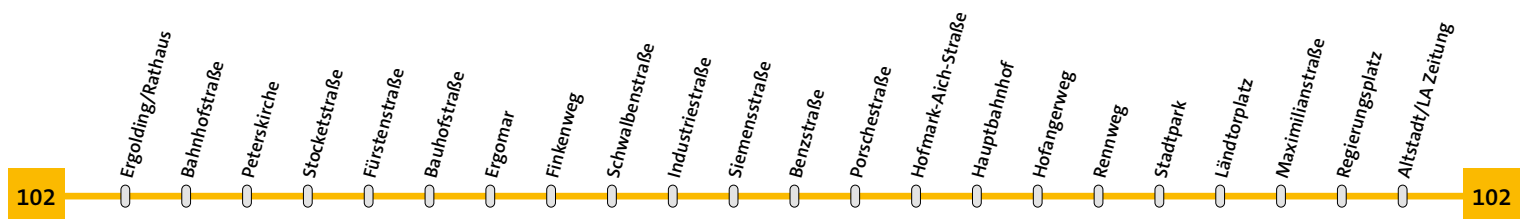

172

Linie	102	Altstadt-Hauptbahnhof-Ergolding	Sonn- und Feiertag
-------	------------	--	--------------------

Altstadt/LA Zeitung	21.48	22.48	
Neustadt	21.49	22.49	
Maximilianstraße	21.50	22.50	
Ländtorplatz	21.55	22.55	
Christuskirche	21.56	22.56	
Stadtpark	21.57	22.57	
Hofangerweg	21.58	22.58	
Hauptbahnhof	21.00	22.00	23.00
Hofmark-Aich-Str.	21.02	22.02	23.02
Porschestraße	21.03	22.03	23.03
Benzstraße	21.03	22.03	23.03
Siemensstraße	21.04	22.04	23.04
Industriestraße	21.04	22.04	23.04
Drei Tannen	21.06	22.06	23.06
Eichfeldstraße	21.07	22.07	23.07
Festplatz	21.08	22.08	23.08
Ergomar	21.09	22.09	23.09
Am Anger	21.10	22.10	23.10
Sportplatzstraße	21.11	22.11	23.11
Ergolding/Rathaus	21.12	22.12	23.12

Linie	102	Ergolding-Hauptbahnhof-Altstadt	Sonn- und Feiertag
-------	------------	--	--------------------

Ergolding/Rathaus	21.13	22.13	23.13
Bahnhofstraße	21.14	22.14	23.14
Peterskirche	21.15	22.15	23.15
Stocketstraße	21.16	22.16	23.16
Fürstenstraße	21.17	22.17	23.17
Bauhofstraße	21.17	22.17	23.17
Ergomar	21.18	22.18	
Finkenweg	21.19	22.19	
Schwalbenstraße	21.20	22.20	
Industriestraße	21.21	22.21	
Siemensstraße	21.22	22.22	
Benzstraße	21.23	22.23	
Porschestraße	21.23	22.23	
Hofmark-Aich-Str.	21.24	22.24	
Hauptbahnhof	21.28	22.28	
Hofangerweg	21.29	22.29	
Rennweg	21.30	22.30	
Stadtpark	21.30	22.30	
Ländtorplatz	21.31	22.31	
Maximilianstraße	21.36	22.36	
Regierungsplatz	21.37	22.37	
Altstadt/LA Zeitung	21.39	22.39	