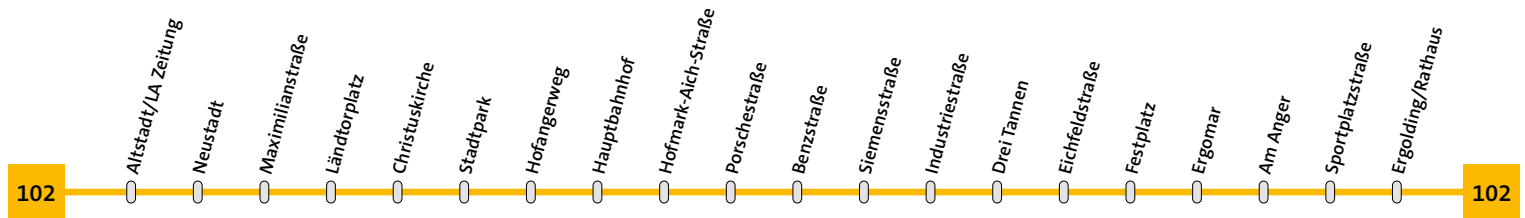

153

Linie 102	Ergolding-Hauptbahnhof-Altstadt	Freitag/Samstag
------------------	--	------------------------

Ergolding/Rathaus	21.13	22.13	23.13	0.13	1.13	2.13	3.13
Bahnhofstraße	21.14	22.14	23.14	0.14	1.14	2.14	3.14
Peterskirche	21.15	22.15	23.15	0.15	1.15	2.15	3.15
Stocketstraße	21.16	22.16	23.16	0.16	1.16	2.16	3.16
Fürstenstraße	21.17	22.17	23.17	0.17	1.17	2.17	3.17
Bauhofstraße	21.17	22.17	23.17	0.17	1.17	2.17	3.17
Ergomar	21.18	22.18	23.18	0.18	1.18	2.18	
Finkenweg	21.19	22.19	23.19	0.19	1.19	2.19	
Schwalbenstraße	21.20	22.20	23.20	0.20	1.20	2.20	
Industriestraße	21.21	22.21	23.21	0.21	1.21	2.21	
Siemensstraße	21.22	22.22	23.22	0.22	1.22	2.22	
Benzstraße	21.23	22.23	23.23	0.23	1.23	2.23	
Porschestraße	21.23	22.23	23.23	0.23	1.23	2.23	
Hofmark-Aich-Str.	21.24	22.24	23.24	0.24	1.24	2.24	
Hauptbahnhof	21.28	22.28	23.28	0.28	1.28	2.28	
Hofangerweg	21.29	22.29	23.29	0.29	1.29	2.29	
Rennweg	21.30	22.30	23.30	0.30	1.30	2.30	
Stadtpark	21.30	22.30	23.30	0.30	1.30	2.30	
Ländtorplatz	21.31	22.31	23.31	0.31	1.31	2.31	
Maximilianstraße	21.36	22.36	23.36	0.36	1.36	2.36	
Regierungsplatz	21.37	22.37	23.37	0.37	1.37	2.37	
Altstadt/LA Zeitung	21.39	22.39	23.39	0.39	1.39	2.39	

172

Linie	102	Altstadt-Hauptbahnhof-Ergolding	Sonn- und Feiertag
-------	------------	--	--------------------

Altstadt/LA Zeitung	21.48	22.48	
Neustadt	21.49	22.49	
Maximilianstraße	21.50	22.50	
Ländtorplatz	21.55	22.55	
Christuskirche	21.56	22.56	
Stadtpark	21.57	22.57	
Hofangerweg	21.58	22.58	
Hauptbahnhof	21.00	22.00	23.00
Hofmark-Aich-Str.	21.02	22.02	23.02
Porschestraße	21.03	22.03	23.03
Benzstraße	21.03	22.03	23.03
Siemensstraße	21.04	22.04	23.04
Industriestraße	21.04	22.04	23.04
Drei Tannen	21.06	22.06	23.06
Eichfeldstraße	21.07	22.07	23.07
Festplatz	21.08	22.08	23.08
Ergomar	21.09	22.09	23.09
Am Anger	21.10	22.10	23.10
Sportplatzstraße	21.11	22.11	23.11
Ergolding/Rathaus	21.12	22.12	23.12