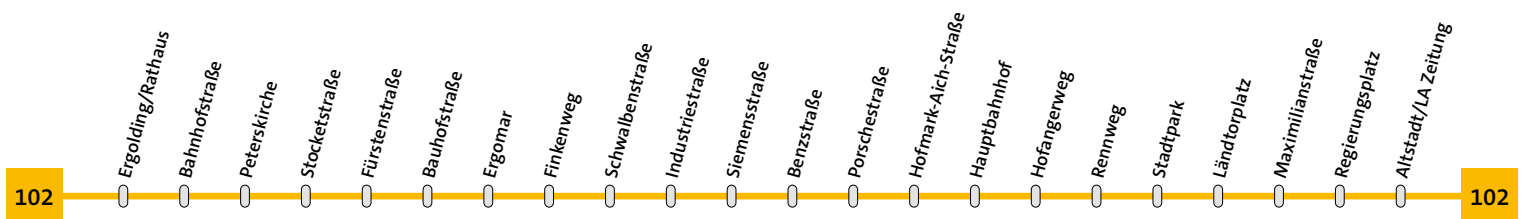

132

Linie 102	Altstadt-Hauptbahnhof-Ergolding	Montag - Donnerstag
------------------	--	---------------------

Altstadt/LA Zeitung	21.48	22.48	
Neustadt	21.49	22.49	
Maximilianstraße	21.50	22.50	
Ländtorplatz	21.55	22.55	
Christuskirche	21.56	22.56	
Stadtpark	21.57	22.57	
Hofangerweg	21.58	22.58	
Hauptbahnhof	21.00	22.00	23.00
Hofmark-Aich-Str.	21.02	22.02	23.02
Porschestraße	21.03	22.03	23.03
Benzstraße	21.03	22.03	23.03
Siemensstraße	21.04	22.04	23.04
Industriestraße	21.04	22.04	23.04
Drei Tannen	21.06	22.06	23.06
Eichfeldstraße	21.07	22.07	23.07
Festplatz	21.08	22.08	23.08
Ergomar	21.09	22.09	23.09
Am Anger	21.10	22.10	23.10
Sportplatzstraße	21.11	22.11	23.11
Ergolding/Rathaus	21.12	22.12	23.12

Linie 102	Ergolding-Hauptbahnhof-Altstadt	Montag - Donnerstag
------------------	--	---------------------

Ergolding/Rathaus	21.13	22.13	23.13
Bahnhofstraße	21.14	22.14	23.14
Peterskirche	21.15	22.15	23.15
Stocketstraße	21.16	22.16	23.16
Fürstenstraße	21.17	22.17	23.17
Bauhofstraße	21.17	22.17	23.17
Ergomar	21.18	22.18	
Finkenweg	21.19	22.19	
Schwalbenstraße	21.20	22.20	
Industriestraße	21.21	22.21	
Siemensstraße	21.22	22.22	
Benzstraße	21.23	22.23	
Porschestraße	21.23	22.23	
Hofmark-Aich-Str.	21.24	22.24	
Hauptbahnhof	21.28	22.28	
Hofangerweg	21.29	22.29	
Rennweg	21.30	22.30	
Stadtpark	21.30	22.30	
Ländtorplatz	21.31	22.31	
Maximilianstraße	21.36	22.36	
Regierungsplatz	21.37	22.37	
Altstadt/LA Zeitung	21.39	22.39	