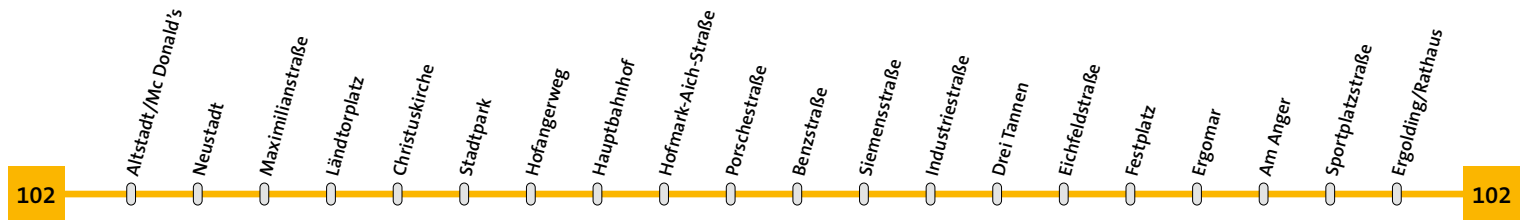

markierte Fahrten entfallen!

161

180

Linie 102	Altstadt-Hauptbahnhof-Ergolding	Sonn- und Feiertag
------------------	----------------------------------------	---------------------------

Altstadt/Mc Donald's	21.48	22.48	
Neustadt	21.49	22.49	
Maximilianstraße	21.50	22.50	
Ländtorplatz	21.55	22.55	
Christuskirche	21.56	22.56	
Stadtpark	21.57	22.57	
Hofangerweg	21.58	22.58	
Hauptbahnhof	21.00	22.00	23.00
Hofmark-Aich-Str.	21.02	22.02	23.02
Porschestraße	21.03	22.03	23.03
Benzstraße	21.03	22.03	23.03
Siemensstraße	21.04	22.04	23.04
Industriestraße	21.04	22.04	23.04
Drei Tannen	21.06	22.06	23.06
Eichfeldstraße	21.07	22.07	23.07
Festplatz	21.08	22.08	23.08
Ergomar	21.09	22.09	23.09
Am Anger	21.10	22.10	23.10
Sportplatzstraße	21.11	22.11	23.11
Ergolding/Rathaus	21.12	22.12	23.12

Linie 102	Ergolding-Hauptbahnhof-Altstadt	Sonn- und Feiertag
------------------	----------------------------------------	---------------------------

Ergolding/Rathaus	21.13	22.13	23.13
Bahnhofstraße	21.14	22.14	23.14
Peterskirche	21.15	22.15	23.15
Stocketstraße	21.16	22.16	23.16
Fürstenstraße	21.17	22.17	23.17
Bauhofstraße	21.17	22.17	23.17
Ergomar	21.18	22.18	
Finkenweg	21.19	22.19	
Schwalbenstraße	21.20	22.20	
Industriestraße	21.21	22.21	
Siemensstraße	21.22	22.22	
Benzstraße	21.23	22.23	
Porschestraße	21.23	22.23	
Hofmark-Aich-Str.	21.24	22.24	
Hauptbahnhof	21.28	22.28	
Hofangerweg	21.29	22.29	
Rennweg	21.30	22.30	
Stadtpark	21.30	22.30	
Ländtorplatz	21.31	22.31	
Maximilianstraße	21.36	22.36	
Regierungsplatz	21.37	22.37	
Altstadt/Mc Donald's	21.39	22.39	