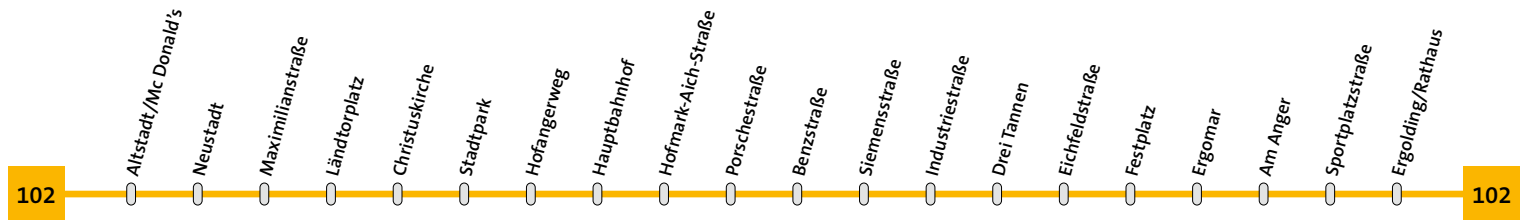

markierte Fahrten entfallen!

161

180

<b>Linie 102</b>	<b>Altstadt-Hauptbahnhof-Ergolding</b>	<b>Sonn- und Feiertag</b>
------------------	--	---------------------------

Altstadt/Mc Donald's	21.48	22.48	
Neustadt	21.49	22.49	
Maximilianstraße	21.50	22.50	
<b>Ländtorplatz</b>	<b>21.55</b>	<b>22.55</b>	
Christuskirche	21.56	22.56	
Stadtpark	21.57	22.57	
Hofangerweg	21.58	22.58	
<b>Hauptbahnhof</b>	<b>21.00</b>	<b>22.00</b>	<b>23.00</b>
Hofmark-Aich-Str.	21.02	22.02	23.02
Porschestraße	21.03	22.03	23.03
Benzstraße	21.03	22.03	23.03
Siemensstraße	21.04	22.04	23.04
Industriestraße	21.04	22.04	23.04
Drei Tannen	21.06	22.06	23.06
Eichfeldstraße	21.07	22.07	23.07
Festplatz	21.08	22.08	23.08
Ergomar	21.09	22.09	23.09
Am Anger	21.10	22.10	23.10
Sportplatzstraße	21.11	22.11	23.11
Ergolding/Rathaus	21.12	22.12	23.12

<b>Linie 102</b>	<b>Ergolding-Hauptbahnhof-Altstadt</b>	<b>Sonn- und Feiertag</b>
------------------	--	---------------------------

Ergolding/Rathaus	21.13	22.13	23.13
Bahnhofstraße	21.14	22.14	23.14
Peterskirche	21.15	22.15	23.15
Stocketstraße	21.16	22.16	23.16
Fürstenstraße	21.17	22.17	23.17
Bauhofstraße	21.17	22.17	23.17
Ergomar	21.18	22.18	
Finkenweg	21.19	22.19	
Schwalbenstraße	21.20	22.20	
Industriestraße	21.21	22.21	
Siemensstraße	21.22	22.22	
Benzstraße	21.23	22.23	
Porschestraße	21.23	22.23	
Hofmark-Aich-Str.	21.24	22.24	
<b>Hauptbahnhof</b>	<b>21.28</b>	<b>22.28</b>	
Hofangerweg	21.29	22.29	
Rennweg	21.30	22.30	
Stadtpark	21.30	22.30	
<b>Ländtorplatz</b>	<b>21.31</b>	<b>22.31</b>	
Maximilianstraße	21.36	22.36	
Regierungsplatz	21.37	22.37	
Altstadt/Mc Donald's	21.39	22.39	