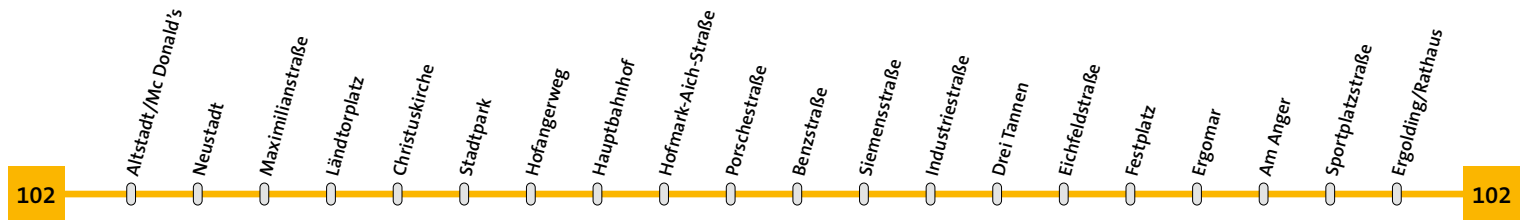

Linie 102	Ergolding-Hauptbahnhof-Altstadt	Freitag/Samstag
------------------	--	------------------------

Ergolding/Rathaus	21.13	22.13	23.13	0.13	1.13	2.13	3.13
Bahnhofstraße	21.14	22.14	23.14	0.14	1.14	2.14	3.14
Peterskirche	21.15	22.15	23.15	0.15	1.15	2.15	3.15
Stocketstraße	21.16	22.16	23.16	0.16	1.16	2.16	3.16
Fürstenstraße	21.17	22.17	23.17	0.17	1.17	2.17	3.17
Bauhofstraße	21.17	22.17	23.17	0.17	1.17	2.17	3.17
Ergomar	21.18	22.18	23.18	0.18	1.18	2.18	
Finkenweg	21.19	22.19	23.19	0.19	1.19	2.19	
Schwalbenstraße	21.20	22.20	23.20	0.20	1.20	2.20	
Industriestraße	21.21	22.21	23.21	0.21	1.21	2.21	
Siemensstraße	21.22	22.22	23.22	0.22	1.22	2.22	
Benzstraße	21.23	22.23	23.23	0.23	1.23	2.23	
Porschestraße	21.23	22.23	23.23	0.23	1.23	2.23	
Hofmark-Aich-Str.	21.24	22.24	23.24	0.24	1.24	2.24	
Hauptbahnhof	21.28	22.28	23.28	0.28	1.28	2.28	
Hofangerweg	21.29	22.29	23.29	0.29	1.29	2.29	
Rennweg	21.30	22.30	23.30	0.30	1.30	2.30	
Stadtpark	21.30	22.30	23.30	0.30	1.30	2.30	
Ländtorplatz	21.31	22.31	23.31	0.31	1.31	2.31	
Maximilianstraße	21.36	22.36	23.36	0.36	1.36	2.36	
Regierungsplatz	21.37	22.37	23.37	0.37	1.37	2.37	
Altstadt/Mc Donald's	21.39	22.39	23.39	0.39	1.39	2.39	

169T

180

Linie 102	Altstadt-Hauptbahnhof-Ergolding	Sonn- und Feiertag
------------------	--	---------------------------

Altstadt/Mc Donald's	21.48	22.48	
Neustadt	21.49	22.49	
Maximilianstraße	21.50	22.50	
Ländtorplatz	21.55	22.55	
Christuskirche	21.56	22.56	
Stadtpark	21.57	22.57	
Hofangerweg	21.58	22.58	
Hauptbahnhof	21.00	22.00	23.00
Hofmark-Aich-Str.	21.02	22.02	23.02
Porschestraße	21.03	22.03	23.03
Benzstraße	21.03	22.03	23.03
Siemensstraße	21.04	22.04	23.04
Industriestraße	21.04	22.04	23.04
Drei Tannen	21.06	22.06	23.06
Eichfeldstraße	21.07	22.07	23.07
Festplatz	21.08	22.08	23.08
Ergomar	21.09	22.09	23.09
Am Anger	21.10	22.10	23.10
Sportplatzstraße	21.11	22.11	23.11
Ergolding/Rathaus	21.12	22.12	23.12