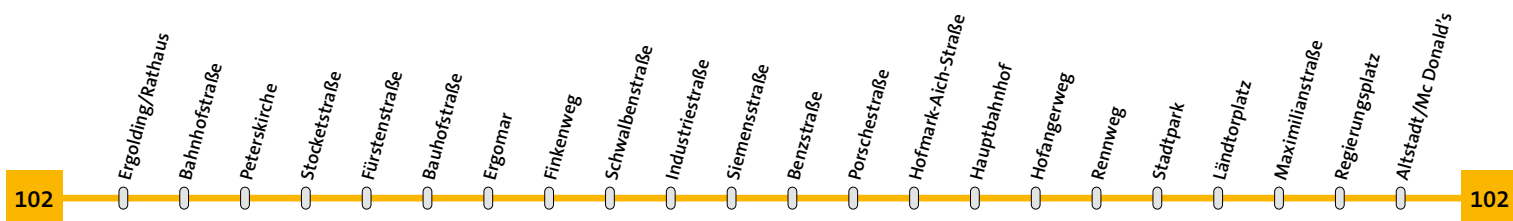

140

Linie	102	Altstadt-Hauptbahnhof-Ergolding	Montag - Donnerstag
-------	------------	--	---------------------

Altstadt/Mc Donald's	21.48	22.48	
Neustadt	21.49	22.49	
Maximilianstraße	21.50	22.50	
Ländtorplatz	21.55	22.55	
Christuskirche	21.56	22.56	
Stadtpark	21.57	22.57	
Hofangerweg	21.58	22.58	
Hauptbahnhof	21.00	22.00	23.00
Hofmark-Aich-Str.	21.02	22.02	23.02
Porschestraße	21.03	22.03	23.03
Benzstraße	21.03	22.03	23.03
Siemensstraße	21.04	22.04	23.04
Industriestraße	21.04	22.04	23.04
Drei Tannen	21.06	22.06	23.06
Eichfeldstraße	21.07	22.07	23.07
Festplatz	21.08	22.08	23.08
Ergomar	21.09	22.09	23.09
Am Anger	21.10	22.10	23.10
Sportplatzstraße	21.11	22.11	23.11
Ergolding/Rathaus	21.12	22.12	23.12

Linie	102	Ergolding-Hauptbahnhof-Altstadt	Montag - Donnerstag
-------	------------	--	---------------------

Ergolding/Rathaus	21.13	22.13	23.13
Bahnhofstraße	21.14	22.14	23.14
Peterskirche	21.15	22.15	23.15
Stocketstraße	21.16	22.16	23.16
Fürstenstraße	21.17	22.17	23.17
Bauhofstraße	21.17	22.17	23.17
Ergomar	21.18	22.18	
Finkenweg	21.19	22.19	
Schwalbenstraße	21.20	22.20	
Industriestraße	21.21	22.21	
Siemensstraße	21.22	22.22	
Benzstraße	21.23	22.23	
Porschestraße	21.23	22.23	
Hofmark-Aich-Str.	21.24	22.24	
Hauptbahnhof	21.28	22.28	
Hofangerweg	21.29	22.29	
Rennweg	21.30	22.30	
Stadtpark	21.30	22.30	
Ländtorplatz	21.31	22.31	
Maximilianstraße	21.36	22.36	
Regierungsplatz	21.37	22.37	
Altstadt/Mc Donald's	21.39	22.39	