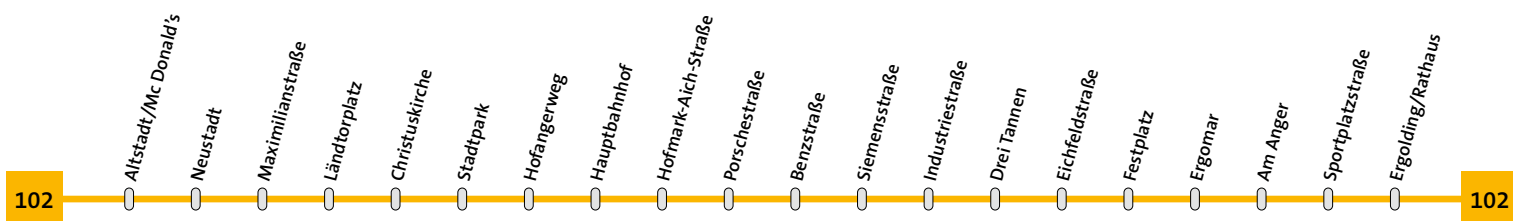

140

Linie	102	Altstadt-Hauptbahnhof-Ergolding	Montag - Donnerstag
-------	------------	--	---------------------

Altstadt/Mc Donald's	21.48	22.48	
Neustadt	21.49	22.49	
Maximilianstraße	21.50	22.50	
Ländtorplatz	21.55	22.55	
Christuskirche	21.56	22.56	
Stadtpark	21.57	22.57	
Hofangerweg	21.58	22.58	
Hauptbahnhof	21.00	22.00	23.00
Hofmark-Aich-Str.	21.02	22.02	23.02
Porschestraße	21.03	22.03	23.03
Benzstraße	21.03	22.03	23.03
Siemensstraße	21.04	22.04	23.04
Industriestraße	21.04	22.04	23.04
Drei Tannen	21.06	22.06	23.06
Eichfeldstraße	21.07	22.07	23.07
Festplatz	21.08	22.08	23.08
Ergomar	21.09	22.09	23.09
Am Anger	21.10	22.10	23.10
Sportplatzstraße	21.11	22.11	23.11
Ergolding/Rathaus	21.12	22.12	23.12

Linie	102	Ergolding-Hauptbahnhof-Altstadt	Montag - Donnerstag
-------	------------	--	---------------------

Ergolding/Rathaus	21.13	22.13	23.13
Bahnhofstraße	21.14	22.14	23.14
Peterskirche	21.15	22.15	23.15
Stocketstraße	21.16	22.16	23.16
Fürstenstraße	21.17	22.17	23.17
Bauhofstraße	21.17	22.17	23.17
Ergomar	21.18	22.18	
Finkenweg	21.19	22.19	
Schwalbenstraße	21.20	22.20	
Industriestraße	21.21	22.21	
Siemensstraße	21.22	22.22	
Benzstraße	21.23	22.23	
Porschestraße	21.23	22.23	
Hofmark-Aich-Str.	21.24	22.24	
Hauptbahnhof	21.28	22.28	
Hofangerweg	21.29	22.29	
Rennweg	21.30	22.30	
Stadtpark	21.30	22.30	
Ländtorplatz	21.31	22.31	
Maximilianstraße	21.36	22.36	
Regierungsplatz	21.37	22.37	
Altstadt/Mc Donald's	21.39	22.39	