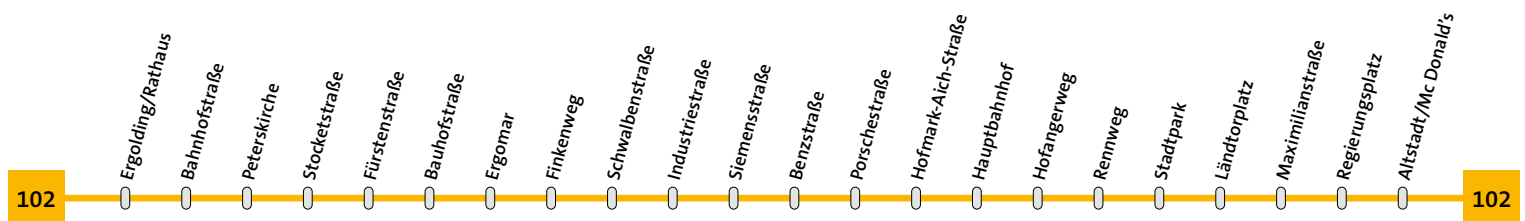

169T

180

Linie 102	Altstadt-Hauptbahnhof-Ergolding	Sonn- und Feiertag
------------------	--	---------------------------

Altstadt/Mc Donald's	21.48	22.48	
Neustadt	21.49	22.49	
Maximilianstraße	21.50	22.50	
Ländtorplatz	21.55	22.55	
Christuskirche	21.56	22.56	
Stadtpark	21.57	22.57	
Hofangerweg	21.58	22.58	
Hauptbahnhof	21.00	22.00	23.00
Hofmark-Aich-Str.	21.02	22.02	23.02
Porschestraße	21.03	22.03	23.03
Benzstraße	21.03	22.03	23.03
Siemensstraße	21.04	22.04	23.04
Industriestraße	21.04	22.04	23.04
Drei Tannen	21.06	22.06	23.06
Eichfeldstraße	21.07	22.07	23.07
Festplatz	21.08	22.08	23.08
Ergomar	21.09	22.09	23.09
Am Anger	21.10	22.10	23.10
Sportplatzstraße	21.11	22.11	23.11
Ergolding/Rathaus	21.12	22.12	23.12

Linie 102	Ergolding-Hauptbahnhof-Altstadt	Sonn- und Feiertag
------------------	--	---------------------------

Ergolding/Rathaus	21.13	22.13	23.13
Bahnhofstraße	21.14	22.14	23.14
Peterskirche	21.15	22.15	23.15
Stocketstraße	21.16	22.16	23.16
Fürstenstraße	21.17	22.17	23.17
Bauhofstraße	21.17	22.17	23.17
Ergomar	21.18	22.18	
Finkenweg	21.19	22.19	
Schwalbenstraße	21.20	22.20	
Industriestraße	21.21	22.21	
Siemensstraße	21.22	22.22	
Benzstraße	21.23	22.23	
Porschestraße	21.23	22.23	
Hofmark-Aich-Str.	21.24	22.24	
Hauptbahnhof	21.28	22.28	
Hofangerweg	21.29	22.29	
Rennweg	21.30	22.30	
Stadtpark	21.30	22.30	
Ländtorplatz	21.31	22.31	
Maximilianstraße	21.36	22.36	
Regierungsplatz	21.37	22.37	
Altstadt/Mc Donald's	21.39	22.39	