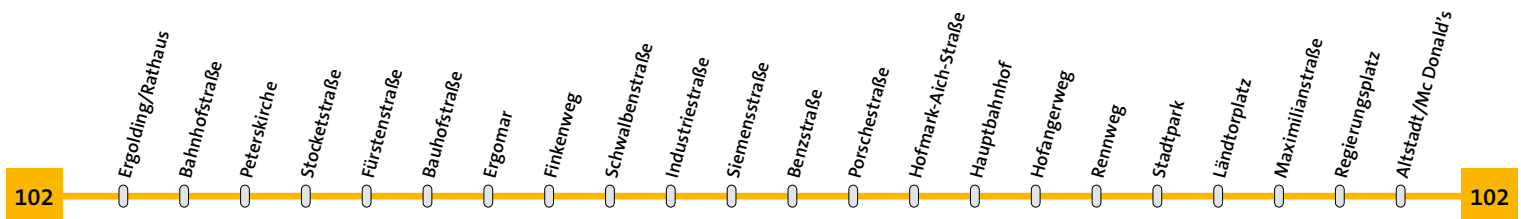

Linie 102	Ergolding-Hauptbahnhof-Altstadt	Freitag/Samstag
------------------	--	------------------------

Ergolding/Rathaus	21.13	22.13	23.13	0.13	1.13	2.13	3.13
Bahnhofstraße	21.14	22.14	23.14	0.14	1.14	2.14	3.14
Peterskirche	21.15	22.15	23.15	0.15	1.15	2.15	3.15
Stocketstraße	21.16	22.16	23.16	0.16	1.16	2.16	3.16
Fürstenstraße	21.17	22.17	23.17	0.17	1.17	2.17	3.17
Bauhofstraße	21.17	22.17	23.17	0.17	1.17	2.17	3.17
Ergomar	21.18	22.18	23.18	0.18	1.18	2.18	
Finkenweg	21.19	22.19	23.19	0.19	1.19	2.19	
Schwalbenstraße	21.20	22.20	23.20	0.20	1.20	2.20	
Industriestraße	21.21	22.21	23.21	0.21	1.21	2.21	
Siemensstraße	21.22	22.22	23.22	0.22	1.22	2.22	
Benzstraße	21.23	22.23	23.23	0.23	1.23	2.23	
Porschestraße	21.23	22.23	23.23	0.23	1.23	2.23	
Hofmark-Aich-Str.	21.24	22.24	23.24	0.24	1.24	2.24	
Hauptbahnhof	21.28	22.28	23.28	0.28	1.28	2.28	
Hofangerweg	21.29	22.29	23.29	0.29	1.29	2.29	
Rennweg	21.30	22.30	23.30	0.30	1.30	2.30	
Stadtpark	21.30	22.30	23.30	0.30	1.30	2.30	
Ländtorplatz	21.31	22.31	23.31	0.31	1.31	2.31	
Maximilianstraße	21.36	22.36	23.36	0.36	1.36	2.36	
Regierungsplatz	21.37	22.37	23.37	0.37	1.37	2.37	
Altstadt/Mc Donald's	21.39	22.39	23.39	0.39	1.39	2.39	