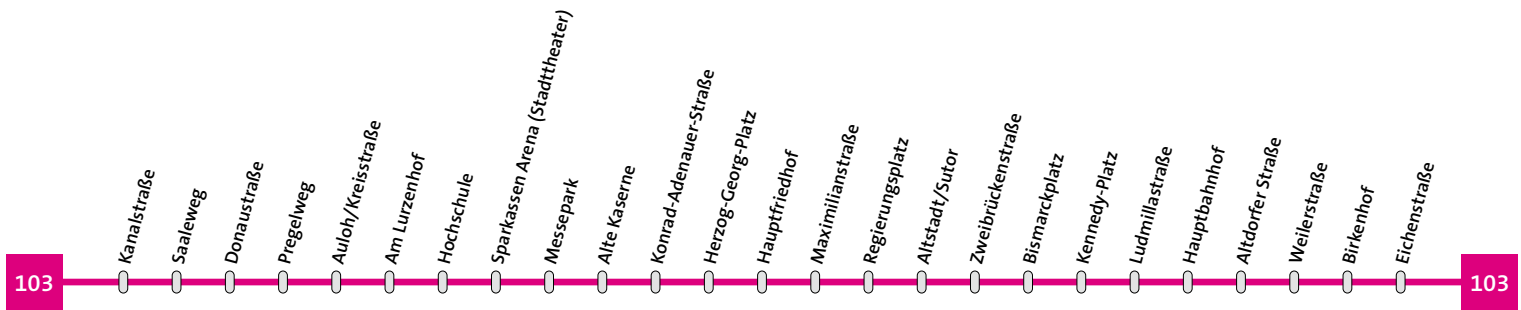

142

| | | | |
|--------------|------------|--|----------------------------|
| Linie | 103 | Auloh-Altstadt-Hauptbahnhof-Wolgangsiedlung | Montag - Donnerstag |
|--------------|------------|--|----------------------------|

| | | | |
|---------------------------------|--------------|--------------|--------------|
| Kanalstraße | 21.26 | 22.26 | 23.26 |
| Saaleweg | 21.27 | 22.27 | 23.27 |
| Donaustraße | 21.27 | 22.27 | 23.27 |
| Pregelweg | 21.28 | 22.28 | 23.28 |
| Auloh/Kreisstraße | 21.29 | 22.29 | 23.29 |
| Am Lurzenhof | 21.30 | 22.30 | 23.30 |
| Hochschule | 21.30 | 22.30 | 23.30 |
| Sparkassen Arena (Stadttheater) | 21.31 | 22.31 | 23.31 |
| Messepark | 21.32 | 22.32 | 23.32 |
| Alte Kaserne | 21.33 | 22.33 | 23.33 |
| Konrad-Aden.-Str. | 21.34 | 22.34 | 23.34 |
| Herzog-Georg-Platz | 21.34 | 22.34 | 23.34 |
| Hauptfriedhof | 21.35 | 22.35 | 23.35 |
| Maximilianstraße | 21.36 | 22.36 | 23.36 |
| Regierungsplatz | 21.37 | 22.37 | 23.37 |
| Altstadt/Sutor | 21.39 | 22.39 | 23.39 |
| Zweibrückenstraße | 21.40 | 22.40 | 23.40 |
| Bismarckplatz | 21.41 | 22.41 | 23.41 |
| Kennedy-Platz | 21.42 | 22.42 | 23.42 |
| Ludmillastraße | 21.43 | 22.43 | 23.43 |
| Hauptbahnhof | 21.45 | 22.45 | 23.45 |
| Altdorfer Straße | 21.46 | 22.46 | 23.46 |
| Weilerstraße | 21.47 | 22.47 | 23.47 |
| Birkenhof | 21.48 | 22.48 | 23.48 |
| Eichenstraße | 21.49 | 22.49 | 23.49 |

143

| | | | |
|--------------|------------|--|----------------------------|
| Linie | 103 | Wolgangsiedlung-Hauptbahnhof-Altstadt-Auloh | Montag - Donnerstag |
|--------------|------------|--|----------------------------|