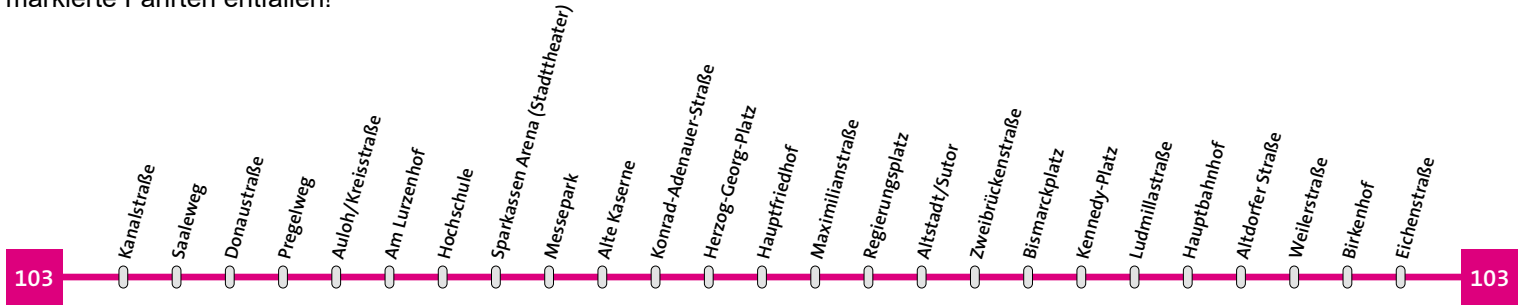

Kanalstraße	21.26	22.26			2.26	~~3.26~~	~~4.26~~	
Saaleweg	21.27	22.27			2.27	~~3.27~~	~~4.27~~	
Donaustraße	21.27	22.27			2.27	~~3.27~~	~~4.27~~	
Pregelweg	21.28	22.28			2.28	~~3.28~~	~~4.28~~	
Auloh/Kreisstraße	21.29	22.29	23.29	0.29	1.29	2.29	~~3.29~~	~~4.29~~
Am Lurzenhof	21.30	22.30	23.30	0.30	1.30	2.30	~~3.30~~	~~4.30~~
Hochschule	21.30	22.30	23.30	0.30	1.30	2.30	~~3.30~~	~~4.30~~
Sparkassen Arena (Stadttheater)	21.31	22.31	23.31	0.31	1.31	2.31	~~3.31~~	~~4.31~~
Messepark	21.32	22.32	23.32	0.32	1.32	2.32	~~3.32~~	~~4.32~~
Alte Kaserne	21.33	22.33	23.33	0.33	1.33	2.33	~~3.33~~	~~4.33~~
Konrad-Aden.-Str.	21.34	22.34	23.34	0.34	1.34	2.34	~~3.34~~	~~4.34~~
Herzog-Georg-Platz	21.34	22.34	23.34	0.34	1.34	2.34	~~3.34~~	~~4.34~~
Hauptfriedhof	21.35	22.35	23.35	0.35	1.35	2.35	~~3.35~~	~~4.35~~
Maximilianstraße	21.36	22.36	23.36	0.36	1.36	2.36	~~3.36~~	~~4.36~~
Regierungsplatz	21.37	22.37	23.37	0.37	1.37	2.37	~~3.37~~	~~4.37~~
Altstadt/Sutor	21.39	22.39	23.39	0.39	1.39	2.39	~~3.39~~	~~4.39~~
Zweibrückenstraße	21.40	22.40	23.40	0.40	1.40	2.40	~~3.40~~	~~4.40~~
Bismarckplatz	21.41	22.41	23.41	0.41	1.41	2.41	~~3.41~~	~~4.41~~
Kennedy-Platz	21.42	22.42	23.42	0.42	1.42	2.42	~~3.42~~	~~4.42~~
Ludmillastraße	21.43	22.43	23.43	0.43	1.43	2.43	~~3.43~~	~~4.43~~
Hauptbahnhof	21.45	22.45	23.45	0.45	1.45	2.45	~~3.45~~	~~4.45~~
Altdorfer Straße	21.46	22.46	23.46	0.46	1.46	2.46	~~3.46~~	~~4.46~~
Weilerstraße	21.47	22.47	23.47	0.47	1.47	2.47	~~3.47~~	~~4.47~~
Birkenhof	21.48	22.48	23.48	0.48	1.48	2.48	~~3.48~~	~~4.48~~
Eichenstraße	21.49	22.49	23.49	0.49	1.49	2.49	~~3.49~~	~~4.49~~

markierte Fahrten entfallen!