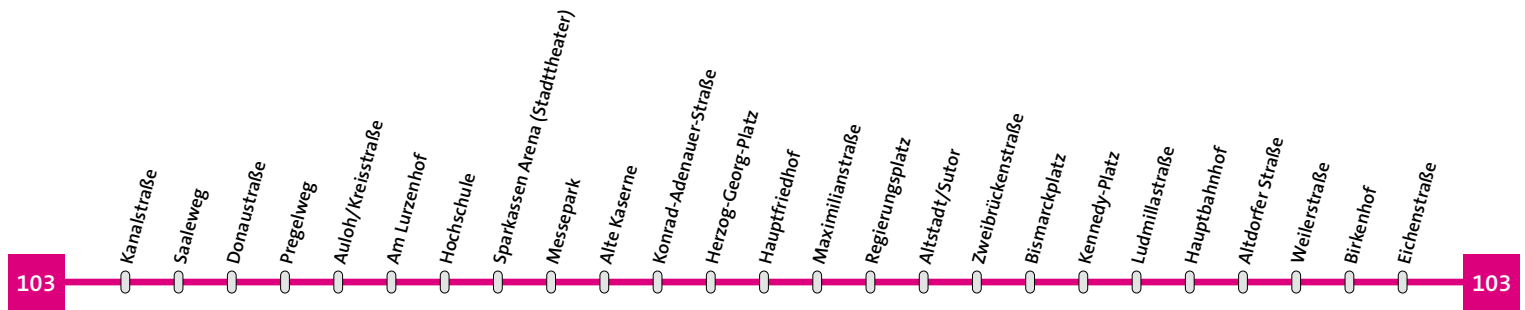

Linie 103	Auloh-Altstadt-Hauptbahnhof-Wolfgangssiedlung	Sonn- und Feiertag

Kanalstraße	21.26	22.26	23.26
Saaleweg	21.27	22.27	23.27
Donaustraße	21.27	22.27	23.27
Pregelweg	21.28	22.28	23.28
Auloh/Kreisstraße	21.29	22.29	23.29
Am Lurzenhof	21.30	22.30	23.30
Hochschule	21.30	22.30	23.30
Sparkassen Arena (Stadttheater)	21.31	22.31	23.31
Messepark	21.32	22.32	23.32
Alte Kaserne	21.33	22.33	23.33
Konrad-Aden.-Str.	21.34	22.34	23.34
Herzog-Georg-Platz	21.34	22.34	23.34
Hauptfriedhof	21.35	22.35	23.35
Maximilianstraße	21.36	22.36	23.36
Regierungsplatz	21.37	22.37	23.37
Altstadt/Sutor	21.39	22.39	23.39
Zweibrückenstraße	21.40	22.40	23.40
Bismarckplatz	21.41	22.41	23.41
Kennedy-Platz	21.42	22.42	23.42
Ludmillastraße	21.43	22.43	23.43
Hauptbahnhof	21.45	22.45	23.45
Altdorfer Straße	21.46	22.46	23.46
Weilerstraße	21.47	22.47	23.47
Birkenhof	21.48	22.48	23.48
Eichenstraße	21.49	22.49	23.49