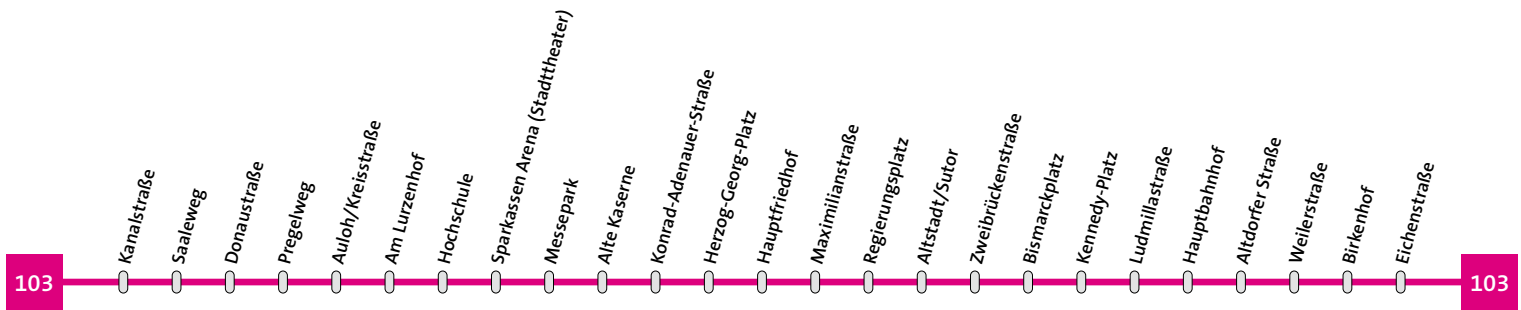

142

Linie	103	Auloh-Altstadt-Hauptbahnhof-Wolgangsiedlung	Montag - Donnerstag
--------------	------------	--	----------------------------

Kanalstraße	21.26	22.26	23.26
Saaleweg	21.27	22.27	23.27
Donaustraße	21.27	22.27	23.27
Pregelweg	21.28	22.28	23.28
Auloh/Kreisstraße	21.29	22.29	23.29
Am Lurzenhof	21.30	22.30	23.30
Hochschule	21.30	22.30	23.30
Sparkassen Arena (Stadttheater)	21.31	22.31	23.31
Messepark	21.32	22.32	23.32
Alte Kaserne	21.33	22.33	23.33
Konrad-Aden.-Str.	21.34	22.34	23.34
Herzog-Georg-Platz	21.34	22.34	23.34
Hauptfriedhof	21.35	22.35	23.35
Maximilianstraße	21.36	22.36	23.36
Regierungsplatz	21.37	22.37	23.37
Altstadt/Sutor	21.39	22.39	23.39
Zweibrückenstraße	21.40	22.40	23.40
Bismarckplatz	21.41	22.41	23.41
Kennedy-Platz	21.42	22.42	23.42
Ludmillastraße	21.43	22.43	23.43
Hauptbahnhof	21.45	22.45	23.45
Altdorfer Straße	21.46	22.46	23.46
Weilerstraße	21.47	22.47	23.47
Birkenhof	21.48	22.48	23.48
Eichenstraße	21.49	22.49	23.49