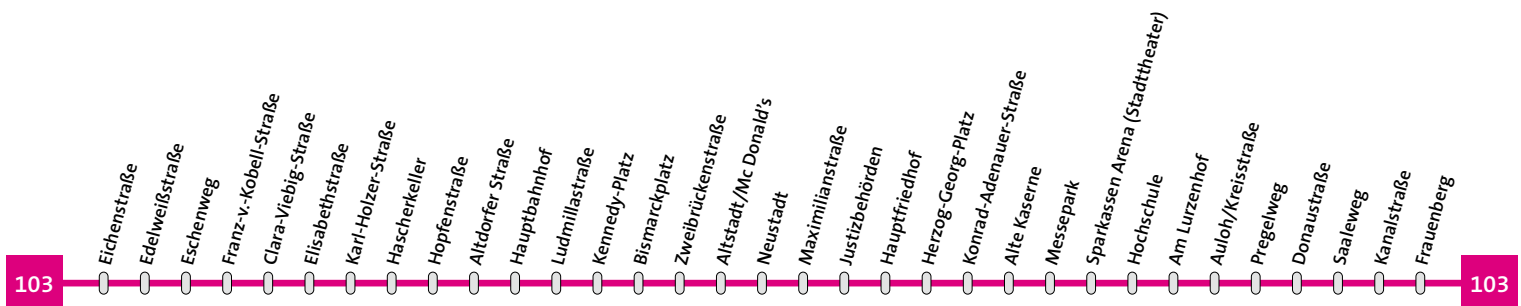

x = bei Bedarf bis Frauenberg (nur zum Aussteigen!)