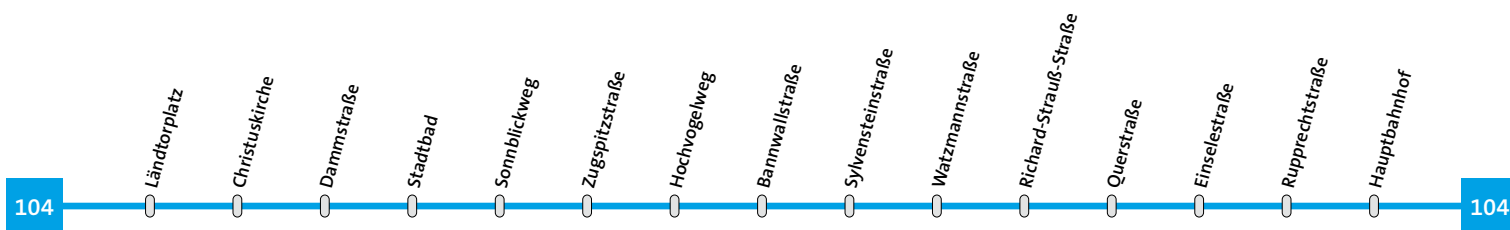

144

Linie 104	Ländtorplatz-Landshut/West-Hauptbahnhof	Montag - Donnerstag
------------------	--	----------------------------

	x
Ländtorplatz	21.36
Christuskirche	21.36
Dammstraße	21.37
Stadtbad	21.38
Sonnblickweg	21.39
Zugspitzstraße	21.40
Hochvogelweg x)	21.40
Bannwallstraße x)	21.41
Sylvensteinstraße	21.41
Watzmannstraße	21.42
Richard-Strauß-Str.	21.43
Querstraße	21.44
Einselestraße	21.45
Rupprechtstraße	21.46
Hauptbahnhof	21.48

x = bei Bedarf über Bannwallstraße (nur zum Aussteigen!)

Linie 104	Hauptbahnhof-Landshut/West-Ländtorplatz	Montag - Donnerstag
------------------	--	----------------------------

	x
Hauptbahnhof	21.00
Rupprechtstraße	21.01
Einselestraße	21.02
Querstraße	21.03
Richard-Strauß-Str.	21.04
Watzmannstraße	21.05
Sylvensteinstraße	21.06
Hochvogelweg x)	21.06
Bannwallstraße x)	21.07
Zugspitzstraße	21.07
Sonnblickweg	21.08
Stadtbad	21.09
Dammstraße	21.10
Ländtorplatz	21.12

x = bei Bedarf über Bannwallstraße (nur zum Aussteigen!)

Linie 104	Hauptbahnhof-Landshut/West-Ländtorplatz	Freitag/Samstag
------------------	--	------------------------

	x	x	x
Hauptbahnhof	21.00	22.30	0.00
Rupprechtstraße	21.01	22.31	0.01
Einselestraße	21.02	22.32	0.02
Querstraße	21.03	22.33	0.03
Richard-Strauß-Str.	21.04	22.34	0.04
Watzmannstraße	21.05	22.35	0.05
Sylvensteinstraße	21.06	22.36	0.06
Hochvogelweg x)	21.06	22.36	0.06
Bannwallstraße x)	21.07	22.37	0.07
Zugspitzstraße	21.07	22.37	0.07
Sonnblickweg	21.08	22.38	0.08
Stadtbad	21.09	22.39	0.09
Dammstraße	21.10	22.40	0.10
Ländtorplatz	21.12	22.42	0.12