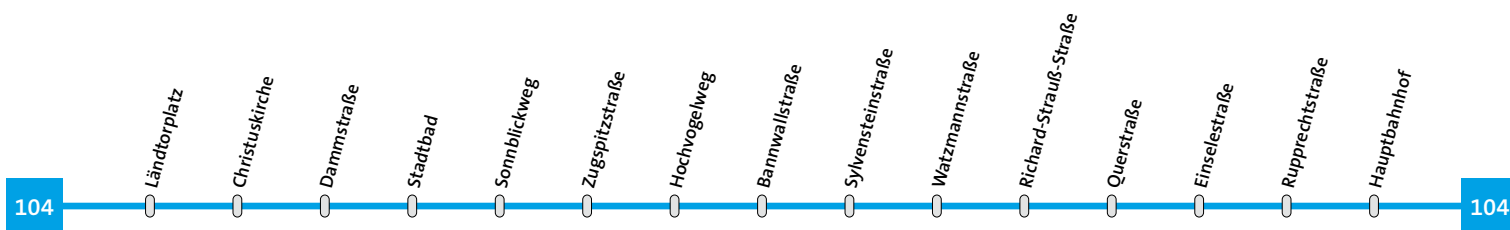

x = bei Bedarf über Bannwallstraße (nur zum Aussteigen!)

Linie 104	Hauptbahnhof-Landshut/West-Ländtorplatz	Montag - Donnerstag
------------------	--	----------------------------

	x
Hauptbahnhof	21.00
Rupprechtstraße	21.01
Einselestraße	21.02
Querstraße	21.03
Richard-Strauß-Str.	21.04
Watzmannstraße	21.05
Sylvensteinstraße	21.06
Hochvogelweg x)	21.06
Bannwallstraße x)	21.07
Zugspitzstraße	21.07
Sonnblickweg	21.08
Stadtbad	21.09
Dammstraße	21.10
Ländtorplatz	21.12

x = bei Bedarf über Bannwallstraße (nur zum Aussteigen!)

145

164

Linie 104	Ländtorplatz-Landshut/West-Hauptbahnhof	Freitag/Samstag
------------------	--	------------------------

	x	x	x
Ländtorplatz	21.36	23.06	0.36
Christuskirche	21.36	23.06	0.36
Dammstraße	21.37	23.07	0.37
Stadtbad	21.38	23.08	0.38
Sonnblickweg	21.39	23.09	0.39
Zugspitzstraße	21.40	23.10	0.40
Hochvogelweg x)	21.40	23.10	0.40
Bannwallstraße x)	21.41	23.11	0.41
Sylvensteinstraße	21.41	23.11	0.41
Watzmannstraße	21.42	23.12	0.42
Richard-Strauß-Str.	21.43	23.13	0.43
Querstraße	21.44	23.14	0.44
Einselestraße	21.45	23.15	0.45
Rupprechtstraße	21.46	23.16	0.46
Hauptbahnhof	21.48	23.18	0.48

x = bei Bedarf über Bannwallstraße (nur zum Aussteigen!)

Linie 104	Hauptbahnhof-Landshut/West-Ländtorplatz	Freitag/Samstag
------------------	--	------------------------

	x	x	x
Hauptbahnhof	21.00	22.30	0.00
Rupprechtstraße	21.01	22.31	0.01
Einselestraße	21.02	22.32	0.02
Querstraße	21.03	22.33	0.03
Richard-Strauß-Str.	21.04	22.34	0.04
Watzmannstraße	21.05	22.35	0.05
Sylvensteinstraße	21.06	22.36	0.06
Hochvogelweg x)	21.06	22.36	0.06
Bannwallstraße x)	21.07	22.37	0.07
Zugspitzstraße	21.07	22.37	0.07
Sonnblickweg	21.08	22.38	0.08
Stadtbad	21.09	22.39	0.09
Dammstraße	21.10	22.40	0.10
Ländtorplatz	21.12	22.42	0.12

x = bei Bedarf über Bannwallstraße (nur zum Aussteigen!)

165