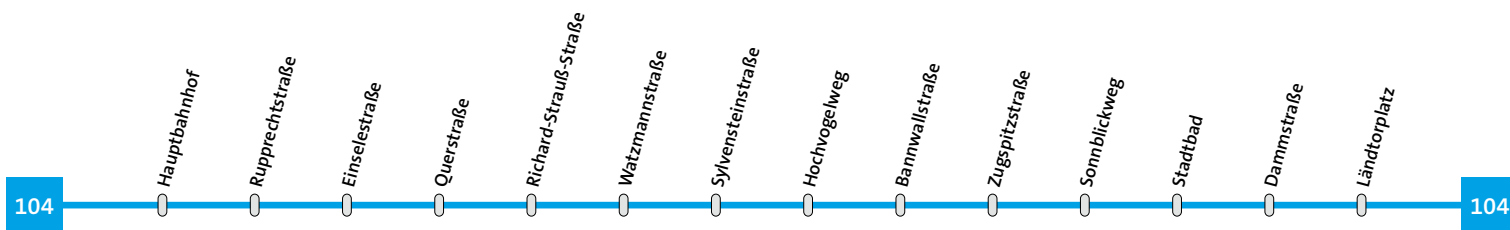

x = bei Bedarf über Bannwallstraße (nur zum Aussteigen!)

Linie 104	Hauptbahnhof-Landshut/West-Ländtorplatz	Montag - Donnerstag
------------------	--	----------------------------

	x
Hauptbahnhof	21.00
Rupprechtstraße	21.01
Einselestraße	21.02
Querstraße	21.03
Richard-Strauß-Str.	21.04
Watzmannstraße	21.05
Sylvensteinstraße	21.06
Hochvogelweg x)	21.06
Bannwallstraße x)	21.07
Zugspitzstraße	21.07
Sonnblickweg	21.08
Stadtbad	21.09
Dammstraße	21.10
Ländtorplatz	21.12

x = bei Bedarf über Bannwallstraße (nur zum Aussteigen!)

145

164

Linie 104	Ländtorplatz-Landshut/West-Hauptbahnhof	Freitag/Samstag
------------------	--	------------------------

	x	x	x
Ländtorplatz	21.36	23.06	0.36
Christuskirche	21.36	23.06	0.36
Dammstraße	21.37	23.07	0.37
Stadtbad	21.38	23.08	0.38
Sonnblickweg	21.39	23.09	0.39
Zugspitzstraße	21.40	23.10	0.40
Hochvogelweg x)	21.40	23.10	0.40
Bannwallstraße x)	21.41	23.11	0.41
Sylvensteinstraße	21.41	23.11	0.41
Watzmannstraße	21.42	23.12	0.42
Richard-Strauß-Str.	21.43	23.13	0.43
Querstraße	21.44	23.14	0.44
Einselestraße	21.45	23.15	0.45
Rupprechtstraße	21.46	23.16	0.46
Hauptbahnhof	21.48	23.18	0.48

x = bei Bedarf über Bannwallstraße (nur zum Aussteigen!)

Linie 104	Hauptbahnhof-Landshut/West-Ländtorplatz	Freitag/Samstag
------------------	--	------------------------

	x	x	x
Hauptbahnhof	21.00	22.30	0.00
Rupprechtstraße	21.01	22.31	0.01
Einselestraße	21.02	22.32	0.02
Querstraße	21.03	22.33	0.03
Richard-Strauß-Str.	21.04	22.34	0.04
Watzmannstraße	21.05	22.35	0.05
Sylvensteinstraße	21.06	22.36	0.06
Hochvogelweg x)	21.06	22.36	0.06
Bannwallstraße x)	21.07	22.37	0.07
Zugspitzstraße	21.07	22.37	0.07
Sonnblickweg	21.08	22.38	0.08
Stadtbad	21.09	22.39	0.09
Dammstraße	21.10	22.40	0.10
Ländtorplatz	21.12	22.42	0.12

x = bei Bedarf über Bannwallstraße (nur zum Aussteigen!)

165