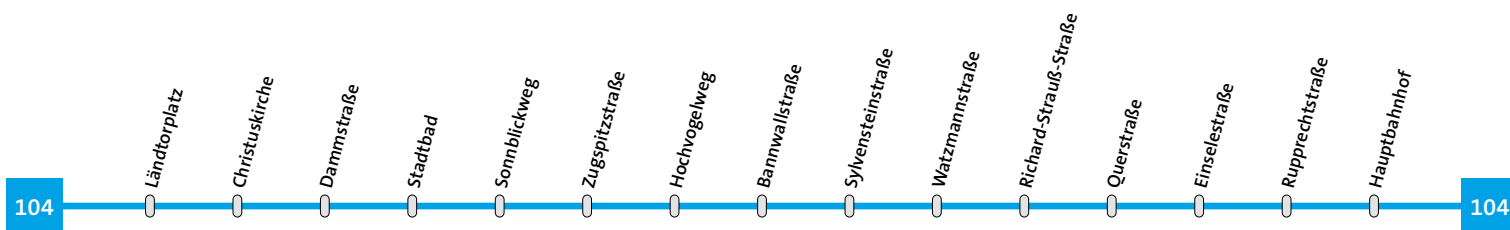

x = bei Bedarf über Bannwallstraße (nur zum Aussteigen!)

Linie 104	Hauptbahnhof-Landshut/West-Ländtorplatz	Montag - Donnerstag
------------------	--	----------------------------

	x
Hauptbahnhof	21.00
Rupprechtstraße	21.01
Einselestraße	21.02
Querstraße	21.03
Richard-Strauß-Str.	21.04
Watzmannstraße	21.05
Sylvensteinstraße	21.06
Hochvogelweg x)	21.06
Bannwallstraße x)	21.07
Zugspitzstraße	21.07
Sonnblickweg	21.08
Stadtbad	21.09
Dammstraße	21.10
Ländtorplatz	21.12

x = bei Bedarf über Bannwallstraße (nur zum Aussteigen!)

145

164

Linie 104	Ländtorplatz-Landshut/West-Hauptbahnhof	Freitag/Samstag
------------------	--	------------------------

	x	x	x
Ländtorplatz	21.36	23.06	0.36
Christuskirche	21.36	23.06	0.36
Dammstraße	21.37	23.07	0.37
Stadtbad	21.38	23.08	0.38
Sonnblickweg	21.39	23.09	0.39
Zugspitzstraße	21.40	23.10	0.40
Hochvogelweg x)	21.40	23.10	0.40
Bannwallstraße x)	21.41	23.11	0.41
Sylvensteinstraße	21.41	23.11	0.41
Watzmannstraße	21.42	23.12	0.42
Richard-Strauß-Str.	21.43	23.13	0.43
Querstraße	21.44	23.14	0.44
Einselestraße	21.45	23.15	0.45
Rupprechtstraße	21.46	23.16	0.46
Hauptbahnhof	21.48	23.18	0.48

x = bei Bedarf über Bannwallstraße (nur zum Aussteigen!)

Linie 104	Hauptbahnhof-Landshut/West-Ländtorplatz	Freitag/Samstag
------------------	--	------------------------

	x	x	x
Hauptbahnhof	21.00	22.30	0.00
Rupprechtstraße	21.01	22.31	0.01
Einselestraße	21.02	22.32	0.02
Querstraße	21.03	22.33	0.03
Richard-Strauß-Str.	21.04	22.34	0.04
Watzmannstraße	21.05	22.35	0.05
Sylvensteinstraße	21.06	22.36	0.06
Hochvogelweg x)	21.06	22.36	0.06
Bannwallstraße x)	21.07	22.37	0.07
Zugspitzstraße	21.07	22.37	0.07
Sonnblickweg	21.08	22.38	0.08
Stadtbad	21.09	22.39	0.09
Dammstraße	21.10	22.40	0.10
Ländtorplatz	21.12	22.42	0.12

x = bei Bedarf über Bannwallstraße (nur zum Aussteigen!)

markierte Fahrten entfallen!

165