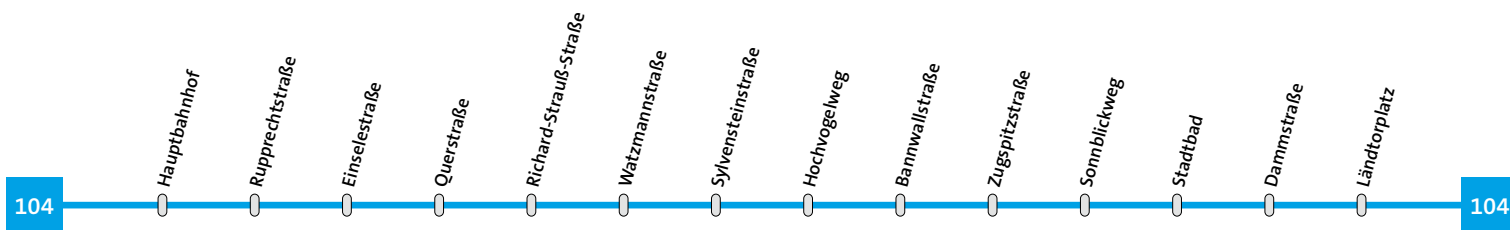

x = bei Bedarf über Bannwallstraße (nur zum Aussteigen!)

Linie 104	Hauptbahnhof-Landshut/West-Ländtorplatz	Montag - Donnerstag
------------------	--	----------------------------

	x
Hauptbahnhof	21.00
Rupprechtstraße	21.01
Einselestraße	21.02
Querstraße	21.03
Richard-Strauß-Str.	21.04
Watzmannstraße	21.05
Sylvensteinstraße	21.06
Hochvogelweg x)	21.06
Bannwallstraße x)	21.07
Zugspitzstraße	21.07
Sonnblickweg	21.08
Stadtbad	21.09
Dammstraße	21.10
Ländtorplatz	21.12

x = bei Bedarf über Bannwallstraße (nur zum Aussteigen!)

145

164

Linie 104	Ländtorplatz-Landshut/West-Hauptbahnhof	Freitag/Samstag
------------------	--	-----------------

	x	x	x
Ländtorplatz	21.36	23.06	0.36
Christuskirche	21.36	23.06	0.36
Dammstraße	21.37	23.07	0.37
Stadtbad	21.38	23.08	0.38
Sonnblickweg	21.39	23.09	0.39
Zugspitzstraße	21.40	23.10	0.40
Hochvogelweg x)	21.40	23.10	0.40
Bannwallstraße x)	21.41	23.11	0.41
Sylvensteinstraße	21.41	23.11	0.41
Watzmannstraße	21.42	23.12	0.42
Richard-Strauß-Str.	21.43	23.13	0.43
Querstraße	21.44	23.14	0.44
Einselestraße	21.45	23.15	0.45
Rupprechtstraße	21.46	23.16	0.46
Hauptbahnhof	21.48	23.18	0.48

x = bei Bedarf über Bannwallstraße (nur zum Aussteigen!)

Linie 104	Hauptbahnhof-Landshut/West-Ländtorplatz	Freitag/Samstag
------------------	--	-----------------

	x	x	x
Hauptbahnhof	21.00	22.30	0.00
Rupprechtstraße	21.01	22.31	0.01
Einselestraße	21.02	22.32	0.02
Querstraße	21.03	22.33	0.03
Richard-Strauß-Str.	21.04	22.34	0.04
Watzmannstraße	21.05	22.35	0.05
Sylvensteinstraße	21.06	22.36	0.06
Hochvogelweg x)	21.06	22.36	0.06
Bannwallstraße x)	21.07	22.37	0.07
Zugspitzstraße	21.07	22.37	0.07
Sonnblickweg	21.08	22.38	0.08
Stadtbad	21.09	22.39	0.09
Dammstraße	21.10	22.40	0.10
Ländtorplatz	21.12	22.42	0.12

x = bei Bedarf über Bannwallstraße (nur zum Aussteigen!)

markierte Fahrten entfallen!

165