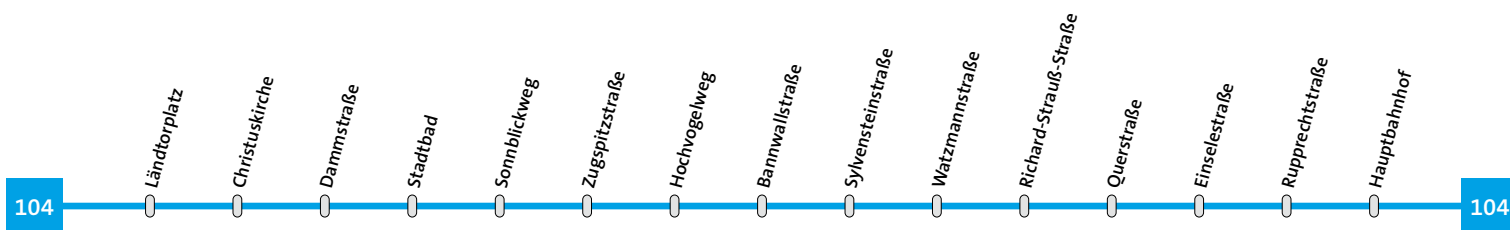

144

Linie 104	Ländtorplatz-Landshut/West-Hauptbahnhof	Montag - Donnerstag
------------------	--	----------------------------

	x
Ländtorplatz	21.36
Christuskirche	21.36
Dammstraße	21.37
Stadtbad	21.38
Sonnblickweg	21.39
Zugspitzstraße	21.40
Hochvogelweg x)	21.40
Bannwallstraße x)	21.41
Sylvensteinstraße	21.41
Watzmannstraße	21.42
Richard-Strauß-Str.	21.43
Querstraße	21.44
Einselestraße	21.45
Rupprechtstraße	21.46
Hauptbahnhof	21.48

x = bei Bedarf über Bannwallstraße (nur zum Aussteigen!)

Linie 104	Hauptbahnhof-Landshut/West-Ländtorplatz	Montag - Donnerstag
------------------	--	----------------------------

	x
Hauptbahnhof	21.00
Rupprechtstraße	21.01
Einselestraße	21.02
Querstraße	21.03
Richard-Strauß-Str.	21.04
Watzmannstraße	21.05
Sylvensteinstraße	21.06
Hochvogelweg x)	21.06
Bannwallstraße x)	21.07
Zugspitzstraße	21.07
Sonnblickweg	21.08
Stadtbad	21.09
Dammstraße	21.10
Ländtorplatz	21.12

x = bei Bedarf über Bannwallstraße (nur zum Aussteigen!)

Linie 104	Hauptbahnhof-Landshut/West-Ländtorplatz	Freitag/Samstag
------------------	--	------------------------

	x	x	x
Hauptbahnhof	21.00	22.30	0.00
Rupprechtstraße	21.01	22.31	0.01
Einselestraße	21.02	22.32	0.02
Querstraße	21.03	22.33	0.03
Richard-Strauß-Str.	21.04	22.34	0.04
Watzmannstraße	21.05	22.35	0.05
Sylvensteinstraße	21.06	22.36	0.06
Hochvogelweg x)	21.06	22.36	0.06
Bannwallstraße x)	21.07	22.37	0.07
Zugspitzstraße	21.07	22.37	0.07
Sonnblickweg	21.08	22.38	0.08
Stadtbad	21.09	22.39	0.09
Dammstraße	21.10	22.40	0.10
Ländtorplatz	21.12	22.42	0.12

x = bei Bedarf über Bannwallstraße (nur zum Aussteigen!)

markierte Fahrten entfallen!

165