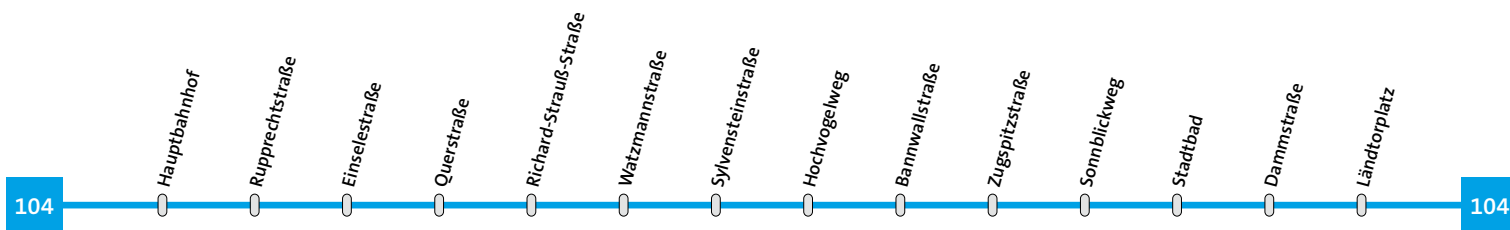

Linie 104	Hauptbahnhof-Landshut/West-Ländtorplatz	Montag - Donnerstag

	x
Hauptbahnhof	21.00
Rupprechtstraße	21.01
Einselestraße	21.02
Querstraße	21.03
Richard-Strauß-Str.	21.04
Watzmannstraße	21.05
Sylvensteinstraße	21.06
Hochvogelweg x)	21.06
Bannwallstraße x)	21.07
Zugspitzstraße	21.07
Sonnblickweg	21.08
Stadtbad	21.09
Dammstraße	21.10
Ländtorplatz	21.12

x = bei Bedarf über Bannwallstraße (nur zum Aussteigen!)