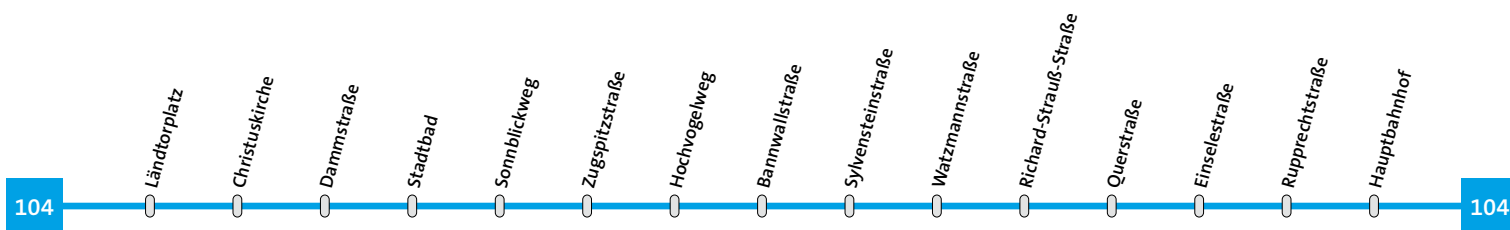

144

Linie 104	Ländtorplatz-Landshut/West-Hauptbahnhof	Montag - Donnerstag
------------------	--	----------------------------

	x
Ländtorplatz	21.36
Christuskirche	21.36
Dammstraße	21.37
Stadtbad	21.38
Sonnblickweg	21.39
Zugspitzstraße	21.40
Hochvogelweg x)	21.40
Bannwallstraße x)	21.41
Sylvensteinstraße	21.41
Watzmannstraße	21.42
Richard-Strauß-Str.	21.43
Querstraße	21.44
Einselestraße	21.45
Rupprechtstraße	21.46
Hauptbahnhof	21.48

x = bei Bedarf über Bannwallstraße (nur zum Aussteigen!)

Linie 104	Hauptbahnhof-Landshut/West-Ländtorplatz	Montag - Donnerstag
------------------	--	----------------------------

	x
Hauptbahnhof	21.00
Rupprechtstraße	21.01
Einselestraße	21.02
Querstraße	21.03
Richard-Strauß-Str.	21.04
Watzmannstraße	21.05
Sylvensteinstraße	21.06
Hochvogelweg x)	21.06
Bannwallstraße x)	21.07
Zugspitzstraße	21.07
Sonnblickweg	21.08
Stadtbad	21.09
Dammstraße	21.10
Ländtorplatz	21.12

x = bei Bedarf über Bannwallstraße (nur zum Aussteigen!)

Linie 104	Hauptbahnhof-Landshut/West-Ländtorplatz	Freitag/Samstag
------------------	--	-----------------

	x	x	x
Hauptbahnhof	21.00	22.30	0.00
Rupprechtstraße	21.01	22.31	0.01
Einselestraße	21.02	22.32	0.02
Querstraße	21.03	22.33	0.03
Richard-Strauß-Str.	21.04	22.34	0.04
Watzmannstraße	21.05	22.35	0.05
Sylvensteinstraße	21.06	22.36	0.06
Hochvogelweg x)	21.06	22.36	0.06
Bannwallstraße x)	21.07	22.37	0.07
Zugspitzstraße	21.07	22.37	0.07
Sonnblickweg	21.08	22.38	0.08
Stadtbad	21.09	22.39	0.09
Dammstraße	21.10	22.40	0.10
Ländtorplatz	21.12	22.42	0.12

x = bei Bedarf über Bannwallstraße (nur zum Aussteigen!)

markierte Fahrten entfallen!

165