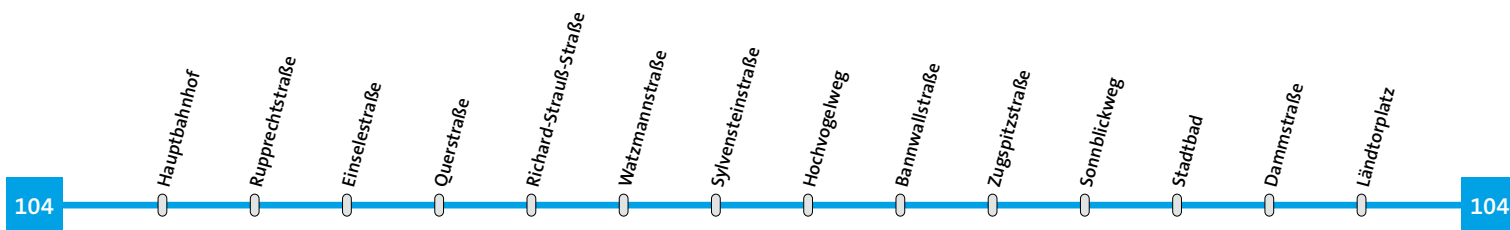

x = bei Bedarf über Bannwallstraße (nur zum Aussteigen!)

Linie 104	Hauptbahnhof-Landshut/West-Ländtorplatz	Montag - Donnerstag
------------------	--	----------------------------

	x
Hauptbahnhof	21.00
Rupprechtstraße	21.01
Einselestraße	21.02
Querstraße	21.03
Richard-Strauß-Str.	21.04
Watzmannstraße	21.05
Sylvensteinstraße	21.06
Hochvogelweg x)	21.06
Bannwallstraße x)	21.07
Zugspitzstraße	21.07
Sonnblickweg	21.08
Stadtbad	21.09
Dammstraße	21.10
Ländtorplatz	21.12

x = bei Bedarf über Bannwallstraße (nur zum Aussteigen!)

145

164

Linie 104	Ländtorplatz-Landshut/West-Hauptbahnhof	Freitag/Samstag
------------------	--	------------------------

	x	x	x
Ländtorplatz	21.36	23.06	0.36
Christuskirche	21.36	23.06	0.36
Dammstraße	21.37	23.07	0.37
Stadtbad	21.38	23.08	0.38
Sonnblickweg	21.39	23.09	0.39
Zugspitzstraße	21.40	23.10	0.40
Hochvogelweg x)	21.40	23.10	0.40
Bannwallstraße x)	21.41	23.11	0.41
Sylvensteinstraße	21.41	23.11	0.41
Watzmannstraße	21.42	23.12	0.42
Richard-Strauß-Str.	21.43	23.13	0.43
Querstraße	21.44	23.14	0.44
Einselestraße	21.45	23.15	0.45
Rupprechtstraße	21.46	23.16	0.46
Hauptbahnhof	21.48	23.18	0.48

x = bei Bedarf über Bannwallstraße (nur zum Aussteigen!)

Linie 104	Hauptbahnhof-Landshut/West-Ländtorplatz	Freitag/Samstag
------------------	--	------------------------

	x	x	x
Hauptbahnhof	21.00	22.30	0.00
Rupprechtstraße	21.01	22.31	0.01
Einselestraße	21.02	22.32	0.02
Querstraße	21.03	22.33	0.03
Richard-Strauß-Str.	21.04	22.34	0.04
Watzmannstraße	21.05	22.35	0.05
Sylvensteinstraße	21.06	22.36	0.06
Hochvogelweg x)	21.06	22.36	0.06
Bannwallstraße x)	21.07	22.37	0.07
Zugspitzstraße	21.07	22.37	0.07
Sonnblickweg	21.08	22.38	0.08
Stadtbad	21.09	22.39	0.09
Dammstraße	21.10	22.40	0.10
Ländtorplatz	21.12	22.42	0.12

x = bei Bedarf über Bannwallstraße (nur zum Aussteigen!)

markierte Fahrten entfallen!

165