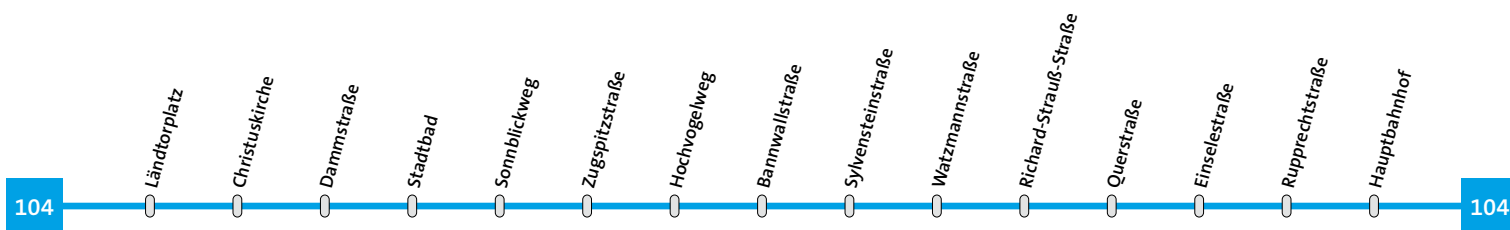

x = bei Bedarf über Bannwallstraße (nur zum Aussteigen!)

Linie 104	Hauptbahnhof-Landshut/West-Ländtorplatz	Montag - Donnerstag
------------------	--	----------------------------

	x
Hauptbahnhof	21.00
Rupprechtstraße	21.01
Einselestraße	21.02
Querstraße	21.03
Richard-Strauß-Str.	21.04
Watzmannstraße	21.05
Sylvensteinstraße	21.06
Hochvogelweg x)	21.06
Bannwallstraße x)	21.07
Zugspitzstraße	21.07
Sonnblickweg	21.08
Stadtbad	21.09
Dammstraße	21.10
Ländtorplatz	21.12

x = bei Bedarf über Bannwallstraße (nur zum Aussteigen!)

145

164

Linie 104	Ländtorplatz-Landshut/West-Hauptbahnhof	Freitag/Samstag
------------------	--	-----------------

	x	x	x
Ländtorplatz	21.36	23.06	0.36
Christuskirche	21.36	23.06	0.36
Dammstraße	21.37	23.07	0.37
Stadtbad	21.38	23.08	0.38
Sonnblickweg	21.39	23.09	0.39
Zugspitzstraße	21.40	23.10	0.40
Hochvogelweg x)	21.40	23.10	0.40
Bannwallstraße x)	21.41	23.11	0.41
Sylvensteinstraße	21.41	23.11	0.41
Watzmannstraße	21.42	23.12	0.42
Richard-Strauß-Str.	21.43	23.13	0.43
Querstraße	21.44	23.14	0.44
Einselestraße	21.45	23.15	0.45
Rupprechtstraße	21.46	23.16	0.46
Hauptbahnhof	21.48	23.18	0.48

x = bei Bedarf über Bannwallstraße (nur zum Aussteigen!)

Linie 104	Hauptbahnhof-Landshut/West-Ländtorplatz	Freitag/Samstag
------------------	--	-----------------

	x	x	x
Hauptbahnhof	21.00	22.30	0.00
Rupprechtstraße	21.01	22.31	0.01
Einselestraße	21.02	22.32	0.02
Querstraße	21.03	22.33	0.03
Richard-Strauß-Str.	21.04	22.34	0.04
Watzmannstraße	21.05	22.35	0.05
Sylvensteinstraße	21.06	22.36	0.06
Hochvogelweg x)	21.06	22.36	0.06
Bannwallstraße x)	21.07	22.37	0.07
Zugspitzstraße	21.07	22.37	0.07
Sonnblickweg	21.08	22.38	0.08
Stadtbad	21.09	22.39	0.09
Dammstraße	21.10	22.40	0.10
Ländtorplatz	21.12	22.42	0.12

x = bei Bedarf über Bannwallstraße (nur zum Aussteigen!)

markierte Fahrten entfallen!

165