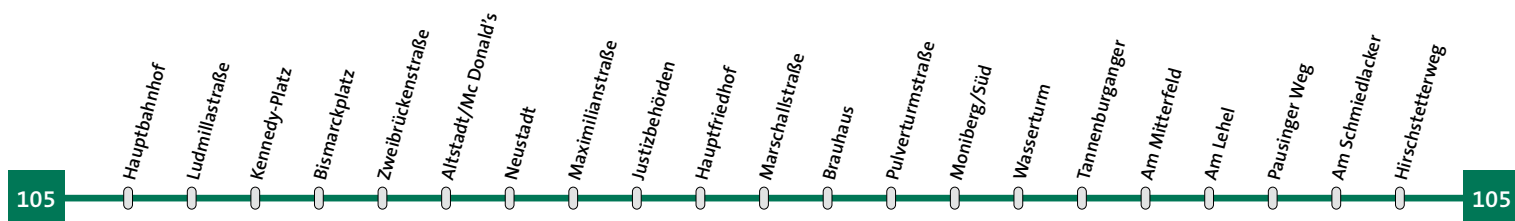

146

Linie <b>105</b>	<b>Moniberg-Altstadt-Hauptbahnhof</b>	Montag - Donnerstag
------------------	---------------------------------------	---------------------

Hirschstetterweg	20.43
Konrad-Aden.-Str.	20.45
Herzog-Georg-Platz	20.45
Hauptfriedhof	20.46
Maximilianstraße	20.47
Regierungsplatz	20.48
<b>Altstadt/Sutor</b>	<b>20.50</b>
Zweibrückenstraße	20.51
Bismarckplatz	20.52
Kennedy-Platz	20.53
Ludmillastraße	20.54
Hauptbahnhof	20.57

Linie <b>105</b>	<b>Hauptbahnhof-Altstadt-Moniberg</b>	Montag - Donnerstag
------------------	---------------------------------------	---------------------

Hauptbahnhof	20.25	21.55
Ludmillastraße	20.26	21.56
Kennedy-Platz	20.27	21.57
Bismarckplatz	20.28	21.58
Zweibrückenstraße	20.29	21.59
<b>Altstadt/Mc Donald's</b>	<b>20.30</b>	<b>22.00</b>
Neustadt	20.31	22.01
Maximilianstraße	20.32	22.02
Justizbehörden	20.33	22.03
Hauptfriedhof	20.34	22.04
Marschallstraße	20.35	22.05
Brauhaus	20.36	22.06
Pulverturmstraße	20.37	22.07
Moniberg/Süd	20.38	22.08
Wasserturm	20.38	22.08
Tannenburganger	20.39	22.09
Am Mitterfeld	20.40	22.10
Am Lehel	20.41	22.11
Pausinger Weg	20.41	22.11
Am Schmiedlacker	20.42	22.12
Hirschstetterweg	20.43	22.13

147

166

Linie **105** **Moniberg-Altstadt-Hauptbahnhof** Freitag/Samstag

Hirschstetterweg	20.43	22.43	23.43
Konrad-Aden.-Str.	20.45	22.45	23.45
Herzog-Georg-Platz	20.45	22.45	23.45
Hauptfriedhof	20.46	22.46	23.46
Maximilianstraße	20.47	22.47	23.47
Regierungsplatz	20.48	22.48	23.48
<b>Altstadt/Sutor</b>	<b>20.50</b>	<b>22.50</b>	<b>23.50</b>
Zweibrückenstraße	20.51	22.51	23.51
Bismarckplatz	20.52	22.52	23.52
Kennedy-Platz	20.53	22.53	23.53
Ludmillastraße	20.54	22.54	23.54
Hauptbahnhof	20.57	22.57	23.57