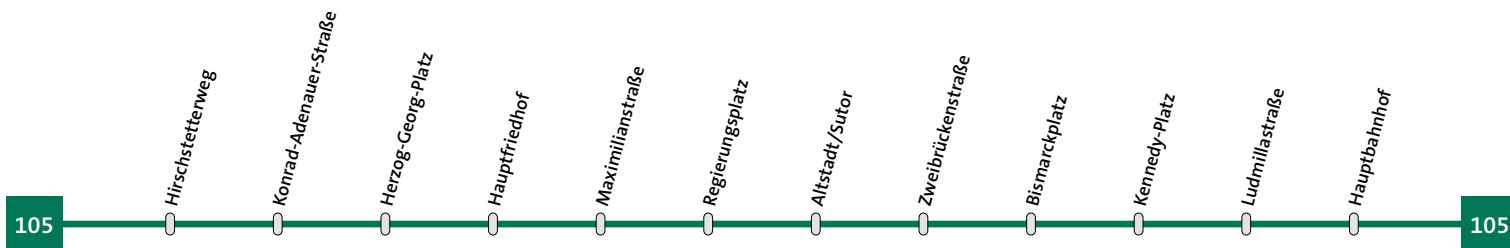

166

Linie 105	Moniberg-Altstadt-Hauptbahnhof	Freitag/Samstag

Hirschstetterweg	20.43	22.13	23.43
Konrad-Aden.-Str.	20.45	22.15	23.45
Herzog-Georg-Platz	20.45	22.15	23.45
Hauptfriedhof	20.46	22.16	23.46
Maximilianstraße	20.47	22.17	23.47
Regierungsplatz	20.48	22.18	23.48
Altstadt/Sutor	20.50	22.20	23.50
Zweibrückenstraße	20.51	22.21	23.51
Bismarckplatz	20.52	22.22	23.52
Kennedy-Platz	20.53	22.23	23.53
Ludmillastraße	20.54	22.24	23.54
Hauptbahnhof	20.57	22.27	23.57

markierte Fahrten entfallen!