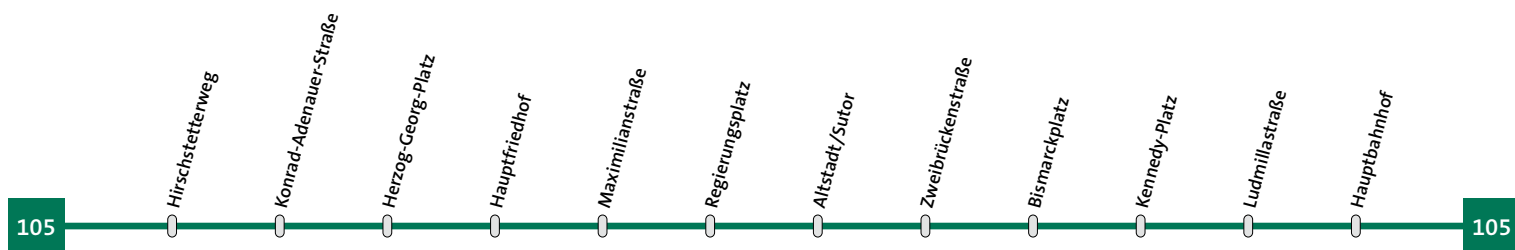

146

Linie <b>105</b>	<b>Moniberg-Altstadt-Hauptbahnhof</b>	Montag - Donnerstag
------------------	---------------------------------------	---------------------

Hirschstetterweg	20.43
Konrad-Aden.-Str.	20.45
Herzog-Georg-Platz	20.45
Hauptfriedhof	20.46
Maximilianstraße	20.47
Regierungsplatz	20.48
<b>Altstadt/Sutor</b>	<b>20.50</b>
Zweibrückenstraße	20.51
Bismarckplatz	20.52
Kennedy-Platz	20.53
Ludmillastraße	20.54
Hauptbahnhof	20.57

Linie <b>105</b>	<b>Hauptbahnhof-Altstadt-Moniberg</b>	Montag - Donnerstag
------------------	---------------------------------------	---------------------

Hauptbahnhof	20.25	21.55
Ludmillastraße	20.26	21.56
Kennedy-Platz	20.27	21.57
Bismarckplatz	20.28	21.58
Zweibrückenstraße	20.29	21.59
<b>Altstadt/Mc Donald's</b>	<b>20.30</b>	<b>22.00</b>
Neustadt	20.31	22.01
Maximilianstraße	20.32	22.02
Justizbehörden	20.33	22.03
Hauptfriedhof	20.34	22.04
Marschallstraße	20.35	22.05
Brauhaus	20.36	22.06
Pulverturmstraße	20.37	22.07
Moniberg/Süd	20.38	22.08
Wasserturm	20.38	22.08
Tannenburganger	20.39	22.09
Am Mitterfeld	20.40	22.10
Am Lehel	20.41	22.11
Pausinger Weg	20.41	22.11
Am Schmiedlacker	20.42	22.12
Hirschstetterweg	20.43	22.13

147

166

Linie **105** **Moniberg-Altstadt-Hauptbahnhof** Freitag/Samstag

Hirschstetterweg	20.43	22.43	23.43
Konrad-Aden.-Str.	20.45	22.45	23.45
Herzog-Georg-Platz	20.45	22.45	23.45
Hauptfriedhof	20.46	22.46	23.46
Maximilianstraße	20.47	22.47	23.47
Regierungsplatz	20.48	22.48	23.48
<b>Altstadt/Sutor</b>	<b>20.50</b>	<b>22.50</b>	<b>23.50</b>
Zweibrückenstraße	20.51	22.51	23.51
Bismarckplatz	20.52	22.52	23.52
Kennedy-Platz	20.53	22.53	23.53
Ludmillastraße	20.54	22.54	23.54
Hauptbahnhof	20.57	22.57	23.57