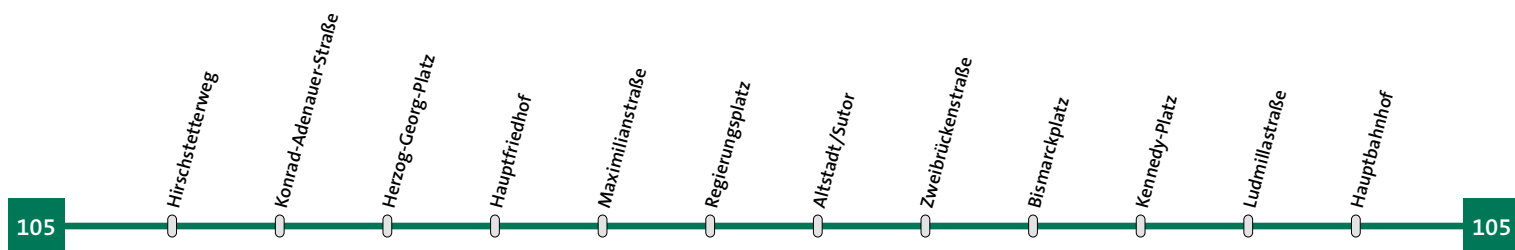

146

Linie 105	Moniberg-Altstadt-Hauptbahnhof	Montag - Donnerstag
------------------	---------------------------------------	----------------------------

Hirschstetterweg	20.43
Konrad-Aden.-Str.	20.45
Herzog-Georg-Platz	20.45
Hauptfriedhof	20.46
Maximilianstraße	20.47
Regierungsplatz	20.48
Altstadt/Sutor	20.50
Zweibrückenstraße	20.51
Bismarckplatz	20.52
Kennedy-Platz	20.53
Ludmillastraße	20.54
Hauptbahnhof	20.57

Linie 105	Hauptbahnhof-Altstadt-Moniberg	Montag - Donnerstag
------------------	---------------------------------------	----------------------------

Hauptbahnhof	20.25	21.55
Ludmillastraße	20.26	21.56
Kennedy-Platz	20.27	21.57
Bismarckplatz	20.28	21.58
Zweibrückenstraße	20.29	21.59
Altstadt/Mc Donald's	20.30	22.00
Neustadt	20.31	22.01
Maximilianstraße	20.32	22.02
Justizbehörden	20.33	22.03
Hauptfriedhof	20.34	22.04
Marschallstraße	20.35	22.05
Brauhaus	20.36	22.06
Pulverturmstraße	20.37	22.07
Moniberg/Süd	20.38	22.08
Wasserturm	20.38	22.08
Tannenburganger	20.39	22.09
Am Mitterfeld	20.40	22.10
Am Lehel	20.41	22.11
Pausinger Weg	20.41	22.11
Am Schmiedlacker	20.42	22.12
Hirschstetterweg	20.43	22.13

147

166

Linie 105	Moniberg-Altstadt-Hauptbahnhof	Freitag/Samstag
------------------	---------------------------------------	-----------------

Hirschstetterweg	20.43	22.13	23.43
Konrad-Aden.-Str.	20.45	22.15	23.45
Herzog-Georg-Platz	20.45	22.15	23.45
Hauptfriedhof	20.46	22.16	23.46
Maximilianstraße	20.47	22.17	23.47
Regierungsplatz	20.48	22.18	23.48
Altstadt/Sutor	20.50	22.20	23.50
Zweibrückenstraße	20.51	22.21	23.51
Bismarckplatz	20.52	22.22	23.52
Kennedy-Platz	20.53	22.23	23.53
Ludmillastraße	20.54	22.24	23.54
Hauptbahnhof	20.57	22.27	23.57