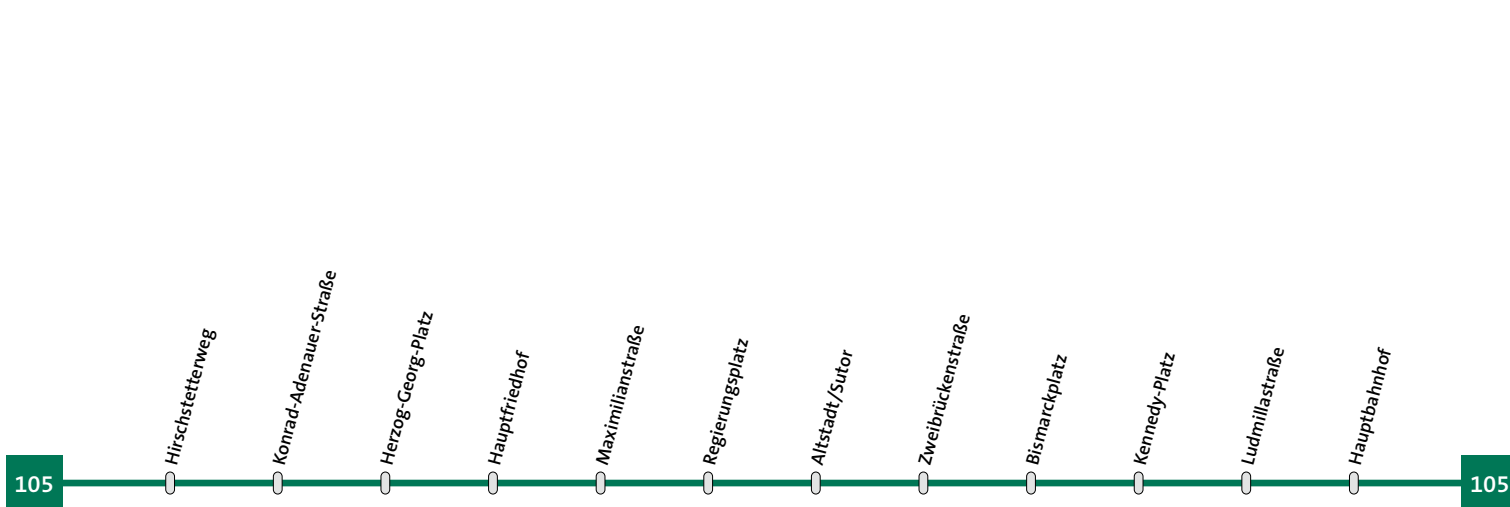

166

Linie **105** **Moniberg-Altstadt-Hauptbahnhof** Freitag/Samstag

Hirschstetterweg	20.43	22.43	23.43
Konrad-Aden.-Str.	20.45	22.45	23.45
Herzog-Georg-Platz	20.45	22.45	23.45
Hauptfriedhof	20.46	22.46	23.46
Maximilianstraße	20.47	22.47	23.47
Regierungsplatz	20.48	22.48	23.48
Altstadt/Sutor	20.50	22.50	23.50
Zweibrückenstraße	20.51	22.51	23.51
Bismarckplatz	20.52	22.52	23.52
Kennedy-Platz	20.53	22.53	23.53
Ludmillastraße	20.54	22.54	23.54
Hauptbahnhof	20.57	22.57	23.57

markierte Fahrten entfallen!