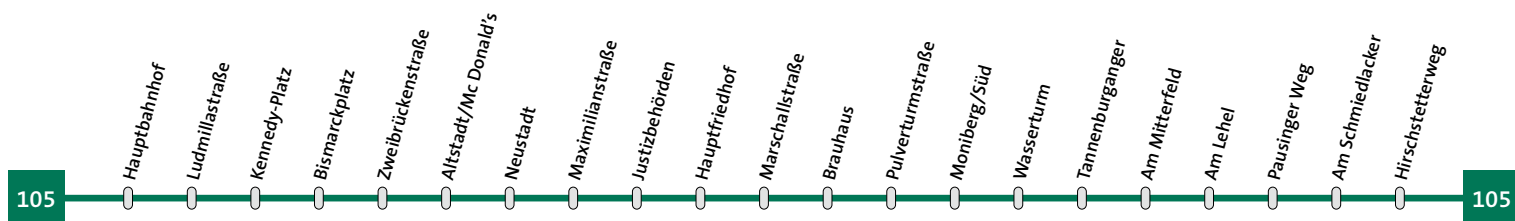

146

Linie 105	Moniberg-Altstadt-Hauptbahnhof	Montag - Donnerstag
------------------	---------------------------------------	----------------------------

Hirschstetterweg	20.43
Konrad-Aden.-Str.	20.45
Herzog-Georg-Platz	20.45
Hauptfriedhof	20.46
Maximilianstraße	20.47
Regierungsplatz	20.48
Altstadt/Sutor	20.50
Zweibrückenstraße	20.51
Bismarckplatz	20.52
Kennedy-Platz	20.53
Ludmillastraße	20.54
Hauptbahnhof	20.57

Linie 105	Hauptbahnhof-Altstadt-Moniberg	Montag - Donnerstag
------------------	---------------------------------------	----------------------------

Hauptbahnhof	20.25	21.55
Ludmillastraße	20.26	21.56
Kennedy-Platz	20.27	21.57
Bismarckplatz	20.28	21.58
Zweibrückenstraße	20.29	21.59
Altstadt/Mc Donald's	20.30	22.00
Neustadt	20.31	22.01
Maximilianstraße	20.32	22.02
Justizbehörden	20.33	22.03
Hauptfriedhof	20.34	22.04
Marschallstraße	20.35	22.05
Brauhaus	20.36	22.06
Pulverturmstraße	20.37	22.07
Moniberg/Süd	20.38	22.08
Wasserturm	20.38	22.08
Tannenburganger	20.39	22.09
Am Mitterfeld	20.40	22.10
Am Lehel	20.41	22.11
Pausinger Weg	20.41	22.11
Am Schmiedlacker	20.42	22.12
Hirschstetterweg	20.43	22.13

147

166

Linie 105	Moniberg-Altstadt-Hauptbahnhof	Freitag/Samstag
------------------	---------------------------------------	-----------------

Hirschstetterweg	20.43	22.13	23.43
Konrad-Aden.-Str.	20.45	22.15	23.45
Herzog-Georg-Platz	20.45	22.15	23.45
Hauptfriedhof	20.46	22.16	23.46
Maximilianstraße	20.47	22.17	23.47
Regierungsplatz	20.48	22.18	23.48
Altstadt/Sutor	20.50	22.20	23.50
Zweibrückenstraße	20.51	22.21	23.51
Bismarckplatz	20.52	22.22	23.52
Kennedy-Platz	20.53	22.23	23.53
Ludmillastraße	20.54	22.24	23.54
Hauptbahnhof	20.57	22.27	23.57