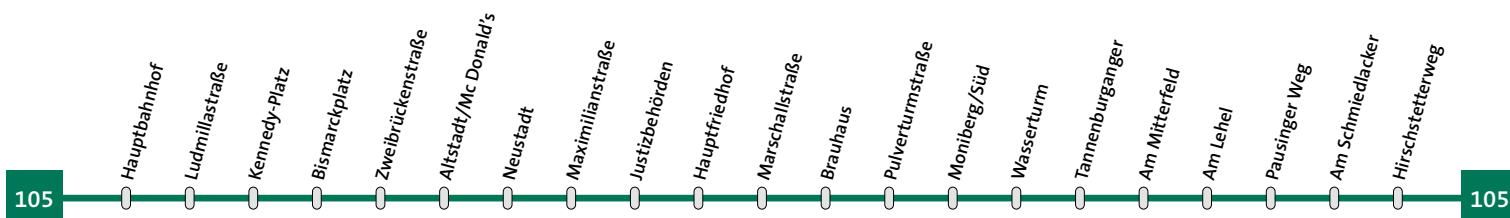

Linie 105	Hauptbahnhof-Altstadt-Moniberg	Freitag/Samstag

Hauptbahnhof	20.25	21.55	23.25	0.55
Ludmillastraße	20.26	21.56	23.26	0.56
Kennedy-Platz	20.27	21.57	23.27	0.57
Bismarckplatz	20.28	21.58	23.28	0.58
Zweibrückenstraße	20.29	21.59	23.29	0.59
Altstadt/Mc Donald's	20.30	22.00	23.30	1.00
Neustadt	20.31	22.01	23.31	1.01
Maximilianstraße	20.32	22.02	23.32	1.02
Justizbehörden	20.33	22.03	23.33	1.03
Hauptfriedhof	20.34	22.04	23.34	1.04
Marschallstraße	20.35	22.05	23.35	1.05
Brauhaus	20.36	22.06	23.36	1.06
Pulverturmstraße	20.37	22.07	23.37	1.07
Moniberg/Süd	20.38	22.08	23.38	1.08
Wasserturm	20.38	22.08	23.38	1.08
Tannenburganger	20.39	22.09	23.39	1.09
Am Mitterfeld	20.40	22.10	23.40	1.10
Am Lehel	20.41	22.11	23.41	1.11
Pausinger Weg	20.41	22.11	23.41	1.11
Am Schmiedlacker	20.42	22.12	23.42	1.12
Hirschstetterweg	20.43	22.13	23.43	1.13

markierte Fahrten entfallen!