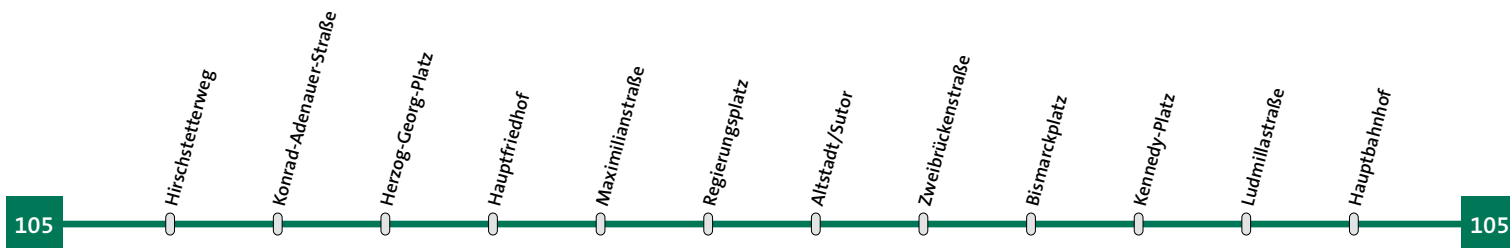

146

<b>Linie 105</b>	<b>Moniberg-Altstadt-Hauptbahnhof</b>	<b>Montag - Donnerstag</b>
------------------	---------------------------------------	----------------------------

Hirschstetterweg	20.43
Konrad-Aden.-Str.	20.45
Herzog-Georg-Platz	20.45
Hauptfriedhof	20.46
Maximilianstraße	20.47
Regierungsplatz	20.48
<b>Altstadt/Sutor</b>	<b>20.50</b>
Zweibrückenstraße	20.51
Bismarckplatz	20.52
Kennedy-Platz	20.53
Ludmillastraße	20.54
Hauptbahnhof	20.57

147

<b>Linie 105</b>	<b>Hauptbahnhof-Altstadt-Moniberg</b>	<b>Montag - Donnerstag</b>
------------------	---------------------------------------	----------------------------

Hauptbahnhof	20.25	21.55
Ludmillastraße	20.26	21.56
Kennedy-Platz	20.27	21.57
Bismarckplatz	20.28	21.58
Zweibrückenstraße	20.29	21.59
<b>Altstadt/Mc Donald's</b>	<b>20.30</b>	<b>22.00</b>
Neustadt	20.31	22.01
Maximilianstraße	20.32	22.02
Justizbehörden	20.33	22.03
Hauptfriedhof	20.34	22.04
Marschallstraße	20.35	22.05
Brauhaus	20.36	22.06
Pulverturmstraße	20.37	22.07
Moniberg/Süd	20.38	22.08
Wasserturm	20.38	22.08
Tannenburganger	20.39	22.09
Am Mitterfeld	20.40	22.10
Am Lehel	20.41	22.11
Pausinger Weg	20.41	22.11
Am Schmiedlacker	20.42	22.12
Hirschstetterweg	20.43	22.13

166

Linie	<b>105</b>	<b>Moniberg-Altstadt-Hauptbahnhof</b>	Freitag/Samstag
-------	------------	---------------------------------------	-----------------

Hirschstetterweg	20.43	22.13	23.43
Konrad-Aden.-Str.	20.45	22.15	23.45
Herzog-Georg-Platz	20.45	22.15	23.45
Hauptfriedhof	20.46	22.16	23.46
Maximilianstraße	20.47	22.17	23.47
Regierungsplatz	20.48	22.18	23.48
<b>Altstadt/Sutor</b>	<b>20.50</b>	<b>22.20</b>	<b>23.50</b>
Zweibrückenstraße	20.51	22.21	23.51
Bismarckplatz	20.52	22.22	23.52
Kennedy-Platz	20.53	22.23	23.53
Ludmillastraße	20.54	22.24	23.54
Hauptbahnhof	20.57	22.27	23.57