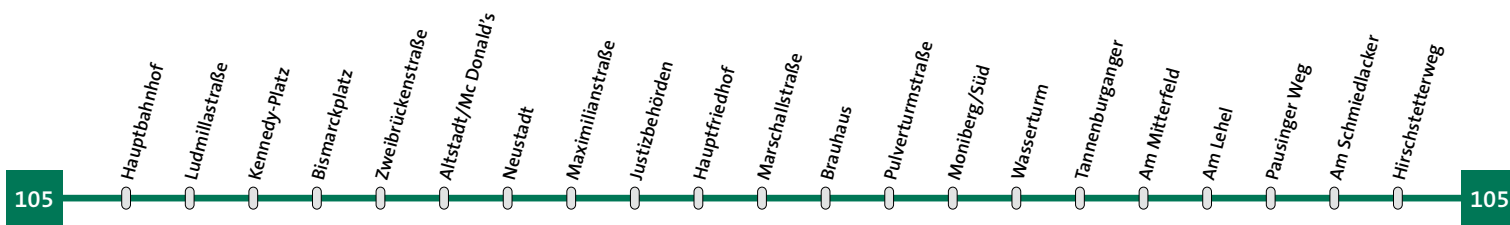

146

<b>Linie 105</b>	<b>Moniberg-Altstadt-Hauptbahnhof</b>	<b>Montag - Donnerstag</b>
------------------	---------------------------------------	----------------------------

Hirschstetterweg	20.43
Konrad-Aden.-Str.	20.45
Herzog-Georg-Platz	20.45
Hauptfriedhof	20.46
Maximilianstraße	20.47
Regierungsplatz	20.48
<b>Altstadt/Sutor</b>	<b>20.50</b>
Zweibrückenstraße	20.51
Bismarckplatz	20.52
Kennedy-Platz	20.53
Ludmillastraße	20.54
Hauptbahnhof	20.57

147

<b>Linie 105</b>	<b>Hauptbahnhof-Altstadt-Moniberg</b>	<b>Montag - Donnerstag</b>
------------------	---------------------------------------	----------------------------

Hauptbahnhof	20.25	21.55
Ludmillastraße	20.26	21.56
Kennedy-Platz	20.27	21.57
Bismarckplatz	20.28	21.58
Zweibrückenstraße	20.29	21.59
<b>Altstadt/Mc Donald's</b>	<b>20.30</b>	<b>22.00</b>
Neustadt	20.31	22.01
Maximilianstraße	20.32	22.02
Justizbehörden	20.33	22.03
Hauptfriedhof	20.34	22.04
Marschallstraße	20.35	22.05
Brauhaus	20.36	22.06
Pulverturmstraße	20.37	22.07
Moniberg/Süd	20.38	22.08
Wasserturm	20.38	22.08
Tannenburganger	20.39	22.09
Am Mitterfeld	20.40	22.10
Am Lehel	20.41	22.11
Pausinger Weg	20.41	22.11
Am Schmiedlacker	20.42	22.12
Hirschstetterweg	20.43	22.13

166

Linie	<b>105</b>	<b>Moniberg-Altstadt-Hauptbahnhof</b>	Freitag/Samstag
-------	------------	---------------------------------------	-----------------

Hirschstetterweg	20.43	22.13	23.43
Konrad-Aden.-Str.	20.45	22.15	23.45
Herzog-Georg-Platz	20.45	22.15	23.45
Hauptfriedhof	20.46	22.16	23.46
Maximilianstraße	20.47	22.17	23.47
Regierungsplatz	20.48	22.18	23.48
<b>Altstadt/Sutor</b>	<b>20.50</b>	<b>22.20</b>	<b>23.50</b>
Zweibrückenstraße	20.51	22.21	23.51
Bismarckplatz	20.52	22.22	23.52
Kennedy-Platz	20.53	22.23	23.53
Ludmillastraße	20.54	22.24	23.54
Hauptbahnhof	20.57	22.27	23.57