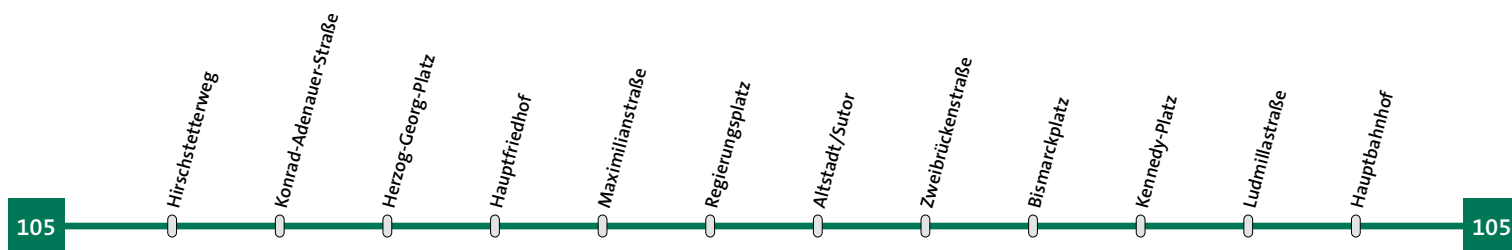

146

<b>Linie 105</b>	<b>Moniberg-Altstadt-Hauptbahnhof</b>	<b>Montag - Donnerstag</b>
------------------	---------------------------------------	----------------------------

Hirschstetterweg	20.43
Konrad-Aden.-Str.	20.45
Herzog-Georg-Platz	20.45
Hauptfriedhof	20.46
Maximilianstraße	20.47
Regierungsplatz	20.48
<b>Altstadt/Sutor</b>	<b>20.50</b>
Zweibrückenstraße	20.51
Bismarckplatz	20.52
Kennedy-Platz	20.53
Ludmillastraße	20.54
Hauptbahnhof	20.57

147

<b>Linie 105</b>	<b>Hauptbahnhof-Altstadt-Moniberg</b>	<b>Montag - Donnerstag</b>
------------------	---------------------------------------	----------------------------

Hauptbahnhof	20.25	21.55
Ludmillastraße	20.26	21.56
Kennedy-Platz	20.27	21.57
Bismarckplatz	20.28	21.58
Zweibrückenstraße	20.29	21.59
<b>Altstadt/Mc Donald's</b>	<b>20.30</b>	<b>22.00</b>
Neustadt	20.31	22.01
Maximilianstraße	20.32	22.02
Justizbehörden	20.33	22.03
Hauptfriedhof	20.34	22.04
Marschallstraße	20.35	22.05
Brauhaus	20.36	22.06
Pulverturmstraße	20.37	22.07
Moniberg/Süd	20.38	22.08
Wasserturm	20.38	22.08
Tannenburganger	20.39	22.09
Am Mitterfeld	20.40	22.10
Am Lehel	20.41	22.11
Pausinger Weg	20.41	22.11
Am Schmiedlacker	20.42	22.12
Hirschstetterweg	20.43	22.13

166

Linie	<b>105</b>	<b>Moniberg-Altstadt-Hauptbahnhof</b>	Freitag/Samstag
-------	------------	---------------------------------------	-----------------

Hirschstetterweg	20.43	22.13	23.43
Konrad-Aden.-Str.	20.45	22.15	23.45
Herzog-Georg-Platz	20.45	22.15	23.45
Hauptfriedhof	20.46	22.16	23.46
Maximilianstraße	20.47	22.17	23.47
Regierungsplatz	20.48	22.18	23.48
<b>Altstadt/Sutor</b>	<b>20.50</b>	<b>22.20</b>	<b>23.50</b>
Zweibrückenstraße	20.51	22.21	23.51
Bismarckplatz	20.52	22.22	23.52
Kennedy-Platz	20.53	22.23	23.53
Ludmillastraße	20.54	22.24	23.54
Hauptbahnhof	20.57	22.27	23.57