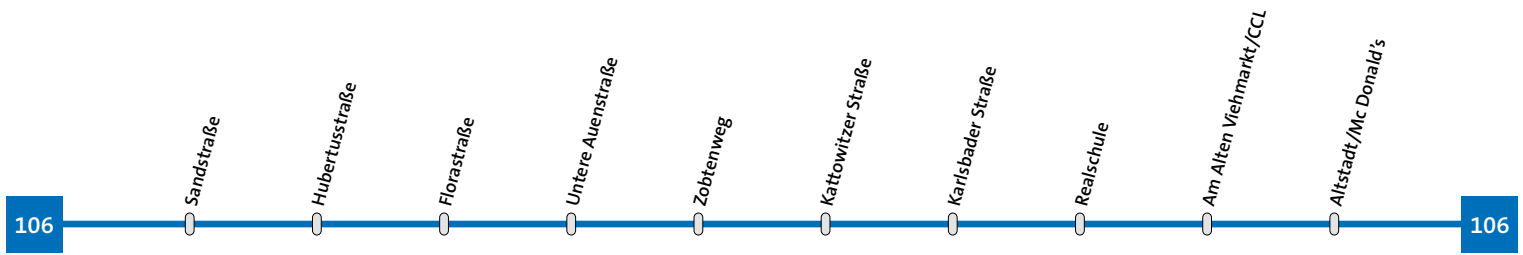

x = bei Bedarf bis Schweinbach (nur zum Aussteigen!)

markierte Fahrten entfallen!

169T

184

|                  |                                |                           |
|------------------|--------------------------------|---------------------------|
| <b>Linie 106</b> | <b>Auwaldsiedlung-Altstadt</b> | <b>Sonn- und Feiertag</b> |
|------------------|--------------------------------|---------------------------|

|                        |       |       |
|------------------------|-------|-------|
| Sandstraße             | 21.48 | 22.48 |
| Hubertusstraße         | 21.49 | 22.49 |
| Florastraße            | 21.50 | 22.50 |
| Untere Auenstraße      | 21.50 | 22.50 |
| Zobtenweg              | 21.52 | 22.52 |
| Kattowitzer Straße     | 21.53 | 22.53 |
| Karlsbader Straße      | 21.54 | 22.54 |
| Realschule             | 21.55 | 22.55 |
| Am Alten Viehmarkt/CCL | 21.57 | 22.57 |
| Altstadt/Mc Donald's   | 21.58 | 22.58 |