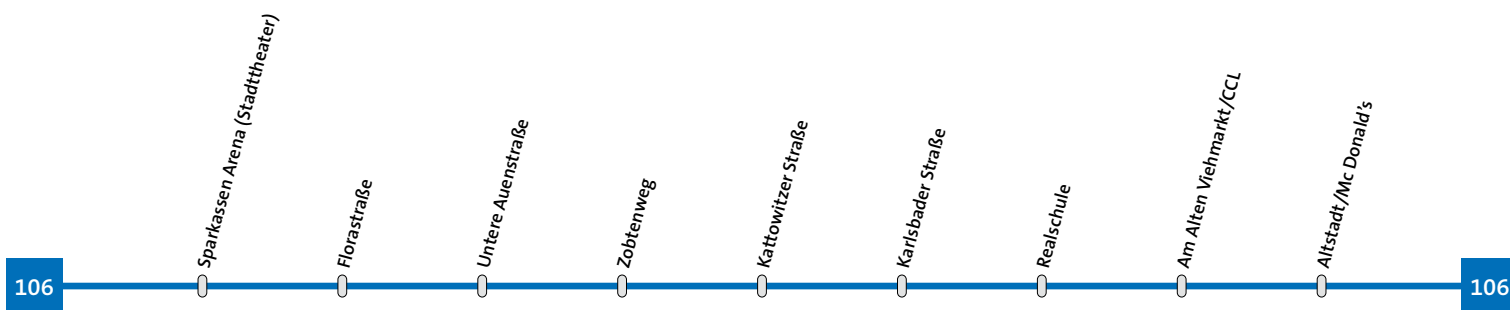

169T

Linie 106	Auwaldsiedlung-Altstadt	Freitag/Samstag

Sparkassen Arena (Stadttheater)	21.48	22.48	23.48
Florastraße	21.50	22.50	23.50
Untere Auenstraße	21.50	22.50	23.50
Zobtenweg	21.52	22.52	23.52
Kattowitzer Straße	21.53	22.53	23.53
Karlsbader Straße	21.54	22.54	23.54
Realschule	21.55	22.55	23.55
Am Alten Viehmarkt/CCL	21.57	22.57	23.57
Altstadt/Mc Donald's	21.58	22.58	23.58

markierte Fahrten entfallen!