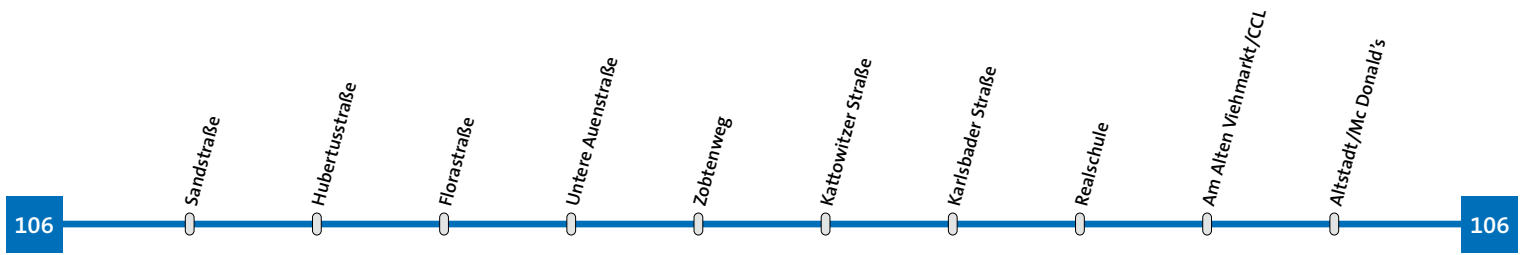

148

|                  |                                |                            |
|------------------|--------------------------------|----------------------------|
| <b>Linie 106</b> | <b>Auwaldsiedlung-Altstadt</b> | <b>Montag - Donnerstag</b> |
|------------------|--------------------------------|----------------------------|

|                        |       |       |
|------------------------|-------|-------|
| Sandstraße             | 21.48 | 22.48 |
| Hubertusstraße         | 21.49 | 22.49 |
| Florastraße            | 21.50 | 22.50 |
| Untere Auenstraße      | 21.50 | 22.50 |
| Zobtenweg              | 21.52 | 22.52 |
| Kattowitzer Straße     | 21.53 | 22.53 |
| Karlsbader Straße      | 21.54 | 22.54 |
| Realschule             | 21.55 | 22.55 |
| Am Alten Viehmarkt/CCL | 21.57 | 22.57 |
| Altstadt/Mc Donald's   | 21.58 | 22.58 |

|                  |   |                            |
|------------------|---|----------------------------|
| <b>Linie 106</b> | <b>Altstadt-Mitterwöhr-Auwaldsiedlung</b> | <b>Montag - Donnerstag</b> |
|------------------|---|----------------------------|

x = bei Bedarf bis Schweinbach (nur zum Aussteigen!)

markierte Fahrten entfallen!

169T

184

|                  |                                |                           |
|------------------|--------------------------------|---------------------------|
| <b>Linie 106</b> | <b>Auwaldsiedlung-Altstadt</b> | <b>Sonn- und Feiertag</b> |
|------------------|--------------------------------|---------------------------|