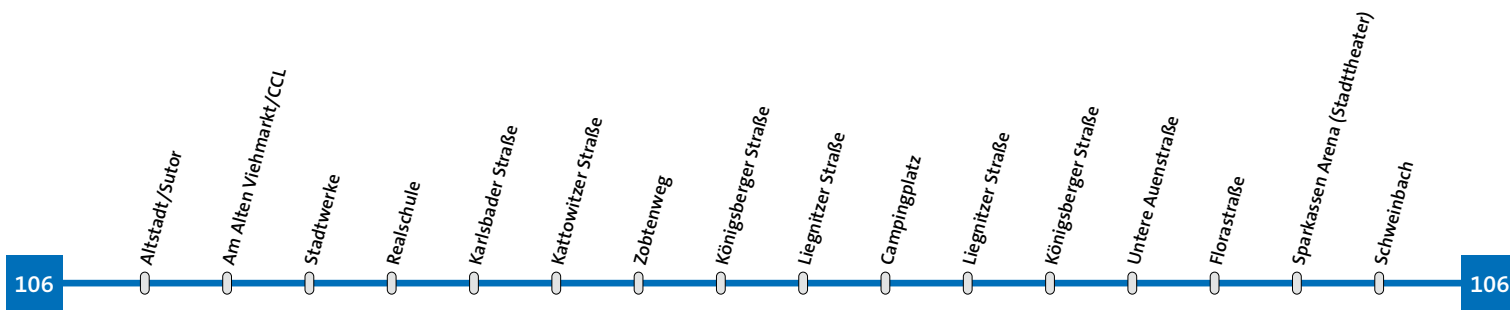

markierte Fahrten entfallen!

|                  |   |                        |
|------------------|---|------------------------|
| <b>Linie 106</b> | <b>Altstadt-Mitterwöhr-Auwaldsiedlung</b> | <b>Freitag/Samstag</b> |
|------------------|---|------------------------|

|                                 |       |       |       |
|---------------------------------|-------|-------|-------|
|                                 | x     | x     | x     |
| Altstadt/Sutor                  | 21.33 | 22.33 | 23.33 |
| Am Alten Viehmarkt/CCL          | 21.34 | 22.34 | 23.34 |
| Stadtwerke                      | 21.35 | 22.35 | 23.35 |
| Realschule                      | 21.36 | 22.36 | 23.36 |
| Karlsbader Straße               | 21.37 | 22.37 | 23.37 |
| Kattowitzer Straße              | 21.38 | 22.38 | 23.38 |
| Zobtenweg                       | 21.39 | 22.39 | 23.39 |
| Königsberger Straße             | 21.40 | 22.40 | 23.40 |
| Liegnitzer Straße               | 21.40 | 22.40 | 23.40 |
| Campingplatz                    | 21.41 | 22.41 | 23.41 |
| Liegnitzer Straße               | 21.42 | 22.42 | 23.42 |
| Königsberger Straße             | 21.42 | 22.42 | 23.42 |
| Untere Auenstraße               | 21.44 | 22.44 | 23.44 |
| Florastraße                     | 21.45 | 22.45 | 23.45 |
| Sparkassen Arena (Stadttheater) | 21.46 | 22.46 | 23.46 |
| Schweinbach x)                  | 21.47 | 22.47 | 23.47 |

x = bei Bedarf bis Schweinbach (nur zum Aussteigen!)

markierte Fahrten entfallen!

169T

184

|                  |                                |                           |
|------------------|--------------------------------|---------------------------|
| <b>Linie 106</b> | <b>Auwaldsiedlung-Altstadt</b> | <b>Sonn- und Feiertag</b> |
|------------------|--------------------------------|---------------------------|