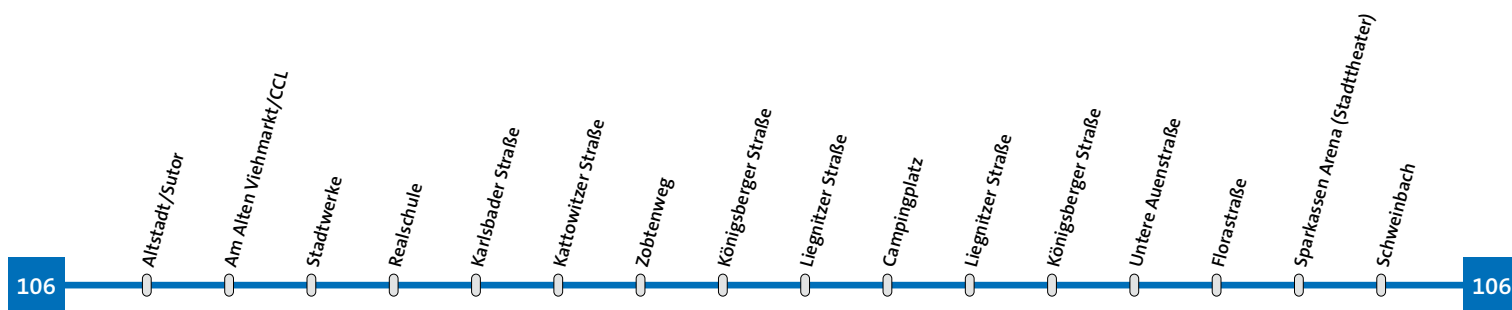

169T

Linie 106	Auwaldsiedlung-Altstadt	Freitag/Samstag
------------------	--------------------------------	------------------------

Sparkassen Arena (Stadttheater)	21.48	22.48	23.48
Florastraße	21.50	22.50	23.50
Untere Auenstraße	21.50	22.50	23.50
Zobtenweg	21.52	22.52	23.52
Kattowitzer Straße	21.53	22.53	23.53
Karlsbader Straße	21.54	22.54	23.54
Realschule	21.55	22.55	23.55
Am Alten Viehmarkt/CCL	21.57	22.57	23.57
Altstadt/Mc Donald's	21.58	22.58	23.58

Linie 106	Altstadt-Mitterwöhr-Auwaldsiedlung	Freitag/Samstag
------------------	---	------------------------

Altstadt/Sutor	x	x	x
Am Alten Viehmarkt/CCL	21.34	22.34	23.34
Stadtwerke	21.35	22.35	23.35
Realschule	21.36	22.36	23.36
Karlsbader Straße	21.37	22.37	23.37
Kattowitzer Straße	21.38	22.38	23.38
Zobtenweg	21.39	22.39	23.39
Königsberger Straße	21.40	22.40	23.40
Liegnitzer Straße	21.40	22.40	23.40
Campingplatz	21.41	22.41	23.41
Liegnitzer Straße	21.42	22.42	23.42
Königsberger Straße	21.42	22.42	23.42
Untere Auenstraße	21.44	22.44	23.44
Florastraße	21.45	22.45	23.45
Sparkassen Arena (Stadttheater)	21.46	22.46	23.46
Schweinbach x)	21.47	22.47	23.47

x = bei Bedarf bis Schweinbach (nur zum Aussteigen!)

169T

184

Linie 106	Auwaldsiedlung-Altstadt	Sonn- und Feiertag
------------------	--------------------------------	---------------------------

Sandstraße	21.48	22.48
Hubertusstraße	21.49	22.49
Florastraße	21.50	22.50
Untere Auenstraße	21.50	22.50
Zobtenweg	21.52	22.52
Kattowitzer Straße	21.53	22.53
Karlsbader Straße	21.54	22.54
Realschule	21.55	22.55
Am Alten Viehmarkt/CCL	21.57	22.57
Altstadt/Mc Donald's	21.58	22.58