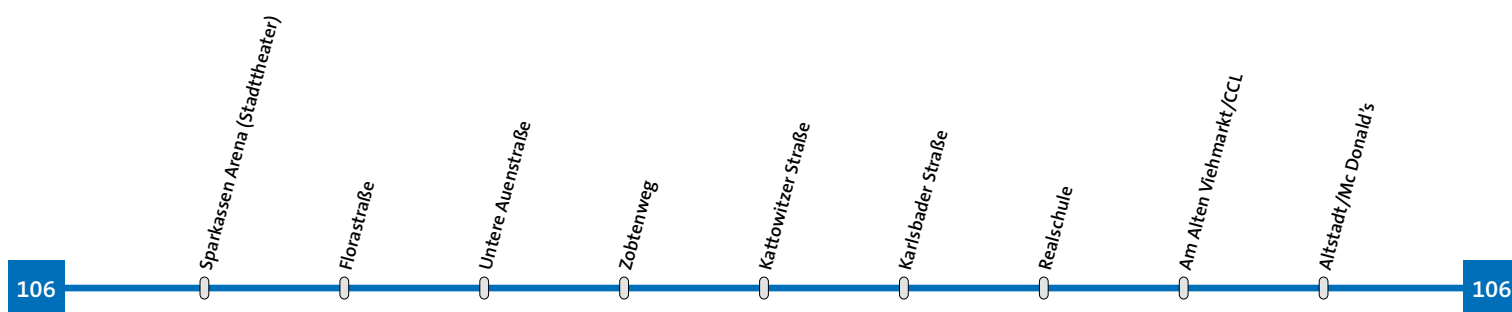

148

Linie 106	Auwaldsiedlung-Altstadt	Montag - Donnerstag
------------------	--------------------------------	----------------------------

Sandstraße	21.48	22.48
Hubertusstraße	21.49	22.49
Florastraße	21.50	22.50
Untere Auenstraße	21.50	22.50
Zobtenweg	21.52	22.52
Kattowitzer Straße	21.53	22.53
Karlsbader Straße	21.54	22.54
Realschule	21.55	22.55
Am Alten Viehmarkt/CCL	21.57	22.57
Altstadt/Mc Donald's	21.58	22.58

149

Linie 106	Altstadt-Mitterwöhr-Auwaldsiedlung	Montag - Donnerstag
------------------	---	----------------------------

Altstadt/Sutor	21.33	22.33
Am Alten Viehmarkt/CCL	21.34	22.34
Stadtwerke	21.35	22.35
Realschule	21.36	22.36
Karlsbader Straße	21.37	22.37
Kattowitzer Straße	21.38	22.38
Zobtenweg	21.39	22.39
Königsberger Straße	21.40	22.40
Liegnitzer Straße	21.40	22.40
Campingplatz	21.41	22.41
Liegnitzer Straße	21.42	22.42
Königsberger Straße	21.42	22.42
Untere Auenstraße	21.44	22.44
Florastraße	21.45	22.45
Sandstraße	21.46	22.46

169T

Linie 106	Auwaldsiedlung-Altstadt	Freitag/Samstag
------------------	--------------------------------	------------------------

Sparkassen Arena (Stadttheater)	21.48	22.48	23.48
Florastraße	21.50	22.50	23.50
Untere Auenstraße	21.50	22.50	23.50
Zobtenweg	21.52	22.52	23.52
Kattowitzer Straße	21.53	22.53	23.53
Karlsbader Straße	21.54	22.54	23.54
Realschule	21.55	22.55	23.55
Am Alten Viehmarkt/CCL	21.57	22.57	23.57
Altstadt/Mc Donald's	21.58	22.58	23.58