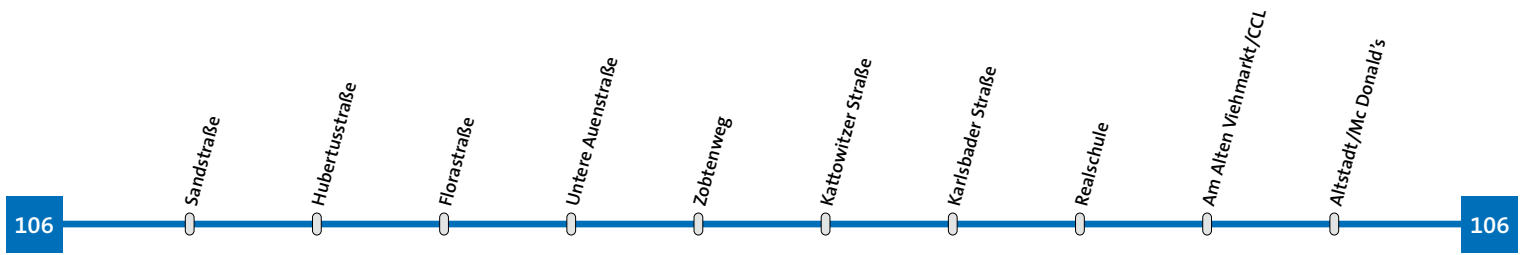

148

Linie 106	Auwaldsiedlung-Altstadt	Montag - Donnerstag
------------------	--------------------------------	----------------------------

Sandstraße	21.48	22.48
Hubertusstraße	21.49	22.49
Florastraße	21.50	22.50
Untere Auenstraße	21.50	22.50
Zobtenweg	21.52	22.52
Kattowitzer Straße	21.53	22.53
Karlsbader Straße	21.54	22.54
Realschule	21.55	22.55
Am Alten Viehmarkt/CCL	21.57	22.57
Altstadt/Mc Donald's	21.58	22.58

149

Linie 106	Altstadt-Mitterwöhr-Auwaldsiedlung	Montag - Donnerstag
------------------	---	----------------------------

Altstadt/Sutor	21.33	22.33
Am Alten Viehmarkt/CCL	21.34	22.34
Stadtwerke	21.35	22.35
Realschule	21.36	22.36
Karlsbader Straße	21.37	22.37
Kattowitzer Straße	21.38	22.38
Zobtenweg	21.39	22.39
Königsberger Straße	21.40	22.40
Liegnitzer Straße	21.40	22.40
Campingplatz	21.41	22.41
Liegnitzer Straße	21.42	22.42
Königsberger Straße	21.42	22.42
Untere Auenstraße	21.44	22.44
Florastraße	21.45	22.45
Sandstraße	21.46	22.46

x = bei Bedarf bis Schweinbach (nur zum Aussteigen!)

169T

184

Linie 106	Auwaldsiedlung-Altstadt	Sonn- und Feiertag
------------------	--------------------------------	---------------------------

Sandstraße	21.48	22.48
Hubertusstraße	21.49	22.49
Florastraße	21.50	22.50
Untere Auenstraße	21.50	22.50
Zobtenweg	21.52	22.52
Kattowitzer Straße	21.53	22.53
Karlsbader Straße	21.54	22.54
Realschule	21.55	22.55
Am Alten Viehmarkt/CCL	21.57	22.57
Altstadt/Mc Donald's	21.58	22.58