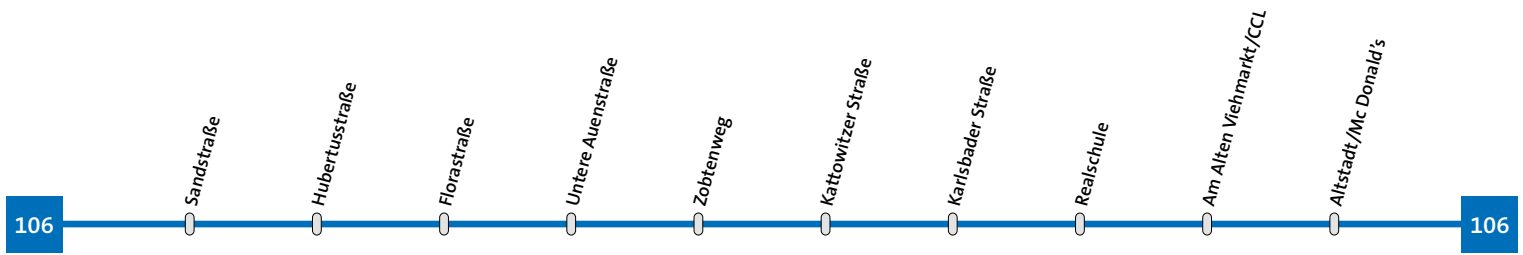

Linie 106	Altstadt-Mitterwöhr-Auwaldsiedlung	Freitag/Samstag
------------------	---	------------------------

Altstadt/Sutor	x	x	x
Am Alten Viehmarkt/CCL	21.34	22.34	23.34
Stadtwerke	21.35	22.35	23.35
Realschule	21.36	22.36	23.36
Karlsbader Straße	21.37	22.37	23.37
Kattowitzer Straße	21.38	22.38	23.38
Zobtenweg	21.39	22.39	23.39
Königsberger Straße	21.40	22.40	23.40
Liegnitzer Straße	21.40	22.40	23.40
Campingplatz	21.41	22.41	23.41
Liegnitzer Straße	21.42	22.42	23.42
Königsberger Straße	21.42	22.42	23.42
Untere Auenstraße	21.44	22.44	23.44
Florastraße	21.45	22.45	23.45
Sparkassen Arena (Stadttheater)	21.46	22.46	23.46
Schweinbach x)	21.47	22.47	23.47

x = bei Bedarf bis Schweinbach (nur zum Aussteigen!)

169T

184

Linie 106	Auwaldsiedlung-Altstadt	Sonn- und Feiertag
------------------	--------------------------------	---------------------------

Sandstraße	21.48	22.48
Hubertusstraße	21.49	22.49
Florastraße	21.50	22.50
Untere Auenstraße	21.50	22.50
Zobtenweg	21.52	22.52
Kattowitzer Straße	21.53	22.53
Karlsbader Straße	21.54	22.54
Realschule	21.55	22.55
Am Alten Viehmarkt/CCL	21.57	22.57
Altstadt/Mc Donald's	21.58	22.58

185

Linie 106	Altstadt-Mitterwöhr-Auwaldsiedlung	Sonn- und Feiertag
------------------	---	---------------------------

Altstadt/Sutor	21.33	22.33
Am Alten Viehmarkt/CCL	21.34	22.34
Stadtwerke	21.35	22.35
Realschule	21.36	22.36
Karlsbader Straße	21.37	22.37
Kattowitzer Straße	21.38	22.38
Zobtenweg	21.39	22.39
Königsberger Straße	21.40	22.40
Liegnitzer Straße	21.40	22.40
Campingplatz	21.41	22.41
Liegnitzer Straße	21.42	22.42
Königsberger Straße	21.42	22.42
Untere Auenstraße	21.44	22.44
Florastraße	21.45	22.45
Sandstraße	21.46	22.46