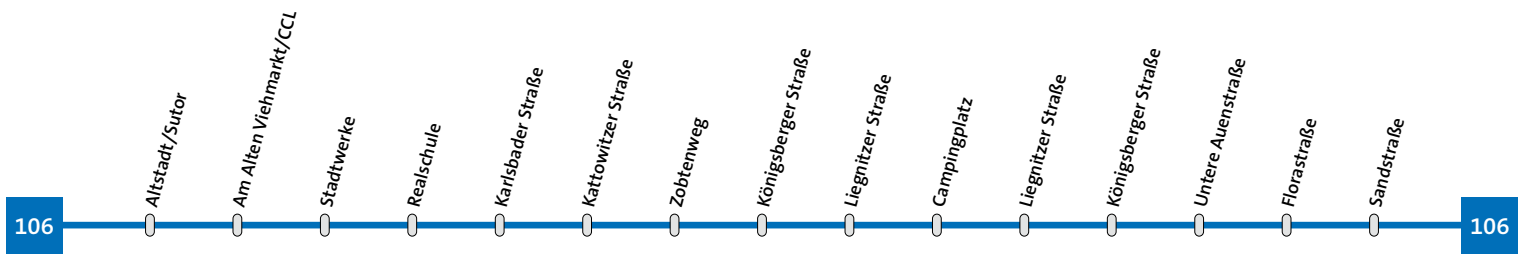

148

Linie 106	Auwaldsiedlung-Altstadt	Montag - Donnerstag
------------------	--------------------------------	----------------------------

Sandstraße	21.48	22.48
Hubertusstraße	21.49	22.49
Florastraße	21.50	22.50
Untere Auenstraße	21.50	22.50
Zobtenweg	21.52	22.52
Kattowitzer Straße	21.53	22.53
Karlsbader Straße	21.54	22.54
Realschule	21.55	22.55
Am Alten Viehmarkt/CCL	21.57	22.57
Altstadt/Mc Donald's	21.58	22.58

149

Linie 106	Altstadt-Mitterwöhr-Auwaldsiedlung	Montag - Donnerstag
------------------	---	----------------------------

Altstadt/Sutor	21.33	22.33
Am Alten Viehmarkt/CCL	21.34	22.34
Stadtwerke	21.35	22.35
Realschule	21.36	22.36
Karlsbader Straße	21.37	22.37
Kattowitzer Straße	21.38	22.38
Zobtenweg	21.39	22.39
Königsberger Straße	21.40	22.40
Liegnitzer Straße	21.40	22.40
Campingplatz	21.41	22.41
Liegnitzer Straße	21.42	22.42
Königsberger Straße	21.42	22.42
Untere Auenstraße	21.44	22.44
Florastraße	21.45	22.45
Sandstraße	21.46	22.46

169T

Linie 106	Auwaldsiedlung-Altstadt	Freitag/Samstag
------------------	--------------------------------	------------------------

Sparkassen Arena (Stadttheater)	21.48	22.48	23.48
Florastraße	21.50	22.50	23.50
Untere Auenstraße	21.50	22.50	23.50
Zobtenweg	21.52	22.52	23.52
Kattowitzer Straße	21.53	22.53	23.53
Karlsbader Straße	21.54	22.54	23.54
Realschule	21.55	22.55	23.55
Am Alten Viehmarkt/CCL	21.57	22.57	23.57
Altstadt/Mc Donald's	21.58	22.58	23.58