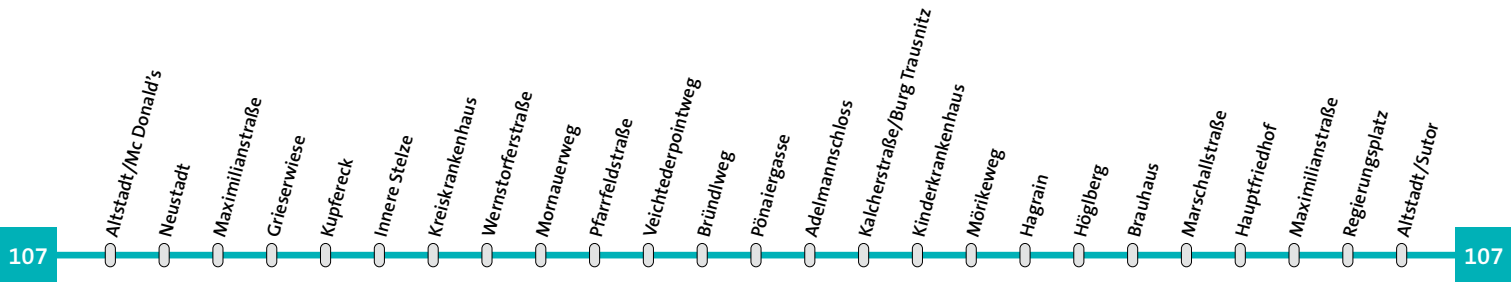

Linie **107**

Altstadt-Hofberg-Altstadt

Freitag/Samstag

Altstadt/Mc Donald's	21.05	22.05	23.05	05
Neustadt	21.06	22.06	23.06	06
Maximilianstraße	21.07	22.07	23.07	07
Grieserwiese	21.10	22.10	23.10	10
Kupfereck	21.11	22.11	23.11	11
Innere Stelze	21.12	22.12	23.12	12
Kreis Krankenhaus	21.13	22.13	23.13	13
Wernstorferstraße	21.14	22.14	23.14	14
Mornauerweg	21.14	22.14	23.14	14
Pfarrfeldstraße	21.15	22.15	23.15	15
Veichtederpointweg	21.16	22.16	23.16	16
Bründlweg	21.17	22.17	23.17	17
Pönaiergasse	21.18	22.18	23.18	18
Adelmannschloß	21.19	22.19	23.19	19
Kalcherstr./Burg Trausnitz	21.20	22.20	23.20	20
Kinderkrankenhaus	21.21	22.21	23.21	21
Mönikeweg	21.22	22.22	23.22	22
Hagrain	21.23	22.23	23.23	23
Höglberg	21.23	22.23	23.23	23
Brauhaus	21.24	22.24	23.24	24
Marschallstraße	21.25	22.25	23.25	25
Hauptfriedhof	21.26	22.26	23.26	26
Maximilianstraße	21.27	22.27	23.27	27
Regierungsplatz	21.28	22.28	23.28	28
Altstadt/Sutor	21.30	22.30	23.30	30

markierte Fahrten entfallen!