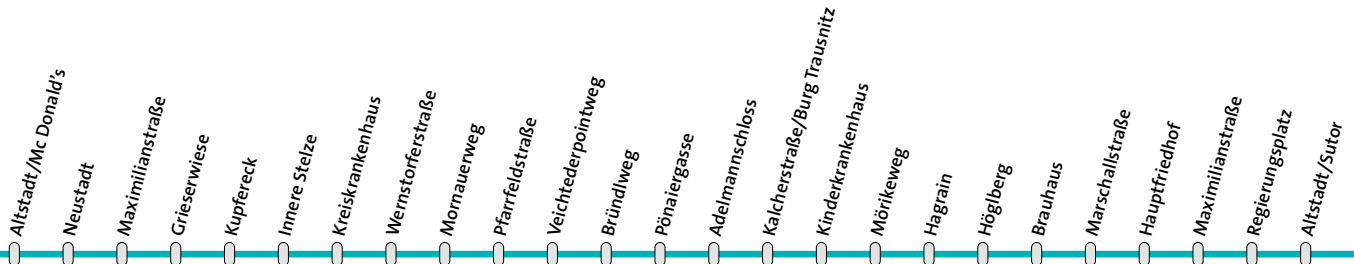

Linie **107****Altstadt-Hofberg-Altstadt****Montag - Donnerstag**

Altstadt/Mc Donald's	21.05	22.05	23.05
Neustadt	21.06	22.06	23.06
Maximilianstraße	21.07	22.07	23.07
Grieserwiese	21.10	22.10	23.10
Kupfereck	21.11	22.11	23.11
Innere Stelze	21.12	22.12	23.12
Kreiskrankenhaus	21.13	22.13	23.13
Wernstorferstraße	21.14	22.14	23.14
Mornauerweg	21.14	22.14	23.14
Pfarrfeldstraße	21.15	22.15	23.15
Veichtederpointweg	21.16	22.16	23.16
Bründlweg	21.17	22.17	23.17
Pönaiergasse	21.18	22.18	23.18
Adelmannschloß	21.19	22.19	23.19
Kalcherstr./Burg Trausnitz	21.20	22.20	23.20
Kinderkrankenhaus	21.21	22.21	23.21
Mörikeweg	21.22	22.22	23.22
Hagrain	21.23	22.23	23.23
Höglberg	21.23	22.23	23.23
Brauhaus	21.24	22.24	23.24
Marschallstraße	21.25	22.25	23.25
Hauptfriedhof	21.26	22.26	23.26
Maximilianstraße	21.27	22.27	23.27
Regierungsplatz	21.28	22.28	23.28
Altstadt/Sutor	21.30	22.30	23.30

107

107

MONTAG BIS DONNERSTAG

AbendLinie.de

107

Linie **107**

Altstadt-Hofberg-Altstadt

Freitag/Samstag

markierte Fahrten entfallen!

Linie **107**

Altstadt-Hofberg-Altstadt

Sonn- und Feiertag

Altstadt/Mc Donald's	21.05	22.05	23.05
Neustadt	21.06	22.06	23.06
Maximilianstraße	21.07	22.07	23.07
Grieserwiese	21.10	22.10	23.10
Kupfereck	21.11	22.11	23.11
Innere Stelze	21.12	22.12	23.12
Kreiskrankenhaus	21.13	22.13	23.13
Wernstorferstraße	21.14	22.14	23.14
Mornauerweg	21.14	22.14	23.14
Pfarrfeldstraße	21.15	22.15	23.15
Veichtederpointweg	21.16	22.16	23.16
Bründlweg	21.17	22.17	23.17
Pönaiergasse	21.18	22.18	23.18
Adelmannschloß	21.19	22.19	23.19
Kalcherstr./Burg Trausnitz	21.20	22.20	23.20
Kinderkrankenhaus	21.21	22.21	23.21
Mörikeweg	21.22	22.22	23.22
Hagrain	21.23	22.23	23.23
Höglberg	21.23	22.23	23.23
Brauhaus	21.24	22.24	23.24
Marschallstraße	21.25	22.25	23.25
Hauptfriedhof	21.26	22.26	23.26
Maximilianstraße	21.27	22.27	23.27
Regierungsplatz	21.28	22.28	23.28
Altstadt/Sutor	21.30	22.30	23.30