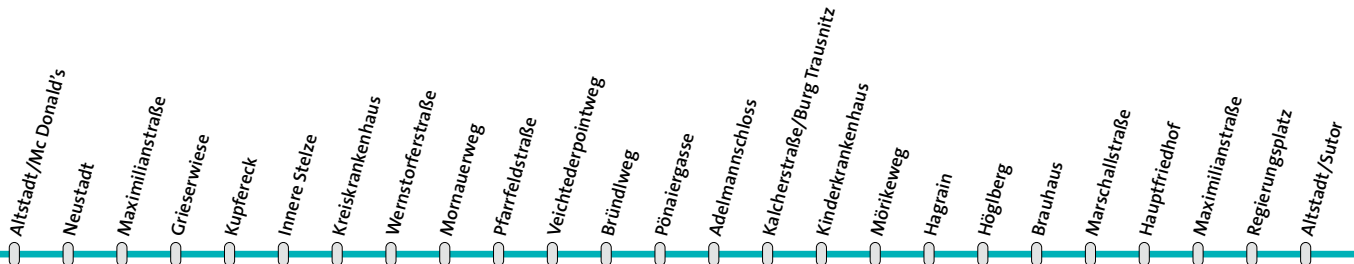

Linie **107**

Altstadt-Hofberg-Altstadt

Montag - Donnerstag

Altstadt/Mc Donald's	21.05	22.05	23.05
Neustadt	21.06	22.06	23.06
Maximilianstraße	21.07	22.07	23.07
Grieserwiese	21.10	22.10	23.10
Kupfereck	21.11	22.11	23.11
Innere Stelze	21.12	22.12	23.12
Kreiskrankenhaus	21.13	22.13	23.13
Wernstorferstraße	21.14	22.14	23.14
Mornauerweg	21.14	22.14	23.14
Pfarrfeldstraße	21.15	22.15	23.15
Veichtederpointweg	21.16	22.16	23.16
Bründlweg	21.17	22.17	23.17
Pönaiergasse	21.18	22.18	23.18
Adelmannschloß	21.19	22.19	23.19
Kalcherstr./Burg Trausnitz	21.20	22.20	23.20
Kinderkrankenhaus	21.21	22.21	23.21
Mörikeweg	21.22	22.22	23.22
Hagrain	21.23	22.23	23.23
Höglberg	21.23	22.23	23.23
Brauhaus	21.24	22.24	23.24
Marschallstraße	21.25	22.25	23.25
Hauptfriedhof	21.26	22.26	23.26
Maximilianstraße	21.27	22.27	23.27
Regierungsplatz	21.28	22.28	23.28
Altstadt/Sutor	21.30	22.30	23.30

107

107

MONTAG BIS DONNERSTAG

[AbendLinie.de](https://www.abendlinie.de)

107