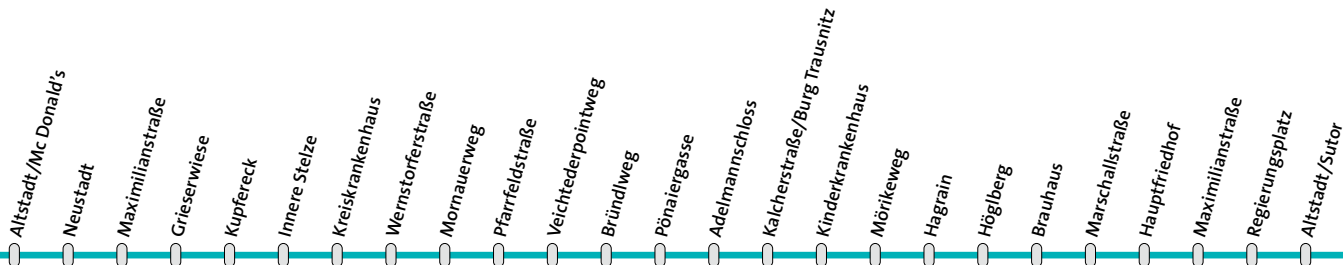

Linie **107**

Altstadt-Hofberg-Altstadt

Freitag/Samstag

Altstadt/Mc Donald's	21.05	22.05	23.05	0.05
Neustadt	21.06	22.06	23.06	0.06
Maximilianstraße	21.07	22.07	23.07	0.07
Grieserwiese	21.10	22.10	23.10	0.10
Kupfereck	21.11	22.11	23.11	0.11
Innere Stelze	21.12	22.12	23.12	0.12
Kreis Krankenhaus	21.13	22.13	23.13	0.13
Wernstorferstraße	21.14	22.14	23.14	0.14
Mornauerweg	21.14	22.14	23.14	0.14
Pfarrfeldstraße	21.15	22.15	23.15	0.15
Veichtederpointweg	21.16	22.16	23.16	0.16
Bründelweg	21.17	22.17	23.17	0.17
Pönaiergasse	21.18	22.18	23.18	0.18
Adelmannschloß	21.19	22.19	23.19	0.19
Kalcherstr./Burg Trausnitz	21.20	22.20	23.20	0.20
Kinderkrankenhaus	21.21	22.21	23.21	0.21
Mönikeweg	21.22	22.22	23.22	0.22
Hagrain	21.23	22.23	23.23	0.23
Höglberg	21.23	22.23	23.23	0.23
Brauhaus	21.24	22.24	23.24	0.24
Marschallstraße	21.25	22.25	23.25	0.25
Hauptfriedhof	21.26	22.26	23.26	0.26
Maximilianstraße	21.27	22.27	23.27	0.27
Regierungsplatz	21.28	22.28	23.28	0.28
Altstadt/Sutor	21.30	22.30	23.30	0.30

107

107

FREITAG / SAMSTAG

AbendLinie.de

107