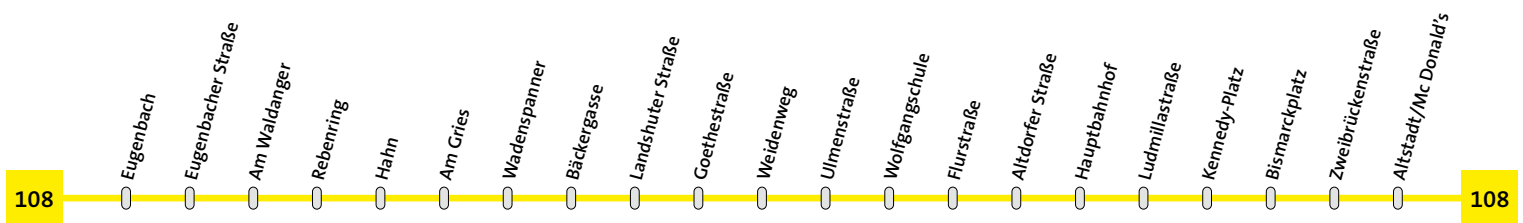

152

Linie 108	Altstadt-Hauptbahnhof-Eugenbach	Montag - Donnerstag
------------------	--	---------------------

Altstadt/Sutor	21.54	22.54	23.54
Zweibrückenstraße	21.55	22.55	23.55
Bismarckplatz	21.56	22.56	23.56
Kennedy-Platz	21.57	22.57	23.57
Ludmillastraße	21.58	22.58	23.58
Hauptbahnhof	21.00	22.00	23.00
Altdorfer Straße	21.02	22.02	23.02
Flurstraße	21.03	22.03	23.03
Wolfgangschule	21.04	22.04	23.04
Ulmenstraße	21.04	22.04	23.04
Weidenweg	21.05	22.05	23.05
Goethestraße	21.06	22.06	23.06
Landshuter Straße	21.06	22.06	23.06
Bäckergasse	21.07	22.07	23.07
Wadenspanner	21.08	22.08	23.08
Am Gries	21.09	22.09	23.09
Hahn	21.09	22.09	23.09
Rebenring	21.10	22.10	23.10
Sonnenring	21.11	22.11	23.11
Bernsteinstraße	21.12	22.12	23.12
Münchnerauer Str.	21.13	22.13	23.13
Eugenbach	21.14	22.14	23.14

153

Linie 108	Eugenbach-Hauptbahnhof-Altstadt	Montag - Donnerstag
------------------	--	---------------------

Eugenbach	21.17	22.17	23.17
Eugenbacher Straße	21.18	22.18	23.18
Am Waldanger	21.18	22.18	23.18
Rebenring	21.19	22.19	23.19
Hahn	21.20	22.20	23.20
Am Gries	21.21	22.21	23.21
Wadenspanner	21.22	22.22	23.22
Bäckergasse	21.23	22.23	23.23
Landshuter Straße	21.24	22.24	23.24
Goethestraße	21.25	22.25	23.25
Weidenweg	21.26	22.26	23.26
Ulmenstraße	21.27	22.27	23.27
Wolfgangschule	21.28	22.28	23.28
Flurstraße	21.29	22.29	23.29
Altdorfer Straße	21.30	22.30	23.30
Hauptbahnhof	21.32	22.32	23.32
Ludmillastraße	21.33	22.33	23.33
Kennedy-Platz	21.34	22.34	23.34
Bismarckplatz	21.35	22.35	23.35
Zweibrückenstraße	21.36	22.36	23.36
Altstadt/Mc Donald's	21.37	22.37	23.37