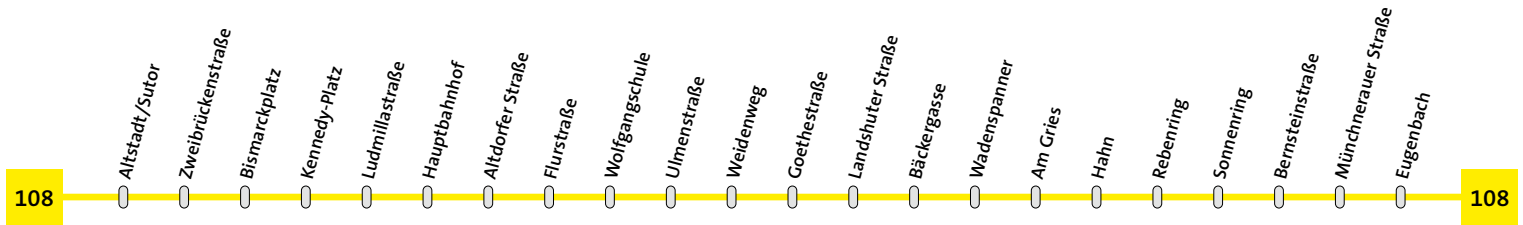

152

Linie 108	Altstadt-Hauptbahnhof-Eugenbach	Montag - Donnerstag
------------------	--	---------------------

Altstadt/Sutor	21.54	22.54	23.54
Zweibrückenstraße	21.55	22.55	23.55
Bismarckplatz	21.56	22.56	23.56
Kennedy-Platz	21.57	22.57	23.57
Ludmillastraße	21.58	22.58	23.58
Hauptbahnhof	21.00	22.00	23.00
Altdorfer Straße	21.02	22.02	23.02
Flurstraße	21.03	22.03	23.03
Wolfgangschule	21.04	22.04	23.04
Ulmenstraße	21.04	22.04	23.04
Weidenweg	21.05	22.05	23.05
Goethestraße	21.06	22.06	23.06
Landshuter Straße	21.06	22.06	23.06
Bäckergasse	21.07	22.07	23.07
Wadenspanner	21.08	22.08	23.08
Am Gries	21.09	22.09	23.09
Hahn	21.09	22.09	23.09
Rebenring	21.10	22.10	23.10
Sonnenring	21.11	22.11	23.11
Bernsteinstraße	21.12	22.12	23.12
Münchnerauer Str.	21.13	22.13	23.13
Eugenbach	21.14	22.14	23.14

153

Linie 108	Eugenbach-Hauptbahnhof-Altstadt	Montag - Donnerstag
------------------	--	---------------------

Eugenbach	21.17	22.17	23.17
Eugenbacher Straße	21.18	22.18	23.18
Am Waldanger	21.18	22.18	23.18
Rebenring	21.19	22.19	23.19
Hahn	21.20	22.20	23.20
Am Gries	21.21	22.21	23.21
Wadenspanner	21.22	22.22	23.22
Bäckergasse	21.23	22.23	23.23
Landshuter Straße	21.24	22.24	23.24
Goethestraße	21.25	22.25	23.25
Weidenweg	21.26	22.26	23.26
Ulmenstraße	21.27	22.27	23.27
Wolfgangschule	21.28	22.28	23.28
Flurstraße	21.29	22.29	23.29
Altdorfer Straße	21.30	22.30	23.30
Hauptbahnhof	21.32	22.32	23.32
Ludmillastraße	21.33	22.33	23.33
Kennedy-Platz	21.34	22.34	23.34
Bismarckplatz	21.35	22.35	23.35
Zweibrückenstraße	21.36	22.36	23.36
Altstadt/Mc Donald's	21.37	22.37	23.37