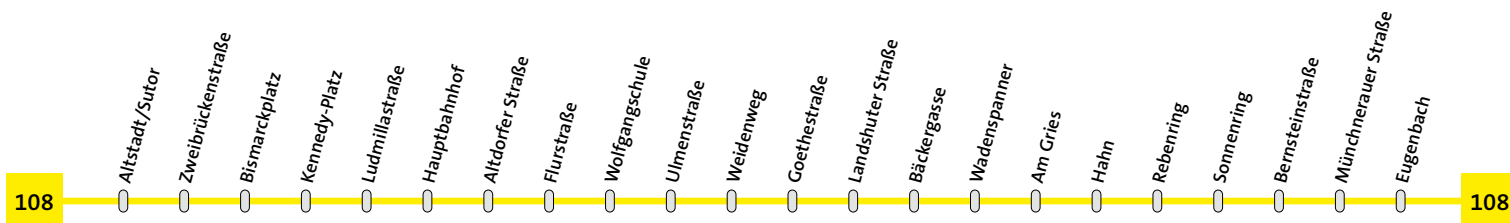

172

Linie 108	Altstadt-Hauptbahnhof-Eugenbach	Freitag/Samstag

Altstadt/Sutor	21.54	22.54	23.54	0.54	~~1.54~~	~~2.54~~
Zweibrückenstraße	21.55	22.55	23.55	0.55	~~1.55~~	~~2.55~~
Bismarckplatz	21.56	22.56	23.56	0.56	~~1.56~~	~~2.56~~
Kennedy-Platz	21.57	22.57	23.57	0.57	~~1.57~~	~~2.57~~
Ludmillastraße	21.58	22.58	23.58	0.58	~~1.58~~	~~2.58~~
Hauptbahnhof	21.00	22.00	23.00	0.00	1.00	2.00
Altdorfer Straße	21.02	22.02	23.02	0.02	1.02	2.02
Flurstraße	21.03	22.03	23.03	0.03	1.03	2.03
Wolfgangschule	21.04	22.04	23.04	0.04	1.04	2.04
Ulmenstraße	21.04	22.04	23.04	0.04	1.04	2.04
Weidenweg	21.05	22.05	23.05	0.05	1.05	2.05
Goethestraße	21.06	22.06	23.06	0.06	1.06	2.06
Landshuter Straße	21.06	22.06	23.06	0.06	1.06	2.06
Bäckergasse	21.07	22.07	23.07	0.07	1.07	2.07
Wadenspanner	21.08	22.08	23.08	0.08	1.08	2.08
Am Gries	21.09	22.09	23.09	0.09	1.09	2.09
Hahn	21.09	22.09	23.09	0.09	1.09	2.09
Rebenring	21.10	22.10	23.10	0.10	1.10	2.10
Sonnenring	21.11	22.11	23.11	0.11	1.11	2.11
Bernsteinstraße	21.12	22.12	23.12	0.12	1.12	2.12
Münchnerauer Str.	21.13	22.13	23.13	0.13	1.13	2.13
Eugenbach	21.14	22.14	23.14	0.14	1.14	2.14

markierte Fahrten entfallen!