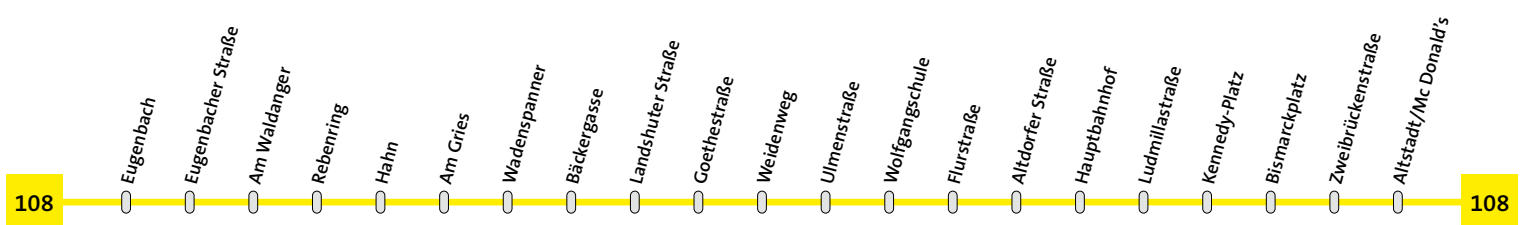

Linie 108 **Eugenbach-Hauptbahnhof-Altstadt** **Freitag/Samstag**

Eugenbach	21.17	22.17	23.17	0.17	1.17	2.17
Eugenbacher Straße	21.18	22.18	23.18	0.18	1.18	2.18
Am Waldanger	21.18	22.18	23.18	0.18	1.18	2.18
Rebenring	21.19	22.19	23.19	0.19	1.19	2.19
Hahn	21.20	22.20	23.20	0.20	1.20	2.20
Am Gries	21.21	22.21	23.21	0.21	1.21	2.21
Wadenspanner	21.22	22.22	23.22	0.22	1.22	2.22
Bäckergasse	21.23	22.23	23.23	0.23	1.23	2.23
Landshuter Straße	21.24	22.24	23.24	0.24	1.24	2.24
Goethestraße	21.25	22.25	23.25	0.25	1.25	2.25
Weidenweg	21.26	22.26	23.26	0.26	1.26	2.26
Ulmenstraße	21.27	22.27	23.27	0.27	1.27	2.27
Wolfgangschule	21.28	22.28	23.28	0.28	1.28	2.28
Flurstraße	21.29	22.29	23.29	0.29	1.29	2.29
Altdorfer Straße	21.30	22.30	23.30	0.30	1.30	2.30
Hauptbahnhof	21.32	22.32	23.32	0.32	1.32	2.32
Ludmillastraße	21.33	22.33	23.33	0.33	1.33	2.33
Kennedy-Platz	21.34	22.34	23.34	0.34	1.34	2.34
Bismarckplatz	21.35	22.35	23.35	0.35	1.35	2.35
Zweibrückenstraße	21.36	22.36	23.36	0.36	1.36	2.36
Altstadt/Mc Donald's	21.37	22.37	23.37	0.37	1.37	2.37

markierte Fahrten entfallen!