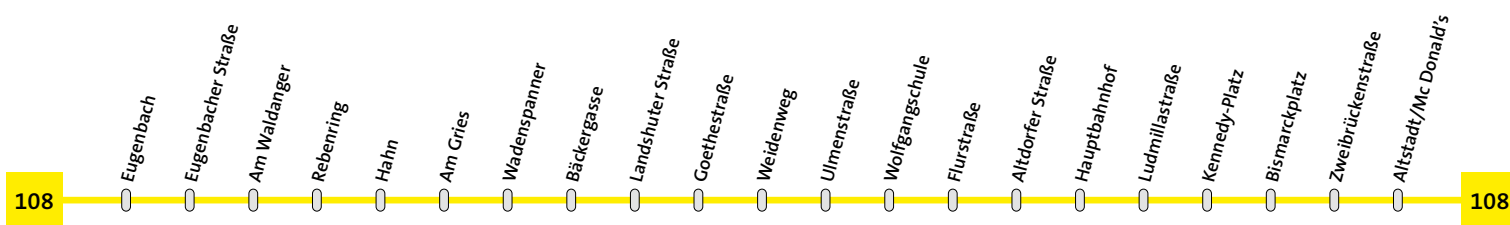

Linie	108	Eugenbach-Hauptbahnhof-Altstadt	Freitag/Samstag

Eugenbach	21.17	22.17	23.17	0.17	1.17	2.17	3.17
Eugenbacher Straße	21.18	22.18	23.18	0.18	1.18	2.18	3.18
Am Waldanger	21.18	22.18	23.18	0.18	1.18	2.18	3.18
Rebenring	21.19	22.19	23.19	0.19	1.19	2.19	
Hahn	21.20	22.20	23.20	0.20	1.20	2.20	
Am Gries	21.21	22.21	23.21	0.21	1.21	2.21	
Wadenspanner	21.22	22.22	23.22	0.22	1.22	2.22	
Bäckergasse	21.23	22.23	23.23	0.23	1.23	2.23	
Landshuter Straße	21.24	22.24	23.24	0.24	1.24	2.24	
Goethestraße	21.25	22.25	23.25	0.25	1.25	2.25	
Weidenweg	21.26	22.26	23.26	0.26	1.26	2.26	
Ulmenstraße	21.27	22.27	23.27	0.27	1.27	2.27	
Wolfgangschule	21.28	22.28	23.28	0.28	1.28	2.28	
Flurstraße	21.29	22.29	23.29	0.29	1.29	2.29	
Altdorfer Straße	21.30	22.30	23.30	0.30	1.30	2.30	
Hauptbahnhof	21.32	22.32	23.32	0.32	1.32	2.32	
Ludmillastraße	21.33	22.33	23.33	0.33	1.33	2.33	
Kennedy-Platz	21.34	22.34	23.34	0.34	1.34	2.34	
Bismarckplatz	21.35	22.35	23.35	0.35	1.35	2.35	
Zweibrückenstraße	21.36	22.36	23.36	0.36	1.36	2.36	
Altstadt/Mc Donald's	21.37	22.37	23.37	0.37	1.37	2.37