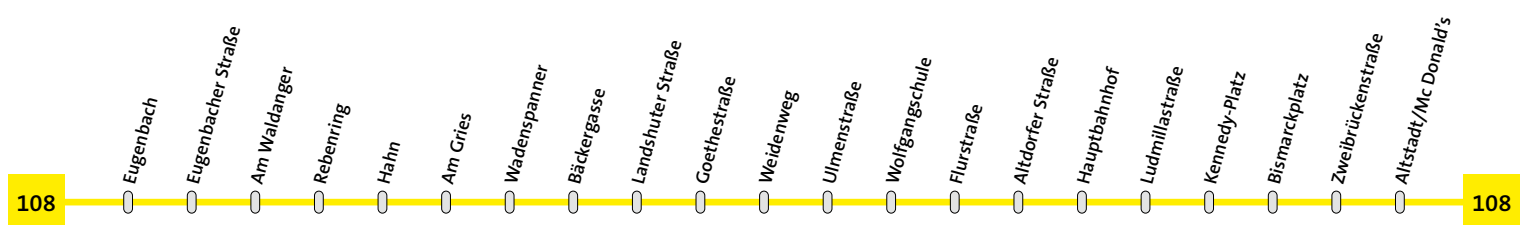

Linie	108	Eugenbach-Hauptbahnhof-Altstadt	Sonn- und Feiertag

Eugenbach	21.17	22.17	23.17
Eugenbacher Straße	21.18	22.18	23.18
Am Waldanger	21.18	22.18	23.18
Rebenring	21.19	22.19	23.19
Hahn	21.20	22.20	23.20
Am Gries	21.21	22.21	23.21
Wadenspanner	21.22	22.22	23.22
Bäckergasse	21.23	22.23	23.23
Landshuter Straße	21.24	22.24	23.24
Goethestraße	21.25	22.25	23.25
Weidenweg	21.26	22.26	23.26
Ulmenstraße	21.27	22.27	23.27
Wolfgangschule	21.28	22.28	23.28
Flurstraße	21.29	22.29	23.29
Altdorfer Straße	21.30	22.30	23.30
Hauptbahnhof	21.32	22.32	23.32
Ludmillastraße	21.33	22.33	23.33
Kennedy-Platz	21.34	22.34	23.34
Bismarckplatz	21.35	22.35	23.35
Zweibrückenstraße	21.36	22.36	23.36
Altstadt/Mc Donald's	21.37	22.37	23.37