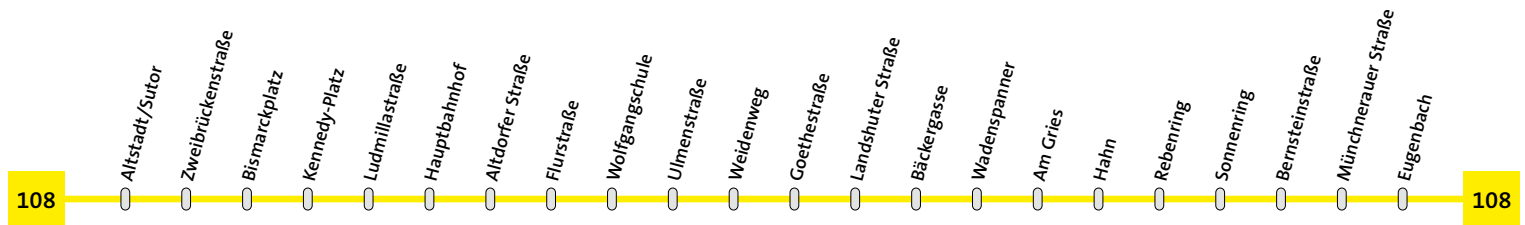

Linie	108	Eugenbach-Hauptbahnhof-Altstadt	Freitag/Samstag
--------------	------------	--	------------------------

Eugenbach	21.17	22.17	23.17	0.17	1.17	2.17	3.17
Eugenbacher Straße	21.18	22.18	23.18	0.18	1.18	2.18	3.18
Am Waldanger	21.18	22.18	23.18	0.18	1.18	2.18	3.18
Rebenring	21.19	22.19	23.19	0.19	1.19	2.19	
Hahn	21.20	22.20	23.20	0.20	1.20	2.20	
Am Gries	21.21	22.21	23.21	0.21	1.21	2.21	
Wadenspanner	21.22	22.22	23.22	0.22	1.22	2.22	
Bäckergasse	21.23	22.23	23.23	0.23	1.23	2.23	
Landshuter Straße	21.24	22.24	23.24	0.24	1.24	2.24	
Goethestraße	21.25	22.25	23.25	0.25	1.25	2.25	
Weidenweg	21.26	22.26	23.26	0.26	1.26	2.26	
Ulmenstraße	21.27	22.27	23.27	0.27	1.27	2.27	
Wolfgangschule	21.28	22.28	23.28	0.28	1.28	2.28	
Flurstraße	21.29	22.29	23.29	0.29	1.29	2.29	
Altdorfer Straße	21.30	22.30	23.30	0.30	1.30	2.30	
Hauptbahnhof	21.32	22.32	23.32	0.32	1.32	2.32	
Ludmillastraße	21.33	22.33	23.33	0.33	1.33	2.33	
Kennedy-Platz	21.34	22.34	23.34	0.34	1.34	2.34	
Bismarckplatz	21.35	22.35	23.35	0.35	1.35	2.35	
Zweibrückenstraße	21.36	22.36	23.36	0.36	1.36	2.36	
Altstadt/Mc Donald's	21.37	22.37	23.37	0.37	1.37	2.37	

173

188T

Linie	108	Altstadt-Hauptbahnhof-Eugenbach	Sonn- und Feiertag
--------------	------------	--	---------------------------

Altstadt/Sutor	21.54	22.54	23.54
Zweibrückenstraße	21.55	22.55	23.55
Bismarckplatz	21.56	22.56	23.56
Kennedy-Platz	21.57	22.57	23.57
Ludmillastraße	21.58	22.58	23.58
Hauptbahnhof	21.00	22.00	23.00
Altdorfer Straße	21.02	22.02	23.02
Flurstraße	21.03	22.03	23.03
Wolfgangschule	21.04	22.04	23.04
Ulmenstraße	21.04	22.04	23.04
Weidenweg	21.05	22.05	23.05
Goethestraße	21.06	22.06	23.06
Landshuter Straße	21.06	22.06	23.06
Bäckergasse	21.07	22.07	23.07
Wadenspanner	21.08	22.08	23.08
Am Gries	21.09	22.09	23.09
Hahn	21.09	22.09	23.09
Rebenring	21.10	22.10	23.10
Sonnenring	21.11	22.11	23.11
Bernsteinstraße	21.12	22.12	23.12
Münchnerauer Str.	21.13	22.13	23.13
Eugenbach	21.14	22.14	23.14