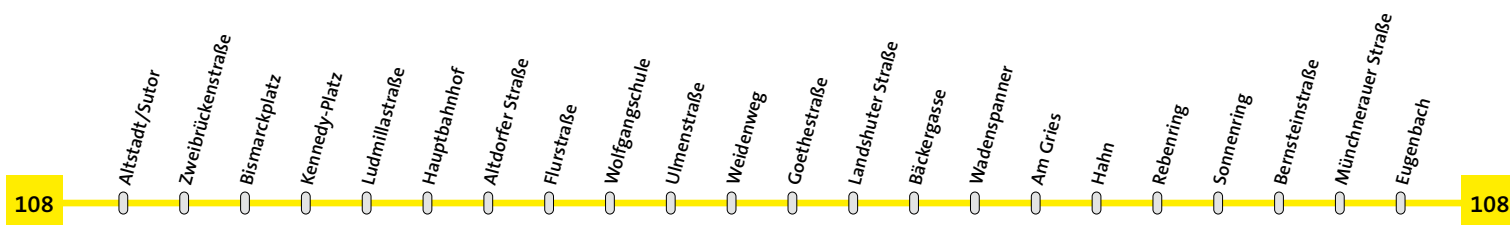

153

Linie 108	Eugenbach-Hauptbahnhof-Altstadt	Montag - Donnerstag
------------------	--	---------------------

Eugenbach	21.17	22.17	23.17
Eugenbacher Straße	21.18	22.18	23.18
Am Waldanger	21.18	22.18	23.18
Rebenring	21.19	22.19	23.19
Hahn	21.20	22.20	23.20
Am Gries	21.21	22.21	23.21
Wadenspanner	21.22	22.22	23.22
Bäckergasse	21.23	22.23	23.23
Landshuter Straße	21.24	22.24	23.24
Goethestraße	21.25	22.25	23.25
Weidenweg	21.26	22.26	23.26
Ulmenstraße	21.27	22.27	23.27
Wolfgangschule	21.28	22.28	23.28
Flurstraße	21.29	22.29	23.29
Altdorfer Straße	21.30	22.30	23.30
Hauptbahnhof	21.32	22.32	23.32
Ludmillastraße	21.33	22.33	23.33
Kennedy-Platz	21.34	22.34	23.34
Bismarckplatz	21.35	22.35	23.35
Zweibrückenstraße	21.36	22.36	23.36
Altstadt/Mc Donald's	21.37	22.37	23.37

172

Linie	108	Altstadt-Hauptbahnhof-Eugenbach	Freitag/Samstag
--------------	------------	--	------------------------

Altstadt/Sutor	21.54	22.54	23.54	0.54	1.54	2.54
Zweibrückenstraße	21.55	22.55	23.55	0.55	1.55	2.55
Bismarckplatz	21.56	22.56	23.56	0.56	1.56	2.56
Kennedy-Platz	21.57	22.57	23.57	0.57	1.57	2.57
Ludmillastraße	21.58	22.58	23.58	0.58	1.58	2.58
Hauptbahnhof	21.00	22.00	23.00	0.00	1.00	2.00
Altdorfer Straße	21.02	22.02	23.02	0.02	1.02	2.02
Flurstraße	21.03	22.03	23.03	0.03	1.03	2.03
Wolfgangschule	21.04	22.04	23.04	0.04	1.04	2.04
Ulmenstraße	21.04	22.04	23.04	0.04	1.04	2.04
Weidenweg	21.05	22.05	23.05	0.05	1.05	2.05
Goethestraße	21.06	22.06	23.06	0.06	1.06	2.06
Landshuter Straße	21.06	22.06	23.06	0.06	1.06	2.06
Bäckergasse	21.07	22.07	23.07	0.07	1.07	2.07
Wadenspanner	21.08	22.08	23.08	0.08	1.08	2.08
Am Gries	21.09	22.09	23.09	0.09	1.09	2.09
Hahn	21.09	22.09	23.09	0.09	1.09	2.09
Rebenring	21.10	22.10	23.10	0.10	1.10	2.10
Sonnenring	21.11	22.11	23.11	0.11	1.11	2.11
Bernsteinstraße	21.12	22.12	23.12	0.12	1.12	2.12
Münchnerauer Str.	21.13	22.13	23.13	0.13	1.13	2.13
Eugenbach	21.14	22.14	23.14	0.14	1.14	2.14