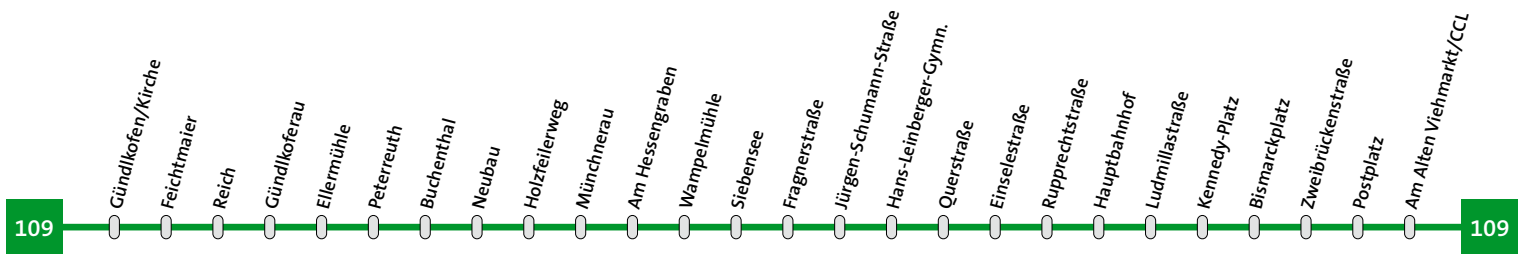

175

109

Linie 109	Am Alten Viehmarkt-Altstadt-Hauptbahnhof-Münchnerau-Gündlkoferau	Sonn- und Feiertag
------------------	---	---------------------------

Am Alten Viehmarkt/CCL	21.56	23.26
Maximilianstraße	21.57	23.27
Regierungsplatz	21.57	23.27
Altstadt/Sutor	21.59	23.29
Zweibrückenstraße	22.00	23.30
Bismarckplatz	22.01	23.31
Kennedy-Platz	22.02	23.32
Ludmillastraße	22.03	23.33
Hauptbahnhof	22.05	23.35
Oberndorferstraße	22.07	23.37
Wirtschaftsschule	22.08	23.38
Löschenbrandstraße	22.09	23.39
Fragnerstraße	22.10	23.40
Siebensee	22.11	23.41
Wampelmühle	22.12	23.42
Am Hessengraben	22.13	23.43
Münchnerau	22.14	23.44
Holzfeilerweg	22.15	23.45
Neubau	22.16	23.46
Buchenthal	22.17	23.47
Peterreuth	22.18	23.48
Ellermühle	22.19	23.49
Gündlkoferau	22.20	23.50
Reich	22.21	23.51
Feichtmaier	22.22	23.52
Gündlkofen/Kirche	22.24	23.54

Linie 109	Gündlkoferau-Münchnerau-Hauptbahnhof-Am Alten Viehmarkt	Sonn- und Feiertag
------------------	--	---------------------------

Gündlkofen/Kirche	21.29	22.59
Feichtmaier	21.31	23.01
Reich	21.32	23.02
Gündlkoferau	21.33	23.03
Ellermühle	21.34	23.04
Peterreuth	21.35	23.05
Buchenthal	21.36	23.06
Neubau	21.37	23.07
Holzfeilerweg	21.38	23.08
Münchnerau	21.39	23.09
Am Hessengraben	21.40	23.10
Wampelmühle	21.41	23.11
Siebensee	21.42	23.12
Fragnerstraße	21.43	23.13
Jürgen-Schumann-Str.	21.44	23.14
Hans-Leinb.-Gymn.	21.45	23.15
Querstraße	21.46	23.16
Einselestraße	21.47	23.17
Rupprechtstraße	21.48	23.18
Hauptbahnhof	21.50	23.20
Ludmillastraße	21.51	23.21
Kennedy-Platz	21.52	23.22
Bismarckplatz	21.53	23.23
Zweibrückenstraße	21.54	23.24
Postplatz	21.55	23.25
Am Alten Viehmarkt/CCL	21.56	23.26