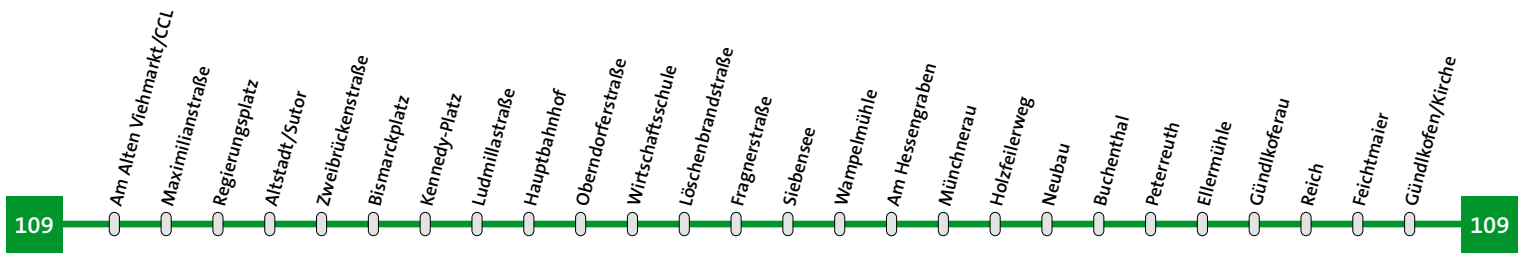

Linie 109 Gündlkoferau-Münchnerau-Hauptbahnhof-Am Alten Viehmarkt Freitag/Samstag

Gündlkofen/Kirche	21.29	22.59
Feichtmaier	21.31	23.01
Reich	21.32	23.02
Gündlkoferau	21.33	23.03
Ellermühle	21.34	23.04
Peterreuth	21.35	23.05
Buchenthal	21.36	23.06
Neubau	21.37	23.07
Holzfeilerweg	21.38	23.08
Münchnerau	21.39	23.09
Am Hessengraben	21.40	23.10
Wampelmühle	21.41	23.11
Siebensee	21.42	23.12
Fragnerstraße	21.43	23.13
Jürgen-Schumann-Str.	21.44	23.14
Hans-Leinb.-Gymn.	21.45	23.15
Querstraße	21.46	23.16
Einselestraße	21.47	23.17
Rupprechtstraße	21.48	23.18
Hauptbahnhof	21.50	23.20
Ludmillastraße	21.51	23.21
Kennedy-Platz	21.52	23.22
Bismarckplatz	21.53	23.23
Zweibrückenstraße	21.54	23.24
Postplatz	21.55	23.25
Am Alten Viehmarkt/CCL	21.56	23.26

175

109

Linie 109	Am Alten Viehmarkt-Altstadt-Hauptbahnhof-Münchnerau-Gündlkoferau	Sonn- und Feiertag
------------------	---	---------------------------

Am Alten Viehmarkt/CCL	21.56	23.26
Maximilianstraße	21.57	23.27
Regierungsplatz	21.57	23.27
Altstadt/Sutor	21.59	23.29
Zweibrückenstraße	22.00	23.30
Bismarckplatz	22.01	23.31
Kennedy-Platz	22.02	23.32
Ludmillastraße	22.03	23.33
Hauptbahnhof	22.05	23.35
Oberndorferstraße	22.07	23.37
Wirtschaftsschule	22.08	23.38
Löschenbrandstraße	22.09	23.39
Fragnerstraße	22.10	23.40
Siebensee	22.11	23.41
Wampelmühle	22.12	23.42
Am Hessengraben	22.13	23.43
Münchnerau	22.14	23.44
Holzfeilerweg	22.15	23.45
Neubau	22.16	23.46
Buchenthal	22.17	23.47
Peterreuth	22.18	23.48
Ellermühle	22.19	23.49
Gündlkoferau	22.20	23.50
Reich	22.21	23.51
Feichtmaier	22.22	23.52
Gündlkofen/Kirche	22.24	23.54