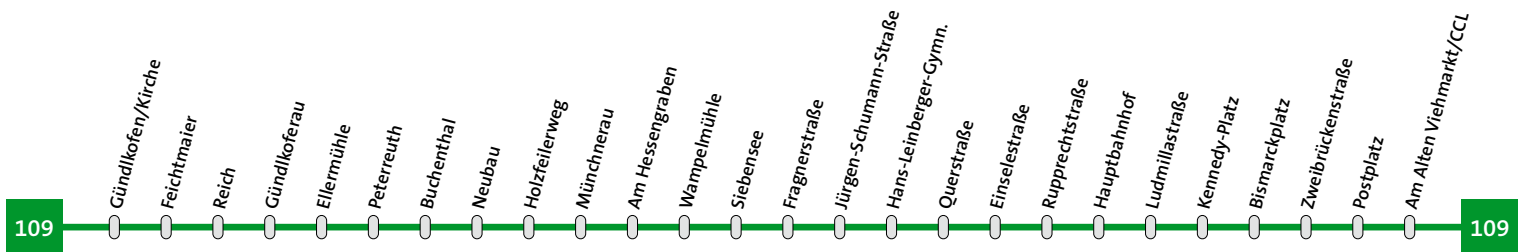

154

Linie 109 Am Alten Viehmarkt-Altstadt-Hauptbahnhof-Münchnerau-Gündlkoferau Montag - Donnerstag

Am Alten Viehmarkt/CCL	21.56	23.26
Maximilianstraße	21.57	23.27
Regierungsplatz	21.57	23.27
Altstadt/Sutor	21.59	23.29
Zweibrückenstraße	22.00	23.30
Bismarckplatz	22.01	23.31
Kennedy-Platz	22.02	23.32
Ludmillastraße	22.03	23.33
Hauptbahnhof	22.05	23.35
Oberndorferstraße	22.07	23.37
Wirtschaftsschule	22.08	23.38
Löschenbrandstraße	22.09	23.39
Fragnerstraße	22.10	23.40
Siebensee	22.11	23.41
Wampelmühle	22.12	23.42
Am Hessengraben	22.13	23.43
Münchnerau	22.14	23.44
Holzfeilerweg	22.15	23.45
Neubau	22.16	23.46
Buchenthal	22.17	23.47
Peterreuth	22.18	23.48
Ellermühle	22.19	23.49
Gündlkoferau	22.20	23.50
Reich	22.21	23.51
Feichtmaier	22.22	23.52
Gündlkofen/Kirche	22.24	23.54

155

Linie 109 Gündlkoferau-Münchnerau-Hauptbahnhof-Am Alten Viehmarkt Montag - Donnerstag

Gündlkofen/Kirche	21.29	22.59
Feichtmaier	21.31	23.01
Reich	21.32	23.02
Gündlkoferau	21.33	23.03
Ellermühle	21.34	23.04
Peterreuth	21.35	23.05
Buchenthal	21.36	23.06
Neubau	21.37	23.07
Holzfeilerweg	21.38	23.08
Münchnerau	21.39	23.09
Am Hessengraben	21.40	23.10
Wampelmühle	21.41	23.11
Siebensee	21.42	23.12
Fragnerstraße	21.43	23.13
Jürgen-Schumann-Str.	21.44	23.14
Hans-Leinb.-Gymn.	21.45	23.15
Querstraße	21.46	23.16
Einselestraße	21.47	23.17
Rupprechtstraße	21.48	23.18
Hauptbahnhof	21.50	23.20
Ludmillastraße	21.51	23.21
Kennedy-Platz	21.52	23.22
Bismarckplatz	21.53	23.23
Zweibrückenstraße	21.54	23.24
Postplatz	21.55	23.25
Am Alten Viehmarkt/CCL	21.56	23.26