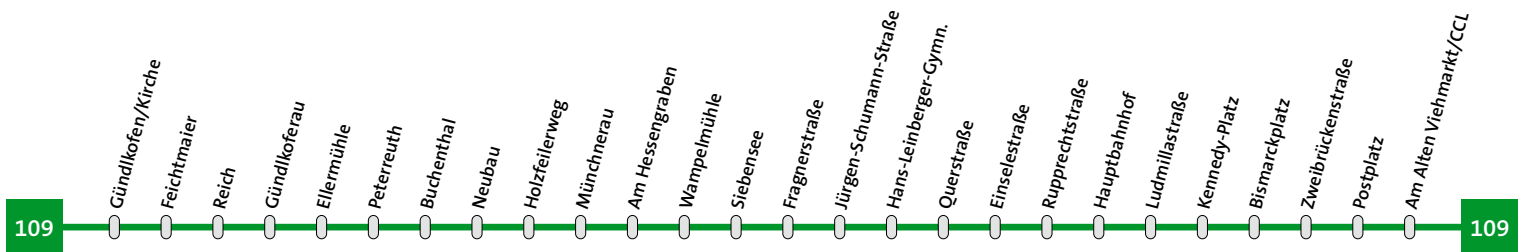

174

Linie 109 Am Alten Viehmarkt-Altstadt-Hauptbahnhof-Münchnerau-Gündlkoferau Freitag/Samstag

Am Alten Viehmarkt/CCL	21.56	23.26
Maximilianstraße	21.57	23.27
Regierungsplatz	21.57	23.27
Altstadt/Sutor	21.59	23.29
Zweibrückenstraße	22.00	23.30
Bismarckplatz	22.01	23.31
Kennedy-Platz	22.02	23.32
Ludmillastraße	22.03	23.33
Hauptbahnhof	22.05	23.35
Oberndorferstraße	22.07	23.37
Wirtschaftsschule	22.08	23.38
Löschenbrandstraße	22.09	23.39
Fragnerstraße	22.10	23.40
Siebensee	22.11	23.41
Wampelmühle	22.12	23.42
Am Hessengraben	22.13	23.43
Münchnerau	22.14	23.44
Holzfeilerweg	22.15	23.45
Neubau	22.16	23.46
Buchenthal	22.17	23.47
Peterreuth	22.18	23.48
Ellermühle	22.19	23.49
Gündlkoferau	22.20	23.50
Reich	22.21	23.51
Feichtmaier	22.22	23.52
Gündlkofen/Kirche	22.24	23.54

Linie 109 Gündlkoferau-Münchnerau-Hauptbahnhof-Am Alten Viehmarkt Freitag/Samstag

Gündlkofen/Kirche	21.29	22.59
Feichtmaier	21.31	23.01
Reich	21.32	23.02
Gündlkoferau	21.33	23.03
Ellermühle	21.34	23.04
Peterreuth	21.35	23.05
Buchenthal	21.36	23.06
Neubau	21.37	23.07
Holzfeilerweg	21.38	23.08
Münchnerau	21.39	23.09
Am Hessengraben	21.40	23.10
Wampelmühle	21.41	23.11
Siebensee	21.42	23.12
Fragnerstraße	21.43	23.13
Jürgen-Schumann-Str.	21.44	23.14
Hans-Leinb.-Gymn.	21.45	23.15
Querstraße	21.46	23.16
Einselestraße	21.47	23.17
Rupprechtstraße	21.48	23.18
Hauptbahnhof	21.50	23.20
Ludmillastraße	21.51	23.21
Kennedy-Platz	21.52	23.22
Bismarckplatz	21.53	23.23
Zweibrückenstraße	21.54	23.24
Postplatz	21.55	23.25
Am Alten Viehmarkt/CCL	21.56	23.26