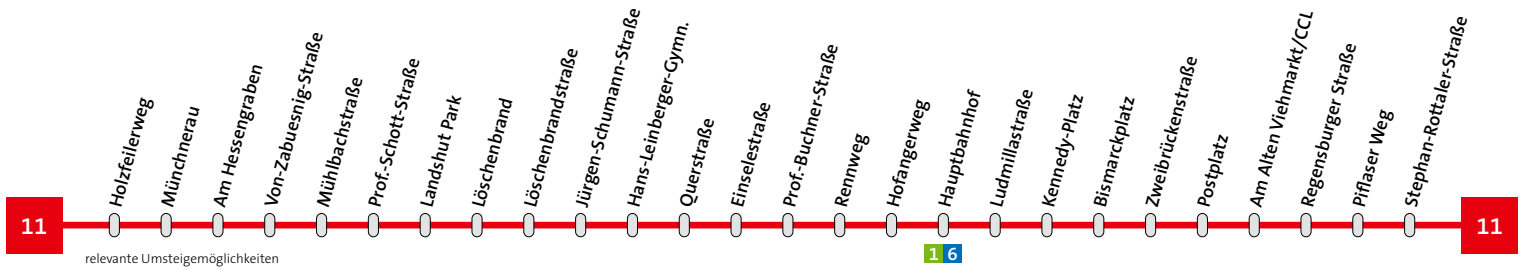

62

Linie	11	Münchnerau-Hbf-Am Alten Viehmarkt/CCL-Piflaser Weg	Montag - Freitag