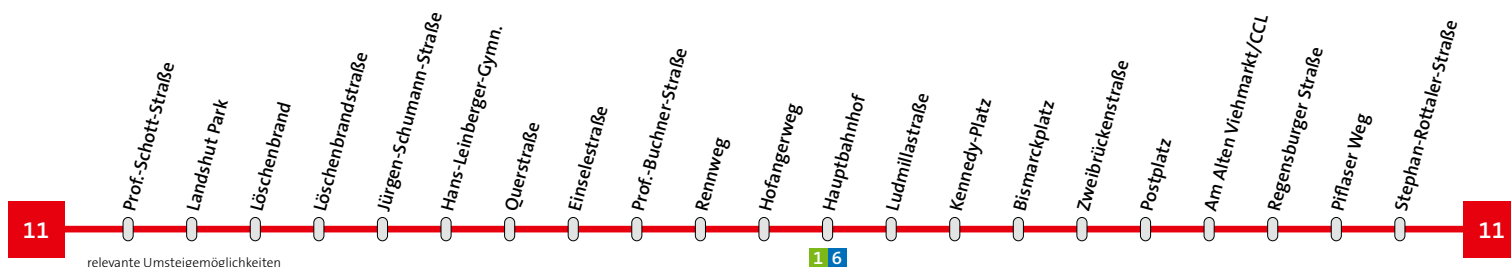

Linie	11 Landshut Park-Hbf-Am Alten Viehmarkt/CCL-Piflaser Weg										Samstag							
Prof.-Schott-Straße	16.00		17.00		18.00		19.00		20.00									
Landshut Park	16.01		17.01		18.01		19.01		20.01									
Löschenbrand	16.06		17.06		18.06		19.06		20.06									
Löschenbrandstraße	16.07		17.07		18.07		19.07		20.07									
Jürgen-Schumann-Str.	16.08		17.08		18.08		19.08		20.08									
Hans-Leinb.-Gymn.	16.09		17.09		18.09		19.09		20.09									
Querstraße	16.10		17.10		18.10		19.10		20.10									
Einselestraße	16.11		17.11		18.11		19.11		20.11									
Prof.-Buchner-Straße	16.12		17.12		18.12		19.12		20.12									
Rennweg	16.13		17.13		18.13		19.13		20.13									
Hofangerweg	16.14		17.14		18.14		19.14		20.14									
Hauptbahnhof	16.17	16.47	17.17	17.47	18.17	18.47	19.17	19.47	20.17									
Ludmillastraße	16.19	16.49	17.19	17.49	18.19	18.49	19.19	19.49	20.19									
Kennedy-Platz	16.20	16.50	17.20	17.50	18.20	18.50	19.20	19.50	20.20									
Bismarckplatz	16.22	16.52	17.22	17.52	18.22	18.52	19.22	19.52	20.22									
Zweibrückenstraße	16.23	16.53	17.23	17.53	18.23	18.53	19.23	19.53	20.23									
Postplatz	16.24	16.54	17.24	17.54	18.24	18.54	19.24	19.54	20.24									
Am Alten Viehmarkt/CCL	16.25	16.55	17.25	17.55	18.25	18.55	19.25	19.55	20.25									
Regensburger Straße	16.29	16.59	17.29	17.59	18.29	18.59	19.29	19.59	20.29									
Piflaser Weg	16.30	17.00	17.30	18.00	18.30	19.00	19.30	20.00	20.30									
Steph.-Rottaler-Str.	16.31	17.01	17.31	18.01	18.31	19.01	19.31	20.01	20.31