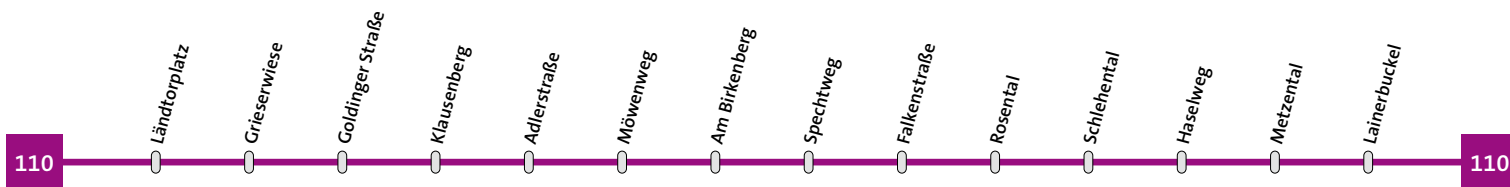

158

<b>Linie 110</b>	<b>Metzenthal-Ländtorplatz</b>	<b>Montag - Donnerstag</b>
------------------	--------------------------------	----------------------------

Lainerbuckel	21.28
Metzenthal	21.29
Haselweg	21.29
Schlehental	21.30
Goldinger Straße	21.32
Grieserwiese	21.33
Ländtorplatz	21.35

159

<b>Linie 110</b>	<b>Ländtorplatz-Metzenthal</b>	<b>Montag - Donnerstag</b>
------------------	--------------------------------	----------------------------

Ländtorplatz	21.13
Grieserwiese	21.15
Goldinger Straße	21.17
Klausenberg	21.18
Adlerstraße	21.18
Möwenweg	21.19
Am Birkenberg	21.20
Spechtweg	21.21
Falkenstraße	21.22
Rosental	21.23
Schlehental	21.24
Haselweg	21.25
Metzenthal	21.25
Lainerbuckel	21.26

178

<b>Linie 110</b>	<b>Metzenthal-Ländtorplatz</b>	<b>Freitag/Samstag</b>
------------------	--------------------------------	------------------------

Lainerbuckel	21.28	22.58	0.28
Metzenthal	21.29	22.59	0.29
Haselweg	21.29	22.59	0.29
Schlehenental	21.30	23.00	0.30
Goldinger Straße	21.32	23.02	0.32
Grieserwiese	21.33	23.03	0.33
Ländtorplatz	21.35	23.05	0.35

<b>Linie 110</b>	<b>Ländtorplatz-Metzenthal</b>	<b>Freitag/Samstag</b>
------------------	--------------------------------	------------------------

Ländtorplatz	21.13	22.43	0.13
Grieserwiese	21.15	22.45	0.15
Goldinger Straße	21.17	22.47	0.17
Klausenberg	21.18	22.48	0.18
Adlerstraße	21.18	22.48	0.18
Möwenweg	21.19	22.49	0.19
Am Birkenberg	21.20	22.50	0.20
Spechtweg	21.21	22.51	0.21
Falkenstraße	21.22	22.52	0.22
Rosental	21.23	22.53	0.23
Schlehenental	21.24	22.54	0.24
Haselweg	21.25	22.55	0.25
Metzenthal	21.25	22.55	0.25
Lainerbuckel	21.26	22.56	0.26