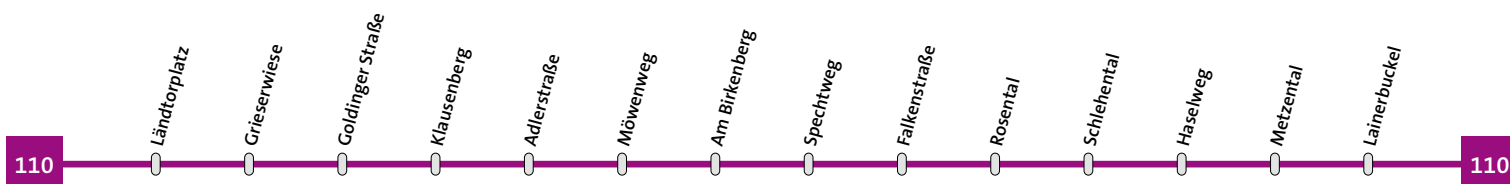

158

Linie 110	Metzenthal-Ländtorplatz	Montag - Donnerstag
------------------	--------------------------------	----------------------------

Lainerbuckel	21.28
Metzenthal	21.29
Haselweg	21.29
Schlehental	21.30
Goldinger Straße	21.32
Grieserwiese	21.33
Ländtorplatz	21.35

159

Linie 110	Ländtorplatz-Metzenthal	Montag - Donnerstag
------------------	--------------------------------	----------------------------

Ländtorplatz	21.13
Grieserwiese	21.15
Goldinger Straße	21.17
Klausenberg	21.18
Adlerstraße	21.18
Möwenweg	21.19
Am Birkenberg	21.20
Spechtweg	21.21
Falkenstraße	21.22
Rosental	21.23
Schlehental	21.24
Haselweg	21.25
Metzenthal	21.25
Lainerbuckel	21.26

178

Linie 110	Metzenthal-Ländtorplatz	Freitag/Samstag
------------------	--------------------------------	------------------------

Lainerbuckel	21.28	22.58	0.28
Metzenthal	21.29	22.59	0.29
Haselweg	21.29	22.59	0.29
Schlehenental	21.30	23.00	0.30
Goldinger Straße	21.32	23.02	0.32
Grieserwiese	21.33	23.03	0.33
Ländtorplatz	21.35	23.05	0.35

markierte Fahrten entfallen!

Linie 110	Ländtorplatz-Metzenthal	Freitag/Samstag
------------------	--------------------------------	------------------------

Ländtorplatz	21.13	22.43	0.13
Grieserwiese	21.15	22.45	0.15
Goldinger Straße	21.17	22.47	0.17
Klausenberg	21.18	22.48	0.18
Adlerstraße	21.18	22.48	0.18
Möwenweg	21.19	22.49	0.19
Am Birkenberg	21.20	22.50	0.20
Spechtweg	21.21	22.51	0.21
Falkenstraße	21.22	22.52	0.22
Rosental	21.23	22.53	0.23
Schlehenental	21.24	22.54	0.24
Haselweg	21.25	22.55	0.25
Metzenthal	21.25	22.55	0.25
Lainerbuckel	21.26	22.56	0.26