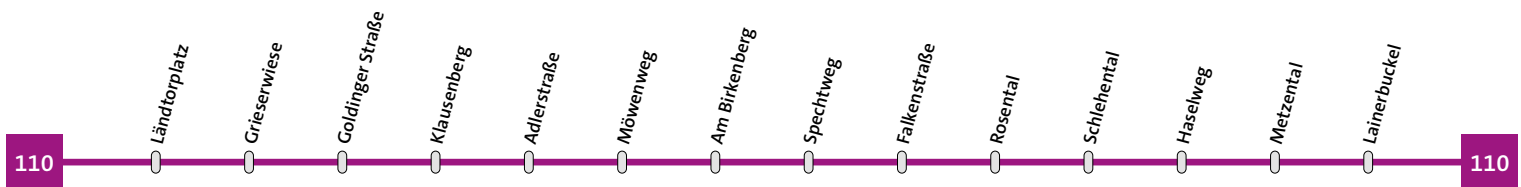

148

Linie 110	Metzenthal-Ländtorplatz	Montag - Donnerstag
------------------	--------------------------------	----------------------------

Lainerbuckel	21.28
Metzenthal	21.29
Haselweg	21.29
Schlehenental	21.30
Goldinger Straße	21.32
Grieserwiese	21.33
Ländtorplatz	21.35

149

Linie 110	Ländtorplatz-Metzenthal	Montag - Donnerstag
------------------	--------------------------------	----------------------------

Ländtorplatz	21.13
Grieserwiese	21.15
Goldinger Straße	21.17
Klausenberg	21.18
Adlerstraße	21.18
Möwenweg	21.19
Am Birkenberg	21.20
Spechtweg	21.21
Falkenstraße	21.22
Rosental	21.23
Schlehenental	21.24
Haselweg	21.25
Metzenthal	21.25
Lainerbuckel	21.26

169T

Linie 110	Metzenthal-Ländtorplatz	Freitag/Samstag
------------------	--------------------------------	------------------------

Lainerbuckel	21.28	22.58	0.28
Metzenthal	21.29	22.59	0.29
Haselweg	21.29	22.59	0.29
Schlehtental	21.30	23.00	0.30
Goldinger Straße	21.32	23.02	0.32
Grieserwiese	21.33	23.03	0.33
Ländtorplatz	21.35	23.05	0.35

Linie 110	Ländtorplatz-Metzenthal	Freitag/Samstag
------------------	--------------------------------	------------------------

Ländtorplatz	21.13	22.43	0.13
Grieserwiese	21.15	22.45	0.15
Goldinger Straße	21.17	22.47	0.17
Klausenberg	21.18	22.48	0.18
Adlerstraße	21.18	22.48	0.18
Möwenweg	21.19	22.49	0.19
Am Birkenberg	21.20	22.50	0.20
Spechtweg	21.21	22.51	0.21
Falkenstraße	21.22	22.52	0.22
Rosental	21.23	22.53	0.23
Schlehtental	21.24	22.54	0.24
Haselweg	21.25	22.55	0.25
Metzenthal	21.25	22.55	0.25
Lainerbuckel	21.26	22.56	0.26