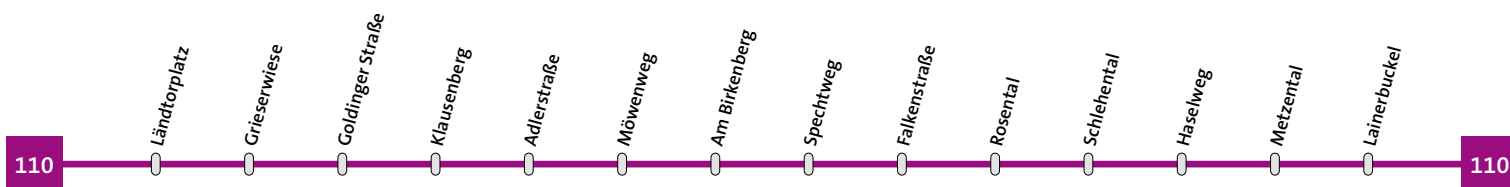

158

Linie 110	Metzenthal-Ländtorplatz	Montag - Donnerstag
------------------	--------------------------------	----------------------------

Lainerbuckel	21.28
Metzenthal	21.29
Haselweg	21.29
Schlehental	21.30
Goldinger Straße	21.32
Grieserwiese	21.33
Ländtorplatz	21.35

159

Linie 110	Ländtorplatz-Metzenthal	Montag - Donnerstag
------------------	--------------------------------	----------------------------

Ländtorplatz	21.13
Grieserwiese	21.15
Goldinger Straße	21.17
Klausenberg	21.18
Adlerstraße	21.18
Möwenweg	21.19
Am Birkenberg	21.20
Spechtweg	21.21
Falkenstraße	21.22
Rosental	21.23
Schlehental	21.24
Haselweg	21.25
Metzenthal	21.25
Lainerbuckel	21.26

178

Linie 110	Metzenthal-Ländtorplatz	Freitag/Samstag
------------------	--------------------------------	------------------------

Lainerbuckel	21.28	22.58	0.28
Metzenthal	21.29	22.59	0.29
Haselweg	21.29	22.59	0.29
Schlehenental	21.30	23.00	0.30
Goldinger Straße	21.32	23.02	0.32
Grieserwiese	21.33	23.03	0.33
Ländtorplatz	21.35	23.05	0.35

markierte Fahrten entfallen!

Linie 110	Ländtorplatz-Metzenthal	Freitag/Samstag
------------------	--------------------------------	------------------------

Ländtorplatz	21.13	22.43	0.13
Grieserwiese	21.15	22.45	0.15
Goldinger Straße	21.17	22.47	0.17
Klausenberg	21.18	22.48	0.18
Adlerstraße	21.18	22.48	0.18
Möwenweg	21.19	22.49	0.19
Am Birkenberg	21.20	22.50	0.20
Spechtweg	21.21	22.51	0.21
Falkenstraße	21.22	22.52	0.22
Rosental	21.23	22.53	0.23
Schlehenental	21.24	22.54	0.24
Haselweg	21.25	22.55	0.25
Metzenthal	21.25	22.55	0.25
Lainerbuckel	21.26	22.56	0.26