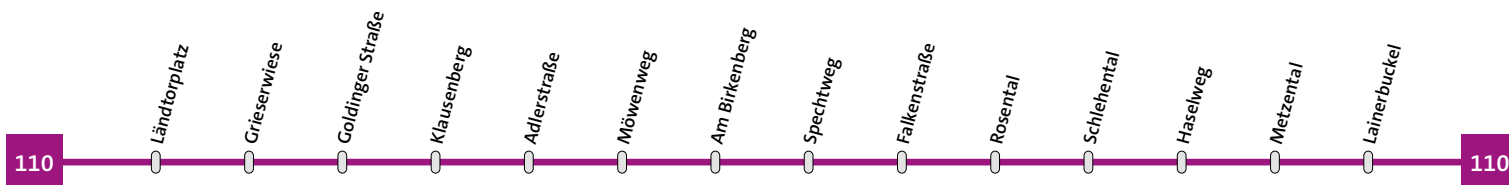

148

Linie 110	Metzenthal-Ländtorplatz	Montag - Donnerstag
------------------	--------------------------------	----------------------------

Lainerbuckel	21.28
Metzenthal	21.29
Haselweg	21.29
Schlehenental	21.30
Goldinger Straße	21.32
Grieserwiese	21.33
Ländtorplatz	21.35

149

Linie 110	Ländtorplatz-Metzenthal	Montag - Donnerstag
------------------	--------------------------------	----------------------------

Ländtorplatz	21.13
Grieserwiese	21.15
Goldinger Straße	21.17
Klausenberg	21.18
Adlerstraße	21.18
Möwenweg	21.19
Am Birkenberg	21.20
Spechtweg	21.21
Falkenstraße	21.22
Rosental	21.23
Schlehenental	21.24
Haselweg	21.25
Metzenthal	21.25
Lainerbuckel	21.26

169T

Linie 110	Metzenthal-Ländtorplatz	Freitag/Samstag
------------------	--------------------------------	------------------------

Lainerbuckel	21.28	22.58	0.28
Metzenthal	21.29	22.59	0.29
Haselweg	21.29	22.59	0.29
Schlehtental	21.30	23.00	0.30
Goldinger Straße	21.32	23.02	0.32
Grieserwiese	21.33	23.03	0.33
Ländtorplatz	21.35	23.05	0.35

Linie 110	Ländtorplatz-Metzenthal	Freitag/Samstag
------------------	--------------------------------	------------------------

Ländtorplatz	21.13	22.43	0.13
Grieserwiese	21.15	22.45	0.15
Goldinger Straße	21.17	22.47	0.17
Klausenberg	21.18	22.48	0.18
Adlerstraße	21.18	22.48	0.18
Möwenweg	21.19	22.49	0.19
Am Birkenberg	21.20	22.50	0.20
Spechtweg	21.21	22.51	0.21
Falkenstraße	21.22	22.52	0.22
Rosental	21.23	22.53	0.23
Schlehtental	21.24	22.54	0.24
Haselweg	21.25	22.55	0.25
Metzenthal	21.25	22.55	0.25
Lainerbuckel	21.26	22.56	0.26