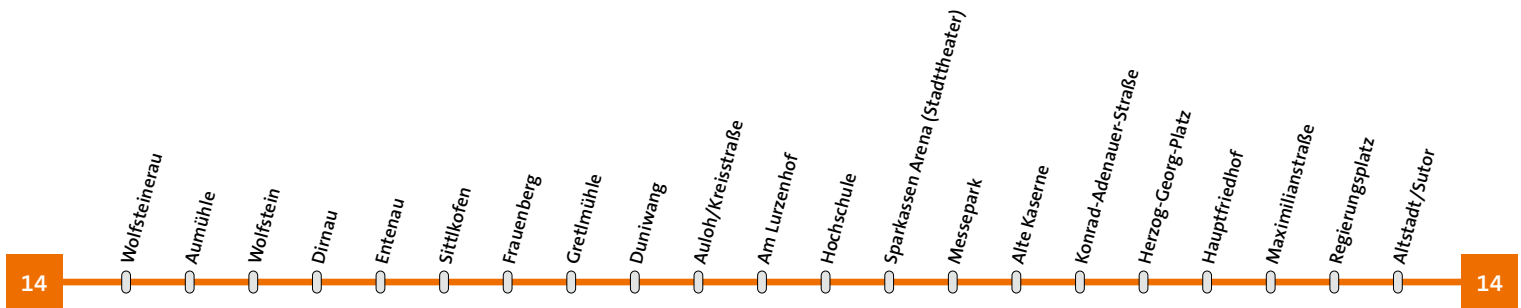

Linie	14 Wolfsteinerau-Gretlmühle/Frauenberg-Altstadt										Montag - Freitag
	a	e	a	#							
Wolfsteinerau	5.37	6.55	7.29	8.09	10.07	12.04		15.04	17.04		
Aumühle	5.38	6.56	7.30	8.10	10.08	12.05		15.05	17.05		
Wolfstein	5.38	6.57	7.31	8.11	10.09	12.06		15.06	17.06		
Dirnau	5.39	6.58	7.32	8.12	10.10	12.07		15.07	17.07		
Entenau	5.40	6.59	7.33	8.13	10.11	12.08		15.08	17.08		
Sittlkofen							13.13				
Frauenberg							13.15				
Gretlmühle	5.41	7.00	7.34	8.14	10.12	12.09	13.18	15.09	17.09		
Duniwang	5.42	7.01	7.35	8.15	10.13	12.10	13.19	15.10	17.10		
Auloh/Kreisstraße	5.43	7.03	7.36	8.16	10.14	12.11	13.20	15.11	17.11		
Am Lurzenhof	5.44	7.05	7.37	8.17	10.15	12.12	13.21	15.12	17.12		
Hochschule	5.45	7.07	7.38	8.18	10.16	12.13	13.22	15.13	17.13		
Sparkassen Arena (Stadttheater)	5.46	7.08	7.39	8.19	10.17	12.14	13.23	15.14	17.14		
Messepark	5.47	7.09	7.40	8.20	10.18	12.15	13.24	15.15	17.15		
Alte Kaserne	5.48	7.10	7.41	8.21	10.19	12.16	13.25	15.16	17.16		
Konrad-Aden.-Str.	5.49	7.12	7.42	8.22	10.20	12.17	13.26	15.17	17.17		
Herzog-Georg-Platz	5.50	7.13	7.43	8.23	10.21	12.18	13.27	15.18	17.18		
Hauptfriedhof	5.51	7.14	7.44	8.24	10.22	12.19	13.28	15.19	17.19		
Maximilianstraße	5.52	7.15	7.45	8.25	10.23	12.20	13.29	15.20	17.20		
Regierungsplatz	5.53	7.16	7.46	8.26	10.24	12.21	13.30	15.21	17.21		
Altstadt/Sutor	5.55	7.18	7.48	8.28	10.26	12.23	13.32	15.23	17.23		

a = nur an Schultagen e = nur an schulfreien Tagen
# = bei Bedarf über Frauenberg (tel. Anmeldung bis 9 Uhr, Fa. Speckner 09427/902173)