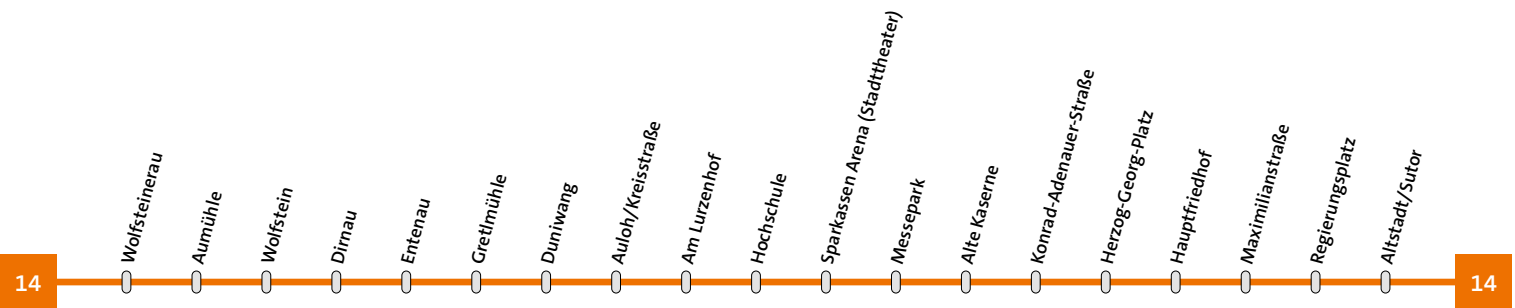

Linie 14 **Wolfsteinerau-Gretlmühle/Frauenberg-Altstadt** Montag - Freitag

	T	T	T	T	T	T	
Wolfsteinerau	5.34	8.04	10.04	12.04	13.04	15.04	17.04
Aumühle	5.35	8.05	10.05	12.05	13.05	15.05	17.05
Wolfstein	5.36	8.06	10.06	12.06	13.06	15.06	17.06
Dirnau	5.37	8.07	10.07	12.07	13.07	15.07	17.07
Entenau	5.38	8.08	10.08	12.08	13.08	15.08	17.08
Frauenberg	5.41	8.11	10.11	12.11	13.11	15.11	17.11
Gretlmühle	5.43	8.13	10.13	12.13	13.13	15.13	17.13
Duniwang	5.44	8.14	10.14	12.14	13.14	15.14	17.14
Auloh/Kreisstraße	5.45	8.15	10.15	12.15	13.15	15.15	17.15
Am Lurzenhof	5.46	8.16	10.16	12.16	13.16	15.16	17.16
Hochschule	5.47	8.17	10.17	12.17	13.17	15.17	17.17
Sparkassen Arena (Stadttheater)	5.48	8.18	10.18	12.18	13.18	15.18	17.18
Messepark	5.49	8.19	10.19	12.19	13.19	15.19	17.19
Alte Kaserne	5.50	8.20	10.20	12.20	13.20	15.20	17.20
Konrad-Aden.-Str.	5.53	8.23	10.23	12.23	13.23	15.23	17.23
Herzog-Georg-Platz	5.54	8.24	10.24	12.24	13.24	15.24	17.24
Hauptfriedhof	5.55	8.25	10.25	12.25	13.25	15.25	17.25
Maximilianstraße	5.57	8.27	10.27	12.27	13.27	15.27	17.27
Regierungsplatz	5.58	8.28	10.28	12.28	13.28	15.28	17.28
Altstadt/Sutor	6.02	8.32	10.32	12.32	13.32	15.32	17.32

markierter Bereich bei Taxifahrten
nur zum Aussteigen

T = Taxiverkehr > nur bei Bedarf nach vorheriger Anmeldung (spätestens 45 Minuten vor Abfahrtszeit) Taxi-Ruf (0871) 430660

Linie 14 **Altstadt-Gretlmühle/Frauenberg-Wolfsteinerau** Montag - Freitag