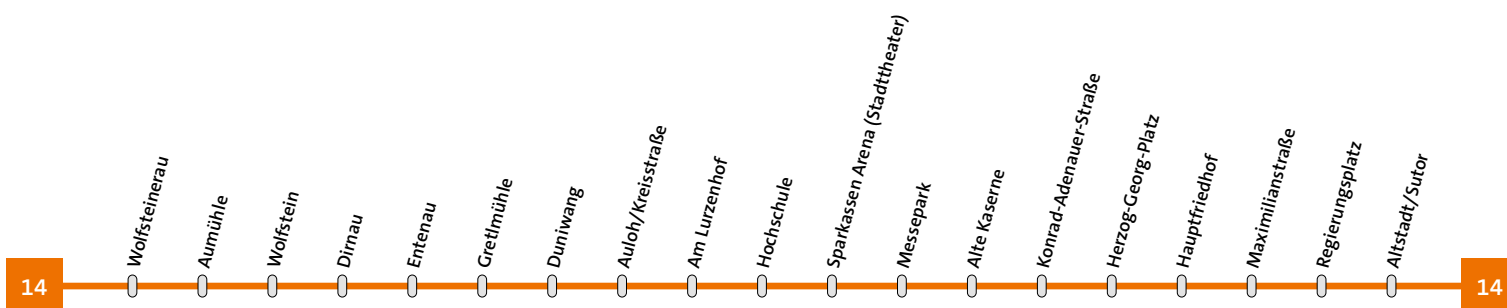

markierter Bereich bei Taxifahrten
nur zum Aussteigen

T = Taxiverkehr > nur bei Bedarf nach vorheriger Anmeldung (spätestens 45 Minuten vor Abfahrtszeit) Taxi-Ruf (0871) 430660

Linie 14 **Altstadt-Gretlmühle/Frauenberg-Wolfsteinerau** Montag - Freitag

markierter Bereich bei Taxifahrten
nur zum Einsteigen

T = Taxiverkehr > nur bei Bedarf nach vorheriger Anmeldung (spätestens 45 Minuten vor Abfahrtszeit) TF = Taxiverkehr nur am Freitag Taxi-Ruf (0871) 430660

Linie 14 Wolfsteinerau-Gretlmühle/Frauenberg-Altstadt Samstag

	T	T	T
Wolfsteinerau	7.34	10.04	12.04
Aumühle	7.35	10.05	12.05
Wolfstein	7.36	10.06	12.06
Dirnau	7.37	10.07	12.07
Entenau	7.38	10.08	12.08
Frauenberg	7.41	10.11	12.11
Gretlmühle	7.43	10.13	12.13
Duniwang	7.44	10.14	12.14
Auloh/Kreisstraße	7.45	10.15	12.15
Am Lurzenhof	7.46	10.16	12.16
Hochschule	7.47	10.17	12.17
Sparkassen Arena (Stadttheater)	7.48	10.18	12.18
Messepark	7.49	10.19	12.19
Alte Kaserne	7.50	10.20	12.20
Konrad-Aden.-Str.	7.53	10.23	12.23
Herzog-Georg-Platz	7.54	10.24	12.24
Hauptfriedhof	7.55	10.25	12.25
Maximilianstraße	7.57	10.27	12.27
Regierungsplatz	7.58	10.28	12.28
Altstadt/Sutor	8.02	10.32	12.32

markierter Bereich bei Taxifahrten
nur zum Aussteigen

T = Taxiverkehr > nur bei Bedarf nach vorheriger Anmeldung (spätestens 45 Minuten vor Abfahrtszeit)

Taxi-Ruf (0871) 430660

Linie 14 Altstadt-Gretlmühle-Wolfsteinerau Samstag