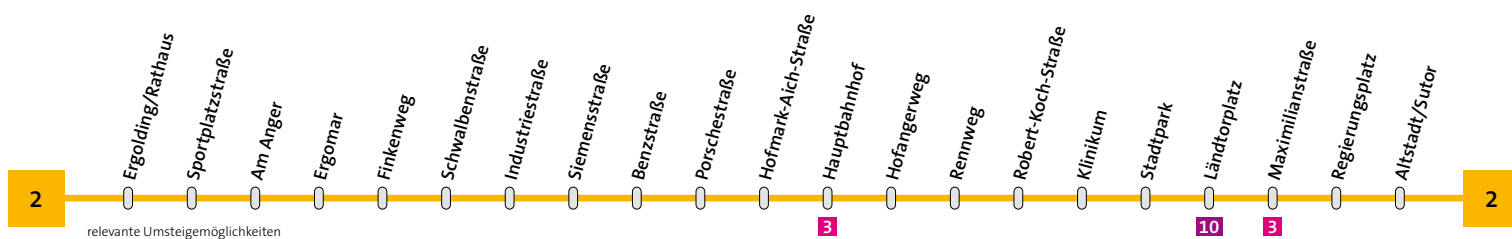

Linie	2 Ergolding-Hauptbahnhof-Ländtorplatz-Altstadt																Samstag	
Ergolding/Rathaus	15.50	16.20	16.50	17.20	17.50	18.20	18.50	19.20	19.50	20.20								
Sportplatzstraße	15.51	16.21	16.51	17.21	17.51	18.21	18.51	19.21	19.51	20.21								
Am Anger	15.52	16.22	16.52	17.22	17.52	18.22	18.52	19.22	19.52	20.22								
Ergomar	15.53	16.23	16.53	17.23	17.53	18.23	18.53	19.23	19.53	20.23								
Finkenweg	15.55	16.25	16.55	17.25	17.55	18.25	18.55	19.25	19.55	20.25								
Schwalbenstraße	15.56	16.26	16.56	17.26	17.56	18.26	18.56	19.26	19.56	20.26								
Industriestraße	15.58	16.28	16.58	17.28	17.58	18.28	18.58	19.28	19.58	20.28								
Siemensstraße	15.59	16.29	16.59	17.29	17.59	18.29	18.59	19.29	19.59	20.29								
Benzstraße	16.00	16.30	17.00	17.30	18.00	18.30	19.00	19.30	20.00	20.30								
Porschestraße	16.01	16.31	17.01	17.31	18.01	18.31	19.01	19.31	20.01	20.31								
Hofmark-Aich-Str.	16.02	16.32	17.02	17.32	18.02	18.32	19.02	19.32	20.02	20.32								
Hauptbahnhof	16.06	16.36	17.06	17.36	18.06	18.36	19.06	19.36	20.06	20.36								
Hofangerweg	16.08	16.38	17.08	17.38	18.08	18.38	19.08	19.38	20.08	20.38								
Rennweg	16.09	16.39	17.09	17.39	18.09	18.39	19.09	19.39	20.09	20.39								
Robert-Koch-Straße	16.10	16.40	17.10	17.40	18.10	18.40	19.10	19.40	20.10	20.40								
Klinikum	16.11	16.41	17.11	17.41	18.11	18.41	19.11	19.41	20.11	20.41								
Stadtpark	16.12	16.42	17.12	17.42	18.12	18.42	19.12	19.42	20.12	20.42								
Ländtorplatz	16.14	16.44	17.14	17.44	18.14	18.44	19.14	19.44	20.14	20.44								
Maximilianstraße	16.19	16.49	17.19	17.49	18.19	18.49	19.19	19.49	20.19	20.49								
Regierungsplatz	16.20	16.50	17.20	17.50	18.20	18.50	19.20	19.50	20.20	20.50								
Altstadt/Sutor	16.22	16.52	17.22	17.52	18.22	18.52	19.22	19.52	20.22	20.52