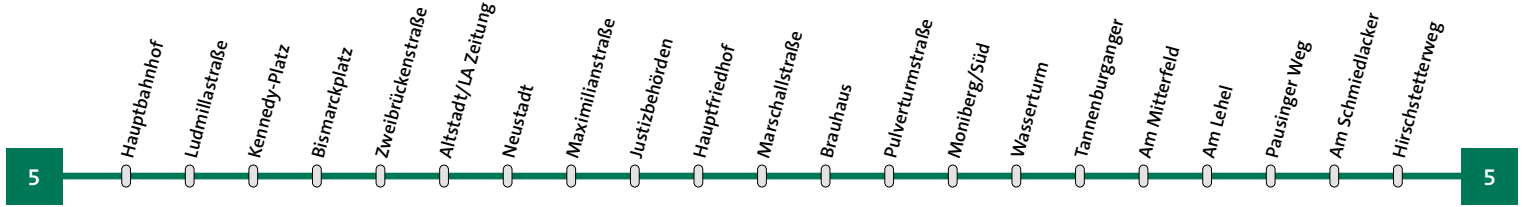

114

Linie	5	Hauptbahnhof-Altstadt-Moniberg	Sonn- und Feiertag

Hauptbahnhof	9.14	10.44	12.14	13.44	15.14	16.44	18.14
Ludmillastraße	9.15	10.45	12.15	13.45	15.15	16.45	18.15
Kennedy-Platz	9.16	10.46	12.16	13.46	15.16	16.46	18.16
Bismarckplatz	9.17	10.47	12.17	13.47	15.17	16.47	18.17
Zweibrückenstraße	9.18	10.48	12.18	13.48	15.18	16.48	18.18
Altstadt/LA Zeitung	9.19	10.49	12.19	13.49	15.19	16.49	18.19
Neustadt	9.20	10.50	12.20	13.50	15.20	16.50	18.20
Maximilianstraße	9.21	10.51	12.21	13.51	15.21	16.51	18.21
Justizbehörden	9.22	10.52	12.22	13.52	15.22	16.52	18.22
Hauptfriedhof	9.23	10.53	12.23	13.53	15.23	16.53	18.23
Marschallstraße	9.24	10.54	12.24	13.54	15.24	16.54	18.24
Brauhaus	9.25	10.55	12.25	13.55	15.25	16.55	18.25
Pulverturmstraße	9.26	10.56	12.26	13.56	15.26	16.56	18.26
Moniberg/Süd	9.27	10.57	12.27	13.57	15.27	16.57	18.27
Wasserturm	9.27	10.57	12.27	13.57	15.27	16.57	18.27
Tannenburganger	9.28	10.58	12.28	13.58	15.28	16.58	18.28
Am Mitterfeld	9.29	10.59	12.29	13.59	15.29	16.59	18.29
Am Lehel	8.00	9.30	11.00	12.30	14.00	15.30	17.00
Pausinger Weg	8.00	9.30	11.00	12.30	14.00	15.30	17.00
Am Schmiedlacker	8.01	9.31	11.01	12.31	14.01	15.31	17.01
Hirschstetterweg	8.02	9.32	11.02	12.32	14.02	15.32	17.02