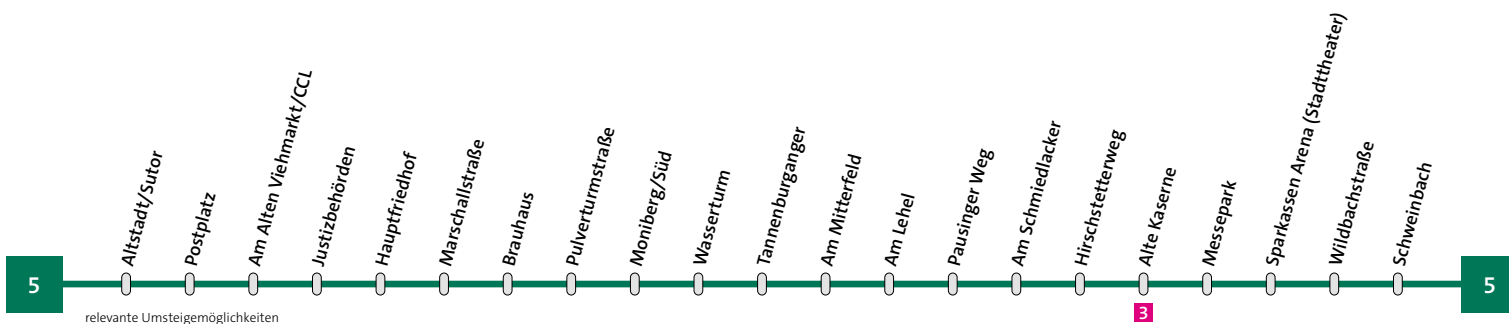

34

Linie 5 **Altstadt-Moniberg-Alte Kaserne-Schweinbach** Montag - Freitag

Altstadt/Sutor	6.20	7.20	8.20	9.20	10.20	11.20	12.20	13.20	14.20	15.20	16.20	17.20	18.20	19.20
Postplatz	6.21	7.21	8.21	9.21	10.21	11.21	12.21	13.21	14.21	15.21	16.21	17.21	18.21	19.21
Am Alten Viehmarkt/CCL	6.22	7.22	8.22	9.22	10.22	11.22	12.22	13.22	14.22	15.22	16.22	17.22	18.22	19.22
Justizbehörden	6.23	7.23	8.23	9.23	10.23	11.23	12.23	13.23	14.23	15.23	16.23	17.23	18.23	19.23
Hauptfriedhof	6.24	7.24	8.24	9.24	10.24	11.24	12.24	13.24	14.24	15.24	16.24	17.24	18.24	19.24
Marschallstraße	6.25	7.25	8.25	9.25	10.25	11.25	12.25	13.25	14.25	15.25	16.25	17.25	18.25	19.25
Brauhaus	6.26	7.26	8.26	9.26	10.26	11.26	12.26	13.26	14.26	15.26	16.26	17.26	18.26	19.26
Pulverturmstraße	6.27	7.27	8.27	9.27	10.27	11.27	12.27	13.27	14.27	15.27	16.27	17.27	18.27	19.27
Moniberg/Süd	6.28	7.28	8.28	9.28	10.28	11.28	12.28	13.28	14.28	15.28	16.28	17.28	18.28	19.28
Wasserturm	6.29	7.29	8.29	9.29	10.29	11.29	12.29	13.29	14.29	15.29	16.29	17.29	18.29	19.29
Tannenburganger	6.30	7.30	8.30	9.30	10.30	11.30	12.30	13.30	14.30	15.30	16.30	17.30	18.30	19.30
Am Mitterfeld	6.31	7.31	8.31	9.31	10.31	11.31	12.31	13.31	14.31	15.31	16.31	17.31	18.31	19.31
Am Lehel	6.32	7.32	8.32	9.32	10.32	11.32	12.32	13.32	14.32	15.32	16.32	17.32	18.32	19.32
Pausinger Weg	6.32	7.32	8.32	9.32	10.32	11.32	12.32	13.32	14.32	15.32	16.32	17.32	18.32	19.32
Am Schmiedlackner	6.33	7.33	8.33	9.33	10.33	11.33	12.33	13.33	14.33	15.33	16.33	17.33	18.33	19.33
Hirschstetterweg	6.34	7.34	8.34	9.34	10.34	11.34	12.34	13.34	14.34	15.34	16.34	17.34	18.34	19.34
Alte Kaserne	6.38	7.38	8.38	9.38	10.38	11.38	12.38	13.38	14.38	15.38	16.38	17.38	18.38	19.38
Messepark	6.39		8.39		10.39		12.39		14.39		16.39		18.39	
Sparkassen Arena (Stadttheater)	6.40		8.40		10.40		12.40		14.40		16.40		18.40	
Wildbachstraße	6.41		8.41		10.41		12.41		14.41		16.41		18.41	
Schweinbach	6.42		8.42		10.42		12.42		14.42		16.42		18.42	