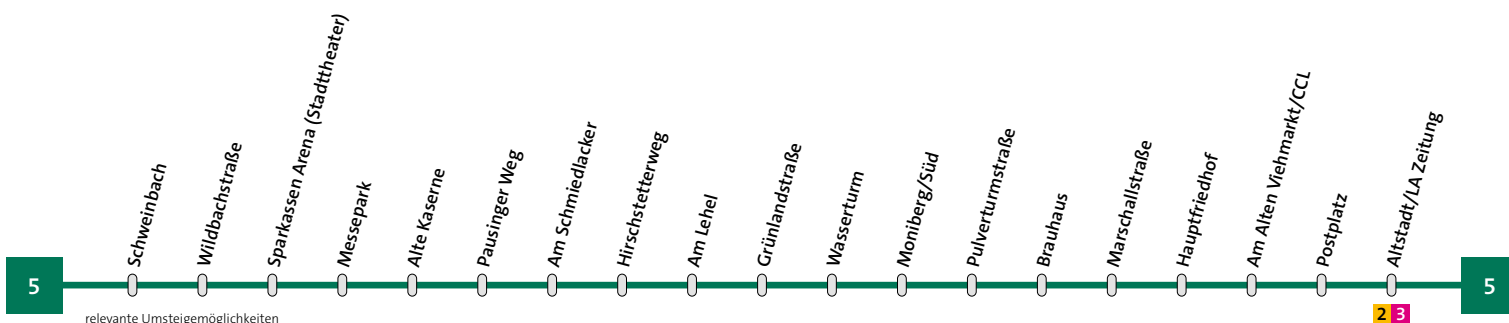

Schweinbach	6.51		8.51		10.51		12.51		14.51		16.51		18.51	
Wildbachstraße	6.52		8.52		10.52		12.52		14.52		16.52		18.52	
Sparkassen Arena (Stadttheater)	6.53		8.53		10.53		12.53		14.53		16.53		18.53	
Messepark	6.54		8.54		10.54		12.54		14.54		16.54		18.54	
Alte Kaserne	5.55	6.55	7.55	8.55	9.55	10.55	11.55	12.55	13.55	14.55	15.55	16.55	17.55	18.55
Pausinger Weg	5.59	6.59	7.59	8.59	9.59	10.59	11.59	12.59	13.59	14.59	15.59	16.59	17.59	18.59
Am Schmiedlackner	6.00	7.00	8.00	9.00	10.00	11.00	12.00	13.00	14.00	15.00	16.00	17.00	18.00	19.00
Hirschstetterweg	6.01	7.01	8.01	9.01	10.01	11.01	12.01	13.01	14.01	15.01	16.01	17.01	18.01	19.01
Am Lehel	6.03	7.03	8.03	9.03	10.03	11.03	12.03	13.03	14.03	15.03	16.03	17.03	18.03	19.03
Grünlandstraße	6.04	7.04	8.04	9.04	10.04	11.04	12.04	13.04	14.04	15.04	16.04	17.04	18.04	19.04
Wasserturm	6.05	7.05	8.05	9.05	10.05	11.05	12.05	13.05	14.05	15.05	16.05	17.05	18.05	19.05
Moniberg/Süd	6.06	7.06	8.06	9.06	10.06	11.06	12.06	13.06	14.06	15.06	16.06	17.06	18.06	19.06
Pulverturmstraße	6.07	7.07	8.07	9.07	10.07	11.07	12.07	13.07	14.07	15.07	16.07	17.07	18.07	19.07
Brauhaus	6.08	7.08	8.08	9.08	10.08	11.08	12.08	13.08	14.08	15.08	16.08	17.08	18.08	19.08
Marschallstraße	6.09	7.09	8.09	9.09	10.09	11.09	12.09	13.09	14.09	15.09	16.09	17.09	18.09	19.09
Hauptfriedhof	6.10	7.10	8.10	9.10	10.10	11.10	12.10	13.10	14.10	15.10	16.10	17.10	18.10	19.10
Am Alten Viehmarkt/CCL	6.12	7.12	8.12	9.12	10.12	11.12	12.12	13.12	14.12	15.12	16.12	17.12	18.12	19.12
Postplatz	6.13	7.13	8.13	9.13	10.13	11.13	12.13	13.13	14.13	15.13	16.13	17.13	18.13	19.13
Altstadt/LA Zeitung	6.15	7.15	8.15	9.15	10.15	11.15	12.15	13.15	14.15	15.15	16.15	17.15	18.15	19.15