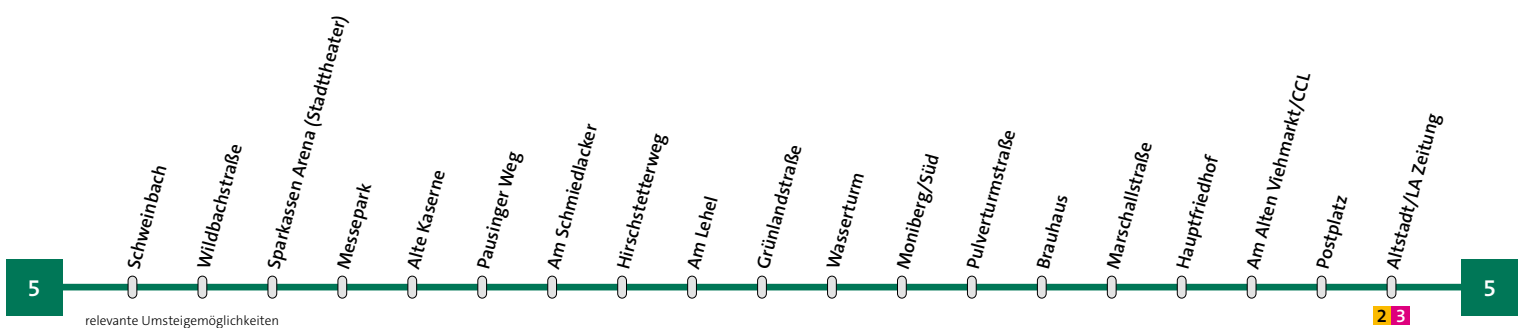

Schweinbach	8.51				11.51			14.51			17.51		
Wildbachstraße	8.52				11.52			14.52			17.52		
Sparkassen Arena (Stadttheater)	8.53				11.53			14.53			17.53		
Messepark	8.54				11.54			14.54			17.54		
Alte Kaserne	7.55	8.55	9.55	10.55	11.55	12.55	13.55	14.55	15.55	16.55	17.55	18.55	
Pausinger Weg	7.59	8.59	9.59	10.59	11.59	12.59	13.59	14.59	15.59	16.59	17.59	18.59	
Am Schmiedlackner	8.00	9.00	10.00	11.00	12.00	13.00	14.00	15.00	16.00	17.00	18.00	19.00	
Hirschstetterweg	8.01	9.01	10.01	11.01	12.01	13.01	14.01	15.01	16.01	17.01	18.01	19.01	
Am Lehel	8.03	9.03	10.03	11.03	12.03	13.03	14.03	15.03	16.03	17.03	18.03	19.03	
Grünlandstraße	8.04	9.04	10.04	11.04	12.04	13.04	14.04	15.04	16.04	17.04	18.04	19.04	
Wasserturm	8.05	9.05	10.05	11.05	12.05	13.05	14.05	15.05	16.05	17.05	18.05	19.05	
Moniberg/Süd	8.06	9.06	10.06	11.06	12.06	13.06	14.06	15.06	16.06	17.06	18.06	19.06	
Pulverturmstraße	8.07	9.07	10.07	11.07	12.07	13.07	14.07	15.07	16.07	17.07	18.07	19.07	
Brauhaus	8.08	9.08	10.08	11.08	12.08	13.08	14.08	15.08	16.08	17.08	18.08	19.08	
Marschallstraße	8.09	9.09	10.09	11.09	12.09	13.09	14.09	15.09	16.09	17.09	18.09	19.09	
Hauptfriedhof	8.10	9.10	10.10	11.10	12.10	13.10	14.10	15.10	16.10	17.10	18.10	19.10	
Am Alten Viehmarkt/CCL	8.12	9.12	10.12	11.12	12.12	13.12	14.12	15.12	16.12	17.12	18.12	19.12	
Postplatz	8.13	9.13	10.13	11.13	12.13	13.13	14.13	15.13	16.13	17.13	18.13	19.13	
Altstadt/LA Zeitung	8.15	9.15	10.15	11.15	12.15	13.15	14.15	15.15	16.15	17.15	18.15	19.15