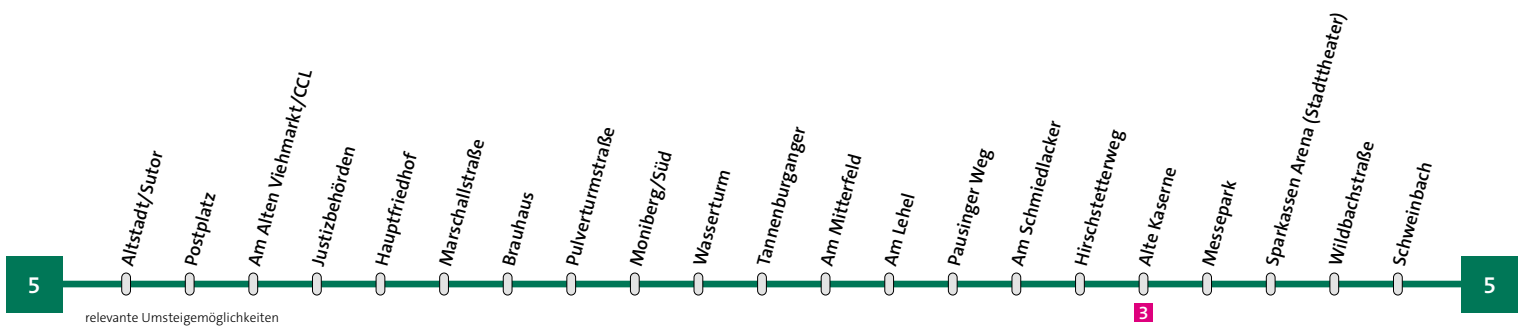

Altstadt/Sutor	7.20	8.20	9.20	10.20	11.20	12.20	13.20	14.20	15.20	16.20	17.20	18.20	19.20
Postplatz	7.21	8.21	9.21	10.21	11.21	12.21	13.21	14.21	15.21	16.21	17.21	18.21	19.21
Am Alten Viehmarkt/CCL	7.22	8.22	9.22	10.22	11.22	12.22	13.22	14.22	15.22	16.22	17.22	18.22	19.22
Justizbehörden	7.23	8.23	9.23	10.23	11.23	12.23	13.23	14.23	15.23	16.23	17.23	18.23	19.23
Hauptfriedhof	7.24	8.24	9.24	10.24	11.24	12.24	13.24	14.24	15.24	16.24	17.24	18.24	19.24
Marschallstraße	7.25	8.25	9.25	10.25	11.25	12.25	13.25	14.25	15.25	16.25	17.25	18.25	19.25
Brauhaus	7.26	8.26	9.26	10.26	11.26	12.26	13.26	14.26	15.26	16.26	17.26	18.26	19.26
Pulverturmstraße	7.27	8.27	9.27	10.27	11.27	12.27	13.27	14.27	15.27	16.27	17.27	18.27	19.27
Moniberg/Süd	7.28	8.28	9.28	10.28	11.28	12.28	13.28	14.28	15.28	16.28	17.28	18.28	19.28
Wasserturm	7.29	8.29	9.29	10.29	11.29	12.29	13.29	14.29	15.29	16.29	17.29	18.29	19.29
Tannenburganger	7.30	8.30	9.30	10.30	11.30	12.30	13.30	14.30	15.30	16.30	17.30	18.30	19.30
Am Mitterfeld	7.31	8.31	9.31	10.31	11.31	12.31	13.31	14.31	15.31	16.31	17.31	18.31	19.31
Am Lehel	7.32	8.32	9.32	10.32	11.32	12.32	13.32	14.32	15.32	16.32	17.32	18.32	19.32
Pausinger Weg	7.32	8.32	9.32	10.32	11.32	12.32	13.32	14.32	15.32	16.32	17.32	18.32	19.32
Am Schmiedlackner	7.33	8.33	9.33	10.33	11.33	12.33	13.33	14.33	15.33	16.33	17.33	18.33	19.33
Hirschstetterweg	7.34	8.34	9.34	10.34	11.34	12.34	13.34	14.34	15.34	16.34	17.34	18.34	19.34
Alte Kaserne	7.38	8.38	9.38	10.38	11.38	12.38	13.38	14.38	15.38	16.38	17.38	18.38	19.38
Messepark		8.39			11.39			14.39			17.39		
Sparkassen Arena (Stadttheater)		8.40			11.40			14.40			17.40		
Wildbachstraße		8.41			11.41			14.41			17.41		
Schweinbach		8.42			11.42			14.42			17.42