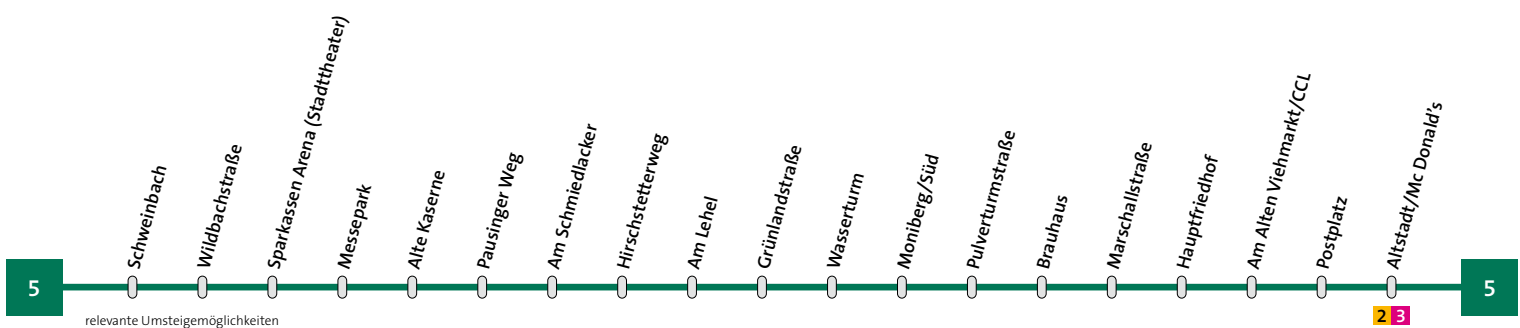

Schweinbach	8.51				11.51			14.51			17.51		
Wildbachstraße	8.52				11.52			14.52			17.52		
Sparkassen Arena (Stadttheater)	8.53				11.53			14.53			17.53		
Messepark	8.54				11.54			14.54			17.54		
Alte Kaserne	7.55	8.55	9.55	10.55	11.55	12.55	13.55	14.55	15.55	16.55	17.55	18.55	
Pausinger Weg	7.59	8.59	9.59	10.59	11.59	12.59	13.59	14.59	15.59	16.59	17.59	18.59	
Am Schmiedlackner	8.00	9.00	10.00	11.00	12.00	13.00	14.00	15.00	16.00	17.00	18.00	19.00	
Hirschstetterweg	8.01	9.01	10.01	11.01	12.01	13.01	14.01	15.01	16.01	17.01	18.01	19.01	
Am Lehel	8.03	9.03	10.03	11.03	12.03	13.03	14.03	15.03	16.03	17.03	18.03	19.03	
Grünlandstraße	8.04	9.04	10.04	11.04	12.04	13.04	14.04	15.04	16.04	17.04	18.04	19.04	
Wasserturm	8.05	9.05	10.05	11.05	12.05	13.05	14.05	15.05	16.05	17.05	18.05	19.05	
Moniberg/Süd	8.06	9.06	10.06	11.06	12.06	13.06	14.06	15.06	16.06	17.06	18.06	19.06	
Pulverturmstraße	8.07	9.07	10.07	11.07	12.07	13.07	14.07	15.07	16.07	17.07	18.07	19.07	
Brauhaus	8.08	9.08	10.08	11.08	12.08	13.08	14.08	15.08	16.08	17.08	18.08	19.08	
Marschallstraße	8.09	9.09	10.09	11.09	12.09	13.09	14.09	15.09	16.09	17.09	18.09	19.09	
Hauptfriedhof	8.10	9.10	10.10	11.10	12.10	13.10	14.10	15.10	16.10	17.10	18.10	19.10	
Am Alten Viehmarkt/CCL	8.12	9.12	10.12	11.12	12.12	13.12	14.12	15.12	16.12	17.12	18.12	19.12	
Postplatz	8.13	9.13	10.13	11.13	12.13	13.13	14.13	15.13	16.13	17.13	18.13	19.13	
Altstadt/Mc Donald's	8.15	9.15	10.15	11.15	12.15	13.15	14.15	15.15	16.15	17.15	18.15	19.15