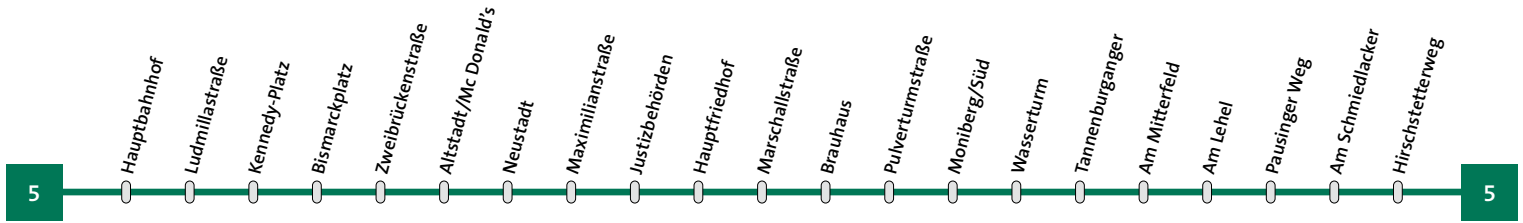

122

Linie	5	Hauptbahnhof-Altstadt-Moniberg	Sonn- und Feiertag

Hauptbahnhof	9.14	10.44	12.14	13.44	15.14	16.44	18.14
Ludmillastraße	9.15	10.45	12.15	13.45	15.15	16.45	18.15
Kennedy-Platz	9.16	10.46	12.16	13.46	15.16	16.46	18.16
Bismarckplatz	9.17	10.47	12.17	13.47	15.17	16.47	18.17
Zweibrückenstraße	9.18	10.48	12.18	13.48	15.18	16.48	18.18
Altstadt/Mc Donald's	9.19	10.49	12.19	13.49	15.19	16.49	18.19
Neustadt	9.20	10.50	12.20	13.50	15.20	16.50	18.20
Maximilianstraße	9.21	10.51	12.21	13.51	15.21	16.51	18.21
Justizbehörden	9.22	10.52	12.22	13.52	15.22	16.52	18.22
Hauptfriedhof	9.23	10.53	12.23	13.53	15.23	16.53	18.23
Marschallstraße	9.24	10.54	12.24	13.54	15.24	16.54	18.24
Brauhaus	9.25	10.55	12.25	13.55	15.25	16.55	18.25
Pulverturmstraße	9.26	10.56	12.26	13.56	15.26	16.56	18.26
Moniberg/Süd	9.27	10.57	12.27	13.57	15.27	16.57	18.27
Wasserturm	9.27	10.57	12.27	13.57	15.27	16.57	18.27
Tannenburganger	9.28	10.58	12.28	13.58	15.28	16.58	18.28
Am Mitterfeld	9.29	10.59	12.29	13.59	15.29	16.59	18.29
Am Lehel	8.00	9.30	11.00	12.30	14.00	15.30	17.00
Pausinger Weg	8.00	9.30	11.00	12.30	14.00	15.30	17.00
Am Schmiedlackner	8.01	9.31	11.01	12.31	14.01	15.31	17.01
Hirschstetterweg	8.02	9.32	11.02	12.32	14.02	15.32	17.02