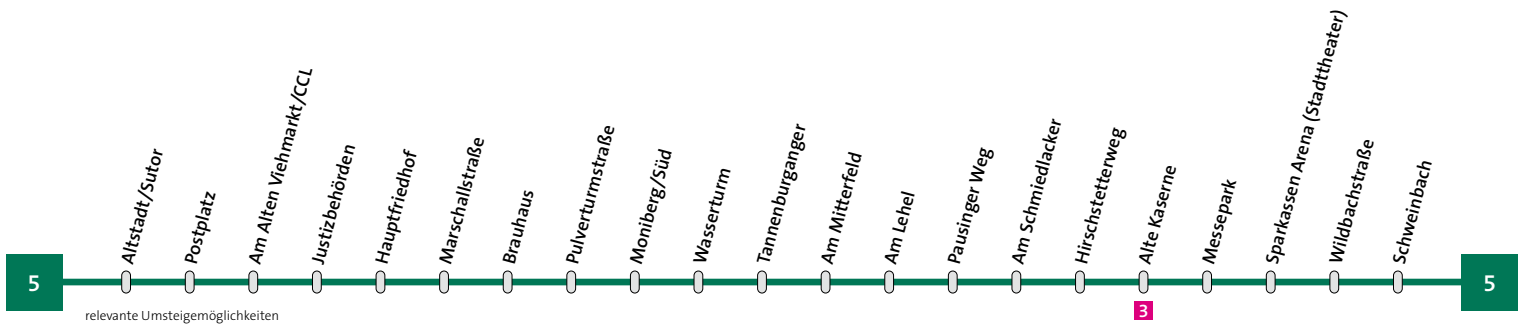

Linie 5 **Altstadt-Moniberg-Alte Kaserne-Schweinbach** Montag - Freitag

Altstadt/Sutor	6.20	7.20	8.20	9.20	10.20	11.20	12.20	13.20	14.20	15.20	16.20	17.20	18.20	19.20
Postplatz	6.21	7.21	8.21	9.21	10.21	11.21	12.21	13.21	14.21	15.21	16.21	17.21	18.21	19.21
Am Alten Viehmarkt/CCL	6.22	7.22	8.22	9.22	10.22	11.22	12.22	13.22	14.22	15.22	16.22	17.22	18.22	19.22
Justizbehörden	6.23	7.23	8.23	9.23	10.23	11.23	12.23	13.23	14.23	15.23	16.23	17.23	18.23	19.23
Hauptfriedhof	6.24	7.24	8.24	9.24	10.24	11.24	12.24	13.24	14.24	15.24	16.24	17.24	18.24	19.24
Marschallstraße	6.25	7.25	8.25	9.25	10.25	11.25	12.25	13.25	14.25	15.25	16.25	17.25	18.25	19.25
Brauhaus	6.26	7.26	8.26	9.26	10.26	11.26	12.26	13.26	14.26	15.26	16.26	17.26	18.26	19.26
Pulverturmstraße	6.27	7.27	8.27	9.27	10.27	11.27	12.27	13.27	14.27	15.27	16.27	17.27	18.27	19.27
Moniberg/Süd	6.28	7.28	8.28	9.28	10.28	11.28	12.28	13.28	14.28	15.28	16.28	17.28	18.28	19.28
Wasserturm	6.29	7.29	8.29	9.29	10.29	11.29	12.29	13.29	14.29	15.29	16.29	17.29	18.29	19.29
Tannenburganger	6.30	7.30	8.30	9.30	10.30	11.30	12.30	13.30	14.30	15.30	16.30	17.30	18.30	19.30
Am Mitterfeld	6.31	7.31	8.31	9.31	10.31	11.31	12.31	13.31	14.31	15.31	16.31	17.31	18.31	19.31
Am Lehel	6.32	7.32	8.32	9.32	10.32	11.32	12.32	13.32	14.32	15.32	16.32	17.32	18.32	19.32
Pausinger Weg	6.32	7.32	8.32	9.32	10.32	11.32	12.32	13.32	14.32	15.32	16.32	17.32	18.32	19.32
Am Schmiedlackner	6.33	7.33	8.33	9.33	10.33	11.33	12.33	13.33	14.33	15.33	16.33	17.33	18.33	19.33
Hirschstetterweg	6.34	7.34	8.34	9.34	10.34	11.34	12.34	13.34	14.34	15.34	16.34	17.34	18.34	19.34
Alte Kaserne	6.38	7.38	8.38	9.38	10.38	11.38	12.38	13.38	14.38	15.38	16.38	17.38	18.38	19.38
Messepark	6.39		8.39		10.39		12.39		14.39		16.39		18.39	
Sparkassen Arena (Stadttheater)	6.40		8.40		10.40		12.40		14.40		16.40		18.40	
Wildbachstraße	6.41		8.41		10.41		12.41		14.41		16.41		18.41	
Schweinbach	6.42		8.42		10.42		12.42		14.42		16.42		18.42	