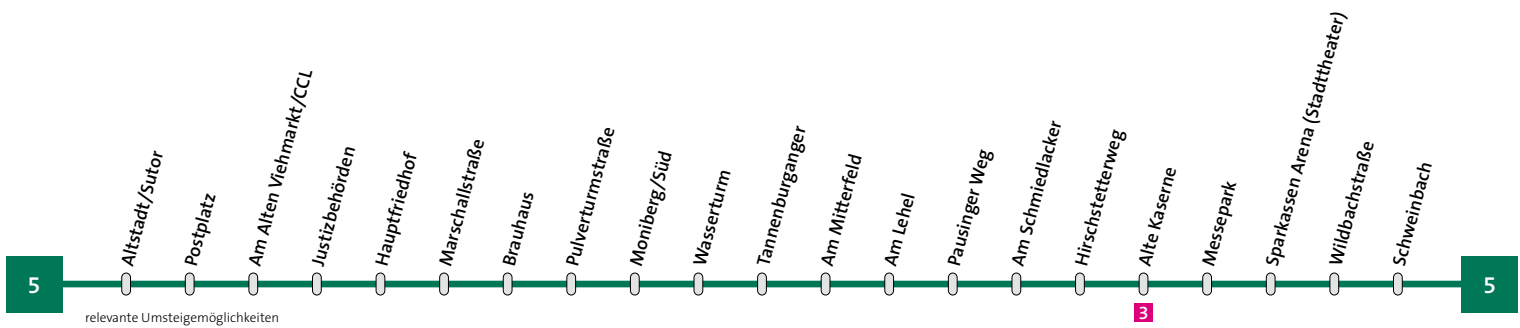

Altstadt/Sutor	7.20	8.20	9.20	10.20	11.20	12.20	13.20	14.20	15.20	16.20	17.20	18.20	19.20
Postplatz	7.21	8.21	9.21	10.21	11.21	12.21	13.21	14.21	15.21	16.21	17.21	18.21	19.21
Am Alten Viehmarkt/CCL	7.22	8.22	9.22	10.22	11.22	12.22	13.22	14.22	15.22	16.22	17.22	18.22	19.22
Justizbehörden	7.23	8.23	9.23	10.23	11.23	12.23	13.23	14.23	15.23	16.23	17.23	18.23	19.23
Hauptfriedhof	7.24	8.24	9.24	10.24	11.24	12.24	13.24	14.24	15.24	16.24	17.24	18.24	19.24
Marschallstraße	7.25	8.25	9.25	10.25	11.25	12.25	13.25	14.25	15.25	16.25	17.25	18.25	19.25
Brauhaus	7.26	8.26	9.26	10.26	11.26	12.26	13.26	14.26	15.26	16.26	17.26	18.26	19.26
Pulverturmstraße	7.27	8.27	9.27	10.27	11.27	12.27	13.27	14.27	15.27	16.27	17.27	18.27	19.27
Moniberg/Süd	7.28	8.28	9.28	10.28	11.28	12.28	13.28	14.28	15.28	16.28	17.28	18.28	19.28
Wasserturm	7.29	8.29	9.29	10.29	11.29	12.29	13.29	14.29	15.29	16.29	17.29	18.29	19.29
Tannenburganger	7.30	8.30	9.30	10.30	11.30	12.30	13.30	14.30	15.30	16.30	17.30	18.30	19.30
Am Mitterfeld	7.31	8.31	9.31	10.31	11.31	12.31	13.31	14.31	15.31	16.31	17.31	18.31	19.31
Am Lehel	7.32	8.32	9.32	10.32	11.32	12.32	13.32	14.32	15.32	16.32	17.32	18.32	19.32
Pausinger Weg	7.32	8.32	9.32	10.32	11.32	12.32	13.32	14.32	15.32	16.32	17.32	18.32	19.32
Am Schmiedlackner	7.33	8.33	9.33	10.33	11.33	12.33	13.33	14.33	15.33	16.33	17.33	18.33	19.33
Hirschstetterweg	7.34	8.34	9.34	10.34	11.34	12.34	13.34	14.34	15.34	16.34	17.34	18.34	19.34
Alte Kaserne	7.38	8.38	9.38	10.38	11.38	12.38	13.38	14.38	15.38	16.38	17.38	18.38	19.38
Messepark		8.39			11.39			14.39			17.39		
Sparkassen Arena (Stadttheater)		8.40			11.40			14.40			17.40		
Wildbachstraße		8.41			11.41			14.41			17.41		
Schweinbach		8.42			11.42			14.42			17.42