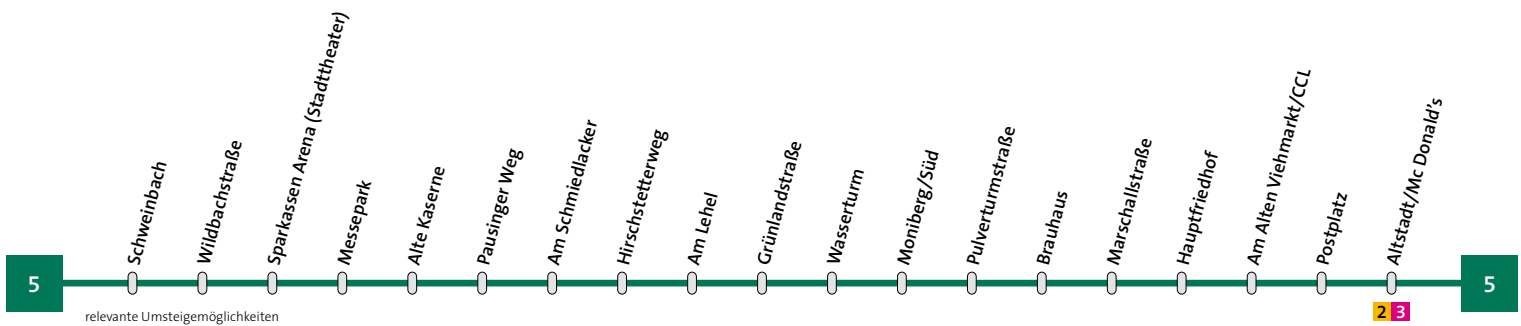

Schweinbach	6.51		8.51		10.51		12.51		14.51		16.51		18.51	
Wildbachstraße	6.52		8.52		10.52		12.52		14.52		16.52		18.52	
Sparkassen Arena (Stadttheater)	6.53		8.53		10.53		12.53		14.53		16.53		18.53	
Messepark	6.54		8.54		10.54		12.54		14.54		16.54		18.54	
Alte Kaserne	5.55	6.55	7.55	8.55	9.55	10.55	11.55	12.55	13.55	14.55	15.55	16.55	17.55	18.55
Pausinger Weg	5.59	6.59	7.59	8.59	9.59	10.59	11.59	12.59	13.59	14.59	15.59	16.59	17.59	18.59
Am Schmiedlackner	6.00	7.00	8.00	9.00	10.00	11.00	12.00	13.00	14.00	15.00	16.00	17.00	18.00	19.00
Hirschstetterweg	6.01	7.01	8.01	9.01	10.01	11.01	12.01	13.01	14.01	15.01	16.01	17.01	18.01	19.01
Am Lehel	6.03	7.03	8.03	9.03	10.03	11.03	12.03	13.03	14.03	15.03	16.03	17.03	18.03	19.03
Grünlandstraße	6.04	7.04	8.04	9.04	10.04	11.04	12.04	13.04	14.04	15.04	16.04	17.04	18.04	19.04
Wasserturm	6.05	7.05	8.05	9.05	10.05	11.05	12.05	13.05	14.05	15.05	16.05	17.05	18.05	19.05
Moniberg/Süd	6.06	7.06	8.06	9.06	10.06	11.06	12.06	13.06	14.06	15.06	16.06	17.06	18.06	19.06
Pulverturmstraße	6.07	7.07	8.07	9.07	10.07	11.07	12.07	13.07	14.07	15.07	16.07	17.07	18.07	19.07
Brauhaus	6.08	7.08	8.08	9.08	10.08	11.08	12.08	13.08	14.08	15.08	16.08	17.08	18.08	19.08
Marschallstraße	6.09	7.09	8.09	9.09	10.09	11.09	12.09	13.09	14.09	15.09	16.09	17.09	18.09	19.09
Hauptfriedhof	6.10	7.10	8.10	9.10	10.10	11.10	12.10	13.10	14.10	15.10	16.10	17.10	18.10	19.10
Am Alten Viehmarkt/CCL	6.12	7.12	8.12	9.12	10.12	11.12	12.12	13.12	14.12	15.12	16.12	17.12	18.12	19.12
Postplatz	6.13	7.13	8.13	9.13	10.13	11.13	12.13	13.13	14.13	15.13	16.13	17.13	18.13	19.13
Altstadt/Mc Donald's	6.15	7.15	8.15	9.15	10.15	11.15	12.15	13.15	14.15	15.15	16.15	17.15	18.15	19.15