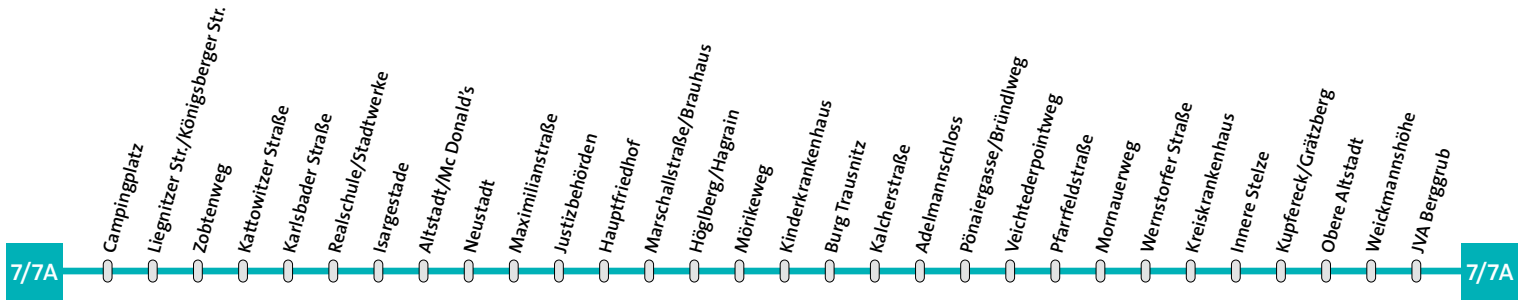

*) = Bedienung Burgparkplatz von März bis Oktober [nur auf Anforderung]

A = ab Altstadt Linie 7A in Richtung Berggrub