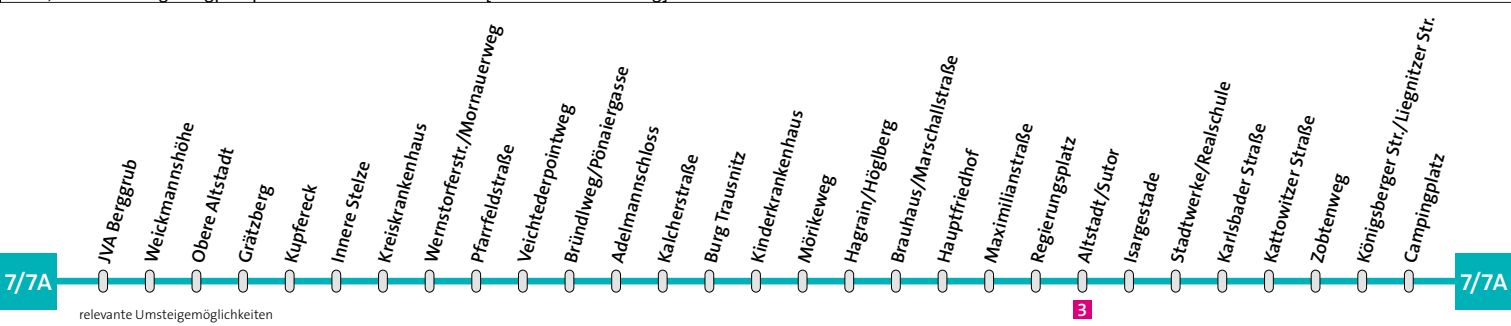

Linie 7 / 7A	Berggrub / Obere Altstadt-Hofberg-Altstadt-Mitterwöhr										Samstag
JVA Berggrub											
Weickmannshöhe											
Obere Altstadt	16.20	17.20	18.20	19.20	20.20						
Grätzberg	16.21	17.21	18.21	19.21	20.21						
Kupferck	16.23	17.23	18.23	19.23	20.23						
Innere Stelze	16.24	17.24	18.24	19.24	20.24						
Kreis Krankenhaus	16.25	17.25	18.25	19.25	20.25						
Wernstorferstraße	16.26	17.26	18.26	19.26	20.26						
Mornauerweg	16.27	17.27	18.27	19.27	20.27						
Pfarrfeldstraße	16.28	17.28	18.28	19.28	20.28						
Veichtederpointweg	16.29	17.29	18.29	19.29	20.29						
Bründlweg/Pönaiergasse	16.30	17.30	18.30	19.30	20.30						
Adelmannschloß	16.32	17.32	18.32	19.32	20.32						
Kalcherstraße	16.33	17.33	18.33	19.33	20.33						
Burg Trausnitz *)	16.34	17.34	18.34	19.34	20.34						
Kinderkrankenhaus	16.34	17.34	18.34	19.34	20.34						
Mörlikeweg	16.35	17.35	18.35	19.35	20.35						
Hagrain/Höglberg	16.36	17.36	18.36	19.36	20.36						
Brauhaus/Marschallstraße	16.37	17.37	18.37	19.37	20.37						
Hauptfriedhof	16.39	17.39	18.39	19.39	20.39						
Maximilianstraße	16.40	17.40	18.40	19.40	20.40						
Regierungsplatz	16.41	17.41	18.41	19.41	20.41						
Altstadt/Sutor an	16.44	17.44	18.44	19.44	20.44						
Altstadt/Sutor ab	16.14	17.14	18.14	19.14	20.14	20.44					
Isargestade	16.15	17.15	18.15	19.15	20.15	20.45					
Stadtwerke/Realschule	16.16	17.16	18.16	19.16	20.16	20.46					
Karlsbader Straße	16.18	17.18	18.18	19.18	20.18	20.48					
Kattowitzer Straße	16.19	17.19	18.19	19.19	20.19	20.49					
Zobtenweg	16.20	17.20	18.20	19.20	20.20	20.50					
Königsberger Str./Liegnitzer Str.	16.21	17.21	18.21	19.21	20.21	20.51					
Campingplatz	16.22	17.22	18.22	19.22	20.22	20.52					

*) = Bedienung Burgparkplatz von März bis Oktober [nur auf Anforderung]