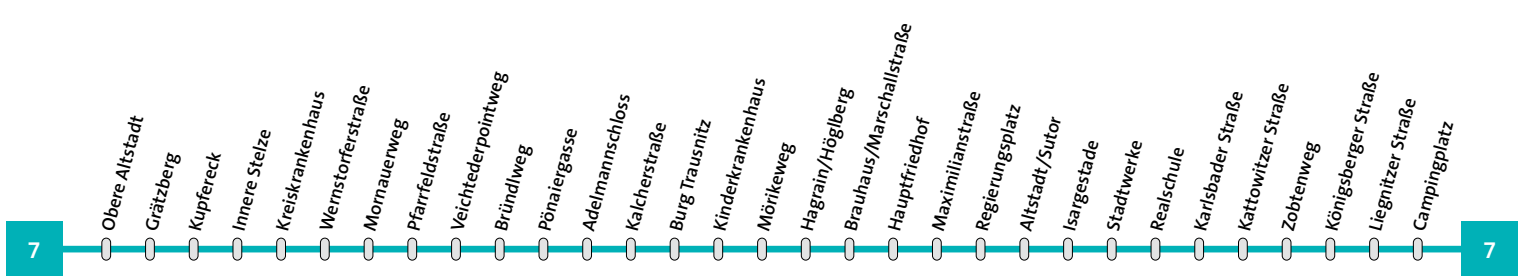

*) = Bedienung Burgparkplatz von März bis Oktober [nur auf Anforderung]