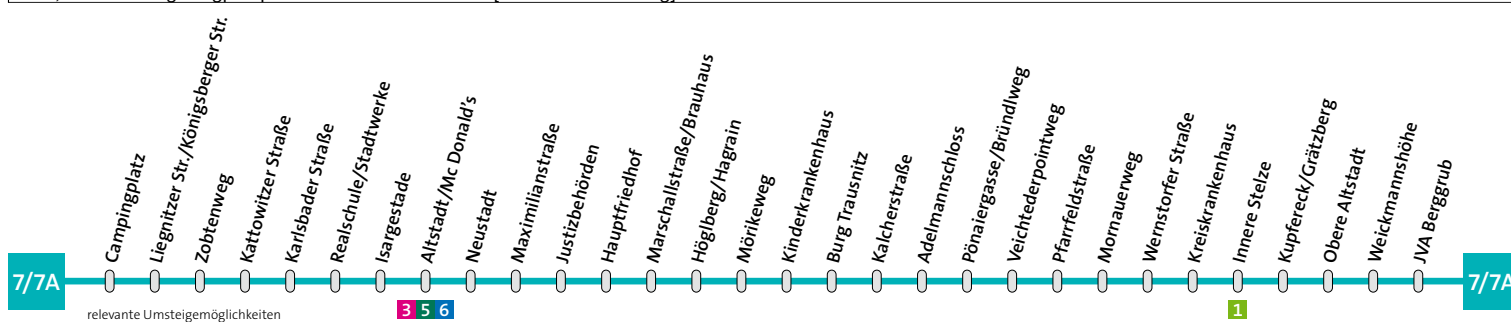

*) = Bedienung Burgparkplatz von März bis Oktober [nur auf Anforderung]