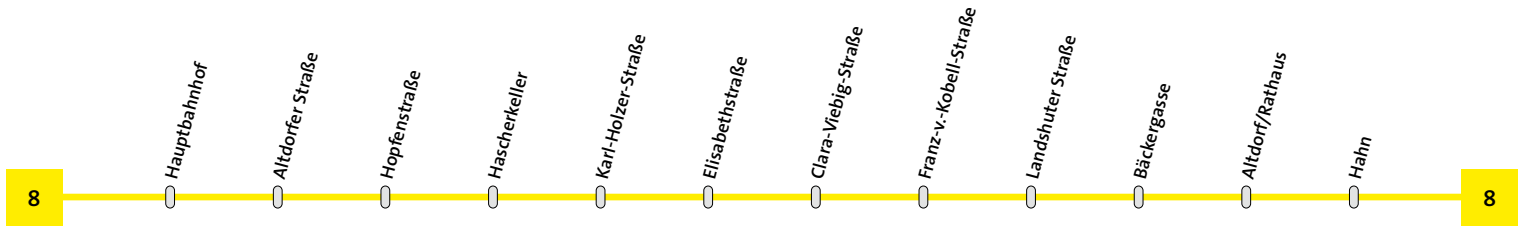

128

Linie	8	Hauptbahnhof-Nördl. Wolfgangsiedlung-Altendorf											Sonn- und Feiertag

Hauptbahnhof	8.00	9.00	10.00	11.00	12.00	13.00	14.00	15.00	16.00	17.00	18.00	19.00
Altendorfer Straße	8.02	9.02	10.02	11.02	12.02	13.02	14.02	15.02	16.02	17.02	18.02	19.02
Hopfenstraße	8.03	9.03	10.03	11.03	12.03	13.03	14.03	15.03	16.03	17.03	18.03	19.03
Hascherkeller	8.04	9.04	10.04	11.04	12.04	13.04	14.04	15.04	16.04	17.04	18.04	19.04
Karl-Holzer-Straße	8.04	9.04	10.04	11.04	12.04	13.04	14.04	15.04	16.04	17.04	18.04	19.04
Elisabethstraße	8.05	9.05	10.05	11.05	12.05	13.05	14.05	15.05	16.05	17.05	18.05	19.05
Clara-Viebig-Straße	8.06	9.06	10.06	11.06	12.06	13.06	14.06	15.06	16.06	17.06	18.06	19.06
Franz-v.-Kobell-Straße	8.07	9.07	10.07	11.07	12.07	13.07	14.07	15.07	16.07	17.07	18.07	19.07
Landshuter Straße	8.08	9.08	10.08	11.08	12.08	13.08	14.08	15.08	16.08	17.08	18.08	19.08
Bäckergasse	8.09	9.09	10.09	11.09	12.09	13.09	14.09	15.09	16.09	17.09	18.09	19.09
Altendorf/Rathaus	8.10	9.10	10.10	11.10	12.10	13.10	14.10	15.10	16.10	17.10	18.10	19.10
Hahn	8.10	9.10	10.10	11.10	12.10	13.10	14.10	15.10	16.10	17.10	18.10	19.10