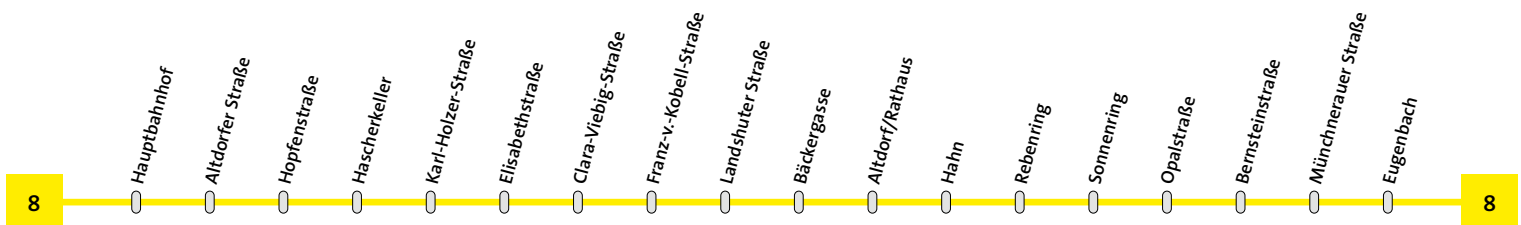

Linie 8	Hauptbahnhof-Nördl. Wolfgangsiedlung-Eugenbach	Montag - Freitag

Hauptbahnhof	15.30	16.00	16.30	17.00	17.30	18.00	18.30	19.00	19.30	20.00
Altdorfer Straße	15.32	16.02	16.32	17.02	17.32	18.02	18.32	19.02	19.32	20.02
Hopfenstraße	15.33	16.03	16.33	17.03	17.33	18.03	18.33	19.03	19.33	20.03
Hascherkeller	15.34	16.04	16.34	17.04	17.34	18.04	18.34	19.04	19.34	20.04
Karl-Holzer-Straße	15.34	16.04	16.34	17.04	17.34	18.04	18.34	19.04	19.34	20.04
Elisabethstraße	15.35	16.05	16.35	17.05	17.35	18.05	18.35	19.05	19.35	20.05
Clara-Viebig-Straße	15.36	16.06	16.36	17.06	17.36	18.06	18.36	19.06	19.36	20.06
Franz-v.-Kobell-Straße	15.37	16.07	16.37	17.07	17.37	18.07	18.37	19.07	19.37	20.07
Landshuter Straße	15.38	16.08	16.38	17.08	17.38	18.08	18.38	19.08	19.38	20.08
Bäckergasse	15.39	16.09	16.39	17.09	17.39	18.09	18.39	19.09	19.39	20.09
Altdorf/Rathaus	15.40	16.10	16.40	17.10	17.40	18.10	18.40	19.10	19.40	20.10
Hahn	15.40	16.10	16.40	17.10	17.40	18.10	18.40	19.10	19.40	20.10
Rebenring		16.11		17.11		18.11		19.11		20.11
Sonnenring		16.12		17.12		18.12		19.12		20.12
Opalstraße		16.13		17.13		18.13		19.13		20.13
Bernsteinstraße		16.14		17.14		18.14		19.14		20.14
Münchnerauer Str.		16.15		17.15		18.15		19.15		20.15
Eugenbach		16.17		17.17		18.17		19.17		20.17

53