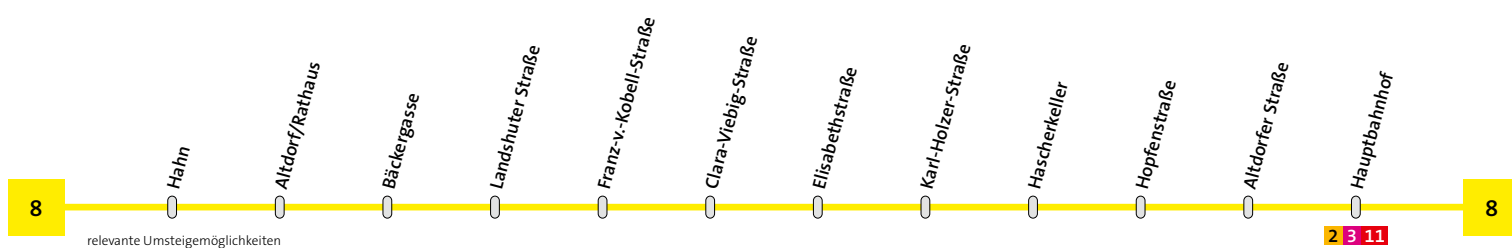

Linie	8 Altdorf-Nördl. Wolfgangsiedlung-Hauptbahnhof																Samstag	
Hahn	16.21	16.51	17.21	17.51	18.21	18.51	19.21	19.51	20.21									
Altdorf/Rathaus	16.22	16.52	17.22	17.52	18.22	18.52	19.22	19.52	20.22									
Bäckergasse	16.23	16.53	17.23	17.53	18.23	18.53	19.23	19.53	20.23									
Landshuter Straße	16.24	16.54	17.24	17.54	18.24	18.54	19.24	19.54	20.24									
Franz-v.-Kobell-Straße	16.25	16.55	17.25	17.55	18.25	18.55	19.25	19.55	20.25									
Clara-Viebig-Straße	16.26	16.56	17.26	17.56	18.26	18.56	19.26	19.56	20.26									
Elisabethstraße	16.27	16.57	17.27	17.57	18.27	18.57	19.27	19.57	20.27									
Karl-Holzer-Straße	16.28	16.58	17.28	17.58	18.28	18.58	19.28	19.58	20.28									
Hascherkeller	16.28	16.58	17.28	17.58	18.28	18.58	19.28	19.58	20.28									
Hopfenstraße	16.29	16.59	17.29	17.59	18.29	18.59	19.29	19.59	20.29									
Altdorfer Straße	16.31	17.01	17.31	18.01	18.31	19.01	19.31	20.01	20.31									
Hauptbahnhof	16.34	17.04	17.34	18.04	18.34	19.04	19.34	20.04	20.34