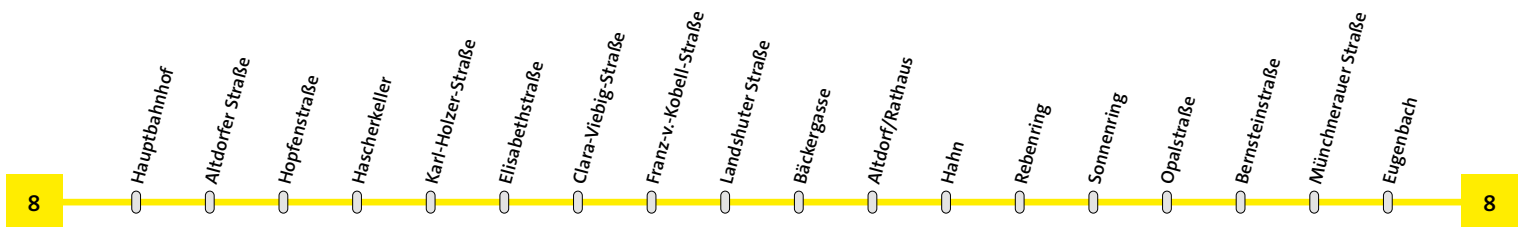

Linie 8	Hauptbahnhof-Nördl. Wolfgangsiedlung-Eugenbach	Montag - Freitag

Hauptbahnhof	15.30	16.00	16.30	17.00	17.30	18.00	18.30	19.00	19.30	20.00
Altdorfer Straße	15.32	16.02	16.32	17.02	17.32	18.02	18.32	19.02	19.32	20.02
Hopfenstraße	15.33	16.03	16.33	17.03	17.33	18.03	18.33	19.03	19.33	20.03
Hascherkeller	15.34	16.04	16.34	17.04	17.34	18.04	18.34	19.04	19.34	20.04
Karl-Holzer-Straße	15.34	16.04	16.34	17.04	17.34	18.04	18.34	19.04	19.34	20.04
Elisabethstraße	15.35	16.05	16.35	17.05	17.35	18.05	18.35	19.05	19.35	20.05
Clara-Viebig-Straße	15.36	16.06	16.36	17.06	17.36	18.06	18.36	19.06	19.36	20.06
Franz-v.-Kobell-Straße	15.37	16.07	16.37	17.07	17.37	18.07	18.37	19.07	19.37	20.07
Landshuter Straße	15.38	16.08	16.38	17.08	17.38	18.08	18.38	19.08	19.38	20.08
Bäckergasse	15.39	16.09	16.39	17.09	17.39	18.09	18.39	19.09	19.39	20.09
Altdorf/Rathaus	15.40	16.10	16.40	17.10	17.40	18.10	18.40	19.10	19.40	20.10
Hahn		16.10		17.10		18.10		19.10		20.10
Rebenring		16.11		17.11		18.11		19.11		20.11
Sonnenring		16.12		17.12		18.12		19.12		20.12
Opalstraße		16.13		17.13		18.13		19.13		20.13
Bernsteinstraße		16.14		17.14		18.14		19.14		20.14
Münchnerauer Str.		16.15		17.15		18.15		19.15		20.15
Eugenbach		16.17		17.17		18.17		19.17		20.17

45