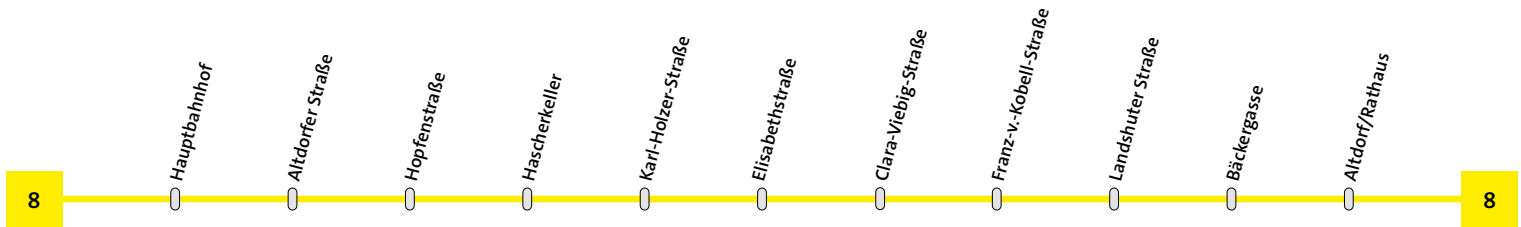

120

Linie	8	Hauptbahnhof-Nördl. Wolfgangssiedlung-Altendorf											Sonn- und Feiertag

Hauptbahnhof	8.00	9.00	10.00	11.00	12.00	13.00	14.00	15.00	16.00	17.00	18.00	19.00
Altendorfer Straße	8.02	9.02	10.02	11.02	12.02	13.02	14.02	15.02	16.02	17.02	18.02	19.02
Hopfenstraße	8.03	9.03	10.03	11.03	12.03	13.03	14.03	15.03	16.03	17.03	18.03	19.03
Hascherkeller	8.04	9.04	10.04	11.04	12.04	13.04	14.04	15.04	16.04	17.04	18.04	19.04
Karl-Holzer-Straße	8.04	9.04	10.04	11.04	12.04	13.04	14.04	15.04	16.04	17.04	18.04	19.04
Elisabethstraße	8.05	9.05	10.05	11.05	12.05	13.05	14.05	15.05	16.05	17.05	18.05	19.05
Clara-Viebig-Straße	8.06	9.06	10.06	11.06	12.06	13.06	14.06	15.06	16.06	17.06	18.06	19.06
Franz-v.-Kobell-Straße	8.07	9.07	10.07	11.07	12.07	13.07	14.07	15.07	16.07	17.07	18.07	19.07
Landshuter Straße	8.08	9.08	10.08	11.08	12.08	13.08	14.08	15.08	16.08	17.08	18.08	19.08
Bäckergasse	8.09	9.09	10.09	11.09	12.09	13.09	14.09	15.09	16.09	17.09	18.09	19.09
Altendorf/Rathaus	8.10	9.10	10.10	11.10	12.10	13.10	14.10	15.10	16.10	17.10	18.10	19.10

Linie	8	Altendorf-Nördl. Wolfgangssiedlung-Hauptbahnhof											Sonn- und Feiertag

	#	#	#	#	#	#	#	#	#	#	#	#
Altendorf/Rathaus	8.13	9.13	10.13	11.13	12.13	13.13	14.13	15.13	16.13	17.13	18.13	19.13
Bäckergasse	8.14	9.14	10.14	11.14	12.14	13.14	14.14	15.14	16.14	17.14	18.14	19.14
Landshuter Straße	8.15	9.15	10.15	11.15	12.15	13.15	14.15	15.15	16.15	17.15	18.15	19.15
Franz-v.-Kobell-Straße	8.16	9.16	10.16	11.16	12.16	13.16	14.16	15.16	16.16	17.16	18.16	19.16
Clara-Viebig-Straße	8.17	9.17	10.17	11.17	12.17	13.17	14.17	15.17	16.17	17.17	18.17	19.17
Elisabethstraße	8.18	9.18	10.18	11.18	12.18	13.18	14.18	15.18	16.18	17.18	18.18	19.18
Karl-Holzer-Straße	8.19	9.19	10.19	11.19	12.19	13.19	14.19	15.19	16.19	17.19	18.19	19.19
Hascherkeller	8.19	9.19	10.19	11.19	12.19	13.19	14.19	15.19	16.19	17.19	18.19	19.19
Hopfenstraße	8.20	9.20	10.20	11.20	12.20	13.20	14.20	15.20	16.20	17.20	18.20	19.20
Altendorfer Straße	8.22	9.22	10.22	11.22	12.22	13.22	14.22	15.22	16.22	17.22	18.22	19.22
Hauptbahnhof	8.24	9.24	10.24	11.24	12.24	13.24	14.24	15.24	16.24	17.24	18.24	19.24

= Bus fährt ab Hauptbahnhof weiter als Linie 11 über Postplatz-Am Alten Viehmarkt/CCL bis Piflaser Weg