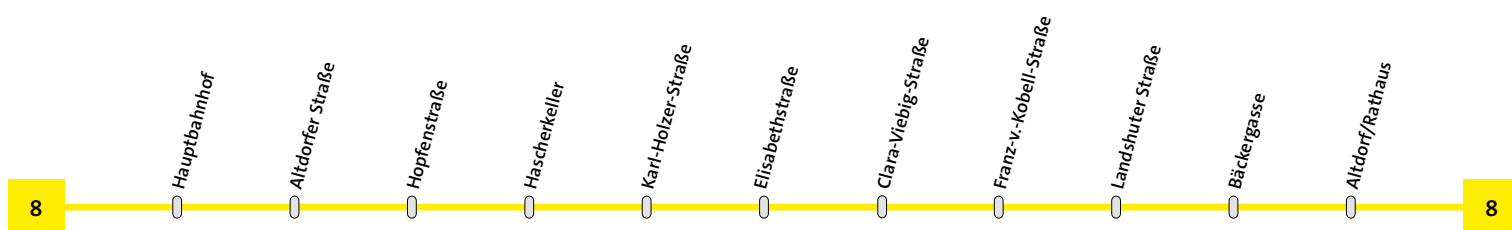

Linie	8	Hauptbahnhof-Nördl. Wolfgangssiedlung-Altendorf															Samstag	
Hauptbahnhof	16.30	17.00	17.30	18.00	18.30	19.00	19.30	20.00										
Altendorfer Straße	16.32	17.02	17.32	18.02	18.32	19.02	19.32	20.02										
Hopfenstraße	16.33	17.03	17.33	18.03	18.33	19.03	19.33	20.03										
Hascherkeller	16.34	17.04	17.34	18.04	18.34	19.04	19.34	20.04										
Karl-Holzer-Straße	16.34	17.04	17.34	18.04	18.34	19.04	19.34	20.04										
Elisabethstraße	16.35	17.05	17.35	18.05	18.35	19.05	19.35	20.05										
Clara-Viebig-Straße	16.36	17.06	17.36	18.06	18.36	19.06	19.36	20.06										
Franz-v.-Kobell-Straße	16.37	17.07	17.37	18.07	18.37	19.07	19.37	20.07										
Landshuter Straße	16.38	17.08	17.38	18.08	18.38	19.08	19.38	20.08										
Bäckergasse	16.39	17.09	17.39	18.09	18.39	19.09	19.39	20.09										
Altendorf/Rathaus	16.40	17.10	17.40	18.10	18.40	19.10	19.40	20.10