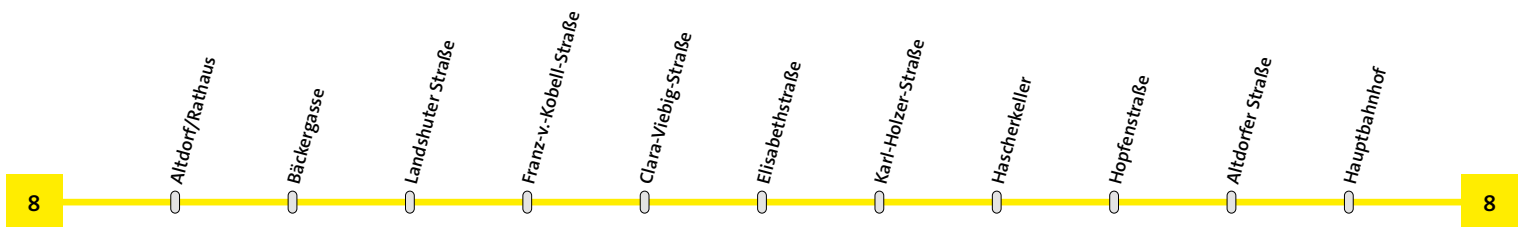

120

Linie	8	Hauptbahnhof-Nördl. Wolfgangssiedlung-Altendorf											Sonn- und Feiertag

Hauptbahnhof	8.00	9.00	10.00	11.00	12.00	13.00	14.00	15.00	16.00	17.00	18.00	19.00
Altendorfer Straße	8.02	9.02	10.02	11.02	12.02	13.02	14.02	15.02	16.02	17.02	18.02	19.02
Hopfenstraße	8.03	9.03	10.03	11.03	12.03	13.03	14.03	15.03	16.03	17.03	18.03	19.03
Hascherkeller	8.04	9.04	10.04	11.04	12.04	13.04	14.04	15.04	16.04	17.04	18.04	19.04
Karl-Holzer-Straße	8.04	9.04	10.04	11.04	12.04	13.04	14.04	15.04	16.04	17.04	18.04	19.04
Elisabethstraße	8.05	9.05	10.05	11.05	12.05	13.05	14.05	15.05	16.05	17.05	18.05	19.05
Clara-Viebig-Straße	8.06	9.06	10.06	11.06	12.06	13.06	14.06	15.06	16.06	17.06	18.06	19.06
Franz-v.-Kobell-Straße	8.07	9.07	10.07	11.07	12.07	13.07	14.07	15.07	16.07	17.07	18.07	19.07
Landshuter Straße	8.08	9.08	10.08	11.08	12.08	13.08	14.08	15.08	16.08	17.08	18.08	19.08
Bäckergasse	8.09	9.09	10.09	11.09	12.09	13.09	14.09	15.09	16.09	17.09	18.09	19.09
Altendorf/Rathaus	8.10	9.10	10.10	11.10	12.10	13.10	14.10	15.10	16.10	17.10	18.10	19.10

Linie	8	Altendorf-Nördl. Wolfgangssiedlung-Hauptbahnhof											Sonn- und Feiertag