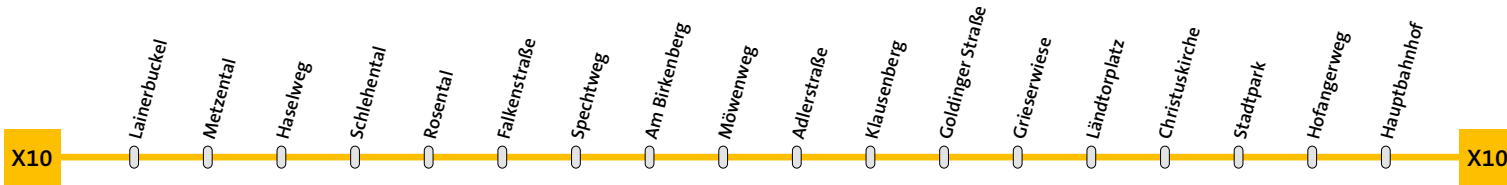

Linie **X10**

Metzenthal-Hauptbahnhof

Montag - Freitag

Lainerbuckel	5.52
Metzenthal	5.53
Haselweg	5.53
Schlehtal	5.54
Rosental	5.55
Falkenstraße	5.56
Spechtweg	5.57
Am Birkenberg	5.58
Möwenweg	5.59
Adlerstraße	6.00
Klausenberg	6.01
Goldinger Straße	6.02
Grieserwiese	6.03
Ländtorplatz	6.04
Christuskirche	6.05
Stadtpark	6.07
Hofangerweg	6.09
Hauptbahnhof	6.10

MONTAG BIS FREITAG

X10