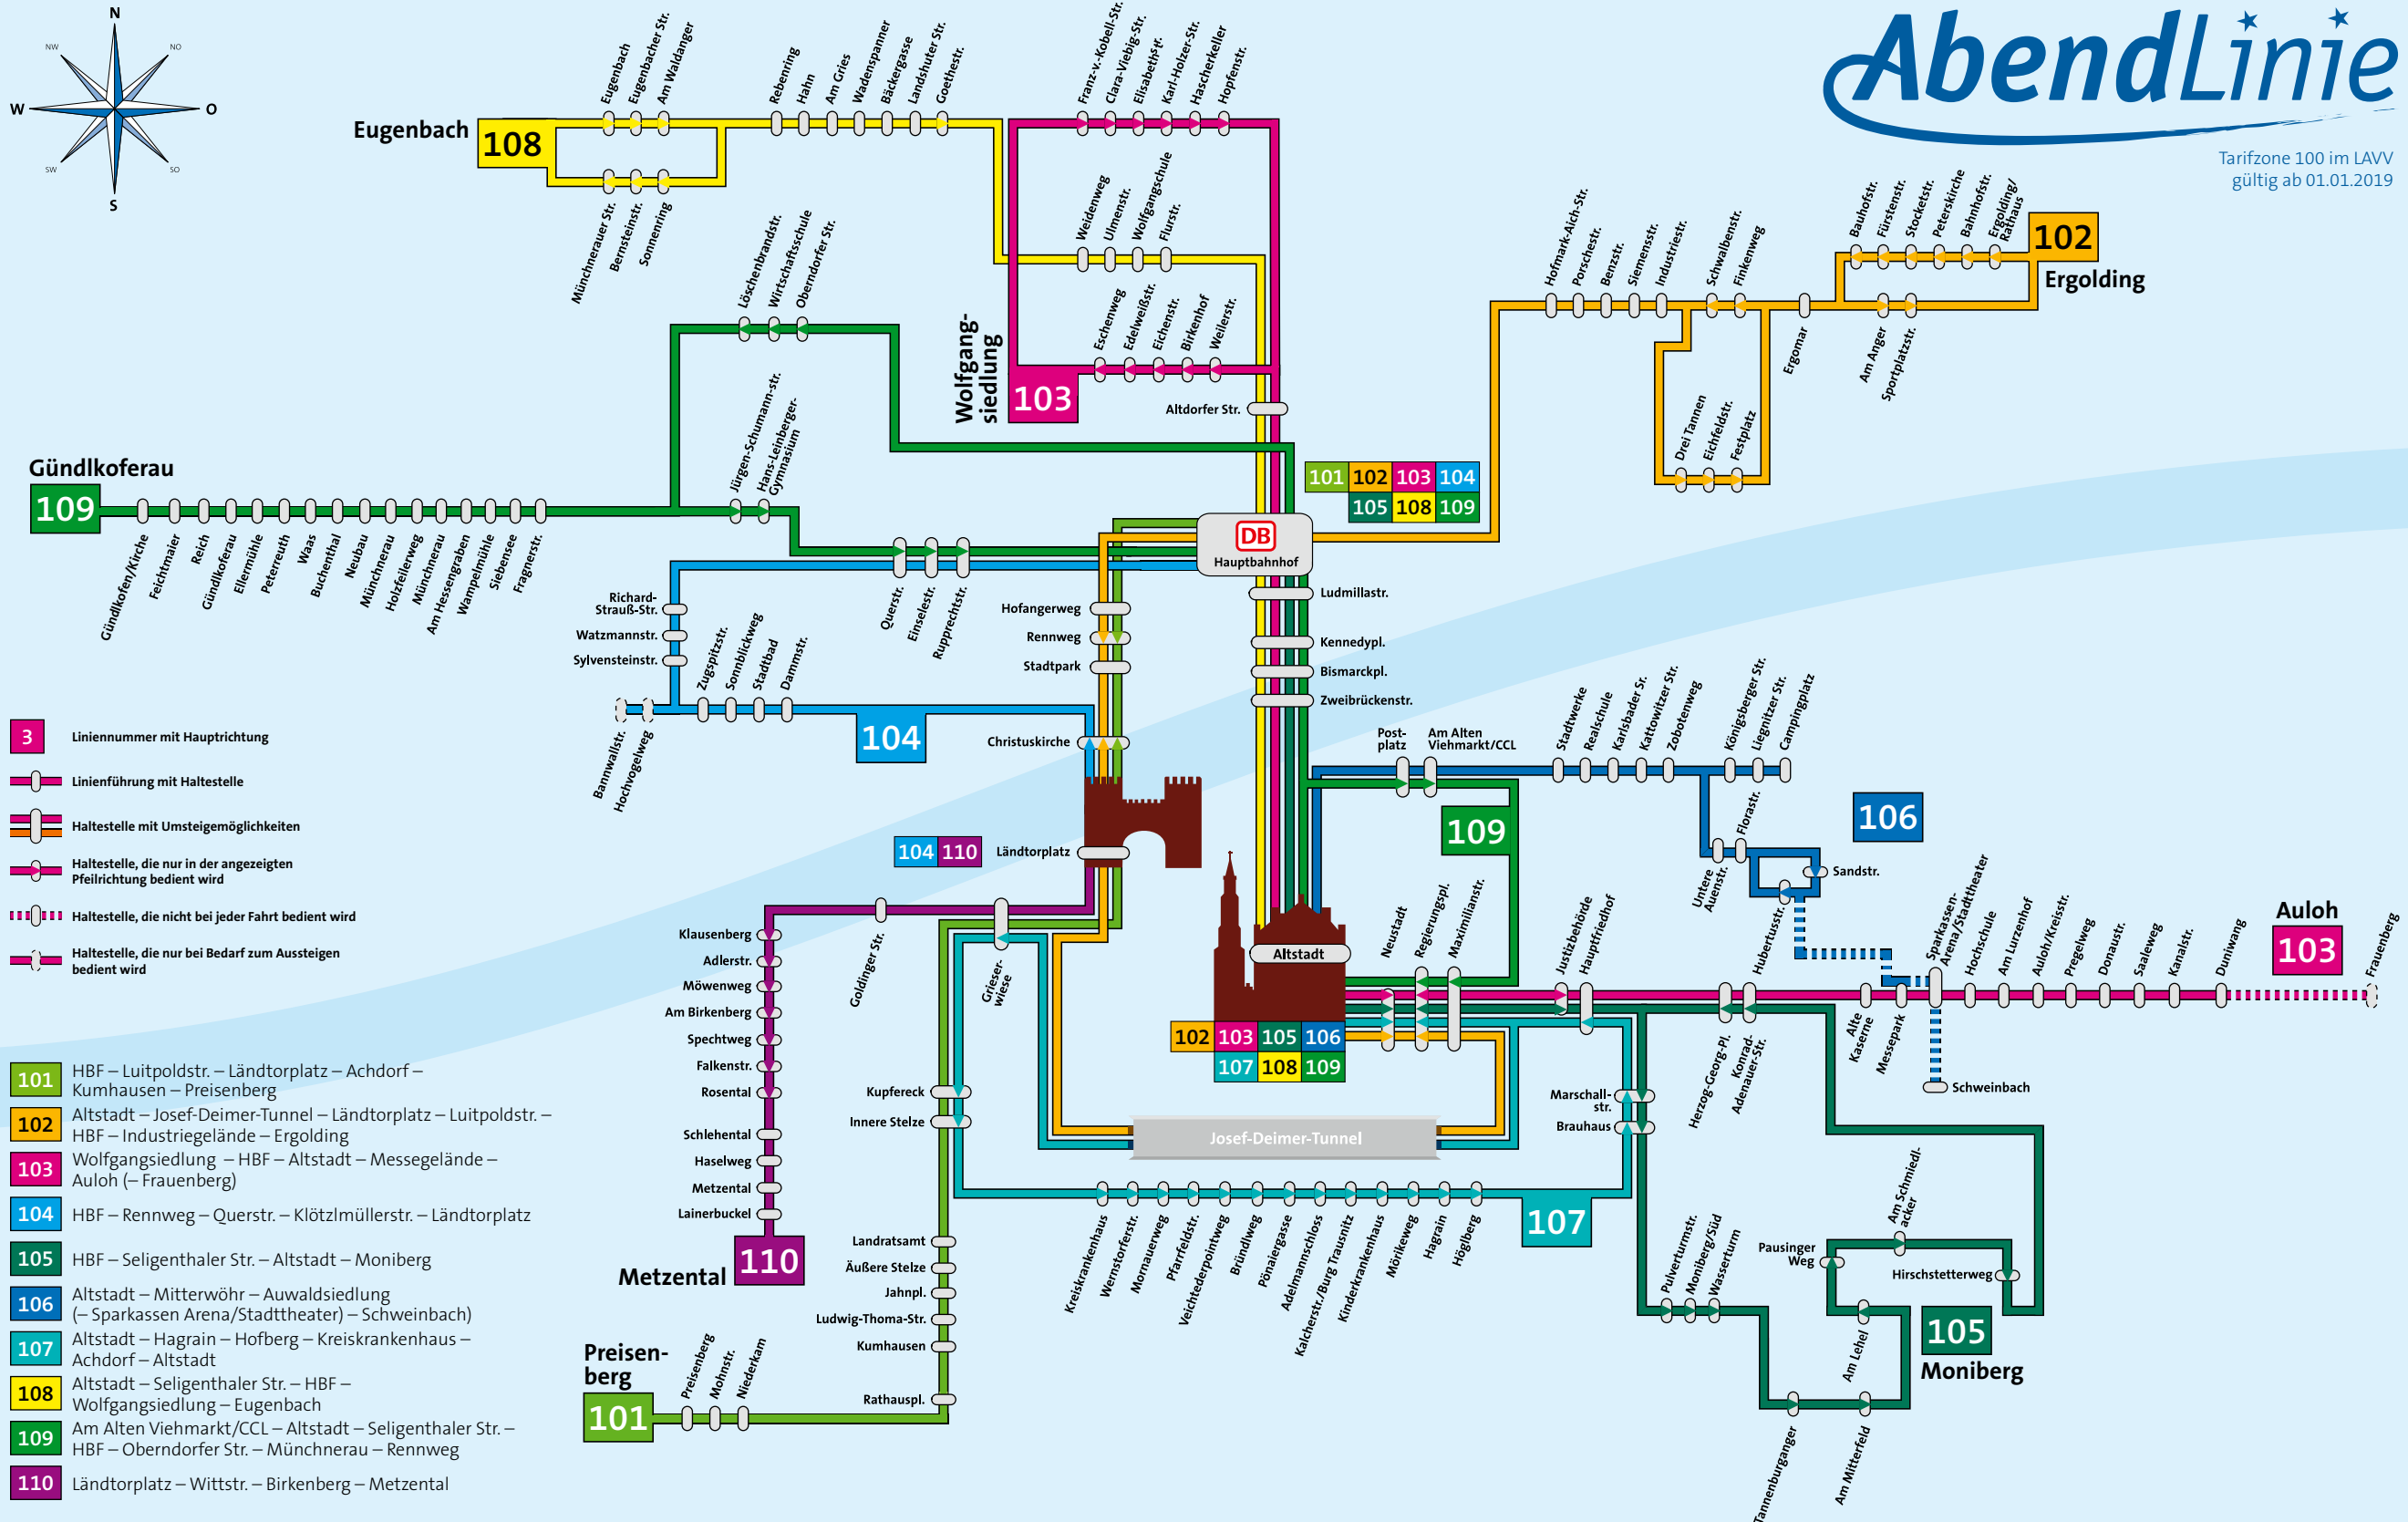

# AbendLinie

Tarifzone 100 im LAVV  
gültig ab 01.01.2019

- 3** Liniennummer mit Hauptrichtung
- Linienführung mit Haltestelle
- Haltestelle mit Umsteigemöglichkeiten
- Haltestelle, die nur in der angezeigten Pfeilrichtung bedient wird
- Haltestelle, die nicht bei jeder Fahrt bedient wird
- Haltestelle, die nur bei Bedarf zum Aussteigen bedient wird

- 101** HBF – Luitpoldstr. – Ländtorplatz – Achdorf – Kumhausen – Preisenberg
- 102** Altstadt – Josef-Deimer-Tunnel – Ländtorplatz – Luitpoldstr. – HBF – Industriegelände – Ergolding
- 103** Wolfgang-siedlung – HBF – Altstadt – Messiegelände – Auloh (– Frauenberg)
- 104** HBF – Rennweg – Querstr. – Klötzlmüllerstr. – Ländtorplatz
- 105** HBF – Seligenthaler Str. – Altstadt – Moniberg
- 106** Altstadt – Mitterwöhr – Auwaldsiedlung (– Sparkassen Arena/Stadttheater) – Schweinbach
- 107** Altstadt – Hagrain – Hofberg – Kreiskrankenhaus – Achdorf – Altstadt
- 108** Altstadt – Seligenthaler Str. – HBF – Wolfgang-siedlung – Eugenbach
- 109** Am Alten Viehmarkt/CCL – Altstadt – Seligenthaler Str. – HBF – Oberndorfer Str. – Münchnerau – Rennweg
- 110** Ländtorplatz – Wittstr. – Birkenberg – Metzenthal