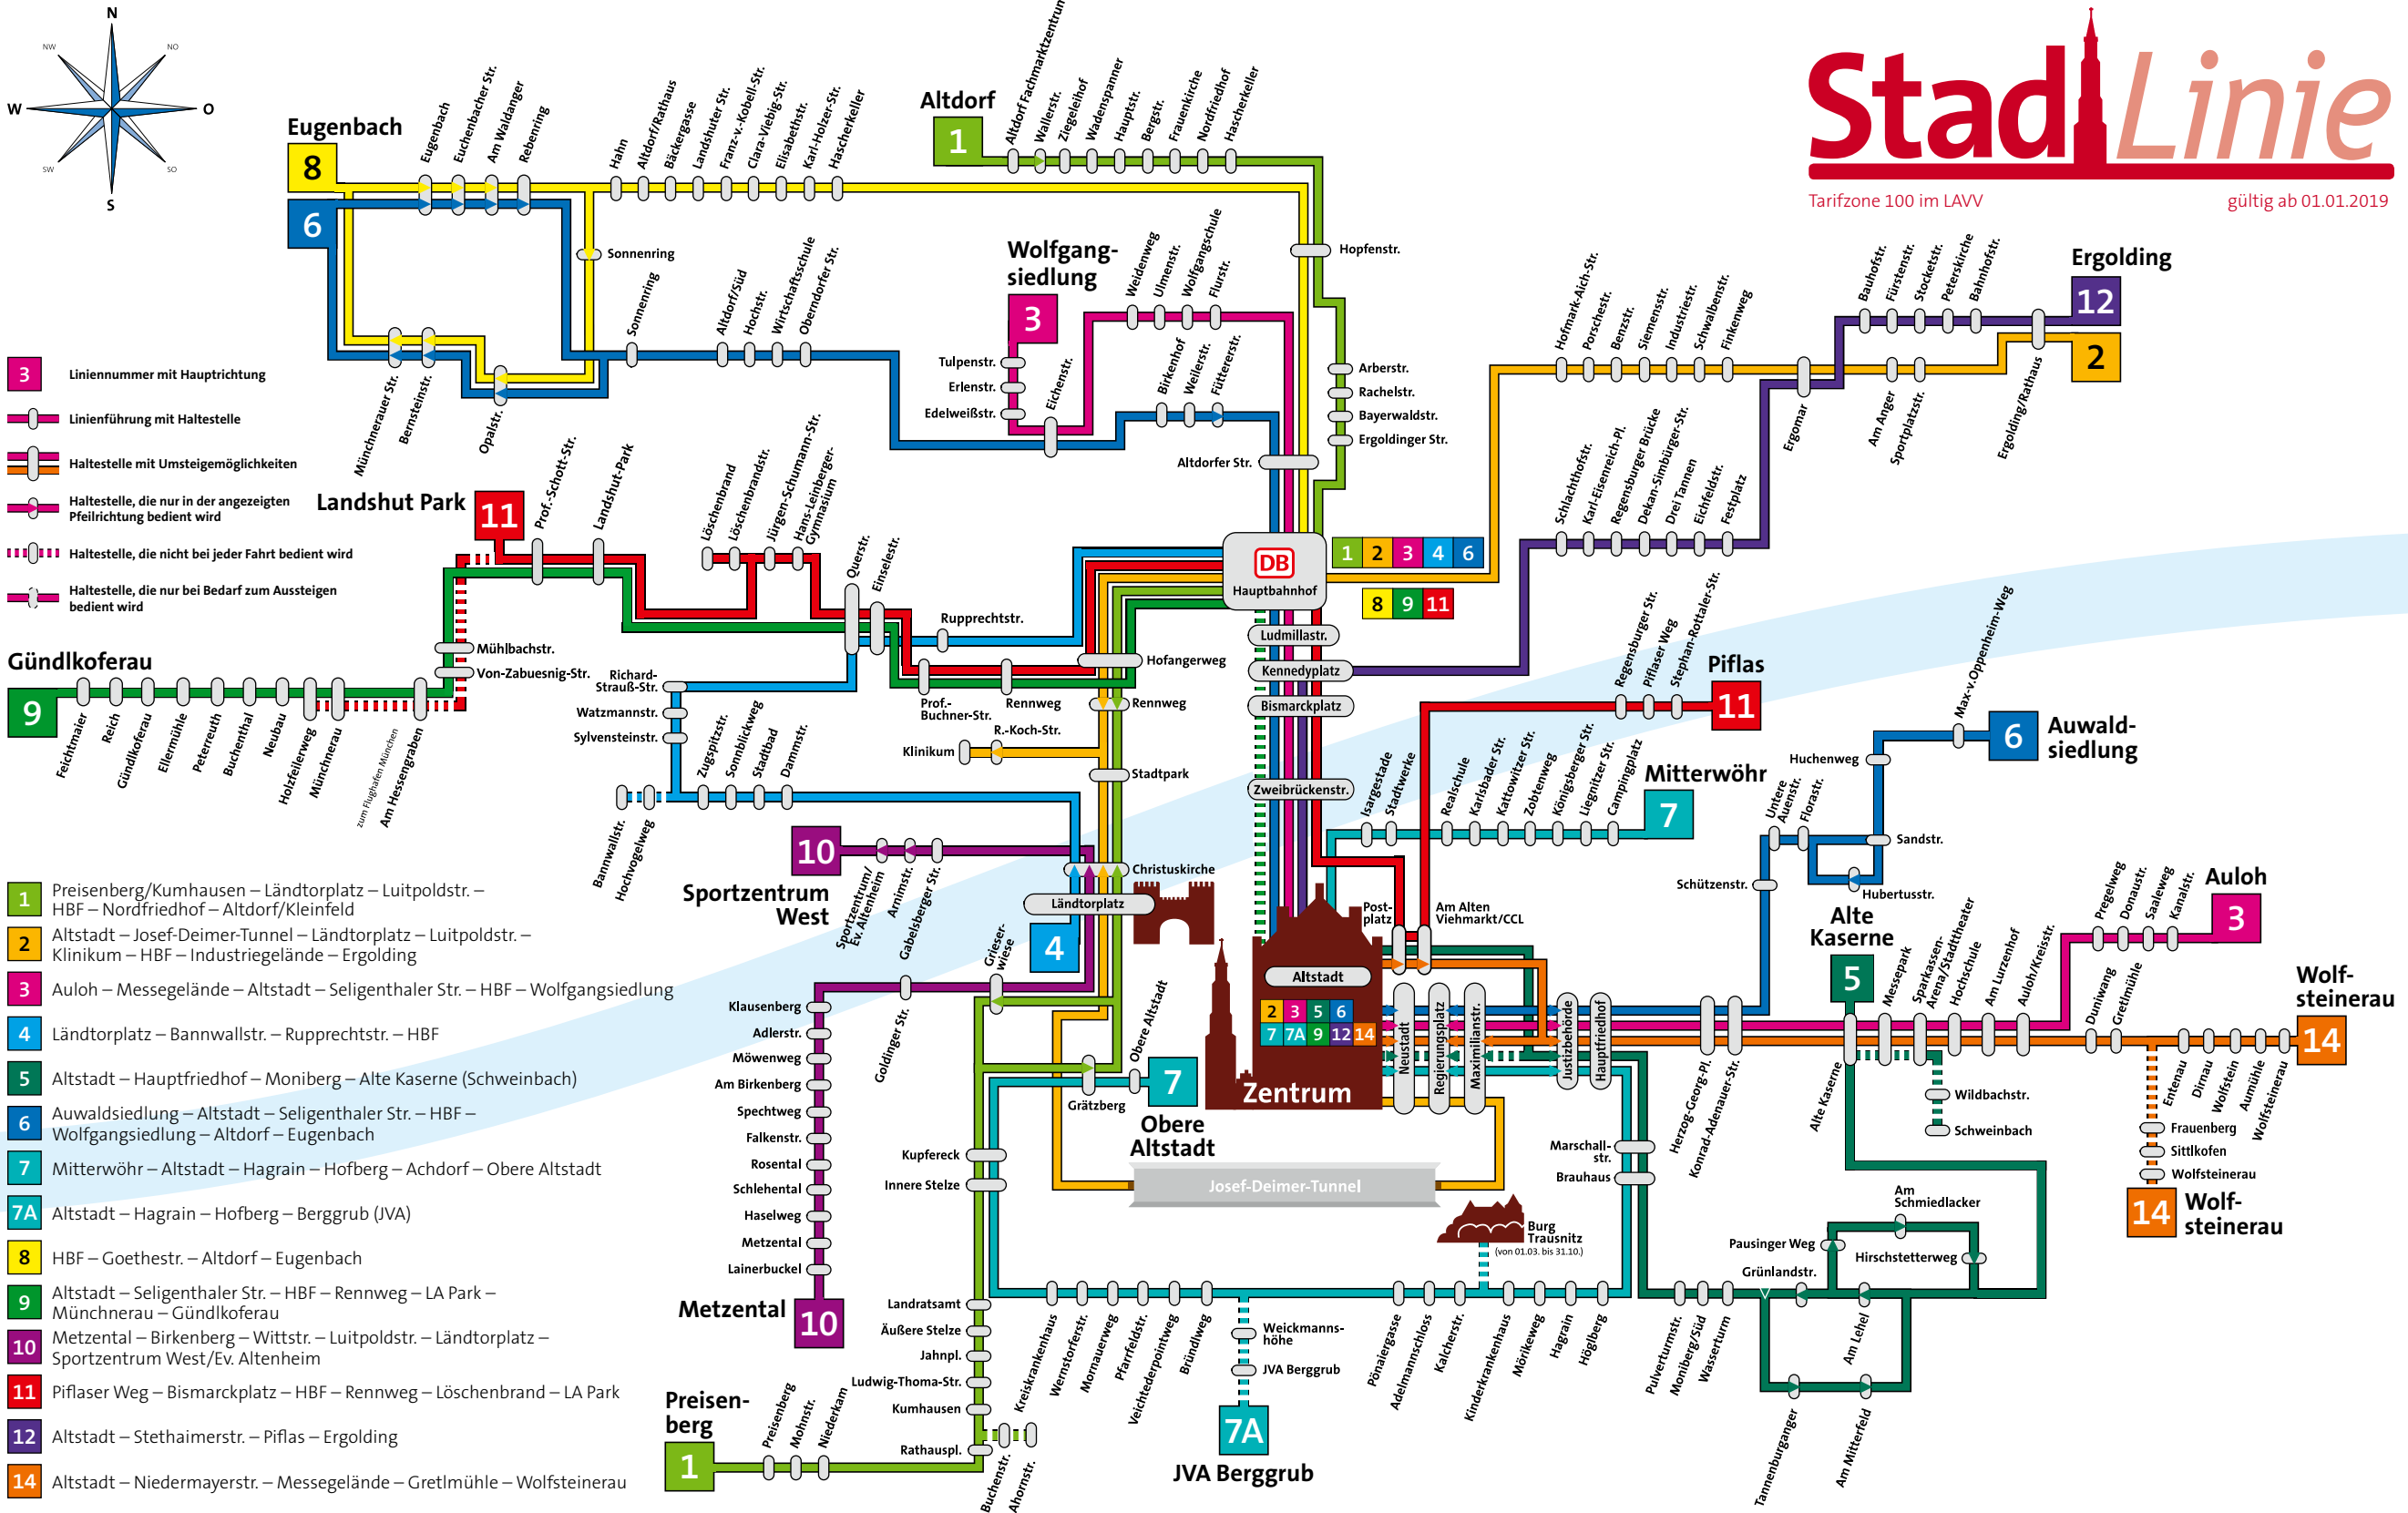

StadLinie

Tarifzone 100 im LAVV

gültig ab 01.01.2019

- 3** Liniennummer mit Hauptrichtung
- Linienführung mit Haltestelle
- Haltestelle mit Umstiegsmöglichkeiten
- Haltestelle, die nur in der angezeigten Pfeilrichtung bedient wird
- Haltestelle, die nicht bei jeder Fahrt bedient wird
- Haltestelle, die nur bei Bedarf zum Aussteigen bedient wird

- 1** Preisenberg/Kumhausen – Ländtorplatz – Luitpoldstr. – HBF – Nordfriedhof – Altdorf/Kleinfeld
- 2** Altstadt – Josef-Deimer-Tunnel – Ländtorplatz – Luitpoldstr. – Klinikum – HBF – Industriegelände – Ergolding
- 3** Auloh – Messiegelände – Altstadt – Seligenthaler Str. – HBF – Wolfgangssiedlung
- 4** Ländtorplatz – Bannwallstr. – Rupprechtstr. – HBF
- 5** Altstadt – Hauptfriedhof – Moniberg – Alte Kaserne (Schweinbach)
- 6** Auwaldsiedlung – Altstadt – Seligenthaler Str. – HBF – Wolfgangssiedlung – Altdorf – Eugenchbach
- 7** Mitterwöhr – Altstadt – Hagrain – Hofberg – Achdorf – Obere Altstadt
- 7A** Altstadt – Hagrain – Hofberg – Berggrub (JVA)
- 8** HBF – Goethestr. – Altdorf – Eugenchbach
- 9** Altstadt – Seligenthaler Str. – HBF – Rennweg – LA Park – Münchnerau – Gündlkoferau
- 10** Metzental – Birkenberg – Wittstr. – Luitpoldstr. – Ländtorplatz – Sportzentrum West/Ev. Altenheim
- 11** Piflaser Weg – Bismarckplatz – HBF – Rennweg – Löschenbrand – LA Park
- 12** Altstadt – Stethaimerstr. – Piflas – Ergolding
- 14** Altstadt – Niedermayerstr. – Messiegelände – Gretlmühle – Wolfsteinerau

Hauptbahnhof

Ludmillastr.

Kennedyplatz

Bismarckplatz

Zweibrückenstr.

Christuskirche

Ländtorplatz

Obere Altstadt

Josef-Deimer-Tunnel

Obere Altstadt

Grätzberg

Obere Altstadt