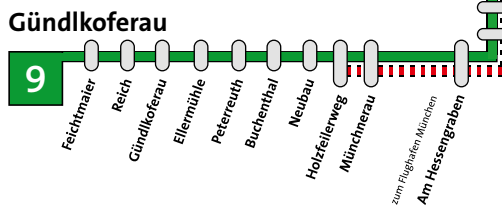

StadLinie

Tarifzone 100 im LAVV

gültig ab 01.04.2023

- 3** Liniennummer mit Hauptrichtung
- Linienführung mit Haltestelle
- Haltestelle mit Umstiegsmöglichkeiten
- Haltestelle, die nur in der angezeigten Pfeilrichtung bedient wird
- Haltestelle, die nicht bei jeder Fahrt bedient wird
- Haltestelle, die nur bei Bedarf zum Aussteigen bedient wird

- 1** Preisberg/Kumhausen – Ländtorplatz – Luitpoldstr. – HBF – Nordfriedhof – Altdorf/Kleinfeld
- 2** Altstadt – Josef-Deimer-Tunnel – Ländtorplatz – Luitpoldstr. – Klinikum – HBF – Industriegelände – Ergolding
- 3** Auloh – Messegelände – Altstadt – Seligenthaler Str. – HBF – Wolfgangssiedlung
- 4** Ländtorplatz – Bannwallstr. – Rupprechtstr. – HBF
- 5** Altstadt – Hauptfriedhof – Moniberg – Alte Kaserne (Schweinbach)
- 6** Auwaldsiedlung – Altstadt – Seligenthaler Str. – HBF – Wolfgangssiedlung – Altdorf – Eugenbach
- 7** Mitterwöhr – Altstadt – Hagrain – Hofberg – Achdorf – Obere Altstadt
- 7A** Altstadt – Hagrain – Hofberg – Berggrub (JVA)
- 8** HBF – Goethestr. – Altdorf – Eugenbach
- 9** Altstadt – Seligenthaler Str. – HBF – Rennweg – LA Park – Münchnerau – Gündlkoferau
- 10** Metzenttal – Birkenberg – Wittstr. – Luitpoldstr. – Ländtorplatz – Sportzentrum West/Ev. Altenheim
- 11** Piflaser Weg – Bismarckplatz – HBF – Rennweg – Löschbrand – LA Park
- 12** Altstadt – Stethaimerstr. – Piflas – Ergolding
- 14** Altstadt – Niedermayerstr. – Messegelände – Gretlmühle – Wolfsteinerau