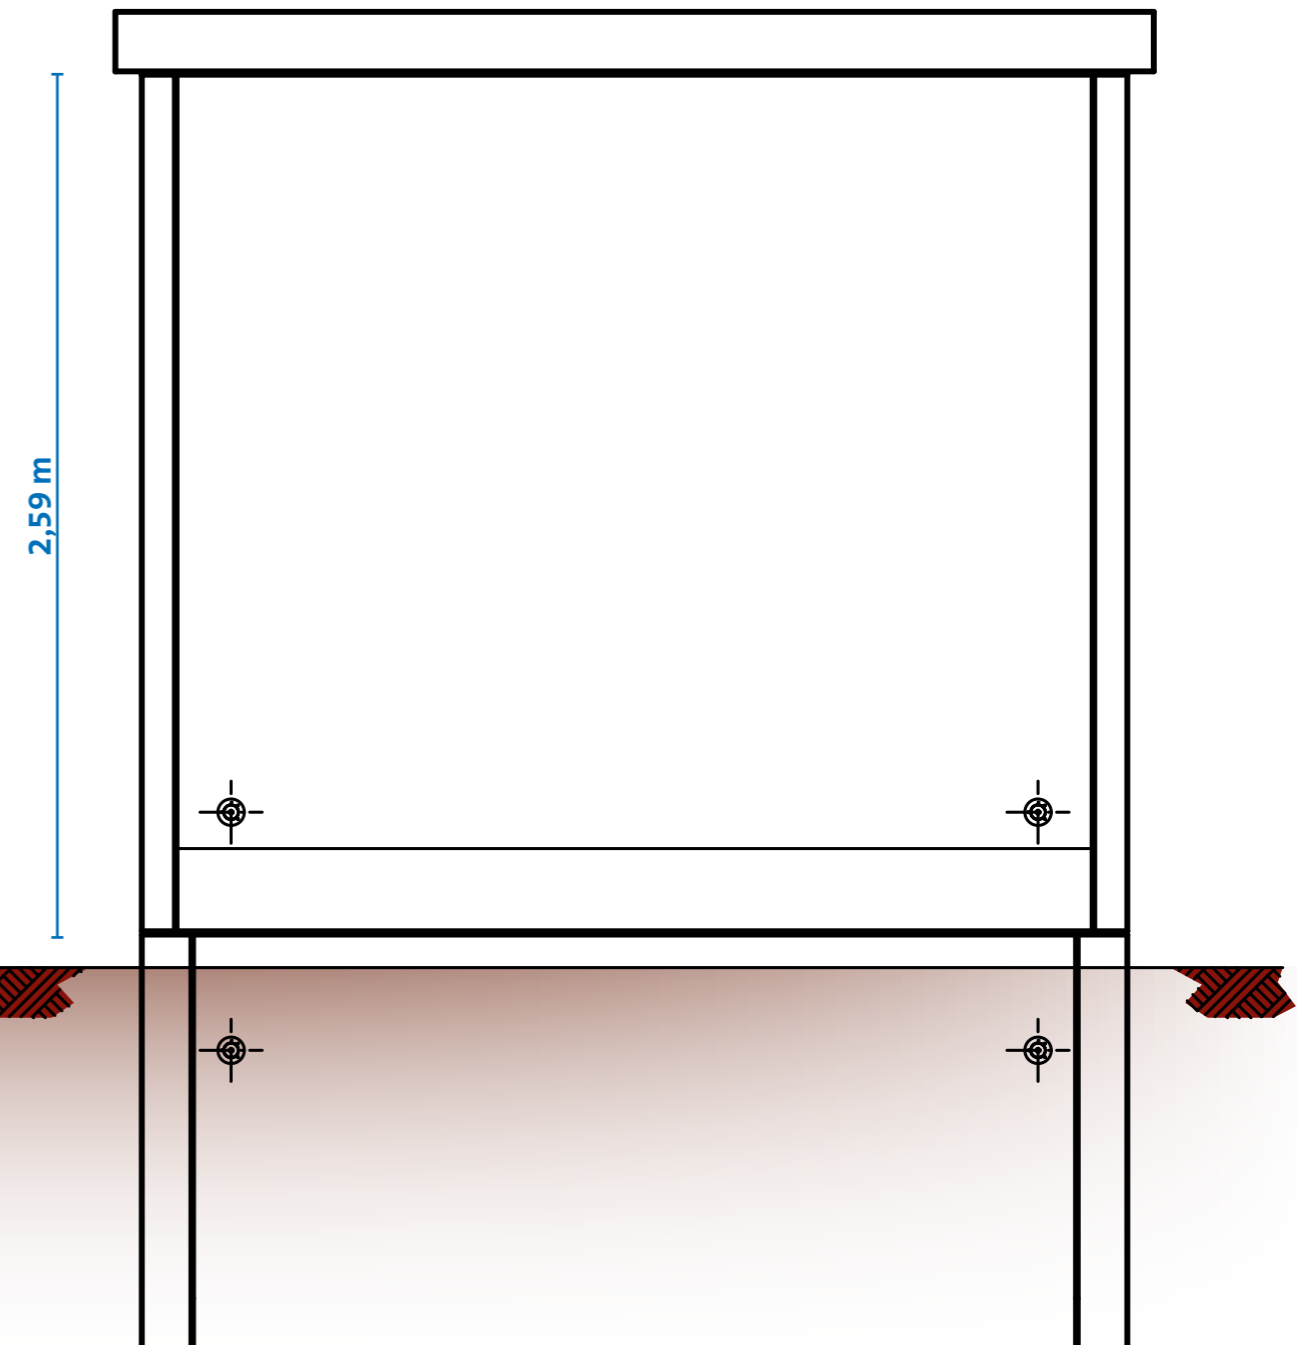

Maßzeichnung der GDRM-Station am Dominikanerweg

Maßzeichnung der GDRM-Station am Dominikanerweg

Seitenansicht links

2,98 m

Seitenansicht rechts

2,98 m

Straßenniveau