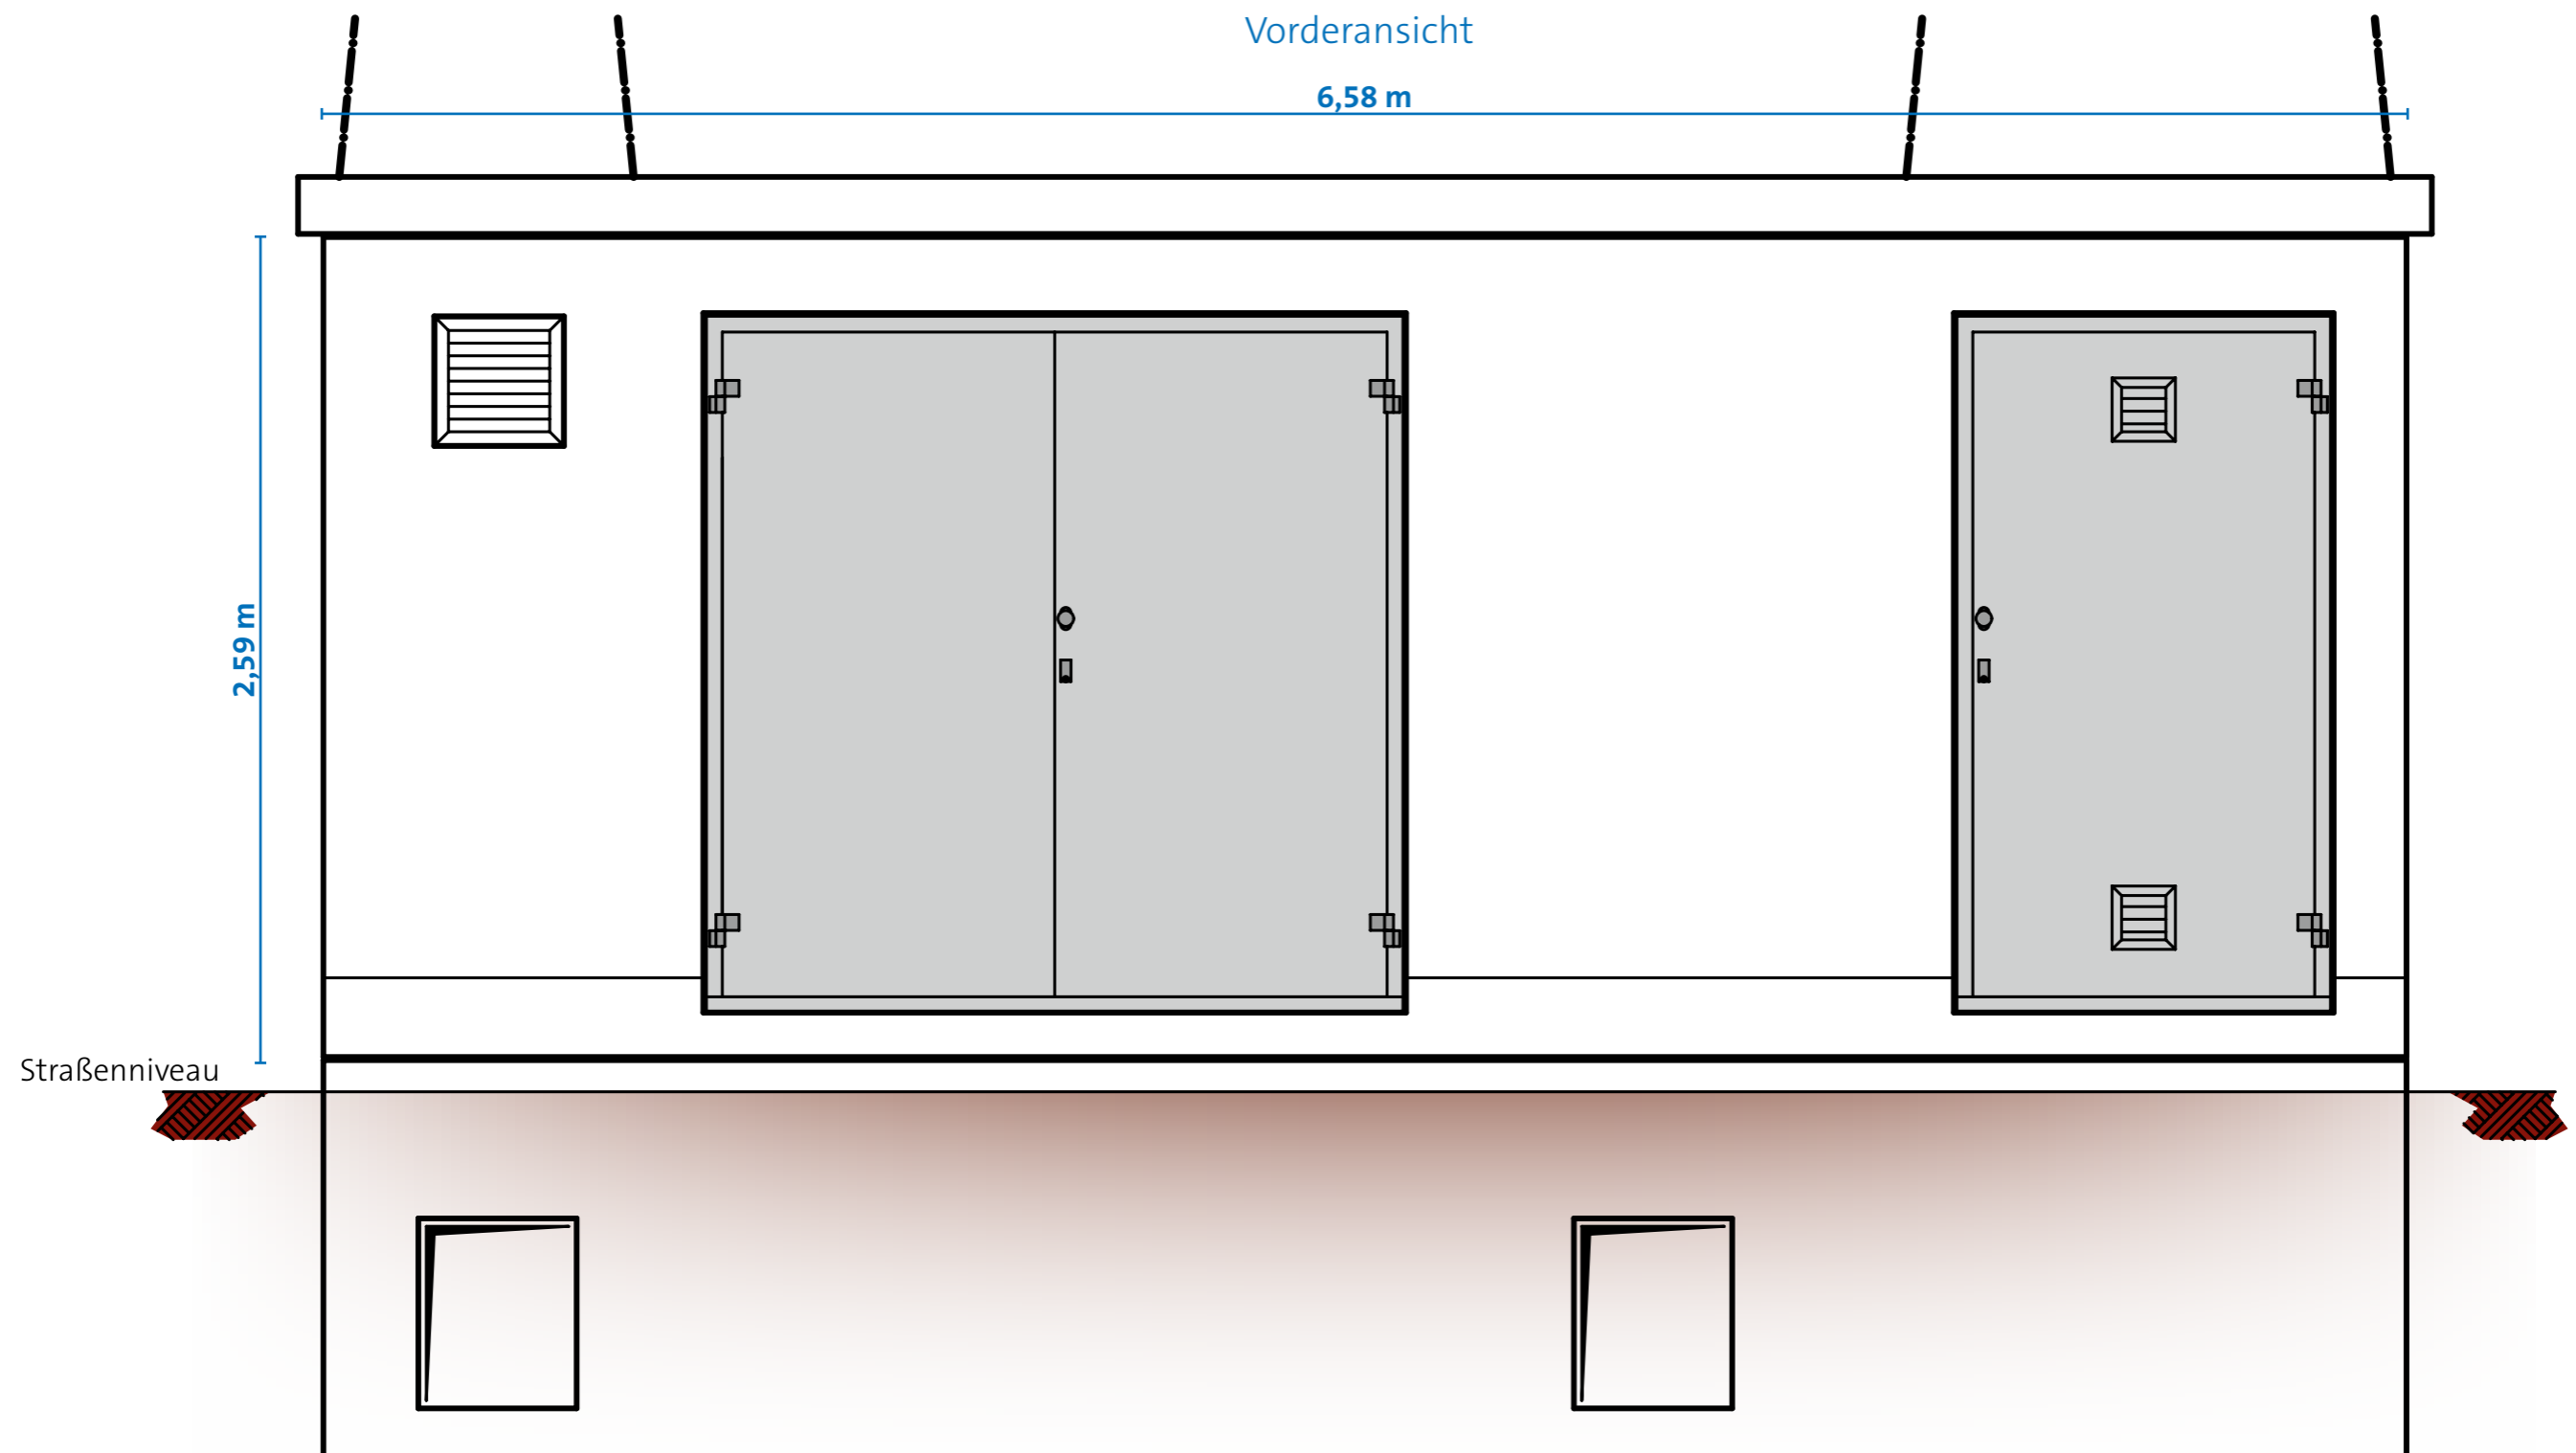

Maßzeichnung der GDRM-Station am Dominikanerweg

Maßzeichnung der GDRM-Station am Dominikanerweg

Seitenansicht links

2,98 m

Seitenansicht rechts

2,98 m

Straßenniveau