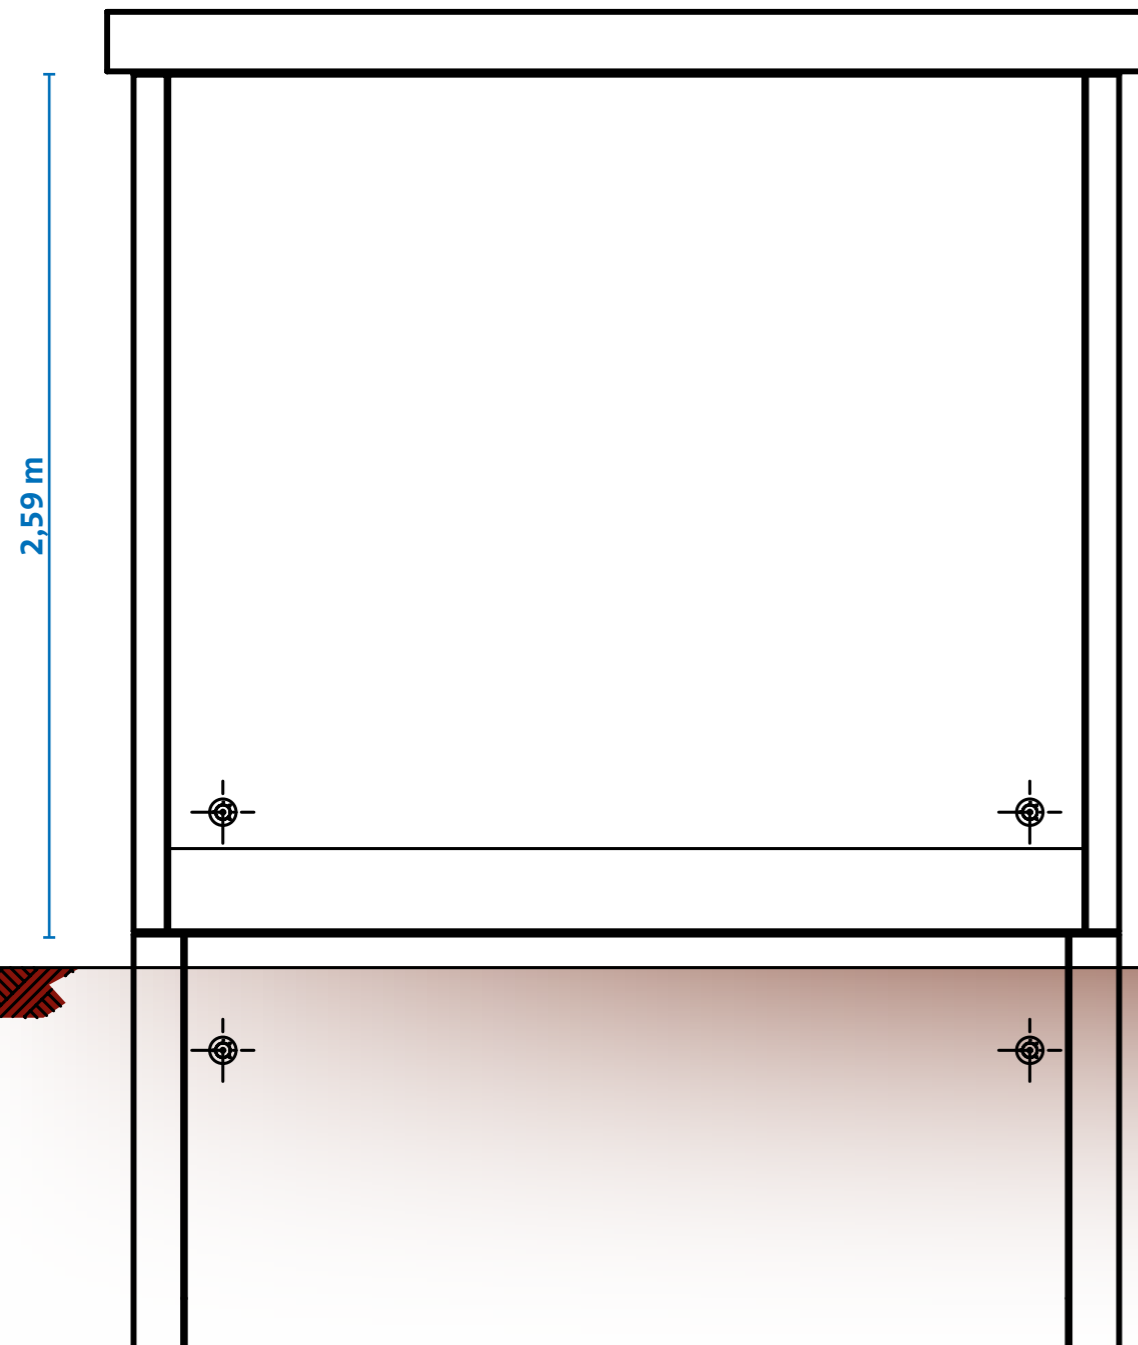

Maßzeichnung der GDRM-Station am Dominikanerweg

Maßzeichnung der GDRM-Station am Dominikanerweg

Seitenansicht links

2,98 m

Seitenansicht rechts

2,98 m

Straßenniveau